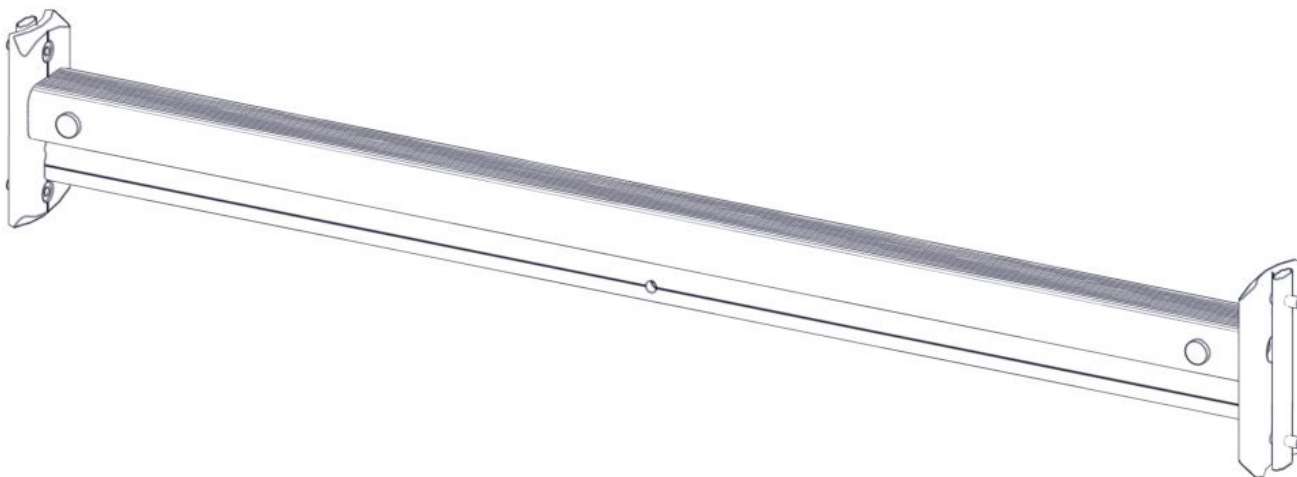

N**Monteringsanvisning****EN****Assembly Instructions****S****Monteringsanvisning**

Produkt nr. / Product no. / Produkt nr.

07-500-370K**Sort**

Ord. nr. _____

Dato. _____

Sign. _____

**søve**

Søve AS
Grønnvoldveien 290
3830 Ulefoss - Norway
Tlf: +47 35 94 65 65
www.sove.no

**søve**

Søve AB
EA Rosengrensgatan 32
421 31 Västra Frölunda
Phone: +46 (0)31 773 97 00
www.sove.se

Boltepakker for // Boltpackage for // Bultpaket för

Sign. _____.

Drager med 0gr beslag 1 hull Sort komplett 07-500-370K	Navn	Artnr/dimensjon	Ant	Lev
	Drager med 0gr beslag cc1143 1 hull Sort	07-500-370	1	
	Torx M8x25	04-000-025	4	
	Brikke 150 2xM8	04-060-151	2	