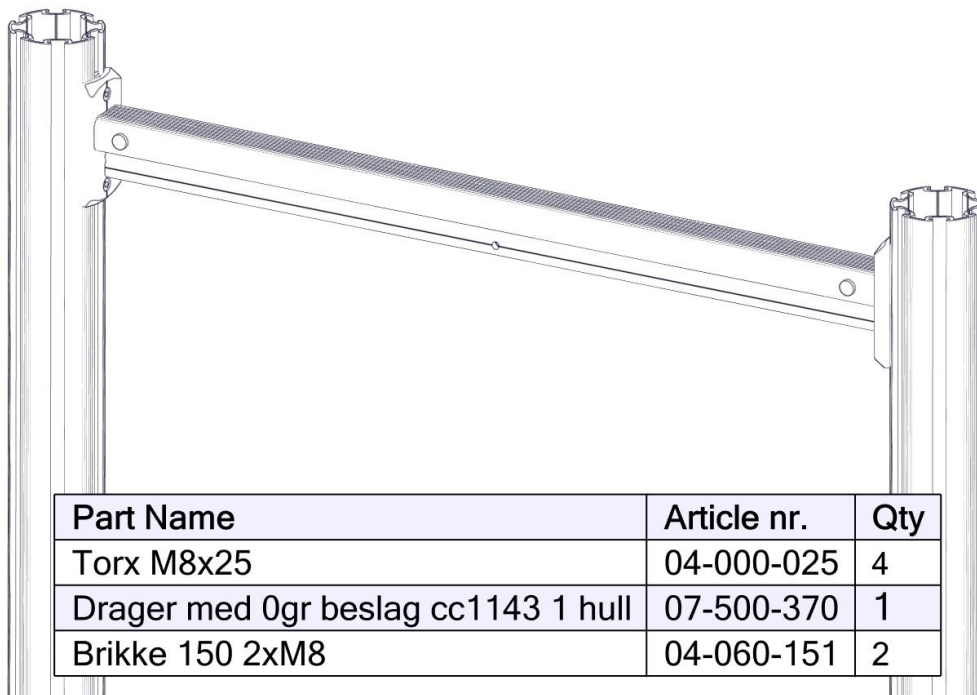

Montering av lekeapparatet / Assembly instructions / Montering av lekredskapet

Se på hovedmontering for posisjon
Look at main assembly for position
Titta på hovudmontering för position