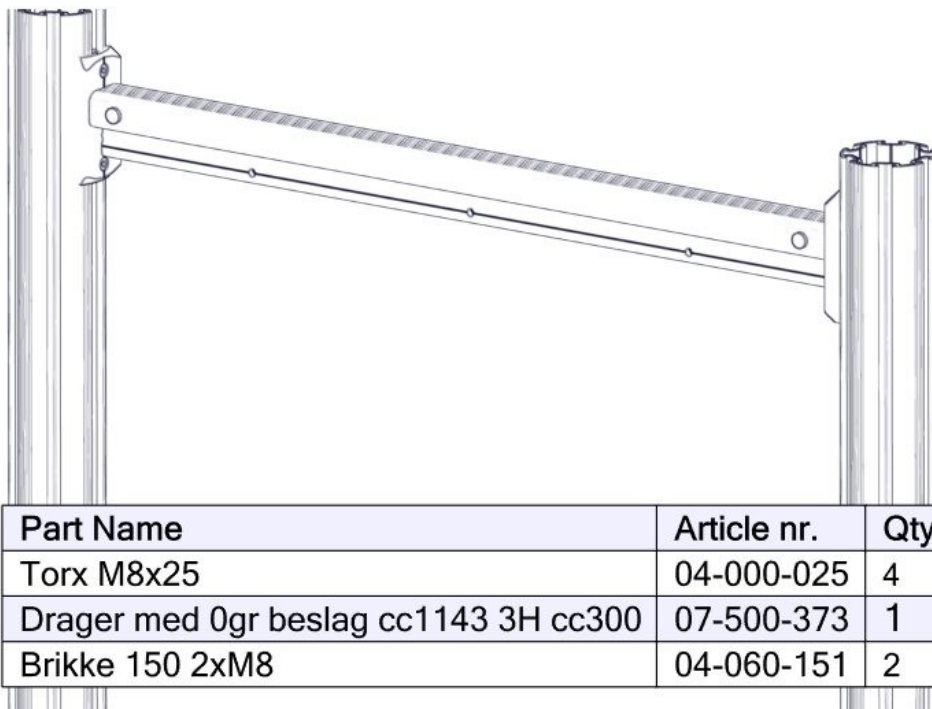

Montering av lekeapparatet / Assembly instructions / Montering av lekredskapet

Se på hovedmontering for posisjon
Look at main assembly for position
Titta på hovudmontering for posisjon