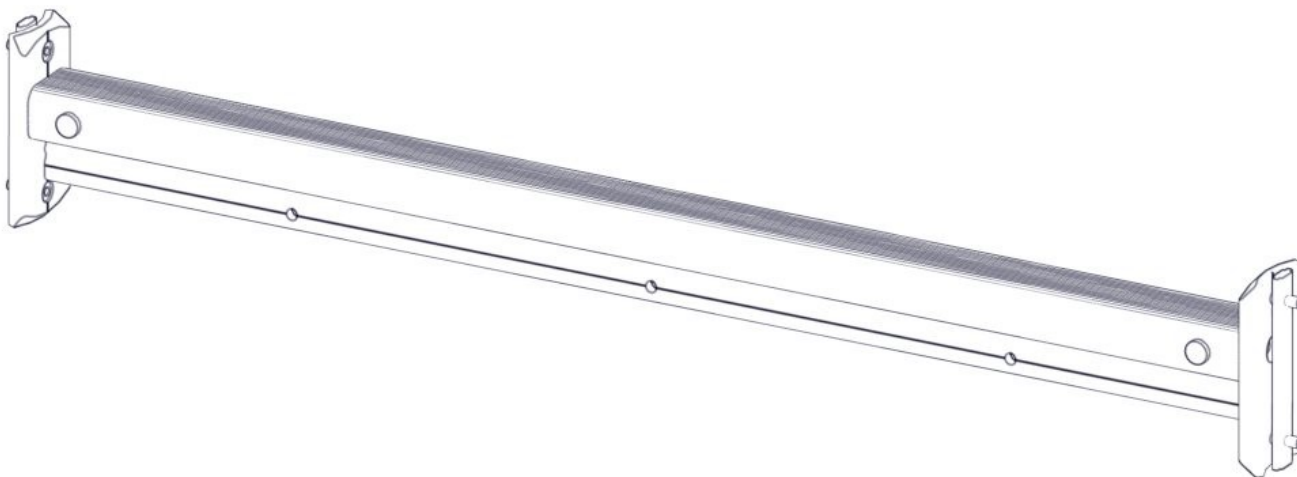

N**Monteringsanvisning****EN****Assembly Instructions****S****Monteringsanvisning**

Produkt nr. / Product no. / Produkt nr.

07-500-373K**Sort**

Ord. nr. _____

Dato. _____

Sign. _____

**søve**

Søve AS
Grønnvoldveien 290
3830 Ulefoss - Norway
Tlf: +47 35 94 65 65
www.sove.no

**søve**

Søve AB
EA Rosengrensgatan 32
421 31 Västra Frölunda
Phone: +46 (0)31 773 97 00
www.sove.se

Boltepakker for // Boltpackage for // Bultpaket för

Sign. _____.

Drager med 0gr beslag 3 hull Sort komplett 07-500-373K	Navn	Artnr/dimensjon	Ant	Lev
	Drager med 0gr beslag cc1143 3 hull cc300 Sort	07-500-373	1	
	Torx M8x25	04-000-025	4	
	Brikke 150 2xM8	04-060-151	2	