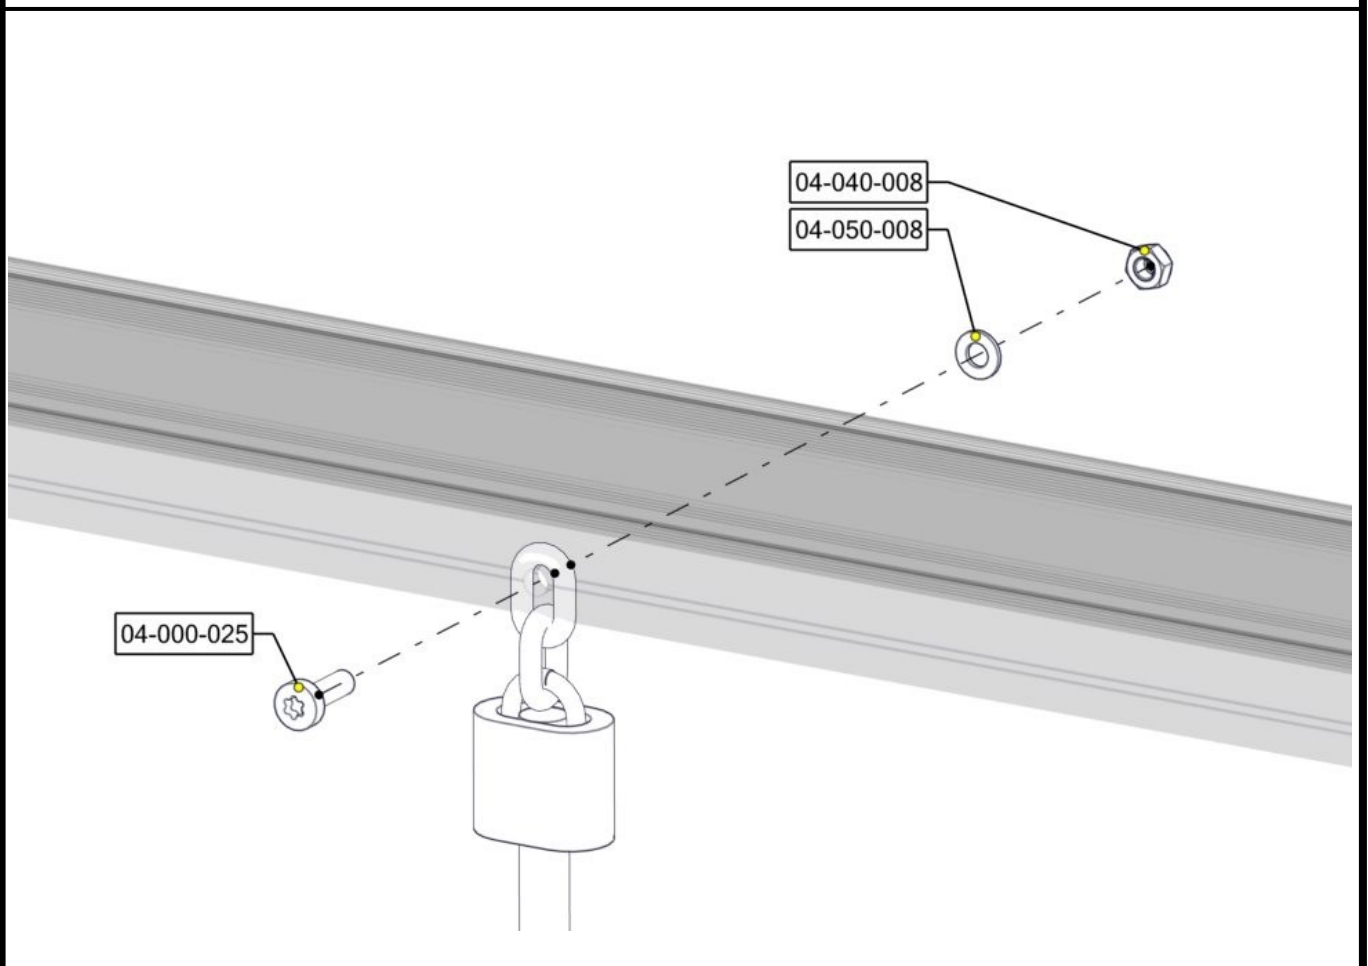

Montering av lekeapparatet / Assembly instructions / Montering av lekredskapet