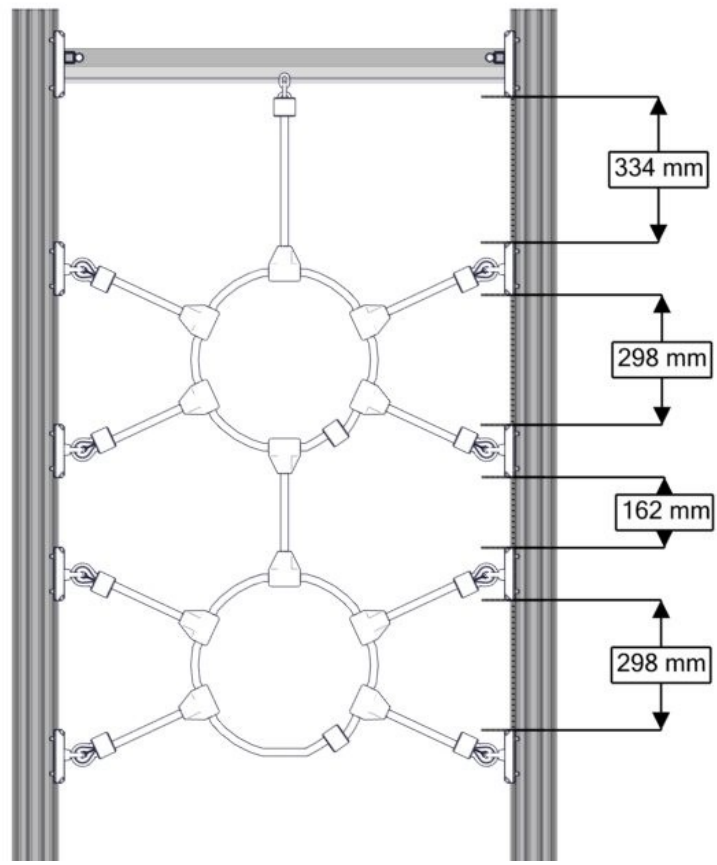

Montering av lekeapparatet / Assembly instructions / Montering av lekredskapet