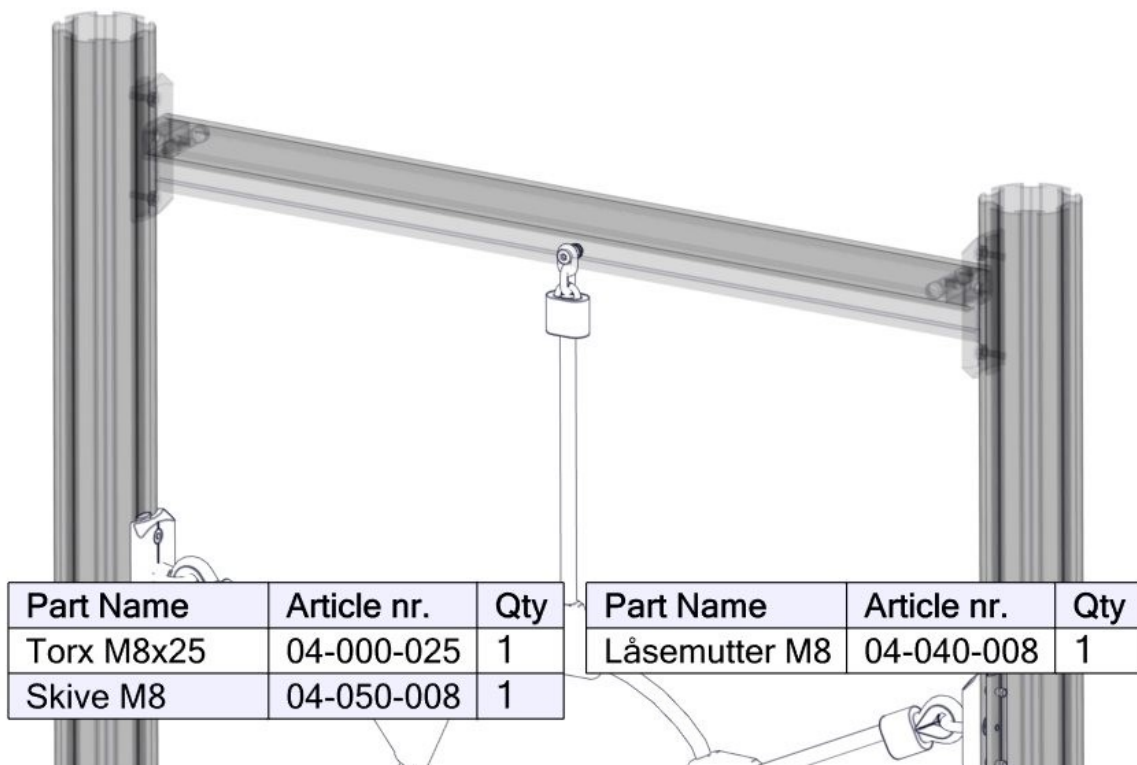

Montering av lekeapparatet / Assembly instructions // Montering av lekredskapet

Part Name	Article nr.	Qty
Torx M8x25	04-000-025	16
Spidernett Sort/Grønn	07-500-378	1
Brikke 120 3xM8	04-060-120	8

Montering av lekeapparatet / Assembly instructions / Montering av lekredskapet