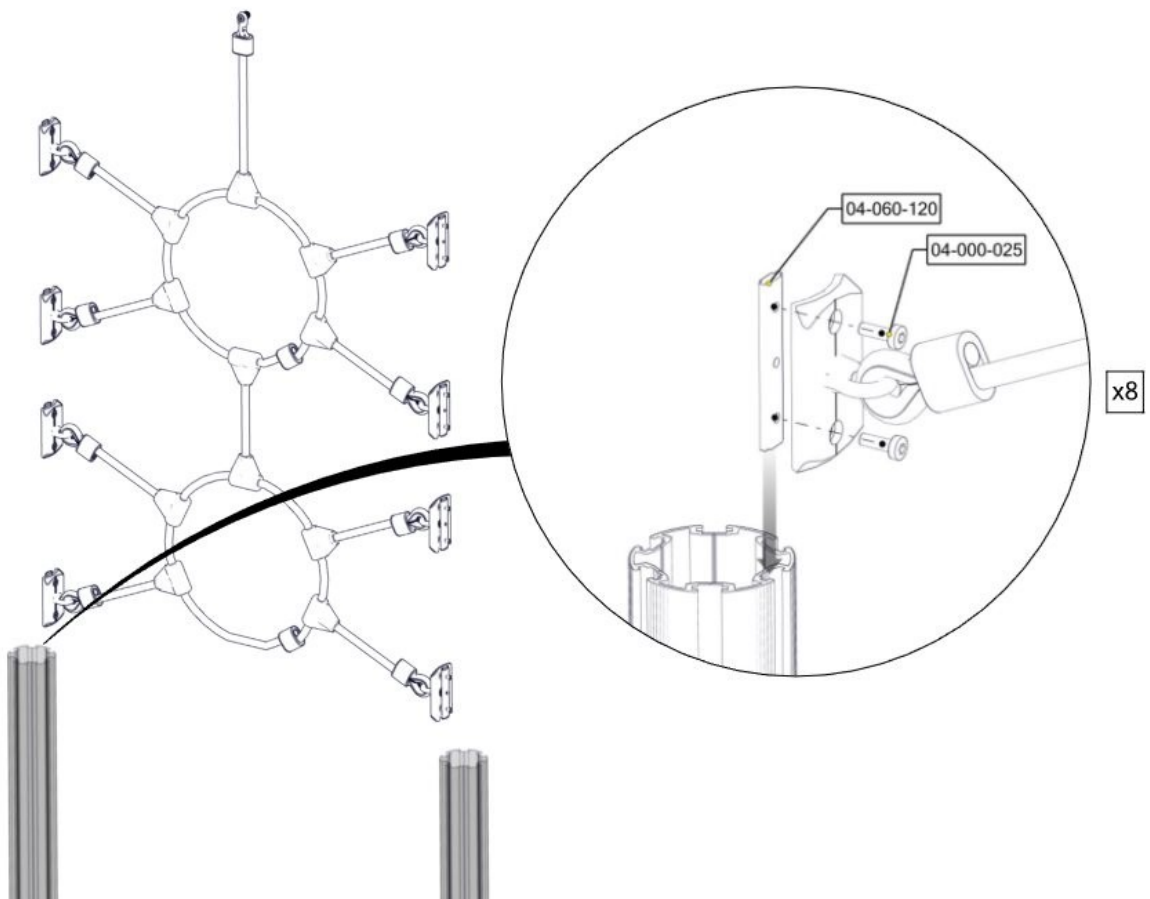

N

Monteringsanvisning

EN

Assembly Instructions

S

Monteringsanvisning

Produkt nr. / Product no. / Produkt nr.

07-500-378K**Sort/Grønn**

Montering av lekeapparatet / Assembly instructions // Montering av lekredskapet

Part Name	Article nr.	Qty
Torx M8x25	04-000-025	16
Spidernett Sort/Grønn	07-500-378	1
Brikke 120 3xM8	04-060-120	8

Montering av lekeapparatet / Assembly instructions / Montering av lekredskapet