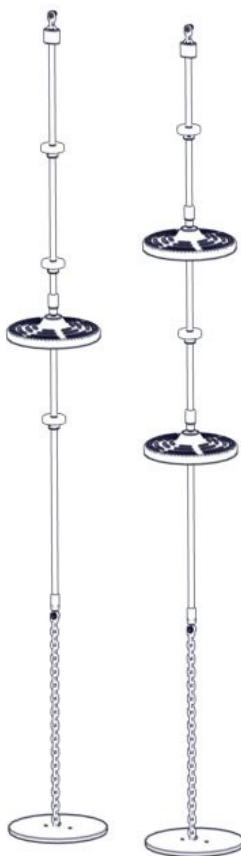

N

Monteringsanvisning

EN

Assembly Instructions

S

Monteringsanvisning

Produkt nr. / Product no. / Produkt nr.

07-500-379K

Sort/Grønn

Ord. nr. _____

Dato. _____

Sign. _____

søve

Søve AS
Grønnvoldveien 290
3830 Ulefoss - Norway
Tlf: +47 35 94 65 65
www.sove.no

søve

Søve AB
EA Rosengrensgatan 32
421 31 Västra Frölunda
Phone: +46 (0)31 773 97 00
www.sove.se