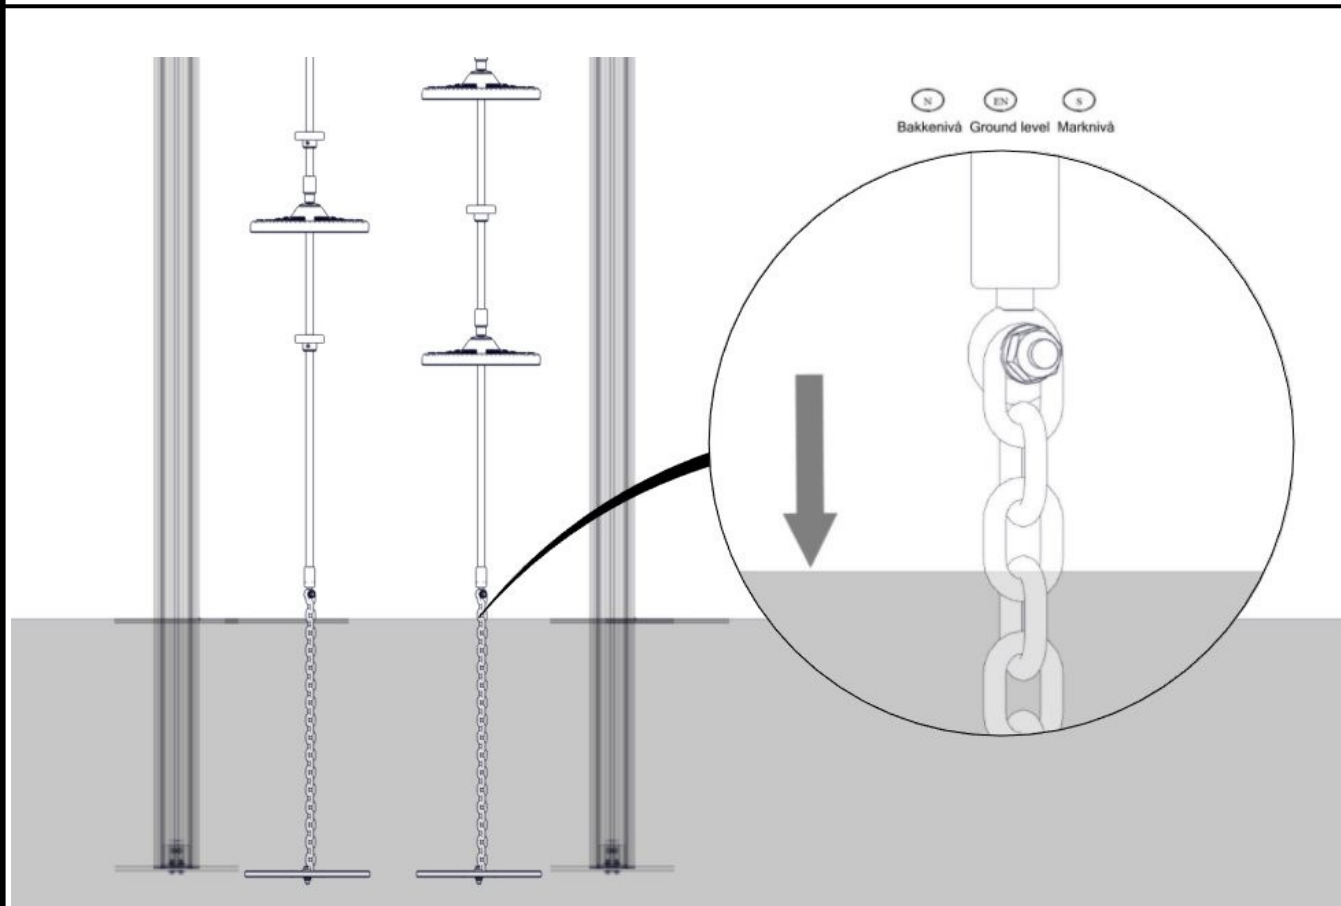

Montering av lekeapparatet / Assembly instructions // Montering av lekredskapet

Part Name	Article nr.	Qty
Torx M8x35	04-000-035	2
Skive M8	04-050-008	2
Monkeyseats Sett Sort/Grønn	07-500-379	1

Part Name	Article nr.	Qty
Låsemutter M8	04-040-008	2
Fundament plate	00-003-103	2