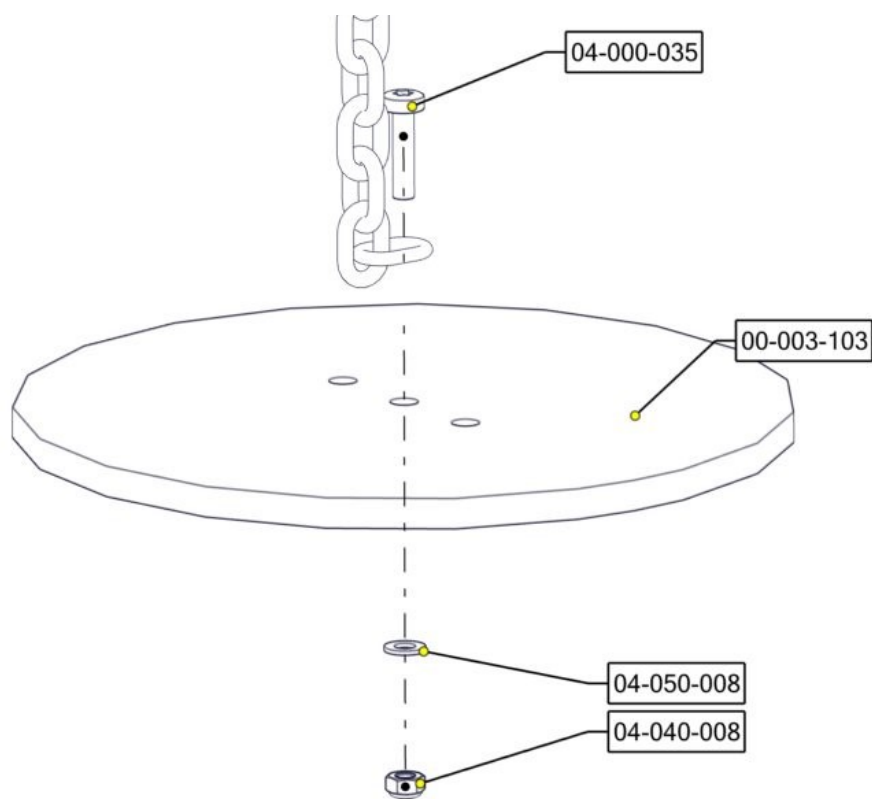

Montering av lekeapparatet / Assembly instructions // Montering av lekredskapet

Part Name	Article nr.	Qty
Torx M8x35	04-000-035	2
Skive M8	04-050-008	2
Monkeyseats Sett Sort/Grønn	07-500-379	1

Part Name	Article nr.	Qty
Låsemutter M8	04-040-008	2
Fundament plate	00-003-103	2

Montering av lekeapparatet / Assembly instructions / Montering av lekredskapet

2x

Part Name	Article nr.	Qty
Torx M8x25	04-000-025	2
Skive M8	04-050-008	2

Part Name	Article nr.	Qty
Låsemutter M8	04-040-008	2