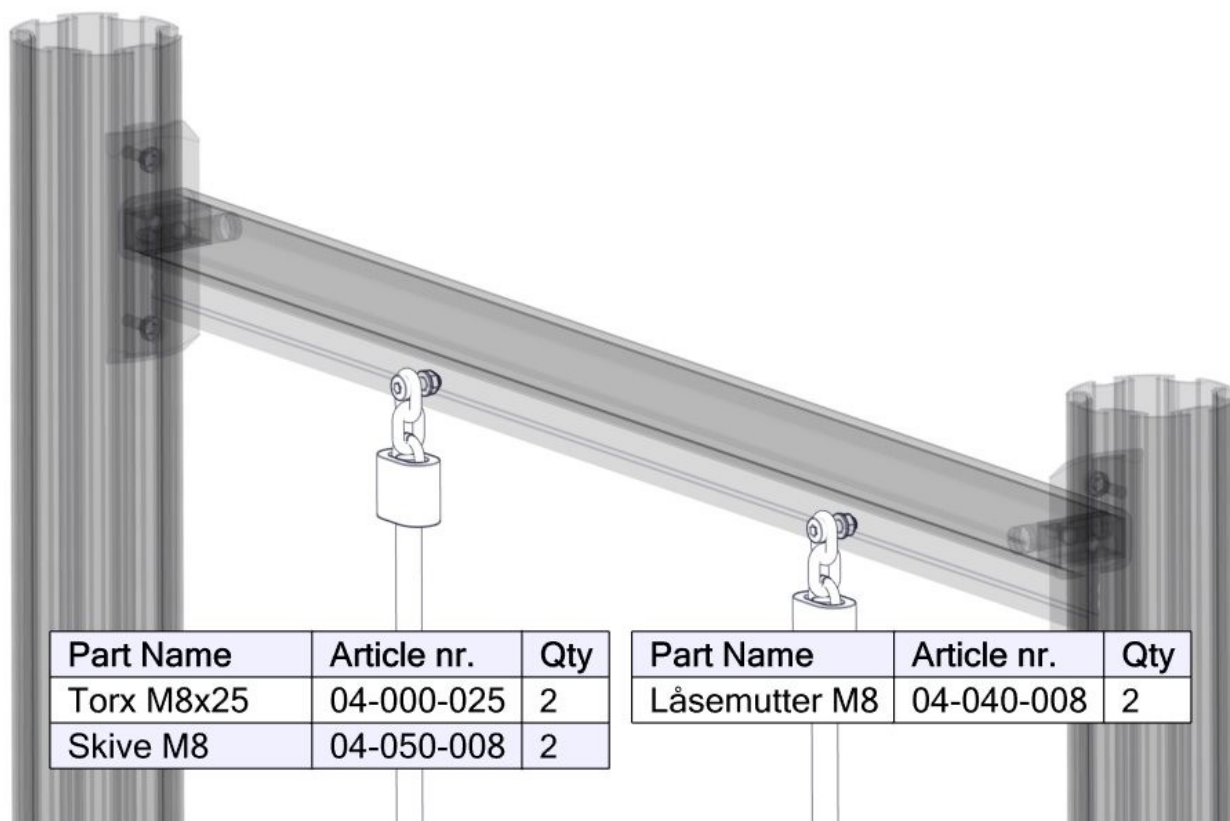

Montering av lekeapparatet / Assembly instructions // Montering av lekredskapet

Part Name	Article nr.	Qty
Torx M8x35	04-000-035	2
Skive M8	04-050-008	2
Monkeyseats Sett Sort/Grønn	07-500-379	1

Part Name	Article nr.	Qty
Låsemutter M8	04-040-008	2
Fundament plate	00-003-103	2

Montering av lekeapparatet / Assembly instructions / Montering av lekredskapet

2x

Part Name	Article nr.	Qty
Torx M8x25	04-000-025	2
Skive M8	04-050-008	2

Part Name	Article nr.	Qty
Låsemutter M8	04-040-008	2