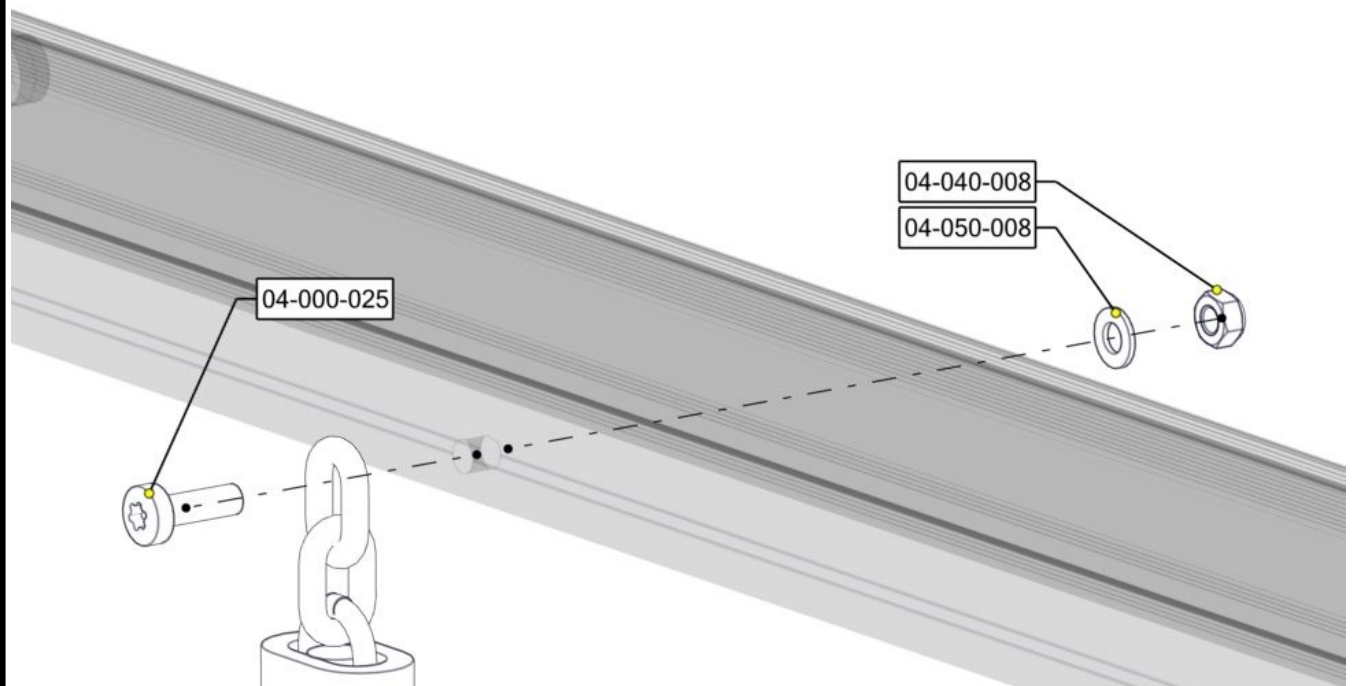

Montering av lekeapparatet / Assembly instructions / Montering av lekredskapet

2x