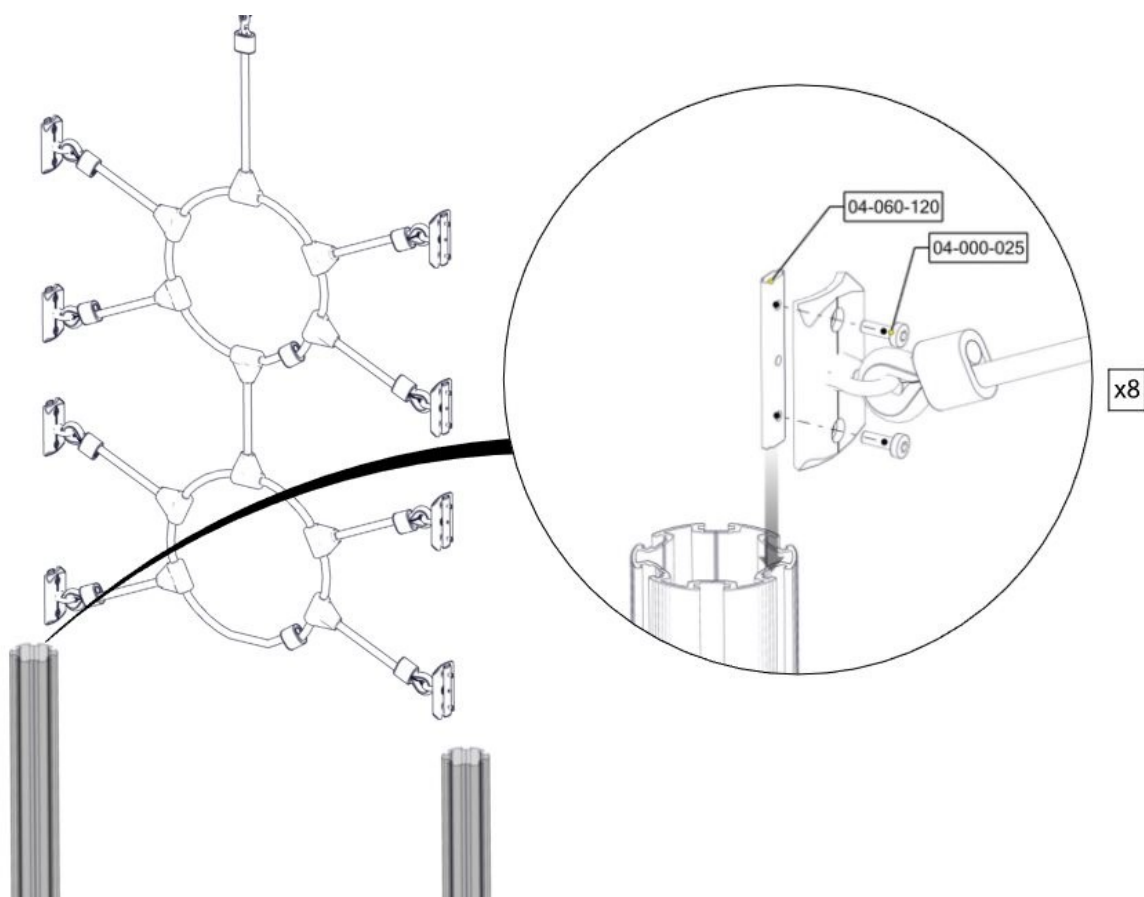

N

Monteringsanvisning

EN

Assembly Instructions

S

Monteringsanvisning

Produkt nr. / Product no. / Produkt nr.

07-500-381K**Sort/Rød**

Montering av lekeapparatet / Assembly instructions // Montering av lekredskapet

Part Name	Article nr.	Qty
Torx M8x25	04-000-025	16
Spidernett Sort/Rød	07-500-381	1
Brikke 120 3xM8	04-060-120	8

Montering av lekeapparatet / Assembly instructions / Montering av lekredskapet