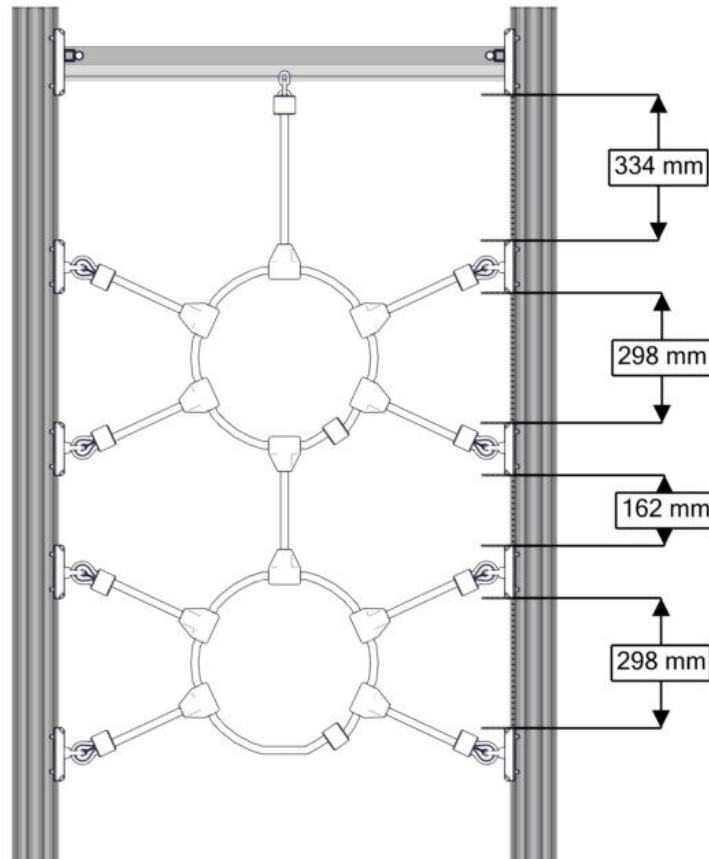

Montering av lekeapparatet / Assembly instructions / Montering av lekredskapet