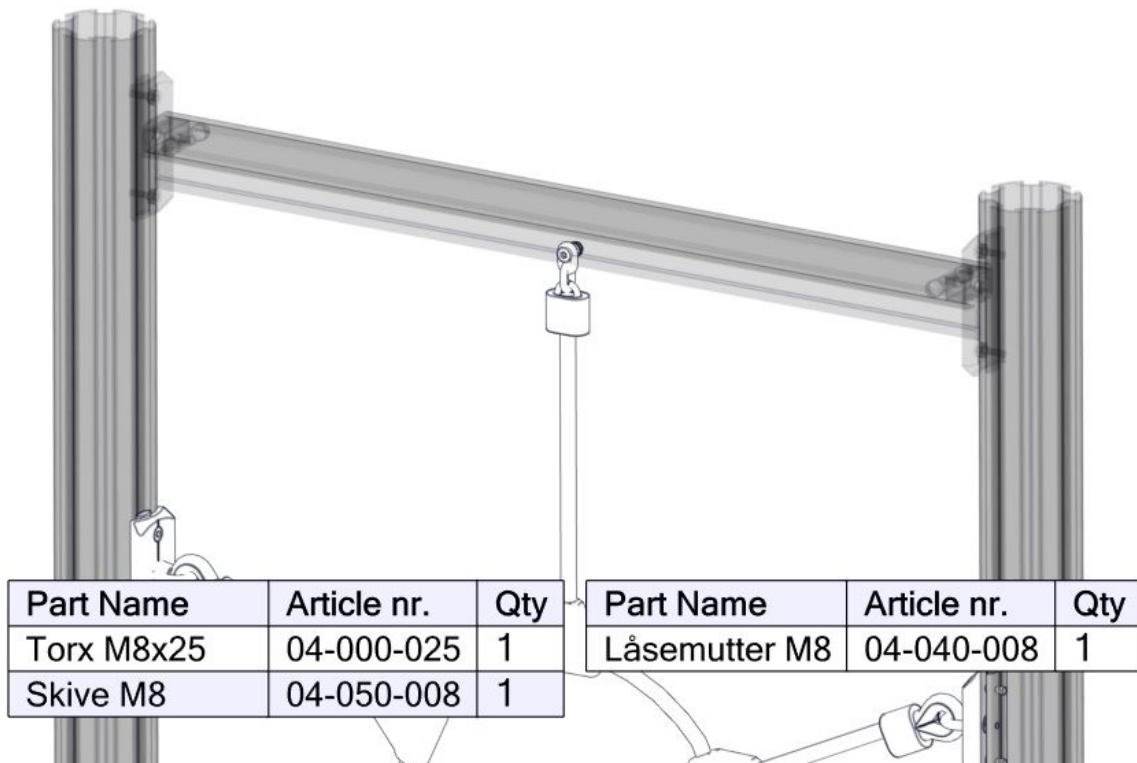

Montering av lekeapparatet / Assembly instructions // Montering av lekredskapet

Part Name	Article nr.	Qty
Torx M8x25	04-000-025	16
Spidernett Sort/Rød	07-500-381	1
Brikke 120 3xM8	04-060-120	8

Montering av lekeapparatet / Assembly instructions / Montering av lekredskapet