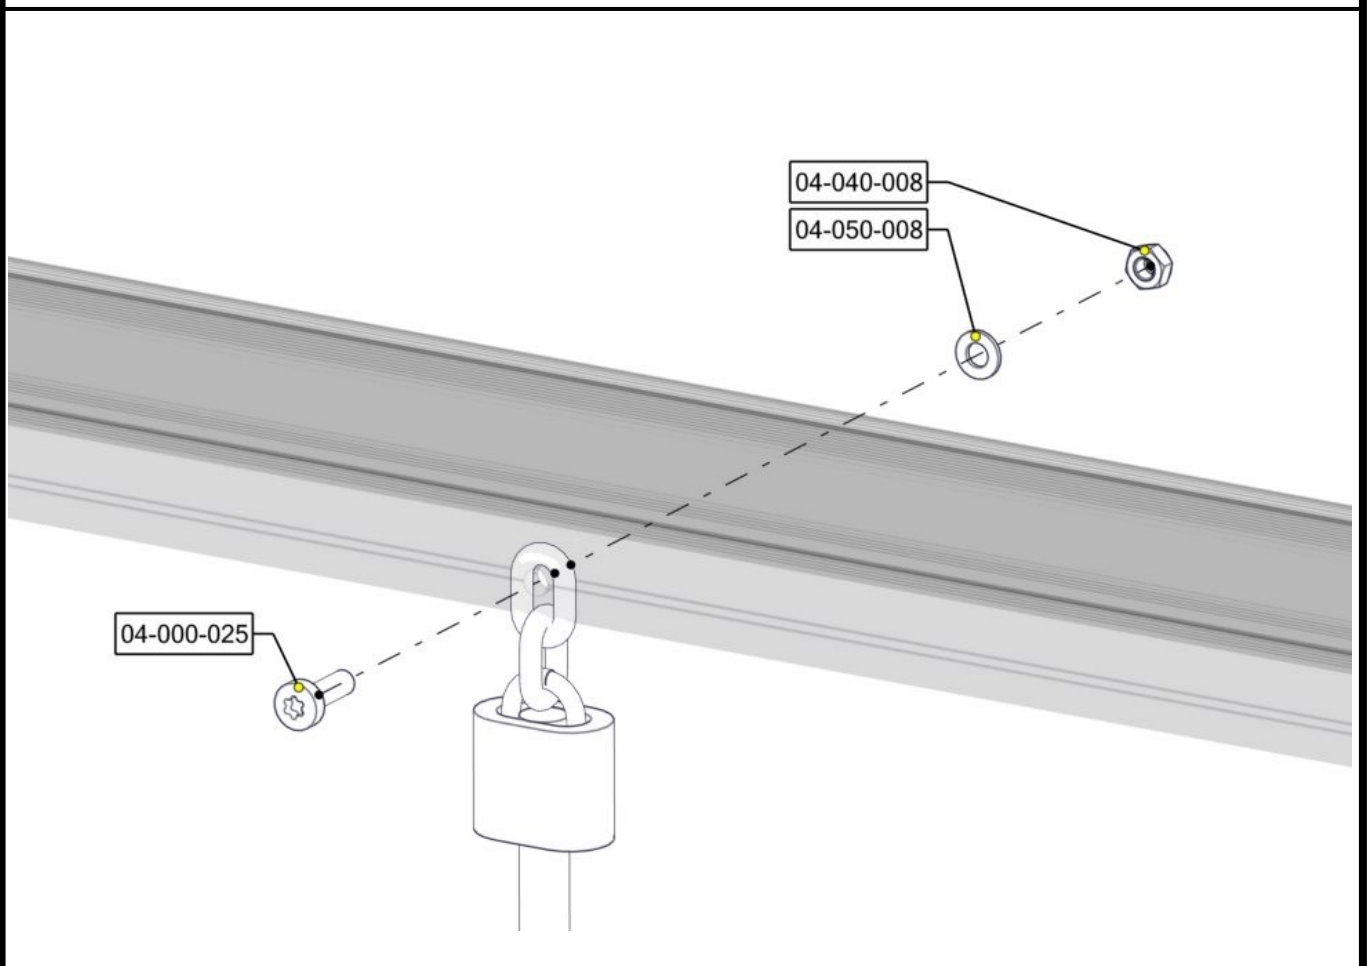

Montering av lekeapparatet / Assembly instructions / Montering av lekredskapet