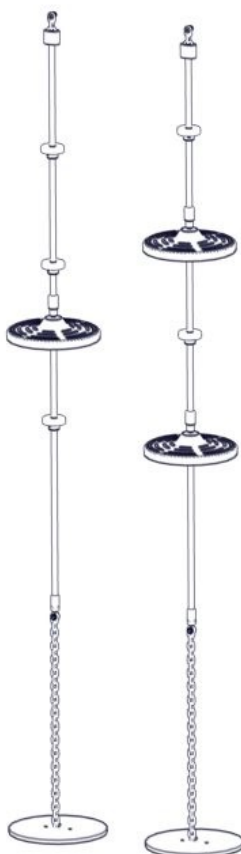

N

Monteringsanvisning

EN

Assembly Instructions

S

Monteringsanvisning

Produkt nr. / Product no. / Produkt nr.

07-500-382K

Sort/Rød

Ord. nr. _____

Dato. _____

Sign. _____

søve

Søve AS
Grønnvoldveien 290
3830 Ulefoss - Norway
Tlf: +47 35 94 65 65
www.sove.no

søve

Søve AB
EA Rosengrensgatan 32
421 31 Västra Frölunda
Phone: +46 (0)31 773 97 00
www.sove.se