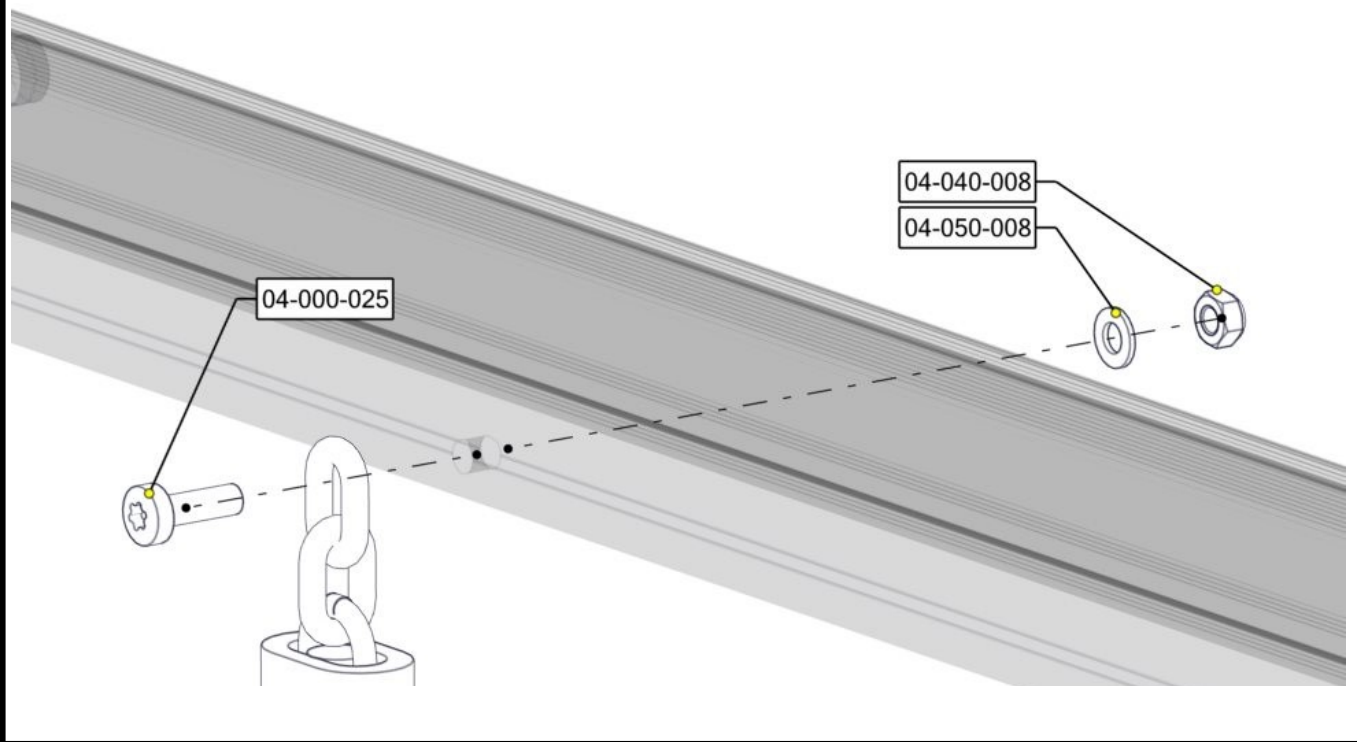

Montering av lekeapparatet / Assembly instructions / Montering av lekredskapet

2x