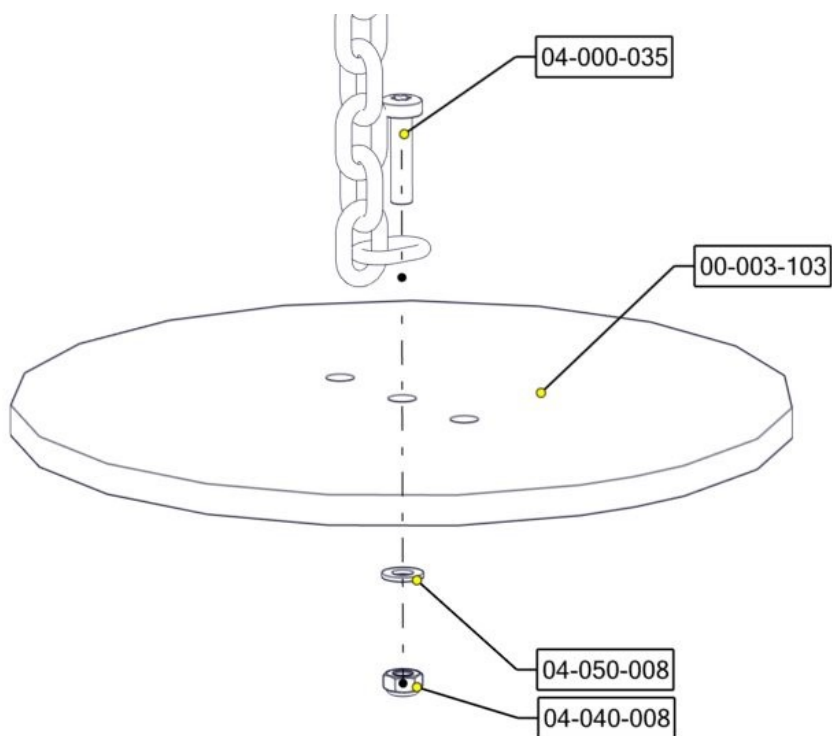

## Montering av lekeapparatet / Assembly instructions // Montering av lekredskapet

Part Name	Article nr.	Qty
Torx M8x35	04-000-035	2
Skive M8	04-050-008	2
Monkeyseats Sett Sort/Rød	07-500-382	1

Part Name	Article nr.	Qty
Låsemutter M8	04-040-008	2
Fundament plate	00-003-103	2

## Montering av lekeapparatet / Assembly instructions / Montering av lekredskapet

2x

Part Name	Article nr.	Qty
Torx M8x25	04-000-025	2
Skive M8	04-050-008	2

Part Name	Article nr.	Qty
Låsemutter M8	04-040-008	2

# Montering av lekeapparatet / Assembly instructions / Montering av lekredskapet

2x

**Boltepakker for // Boltpackage for // Bultpaket för**

Sign. \_\_\_\_\_

Monkeyseats Sort/Rød 07-500-382K	Navn	Artnr/dimensjon	Ant	Lev
	Monkeyseats Sett Sort/Rød	07-500-382	1	
	Torx M8x25 Torx M8x35	04-000-025 04-000-035	2 2	
	Skive M8	04-050-008	4	
	Låsemutter M8	04-040-008	4	
	Fundamentplate	00-003-103	2	