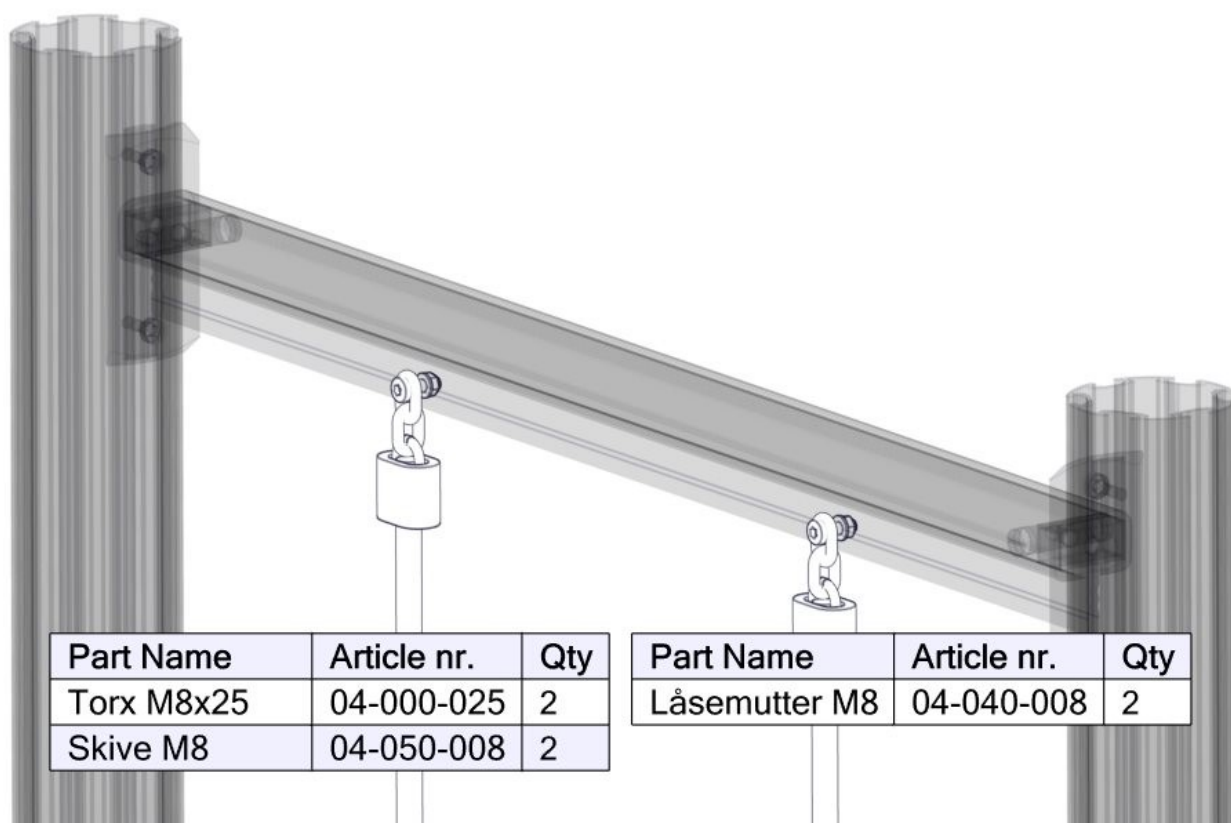

## Montering av lekeapparatet / Assembly instructions // Montering av lekredskapet

Part Name	Article nr.	Qty
Torx M8x35	04-000-035	2
Skive M8	04-050-008	2
Monkeyseats Sett Sort/Rød	07-500-382	1

Part Name	Article nr.	Qty
Låsemutter M8	04-040-008	2
Fundament plate	00-003-103	2

## Montering av lekeapparatet / Assembly instructions / Montering av lekredskapet

2x

Part Name	Article nr.	Qty
Torx M8x25	04-000-025	2
Skive M8	04-050-008	2

Part Name	Article nr.	Qty
Låsemutter M8	04-040-008	2