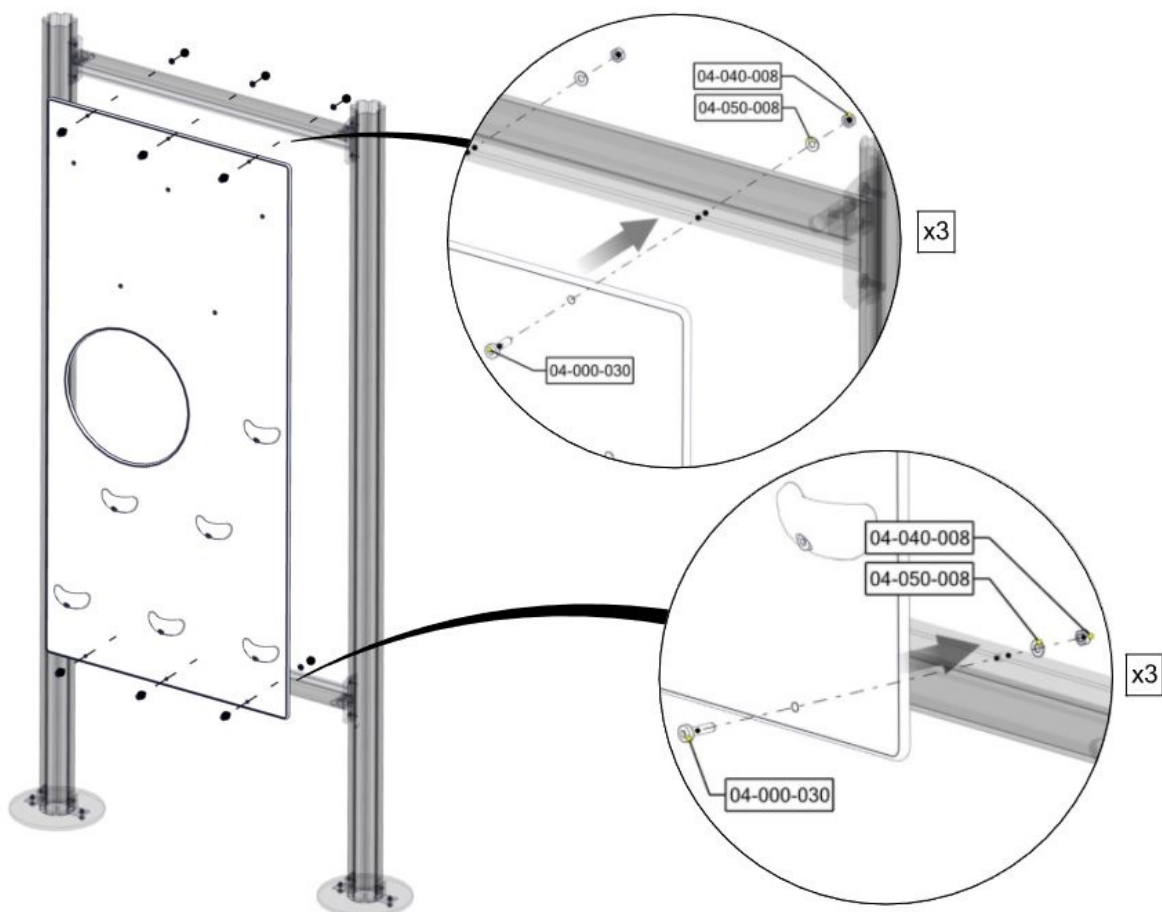

**Boltepakker for // Boltpackage for // Bultpaket för**

Sign. \_\_\_\_\_.

Klatreplate m/hull Rød/Gul 07-500-383K	Navn	Artnr/dimensjon	Ant	Lev
	Klatreplate med hull Rød/Gul	07-500-383	1	
	Torx M8x30	04-000-030	6	
	Skive M8	04-050-008	6	
	Låsemutter M8	04-040-008	6	

## Montering av lekeapparatet / Assembly instructions / Montering av lekredskapet

Part Name	Article nr.	Qty
Torx M8x30	04-000-030	6
Skive M8	04-050-008	6
Låsemutter M8	04-040-008	6
Klatreplate m hull Rød/Gul	07-500-383	1