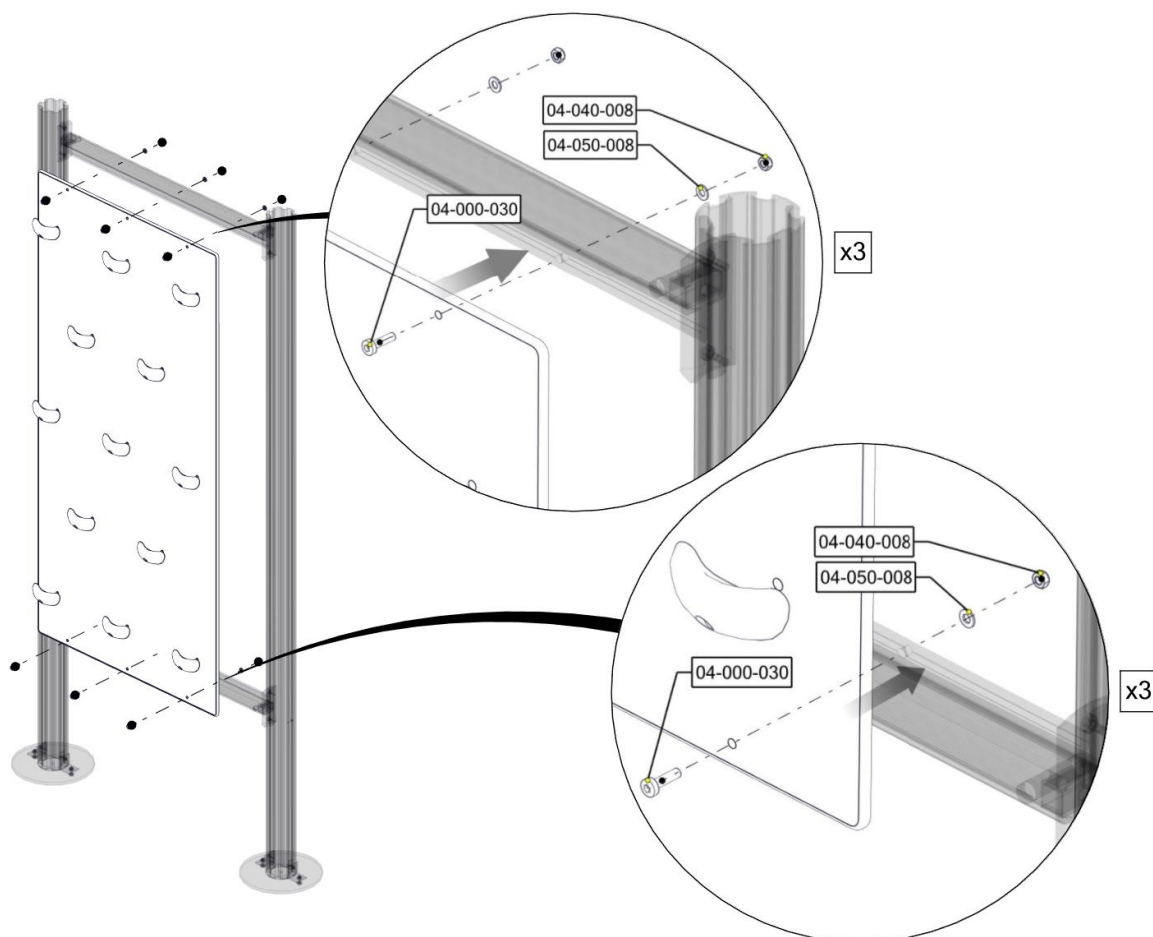

Boltepakker for // Boltpackage for // Bultpaket för

Sign. _____.

Klatreplate Rød/Gul 07-500-384K	Navn	Artnr/dimensjon	Ant	Lev
	Klatreplate Rød/Gul	07-500-384	1	
	Torx M8x30	04-000-030	6	
	Skive M8	04-050-008	6	
	Låsemutter M8	04-040-008	6	

Montering av lekeapparatet / Assembly instructions / Montering av lekredskapet

Part Name	Article nr.	Qty
Torx M8x30	04-000-030	6
Skive M8	04-050-008	6
Låsemutter M8	04-040-008	6

Part Name	Article nr.	Qty
Klatreplate Rød/Gul	07-500-384	1