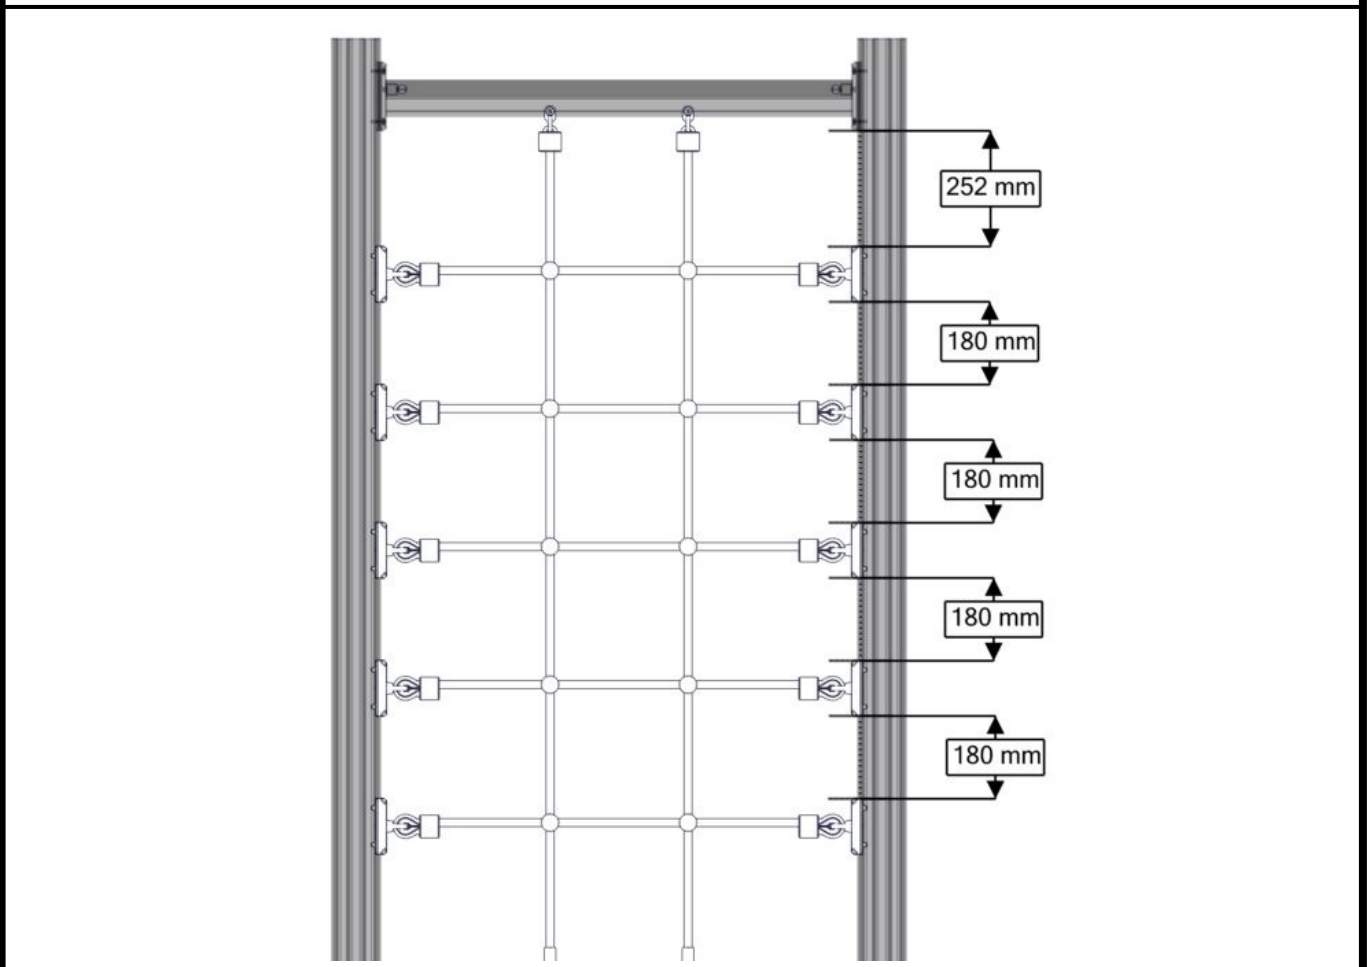

Montering av lekeapparatet / Assembly instructions / Montering av lekredskapet