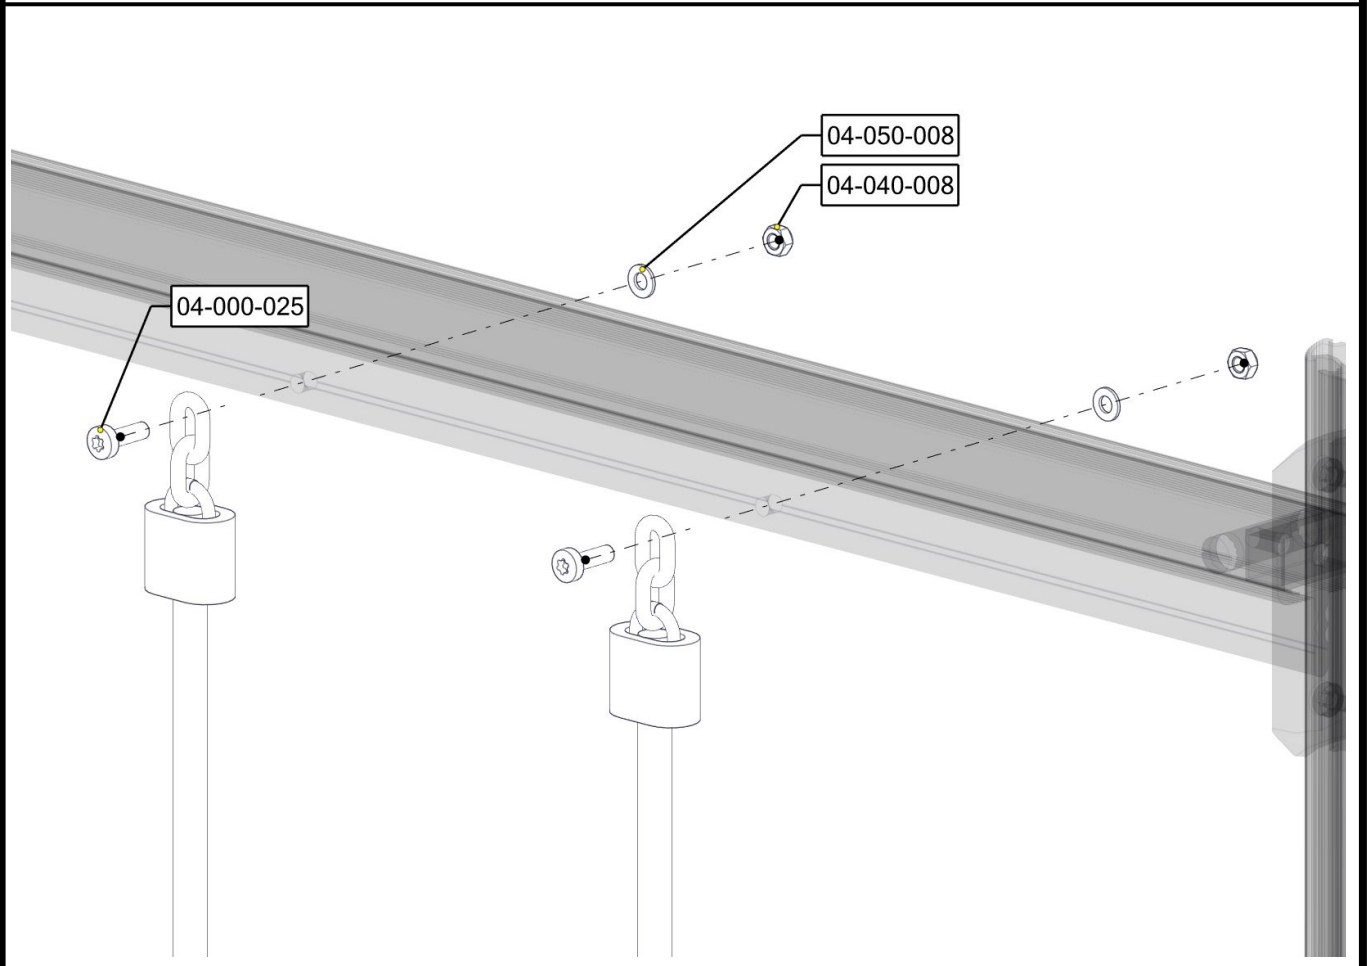

Montering av lekeapparatet / Assembly instructions / Montering av lekredskapet