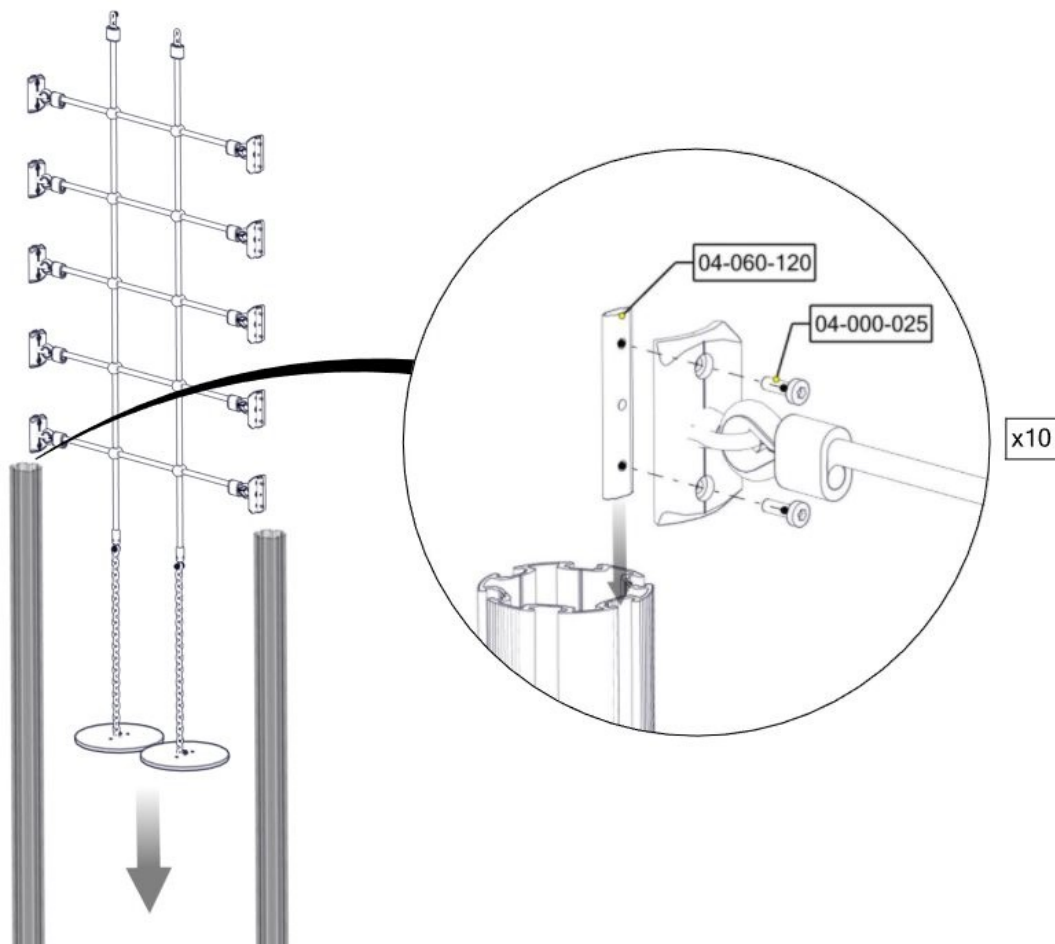

Montering av lekeapparatet / Assembly instructions / Montering av lekredskapet