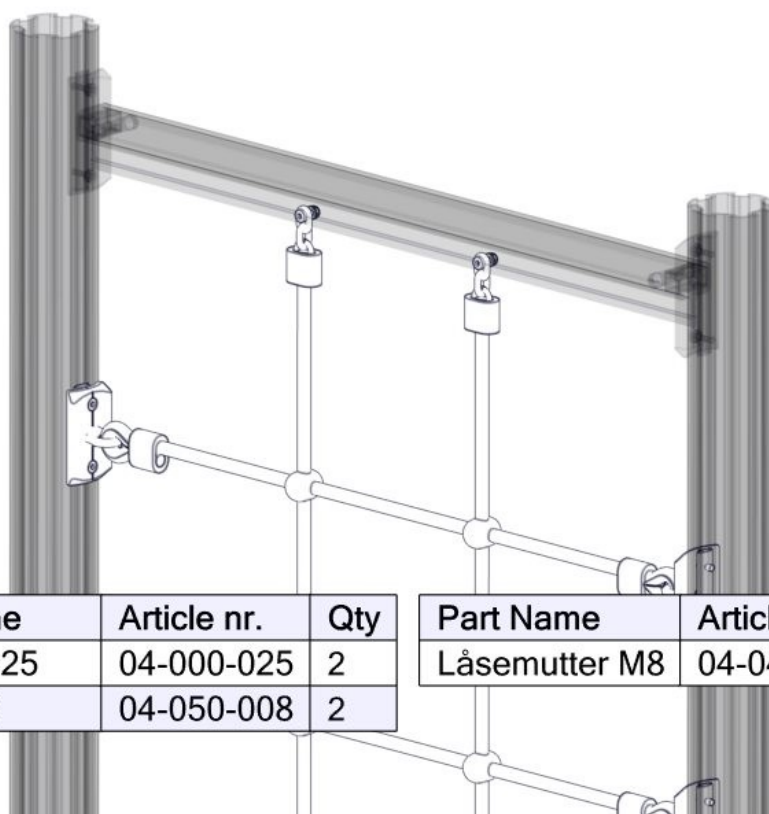

Montering av lekeapparatet / Assembly instructions / Montering av lekredskapet