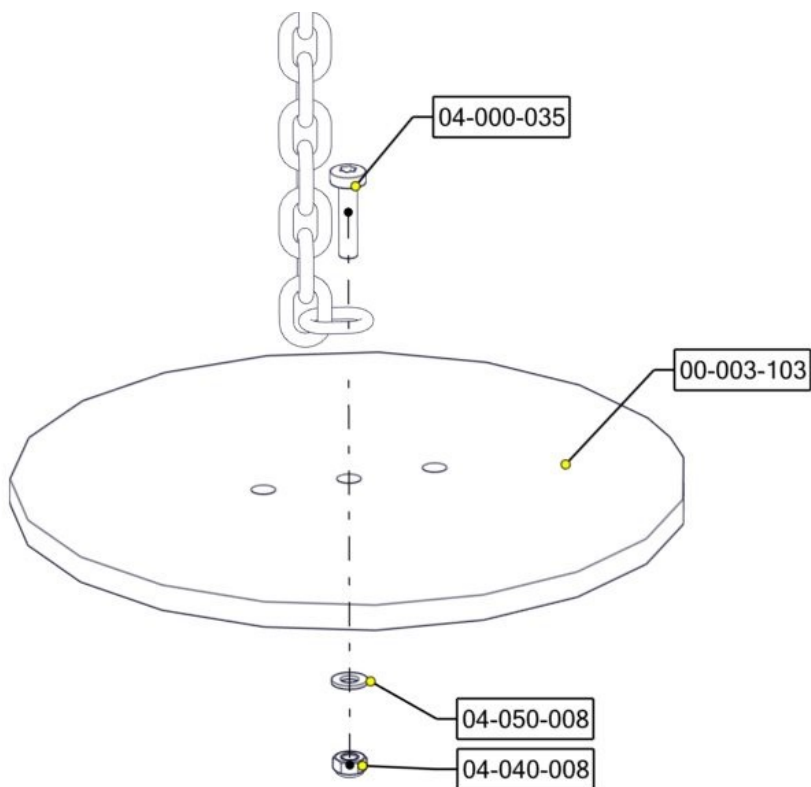

Montering av lekeapparatet / Assembly instructions // Montering av lekredskapet

Part Name	Article nr.	Qty
Torx M8x35	04-000-035	2
Skive M8	04-050-008	2
Låsemutter M8	04-040-008	2

Part Name	Article nr.	Qty
Klatrenett Sort/Grønn	07-500-385	1
Fundament plate	00-003-103	2

Montering av lekeapparatet / Assembly instructions // Montering av lekredskapet

2x

Part Name	Article nr.	Qty
Torx M8x25	04-000-025	20
Brikke 120 3xM8	04-060-120	10

Montering av lekeapparatet / Assembly instructions / Montering av lekredskapet