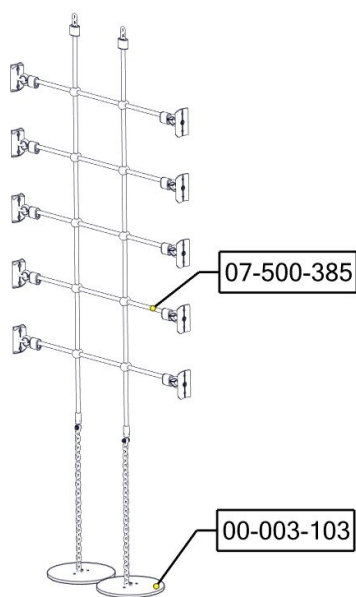

N

Monteringsanvisning

EN

Assembly Instructions

S

Monteringsanvisning

Produkt nr. / Product no. / Produkt nr.

07-500-385K**Sort/Grønn**

Boltepakker for // Boltpackage for // Bultpaket för

Sign. _____

Klatrenett Sort/Grønn 07-500-385K	Navn	Artnr/dimensjon	Ant	Lev
	Klatrenett Sort/Grønn	07-500-385	1	
	Torx M8x25 Torx M8x35	04-000-025 04-000-035	22 2	
	Skive M8	04-050-008	4	
	Låsemutter M8	04-040-008	4	
	Fundamentplate	00-003-103	2	
	Brikke 120 3xM8	04-060-120	10	

Montering av lekeapparatet / Assembly instructions // Montering av lekredskapet

Part Name	Article nr.	Qty
Torx M8x35	04-000-035	2
Skive M8	04-050-008	2
Låsemutter M8	04-040-008	2

Part Name	Article nr.	Qty
Klatrenett Sort/Grønn	07-500-385	1
Fundament plate	00-003-103	2