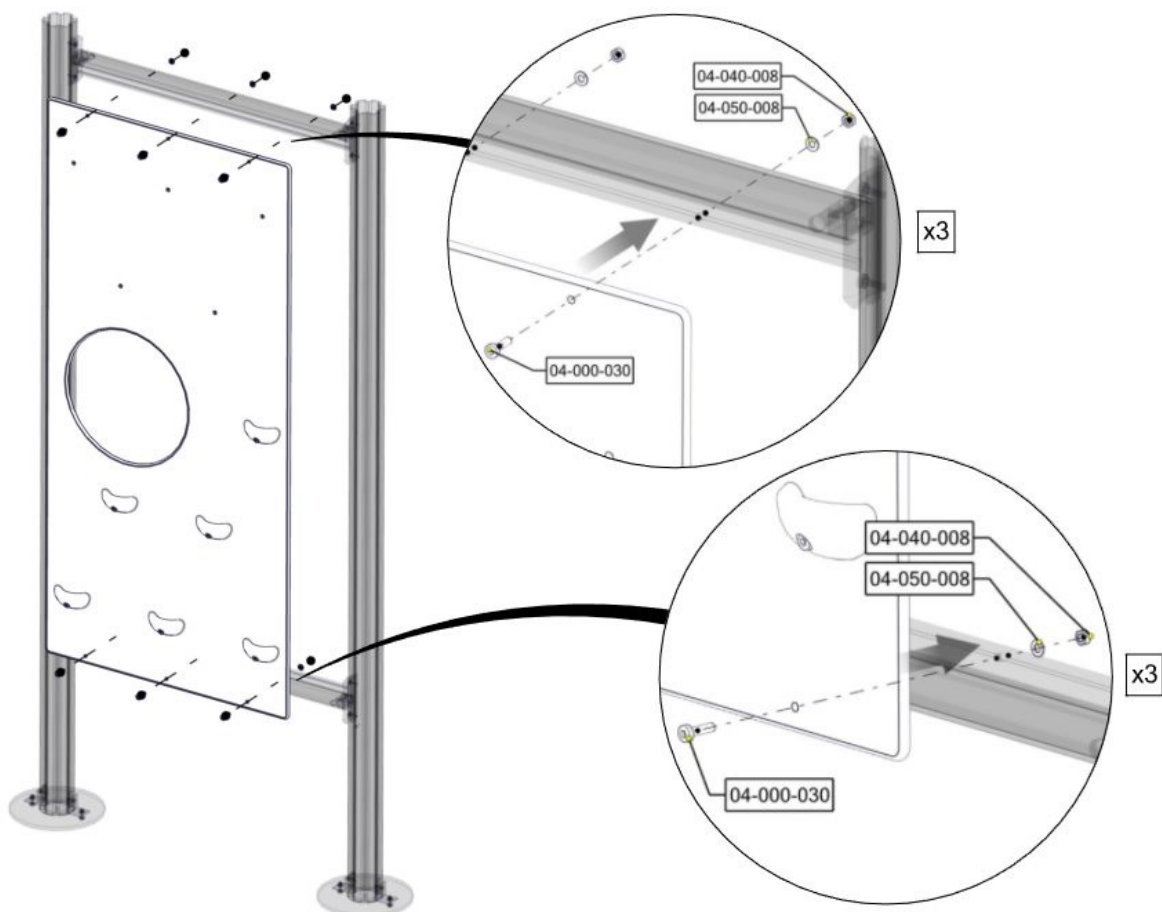

**Boltepakker for // Boltpackage for // Bultpaket för**

Sign. \_\_\_\_\_.

Klatreplate m/hull Grå/Gul 07-500-391K	Navn	Artnr/dimensjon	Ant	Lev
	Klatreplate med hull Grå/Gul	07-500-391	1	
	Torx M8x30	04-000-030	6	
	Skive M8	04-050-008	6	
	Låsemutter M8	04-040-008	6	

## Montering av lekeapparatet / Assembly instructions / Montering av lekredskapet

Part Name	Article nr.	Qty
Torx M8x30	04-000-030	6
Skive M8	04-050-008	6
Låsemutter M8	04-040-008	6
Klatreplate m hull Grå/Gul	07-500-391	1