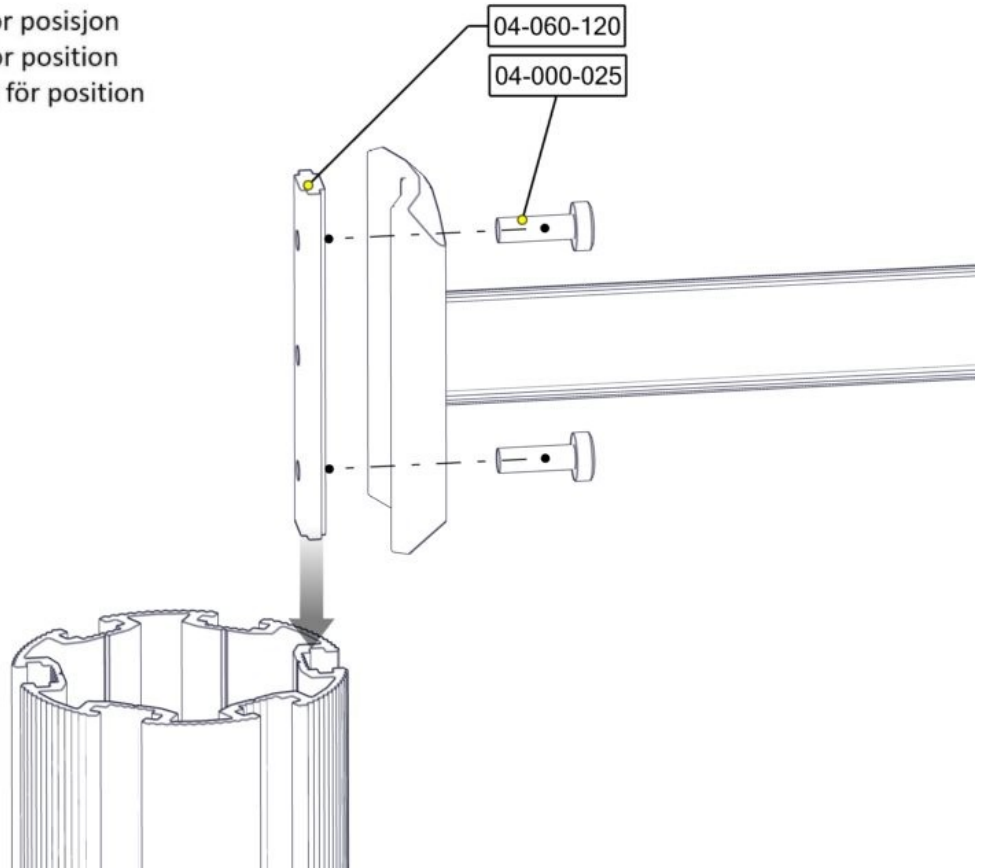

**Boltepakker for / Boltpackage for / Bultpaket för**

Sign. \_\_\_\_\_

Buldervegg 1250x795 med sorte rør 07-500-400K	Navn	Artnr/ dimensjon	Ant	Lev
	Klatrevegg bulder 1250x795  Grå	07-500-400	1	
	Sperrerør rett L=750 uten hull 0gr  Sort	07-500-075	2	
	Torx M8x25	04-000-025	6	
	Brikke 120 3xM8	04-060-120	4	

## Montering av lekeapparatet / Assembly instructions / Montering av lekredskapet

Se på hovedmontering for posisjon  
 Look at main assembly for position  
 Titta på hovudmontering för position

Se på hovedmontering for posisjon  
 Look at main assembly for position  
 Titta på hovudmontering för position