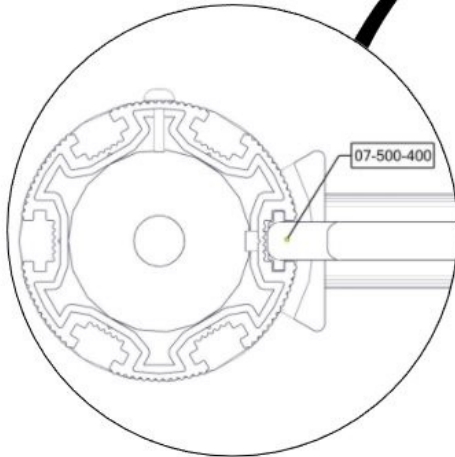

N

**Monteringsanvisning**

EN

**Assembly Instructions**

S

**Monteringsanvisning**

Produkt nr. / Product no. / Produkt nr.

**07-500-400K****Sorte sperrerør**

**Boltepakker for / Boltpackage for / Bultpaket för**

Sign. \_\_\_\_\_

Buldervegg 1250x795 med sorte rør 07-500-400K	Navn	Artnr/ dimensjon	Ant	Lev
	Klatrevegg bulder 1250x795  Grå	07-500-400	1	
	Sperrerør rett L=750 uten hull 0gr  Sort	07-500-075	2	
	Torx M8x25	04-000-025	6	
	Brikke 120 3xM8	04-060-120	4	

## Montering av lekeapparatet / Assembly instructions / Montering av lekredskapet

Se på hovedmontering for posisjon  
 Look at main assembly for position  
 Titta på hovudmontering för position

Se på hovedmontering for posisjon  
 Look at main assembly for position  
 Titta på hovudmontering för position