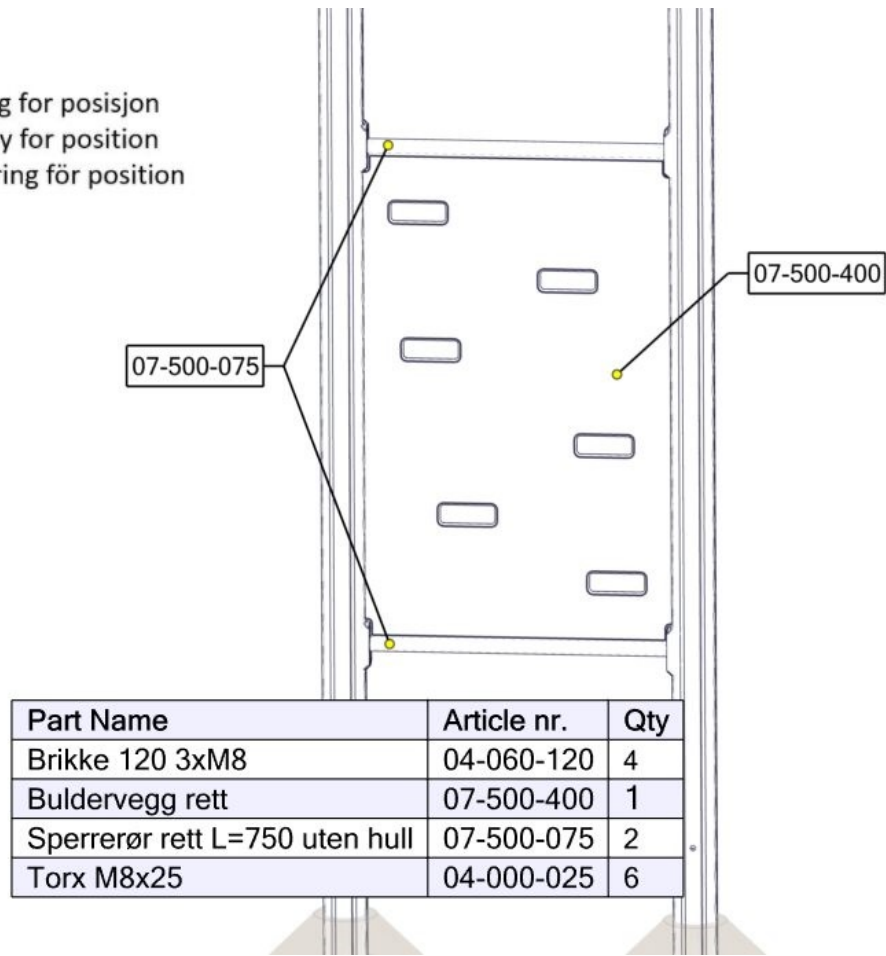

Montering av lekeapparatet / Assembly instructions / Montering av lekredskapet

Se på hovedmontering for posisjon
Look at main assembly for position
Titta på hovudmontering för position