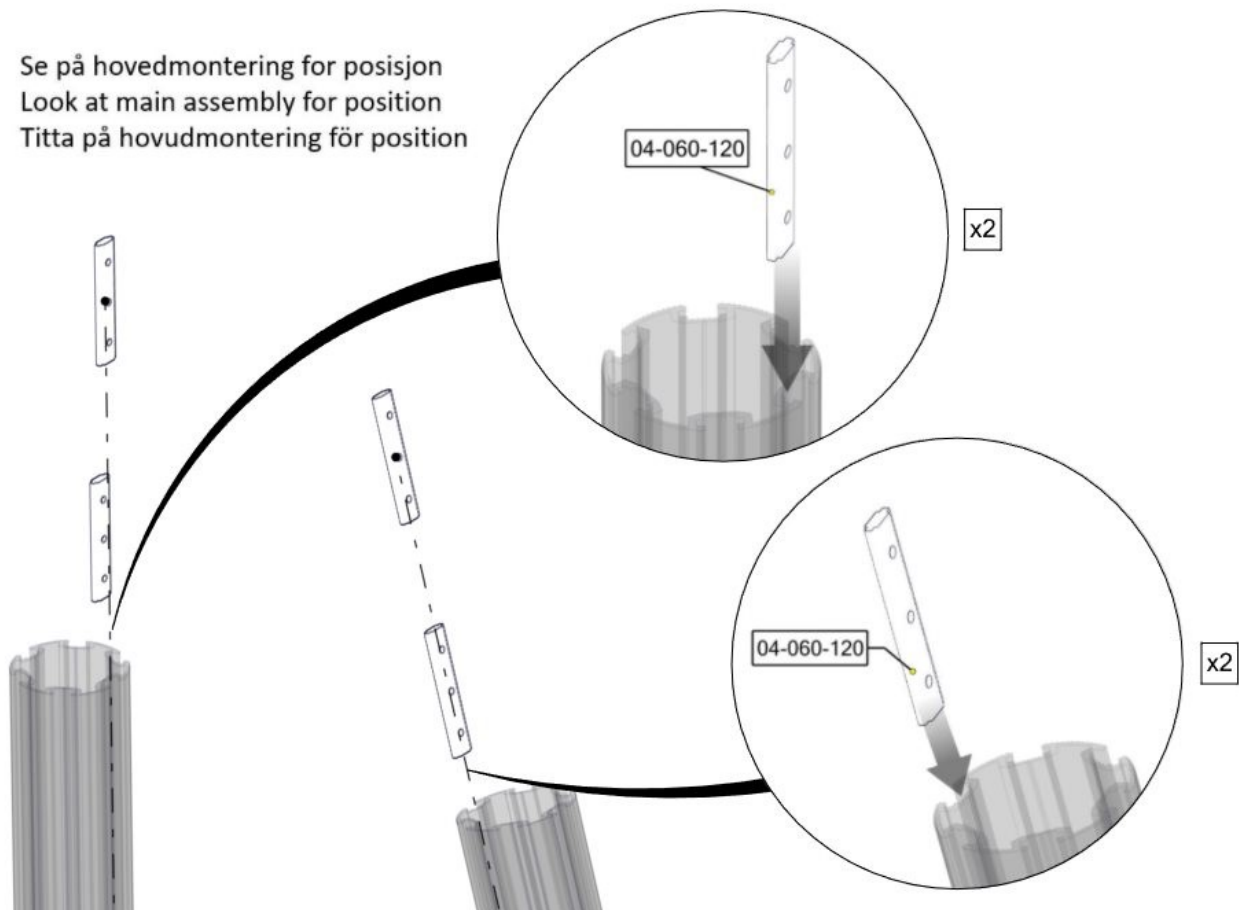

Part Name	Article nr.	Qty
Torx M8x25	04-000-025	6
Sperrerør bulderen L=750 15gr	07-500-412	1
Sperrerør bulderen L=405 15gr	07-500-411	1

Part Name	Article nr.	Qty
Buldervegg 15gr	07-500-401	1
Brikke 120 3xM8	04-060-120	4

Se på hovedmontering for posisjon
Look at main assembly for position
Titta på hovudmontering för position