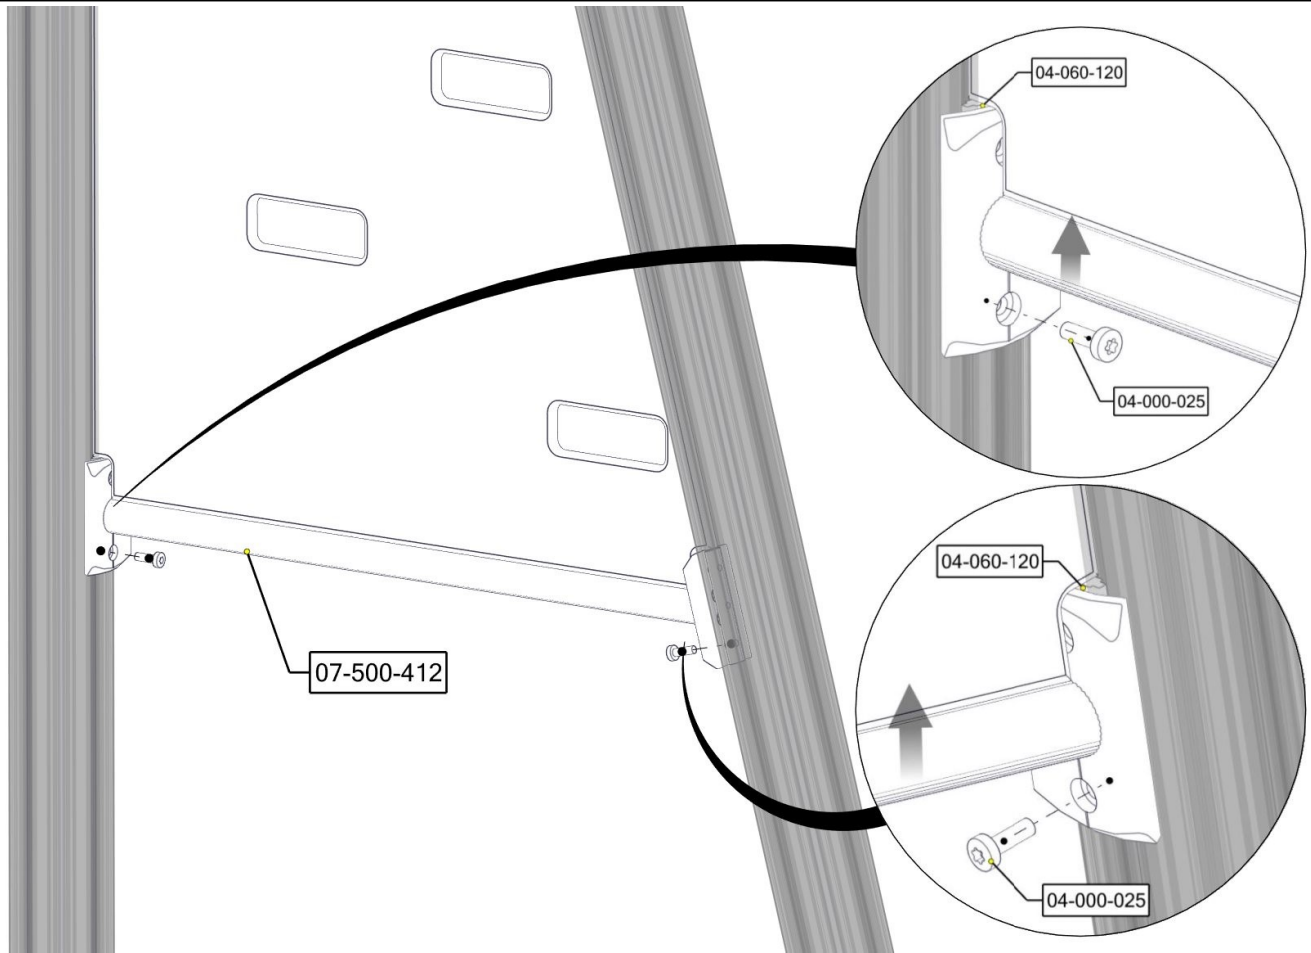

Montering av lekeapparatet / Assembly instructions / Montering av lekredskapet