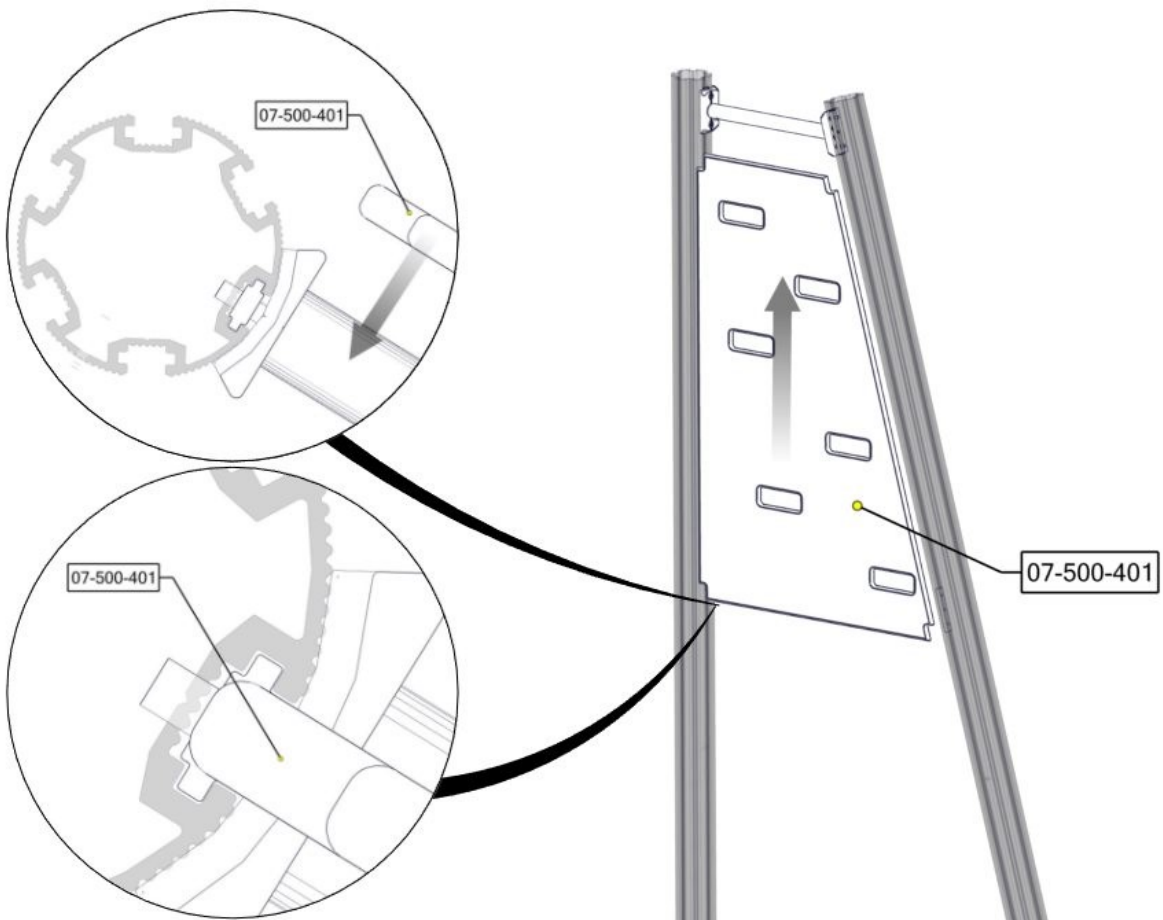

Montering av lekeapparatet / Assembly instructions / Montering av lekredskapet

Se på hovedmontering for posisjon
Look at main assembly for position
Titta på hovudmontering for posisjon