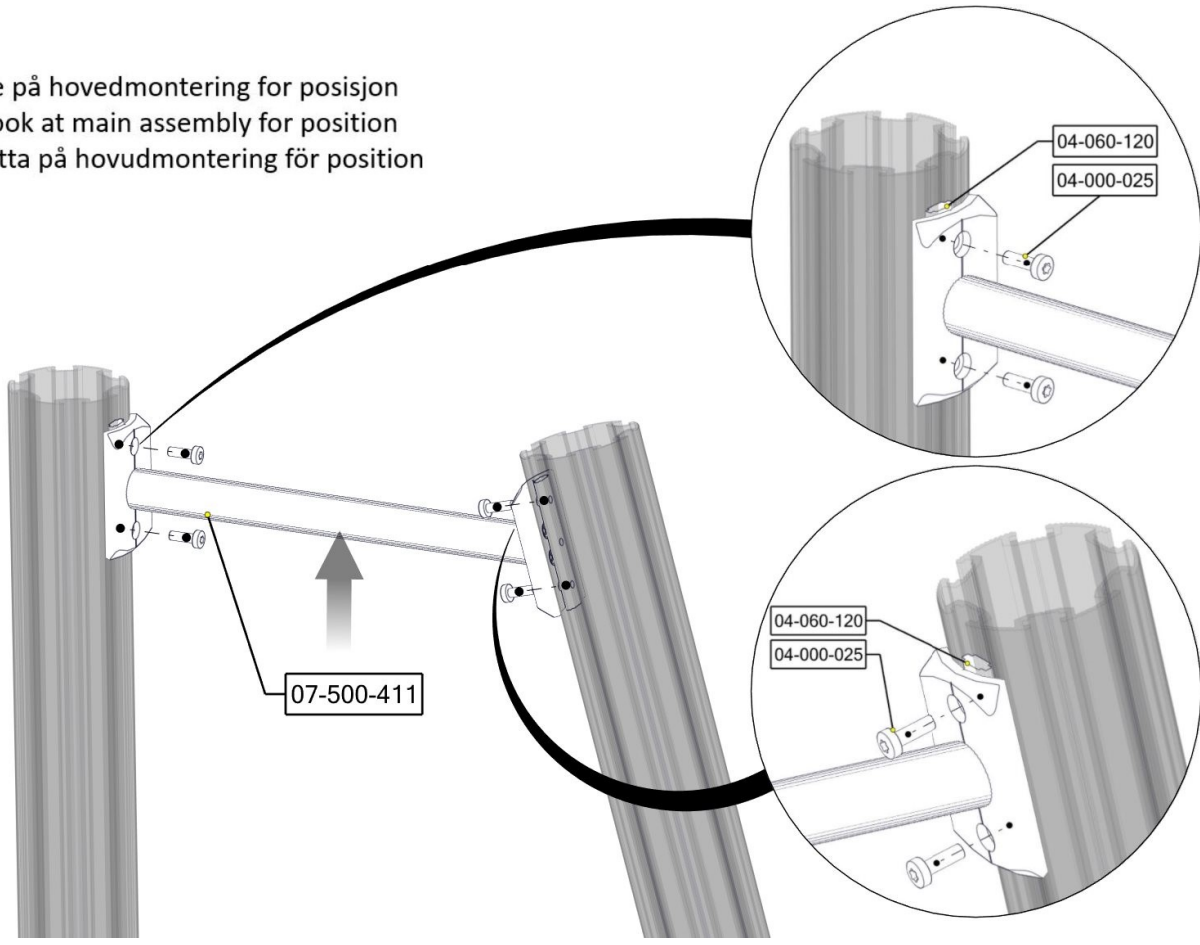

Montering av lekeapparatet / Assembly instructions / Montering av lekredskapet

Se på hovedmontering for posisjon
Look at main assembly for position
Titta på hovudmontering for posisjon