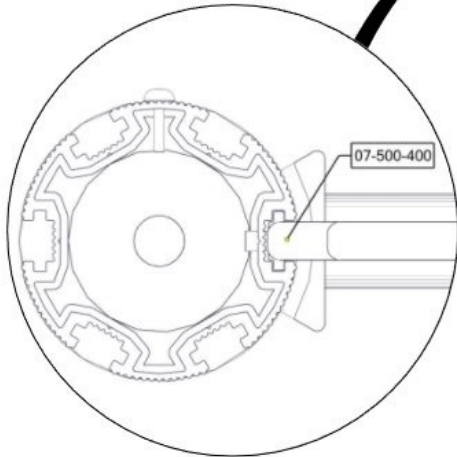

N

Monteringsanvisning

EN

Assembly Instructions

S

Monteringsanvisning

Produkt nr. / Product no. / Produkt nr.

07-500-402K**Grønne sperrerør**

Boltepakker for / Boltpackage for / Bultpaket för

Sign. _____

Buldervegg 1250x795 med grønne rør 07-500-402K	Navn	Artnr/ dimensjon	Ant	Lev
	Klatrevegg bulder 1250x795 Grå	07-500-400	1	
	Sperrerør rett L=750 uten hull 0gr Grønn	07-500-059	2	
	Torx M8x25	04-000-025	6	
	Brikke 120 3xM8	04-060-120	4	

Montering av lekeapparatet / Assembly instructions / Montering av lekredskapet

Se på hovedmontering for posisjon
 Look at main assembly for position
 Titta på hovudmontering för position

Part Name	Article nr.	Qty
Brikke 120 3xM8	04-060-120	4
Buldervegg rett	07-500-400	1
Sperrerør rett L=750 uten hull	07-500-059	2
Torx M8x25	04-000-025	6

Se på hovedmontering for posisjon
 Look at main assembly for position
 Titta på hovudmontering för position

Montering av lekeapparatet / Assembly instructions / Montering av lekredskapet

Se på hovedmontering for posisjon
Look at main assembly for position
Titta på hovudmontering for posisjon