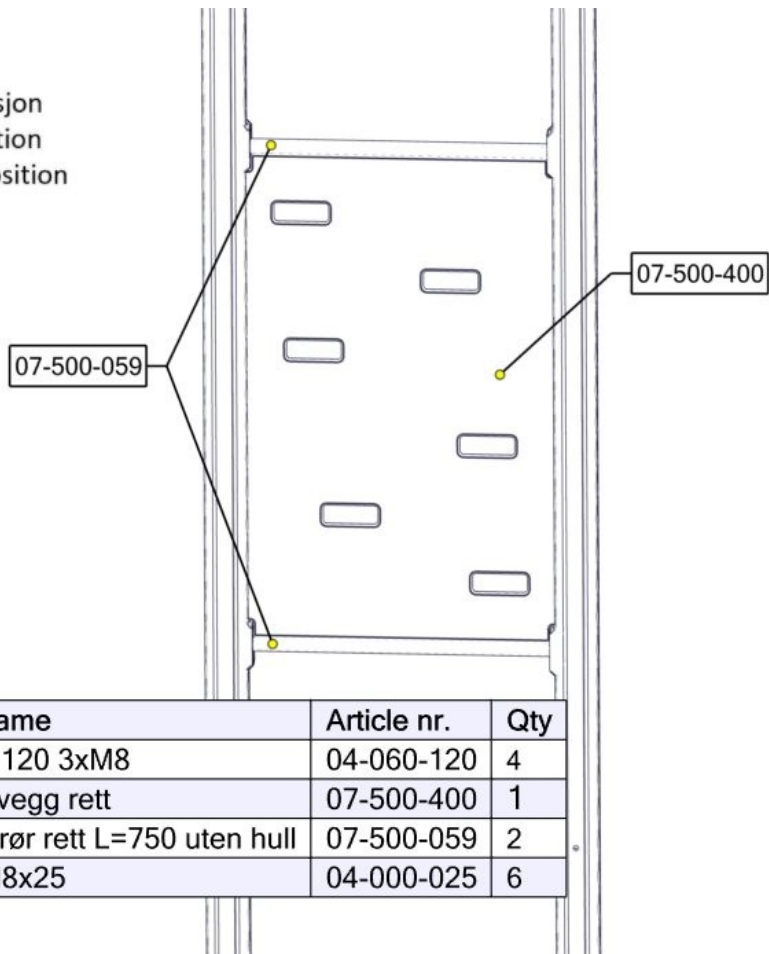

Montering av lekeapparatet / Assembly instructions / Montering av lekredskapet

Se på hovedmontering for posisjon
Look at main assembly for position
Titta på hovudmontering för position