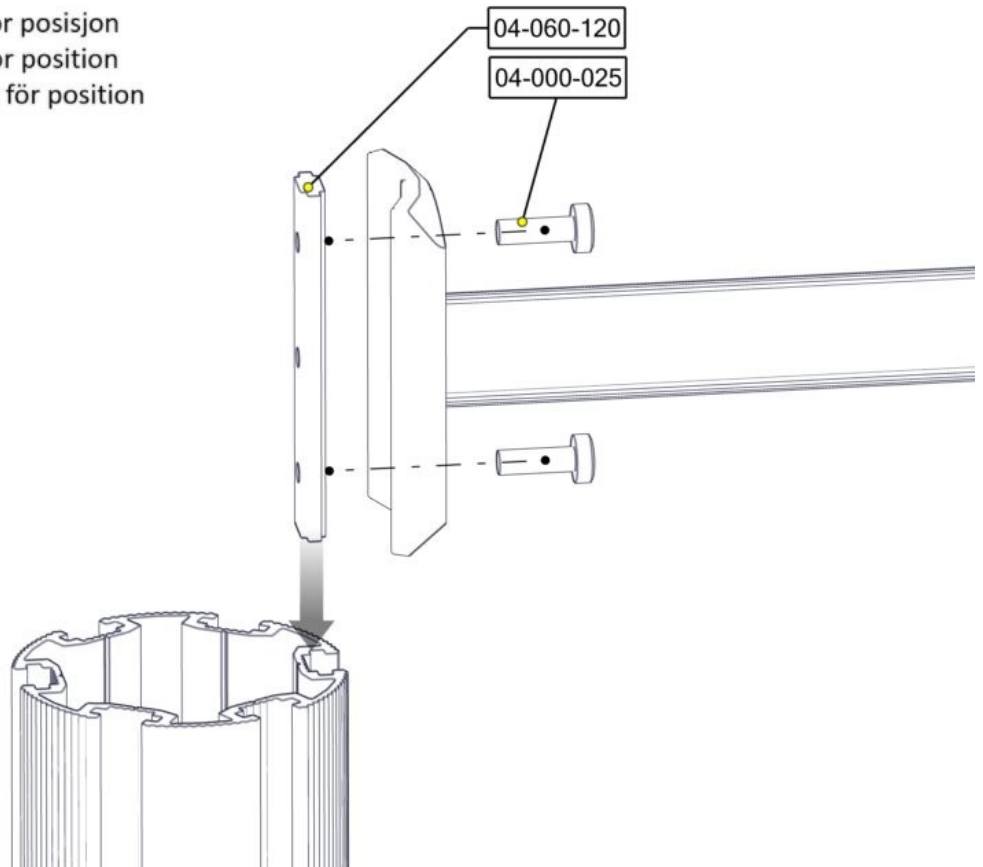

Part Name	Article nr.	Qty
Brikke 120 3xM8	04-060-120	4
Buldervegg rett	07-500-400	1
Sperrerør rett L=750 uten hull	07-500-059	2
Torx M8x25	04-000-025	6

Se på hovedmontering for posisjon
Look at main assembly for position
Titta på hovudmontering för position