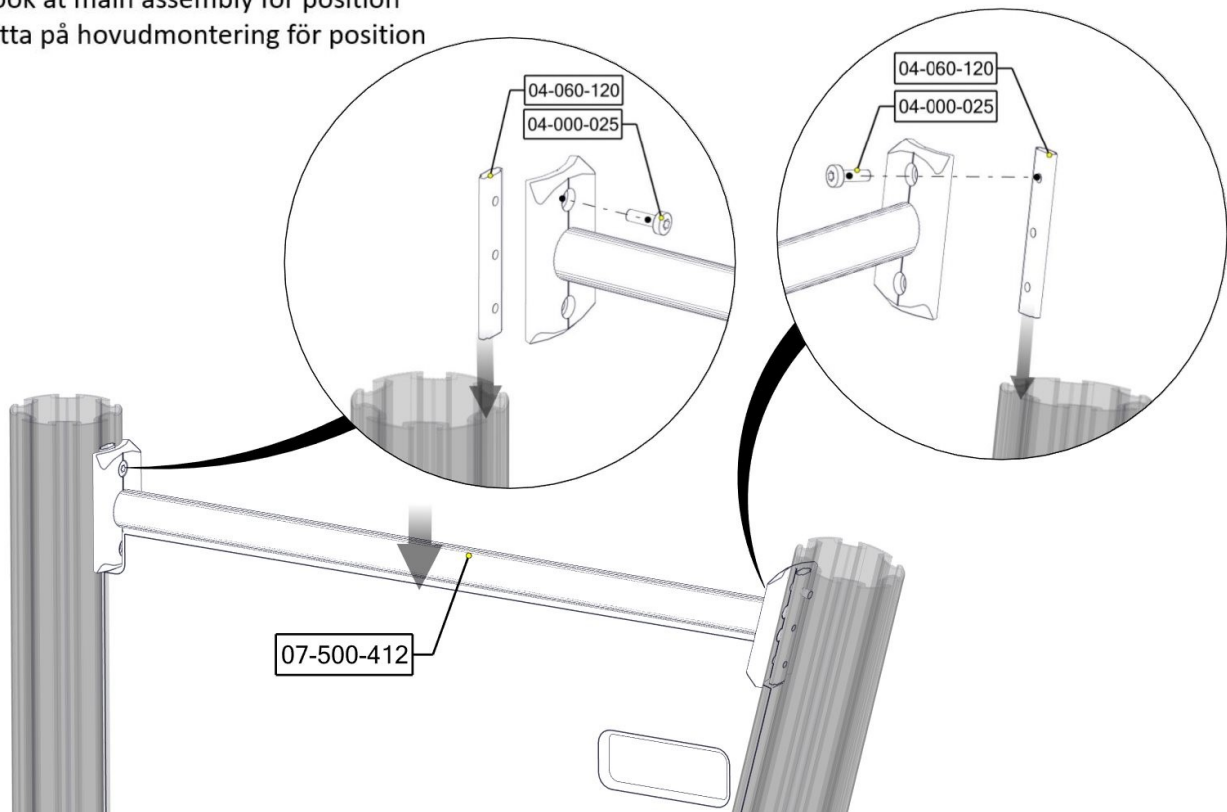

Montering av lekeapparatet / Assembly instructions / Montering av lekredskapet

Se på hovedmontering for posisjon
 Look at main assembly for position
 Titta på hovudmontering för position

Part Name	Article nr.	Qty
Torx M8x25	04-000-025	6
Sperrerør bulderen L=750 15gr	07-500-412	1
Sperrerør bulderen L=405 15gr	07-500-411	1

Se på hovedmontering for posisjon
Look at main assembly for position
Titta på hovudmontering for posisjon

Montering av lekeapparatet / Assembly instructions / Montering av lekredskapet

Se på hovedmontering for posisjon
Look at main assembly for position
Titta på hovudmontering for posisjon