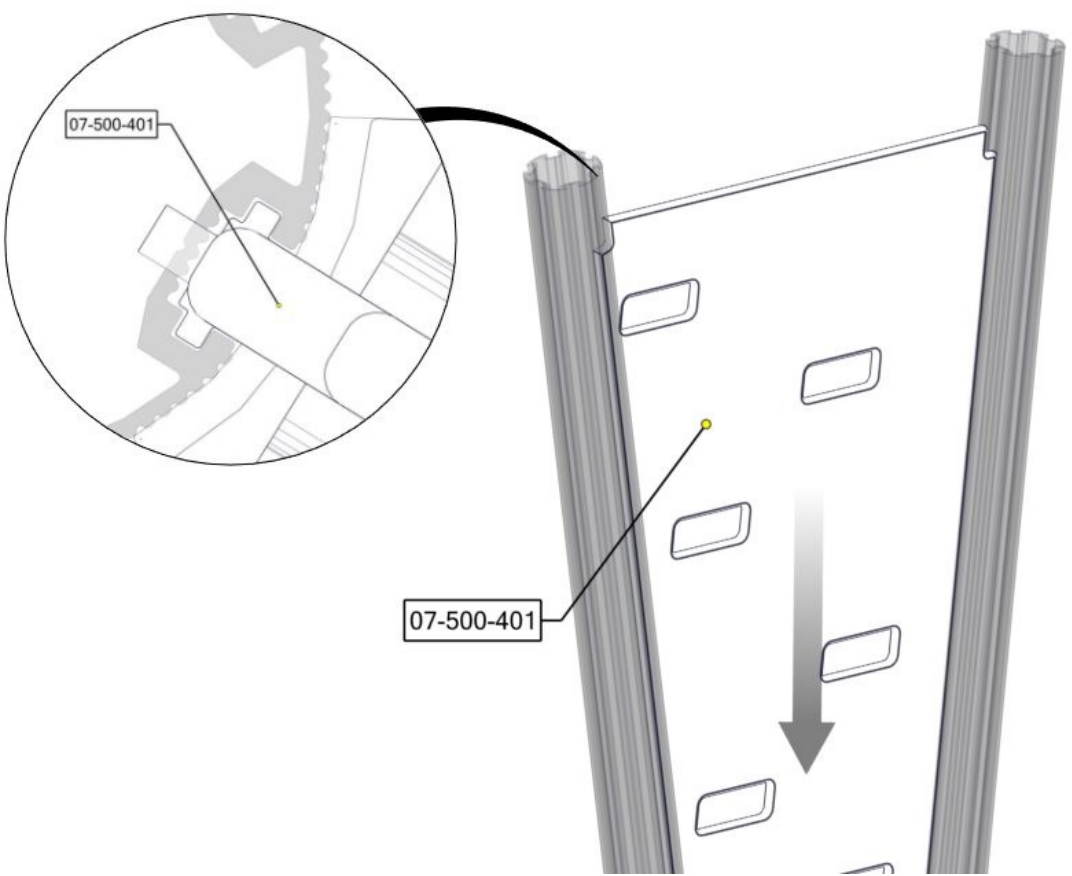

Montering av lekeapparatet / Assembly instructions / Montering av lekredskapet

Se på hovedmontering for posisjon
Look at main assembly for position
Titta på hovudmontering for posisjon