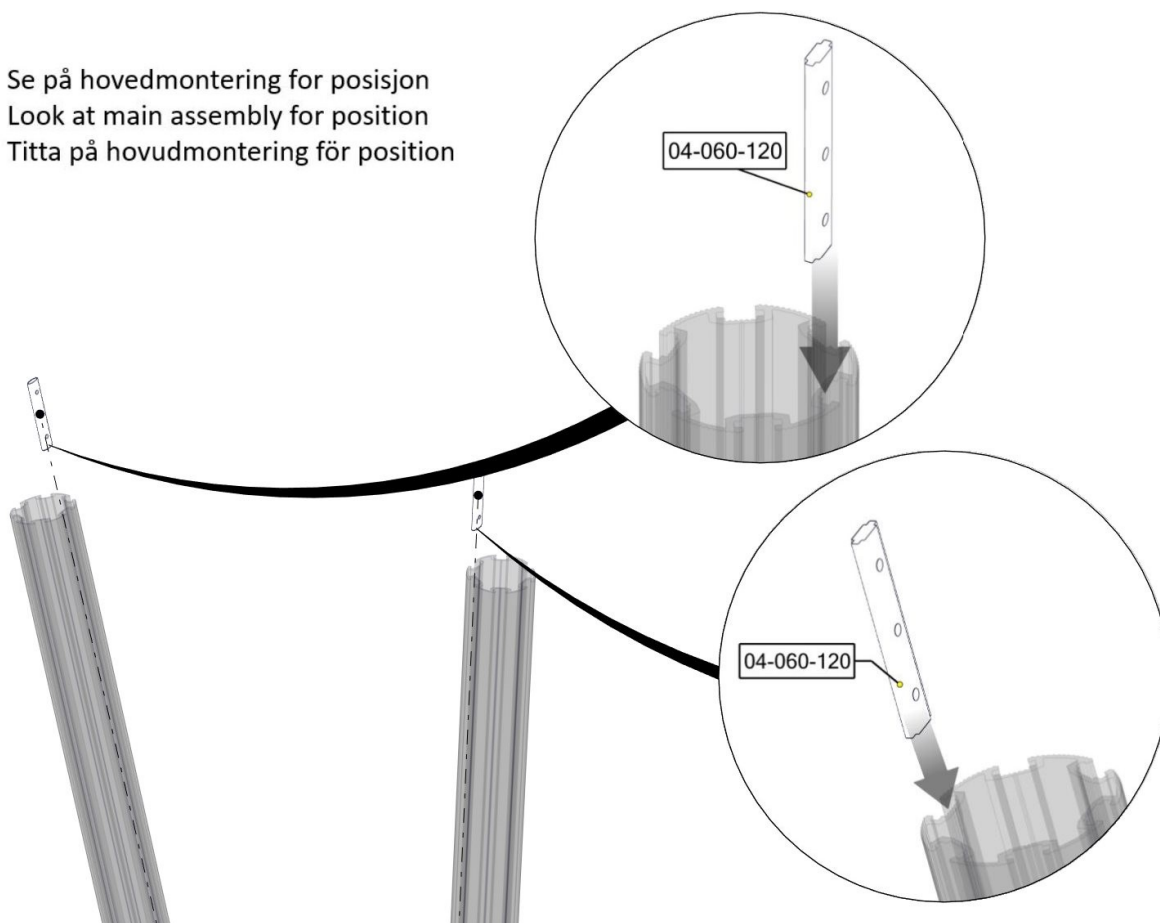

Part Name	Article nr.	Qty
Torx M8x25	04-000-025	6
Sperrerør bulderen L=750 15gr	07-500-412	1
Sperrerør bulderen L=405 15gr	07-500-411	1

Part Name	Article nr.	Qty
Buldervegg 15gr	07-500-401	1
Brikke 120 3xM8	04-060-120	4

Se på hovedmontering for posisjon
Look at main assembly for position
Titta på hovudmontering för position