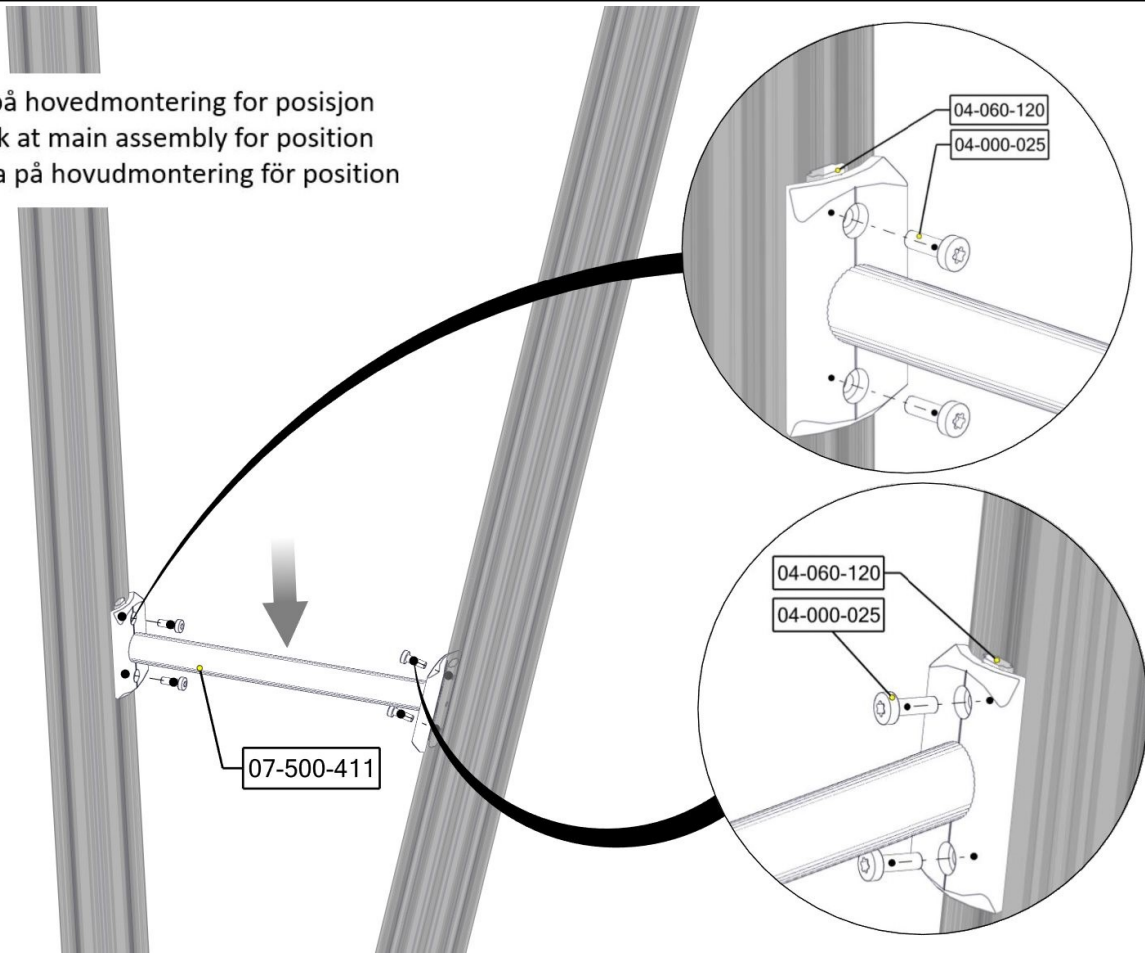

Montering av lekeapparatet / Assembly instructions / Montering av lekredskapet

Se på hovedmontering for posisjon
Look at main assembly for position
Titta på hovudmontering for posisjon