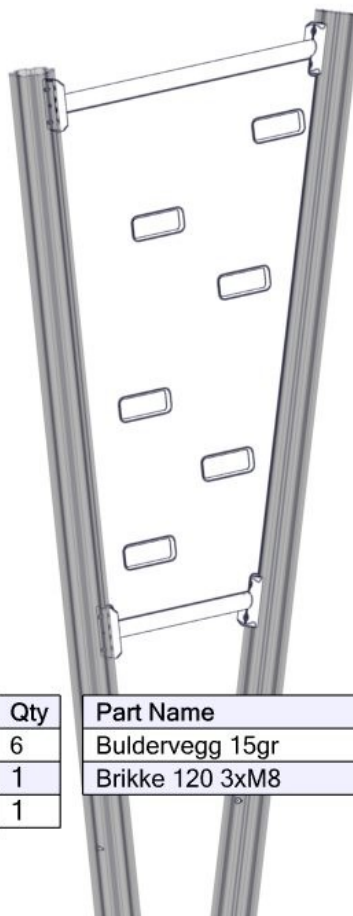

N**Monteringsanvisning****EN****Assembly Instructions****S****Monteringsanvisning**

Produkt nr. / Product no. / Produkt nr.

07-500-403K**Sorte sperrerør**

Ord. nr. _____

Dato. _____

Sign. _____

**søve**

Søve AS
Grønnvoldveien 290
3830 Ulefoss - Norway
Tlf: +47 35 94 65 65
www.sove.no

**søve**

Søve AB
EA Rosengrensgatan 32
421 31 Västra Frölunda
Phone: +46 (0)31 773 97 00
www.sove.se

Boltepakker for / Boltpackage for / Bultpaket för

Sign. _____

Klatrevegg til Bulderen 07-500-403K	Navn	Artnr/dimensjon	Ant	Lev
	Sperrerør bulderen L=405 - 15gr Sort	07-500-411	1	
	Sperrerør bulderen L=750 - 15gr Sort	07-500-412	1	
	Buldervegg 15gr Grå	07-500-401	1	
	Brikke 120 3xM8	04-060-120	4	
	Torx M8x25	04-000-025	6	

Montering av lekeapparatet / Assembly instructions / Montering av lekredskapet

Se på hovedmontering for posisjon
 Look at main assembly for position
 Titta på hovudmontering för position

Part Name	Article nr.	Qty
Torx M8x25	04-000-025	6
Sperrerør bulderen L=750 15gr	07-500-412	1
Sperrerør bulderen L=405 15gr	07-500-411	1