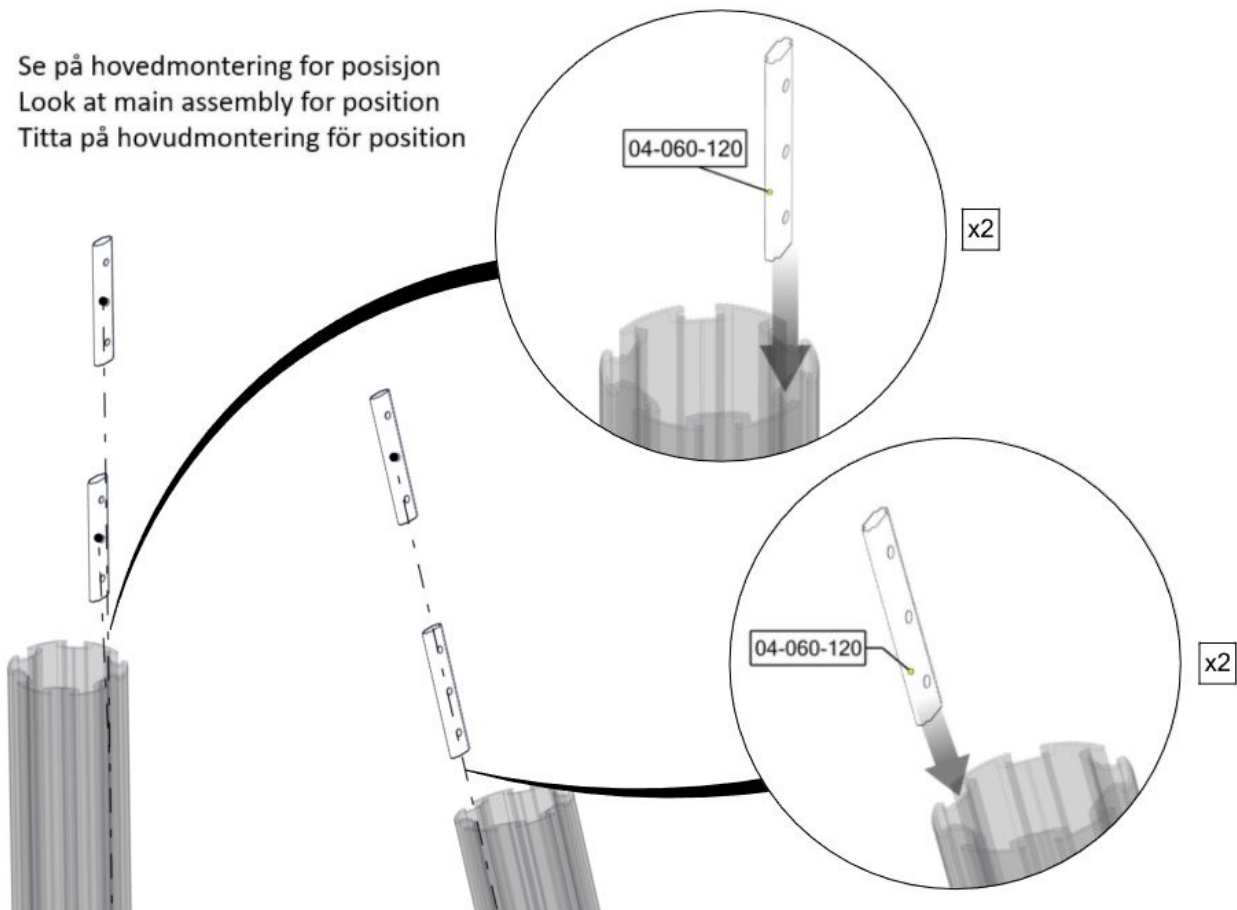

Part Name	Article nr.	Qty
Torx M8x25	04-000-025	6
Sperrerør bulderen L=750 15gr	07-500-413	1
Sperrerør bulderen L=405 15gr	07-500-410	1

Part Name	Article nr.	Qty
Buldervegg 15gr	07-500-401	1
Brikke 120 3xM8	04-060-120	4

Se på hovedmontering for posisjon
Look at main assembly for position
Titta på hovudmontering för position