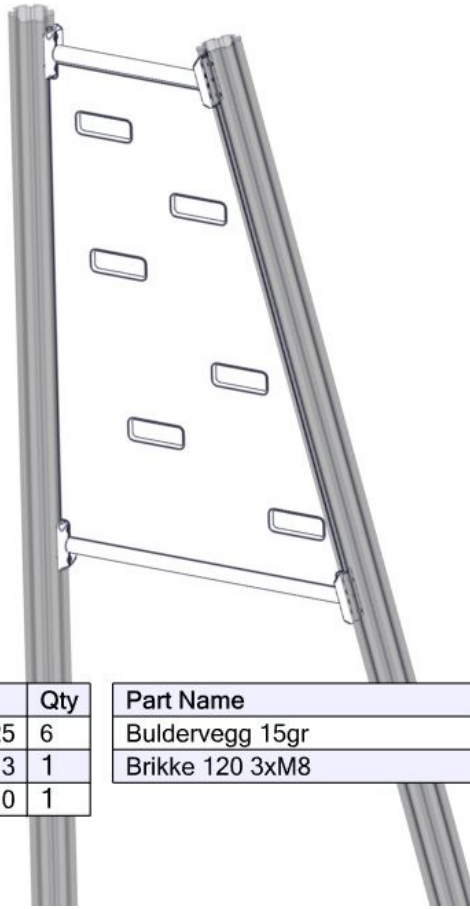

N

Monteringsanvisning

EN

Assembly Instructions

S

Monteringsanvisning

Produkt nr. / Product no. / Produkt nr.

07-500-404K**Grønne sperrerør**

Boltepakker for / Boltpackage for / Bultpaket för

Sign. _____

Klatrevegg til Bulderen 07-500-404K	Navn	Artnr/dimensjon	Ant	Lev
	Sperrerør bulderen L=405 - 15gr Grønn	07-500-410	1	
	Sperrerør bulderen L=750 - 15gr Grønn	07-500-413	1	
	Buldervegg 15gr Grå	07-500-401	1	
	Brikke 120 3xM8	04-060-120	4	
	Torx M8x25	04-000-025	6	

Montering av lekeapparatet / Assembly instructions / Montering av lekredskapet

Se på hovedmontering for posisjon
 Look at main assembly for position
 Titta på hovudmontering för position

Part Name	Article nr.	Qty
Torx M8x25	04-000-025	6
Sperrerør bulderen L=750 15gr	07-500-413	1
Sperrerør bulderen L=405 15gr	07-500-410	1