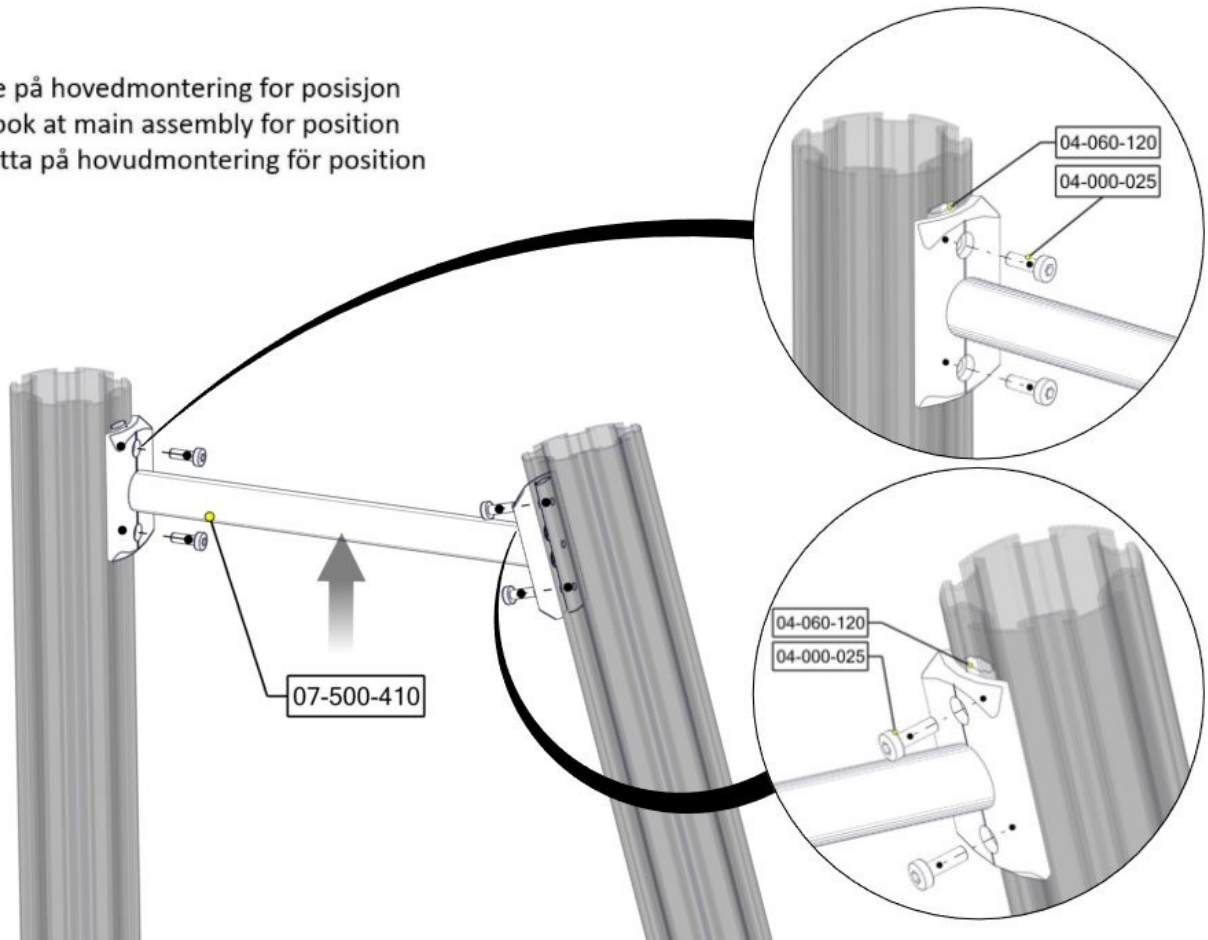

Montering av lekeapparatet / Assembly instructions / Montering av lekredskapet

Se på hovedmontering for posisjon
Look at main assembly for position
Titta på hovudmontering for posisjon