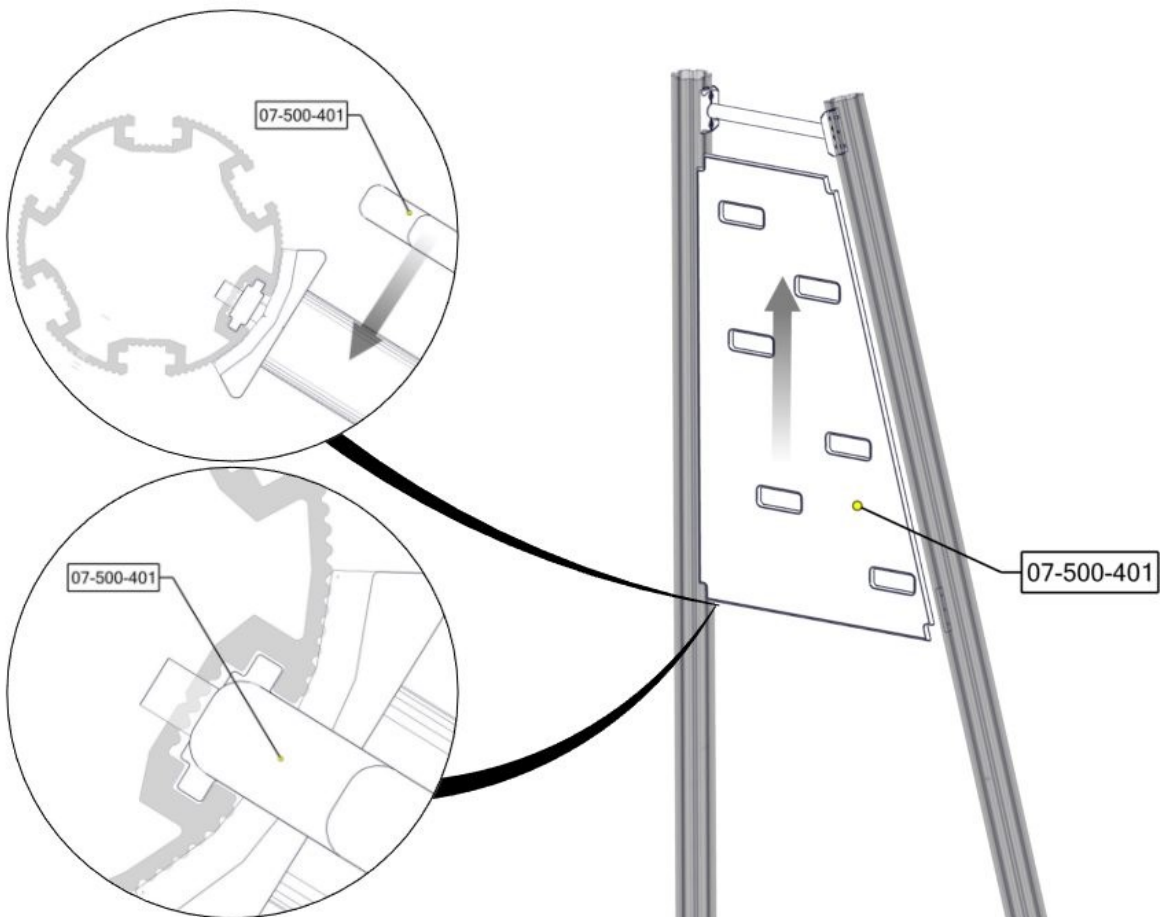

Montering av lekeapparatet / Assembly instructions / Montering av lekredskapet

Se på hovedmontering for posisjon
Look at main assembly for position
Titta på hovudmontering for posisjon