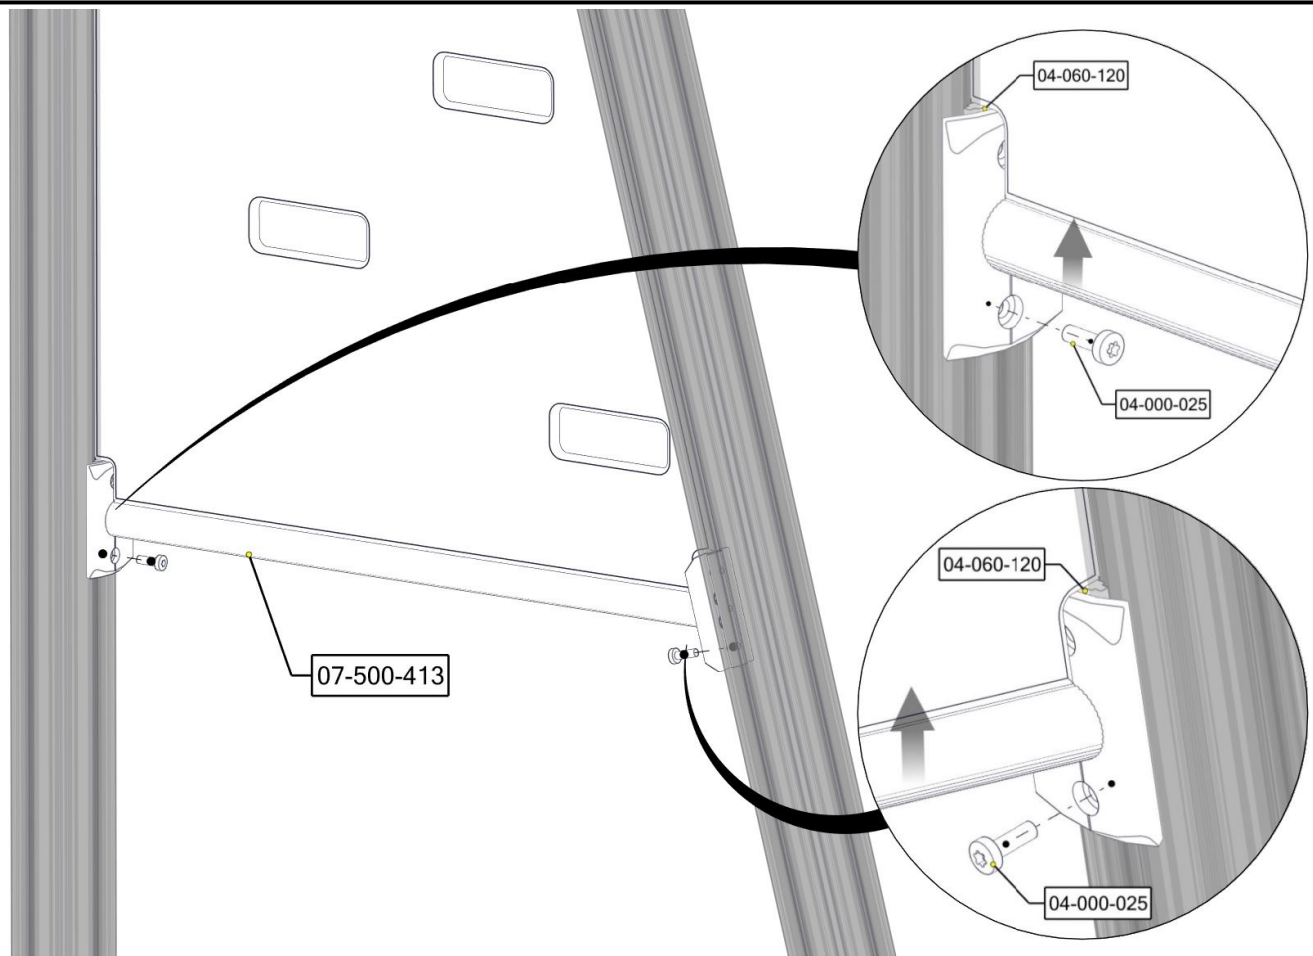

Montering av lekeapparatet / Assembly instructions / Montering av lekredskapet