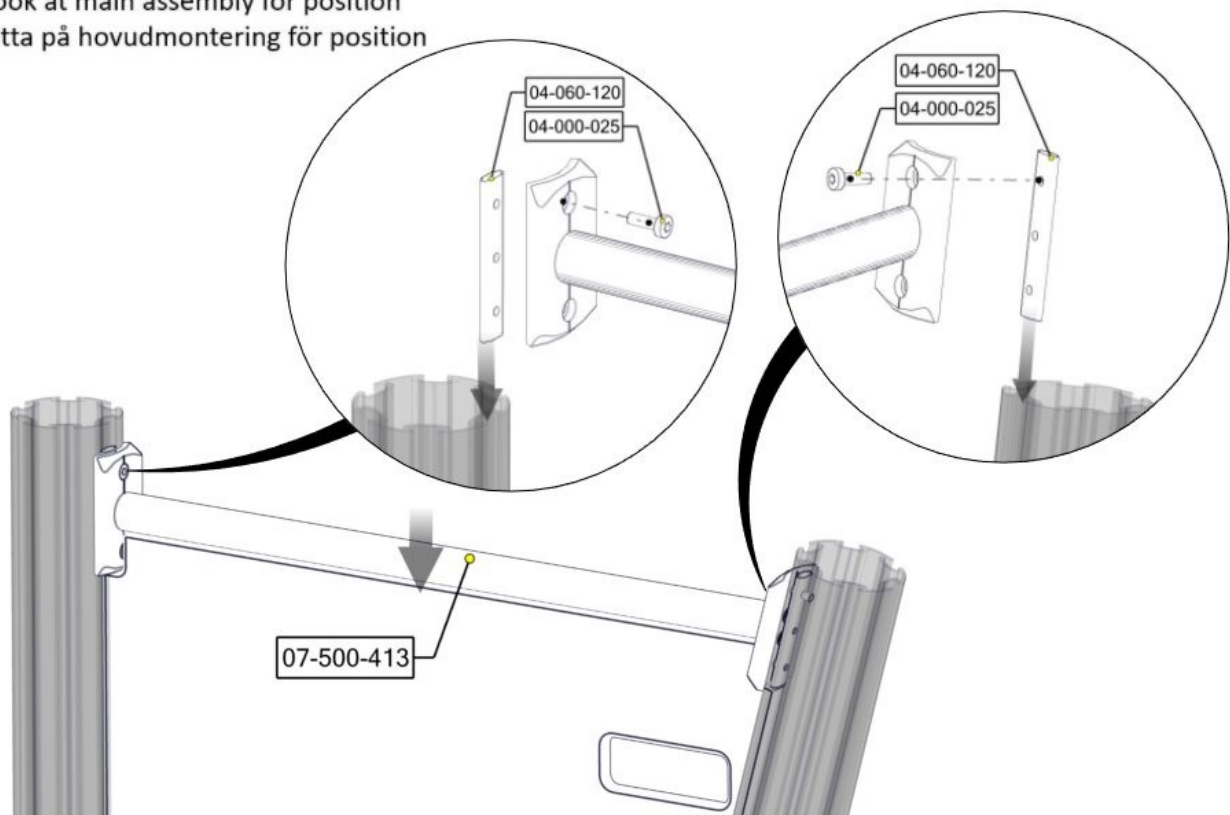

Montering av lekeapparatet / Assembly instructions / Montering av lekredskapet

Se på hovedmontering for posisjon
Look at main assembly for position
Titta på hovudmontering for posisjon