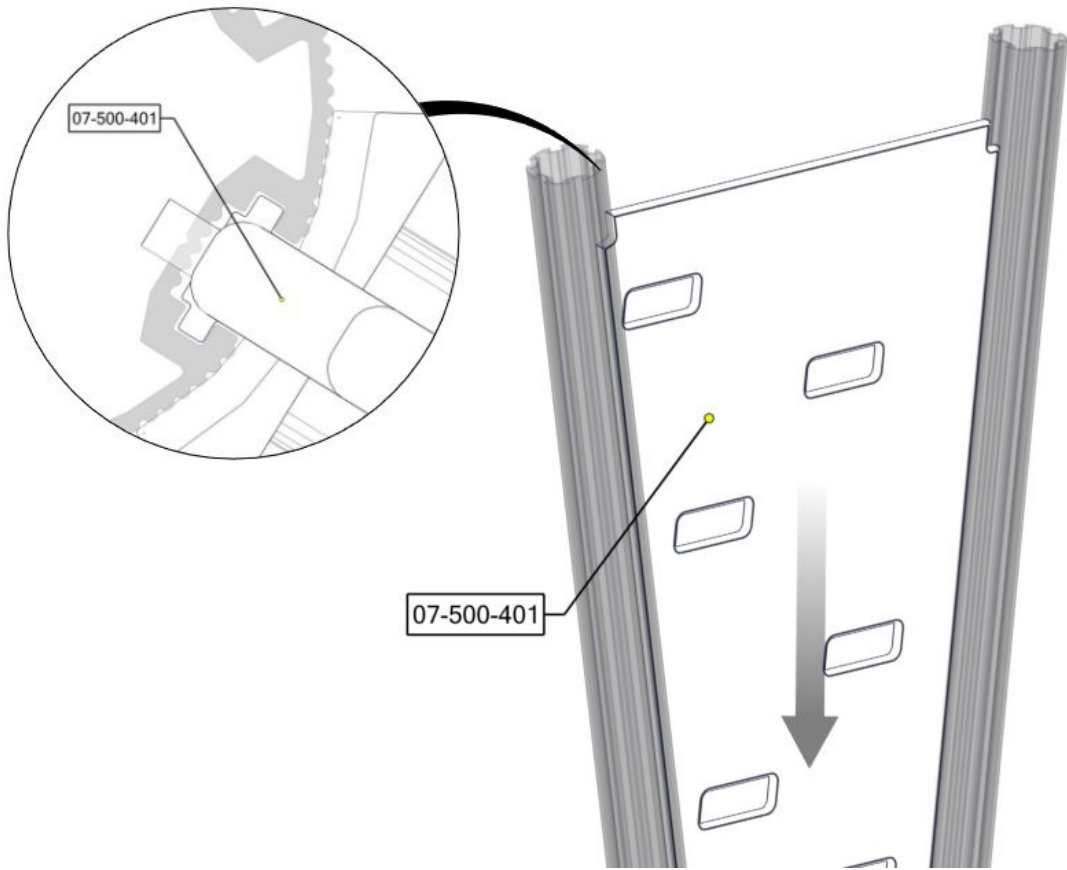

Montering av lekeapparatet / Assembly instructions / Montering av lekredskapet

Se på hovedmontering for posisjon
Look at main assembly for position
Titta på hovudmontering for posisjon