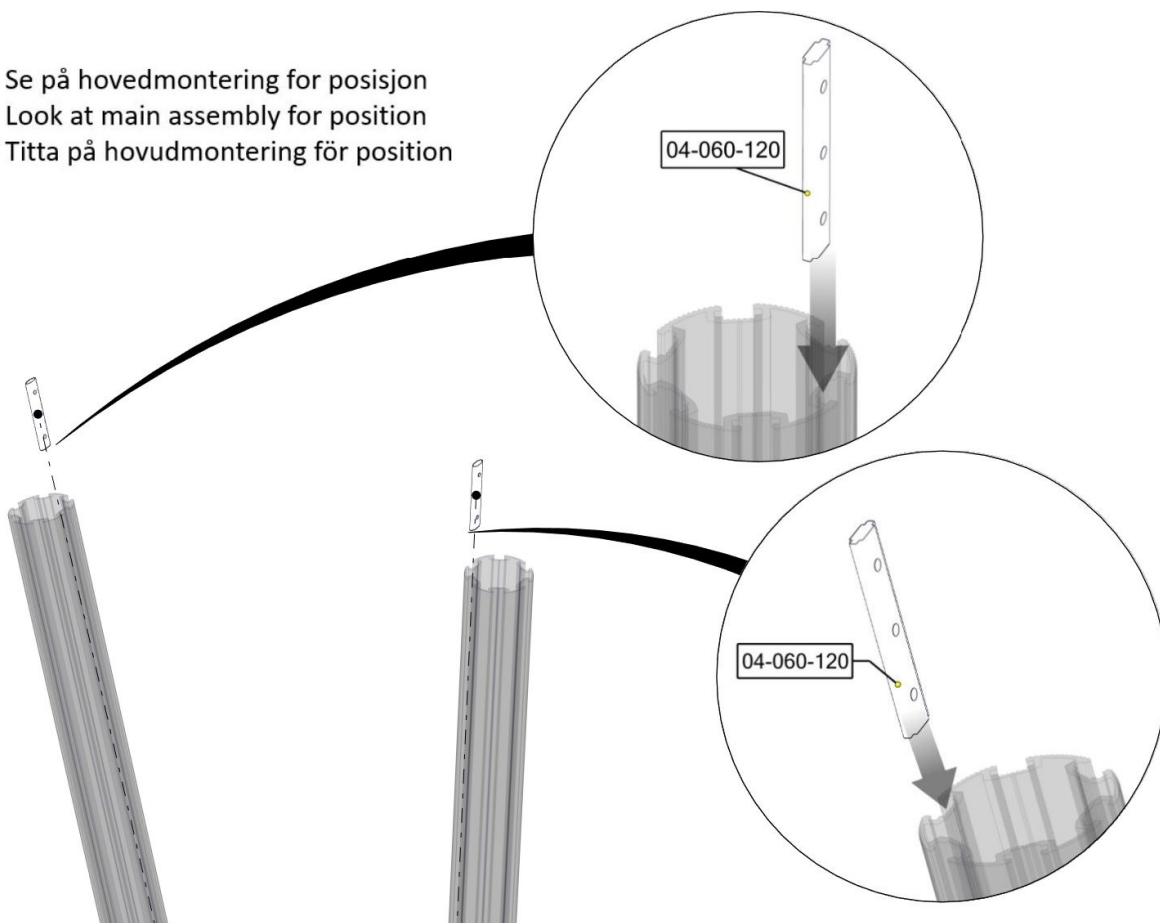

Part Name	Article nr.	Qty
Torx M8x25	04-000-025	6
Sperrerør bulderen L=750 15gr	07-500-413	1
Sperrerør bulderen L=405 15gr	07-500-410	1

Part Name	Article nr.	Qty
Buldervegg 15gr	07-500-401	1
Brikke 120 3xM8	04-060-120	4

Se på hovedmontering for posisjon
Look at main assembly for position
Titta på hovudmontering för position