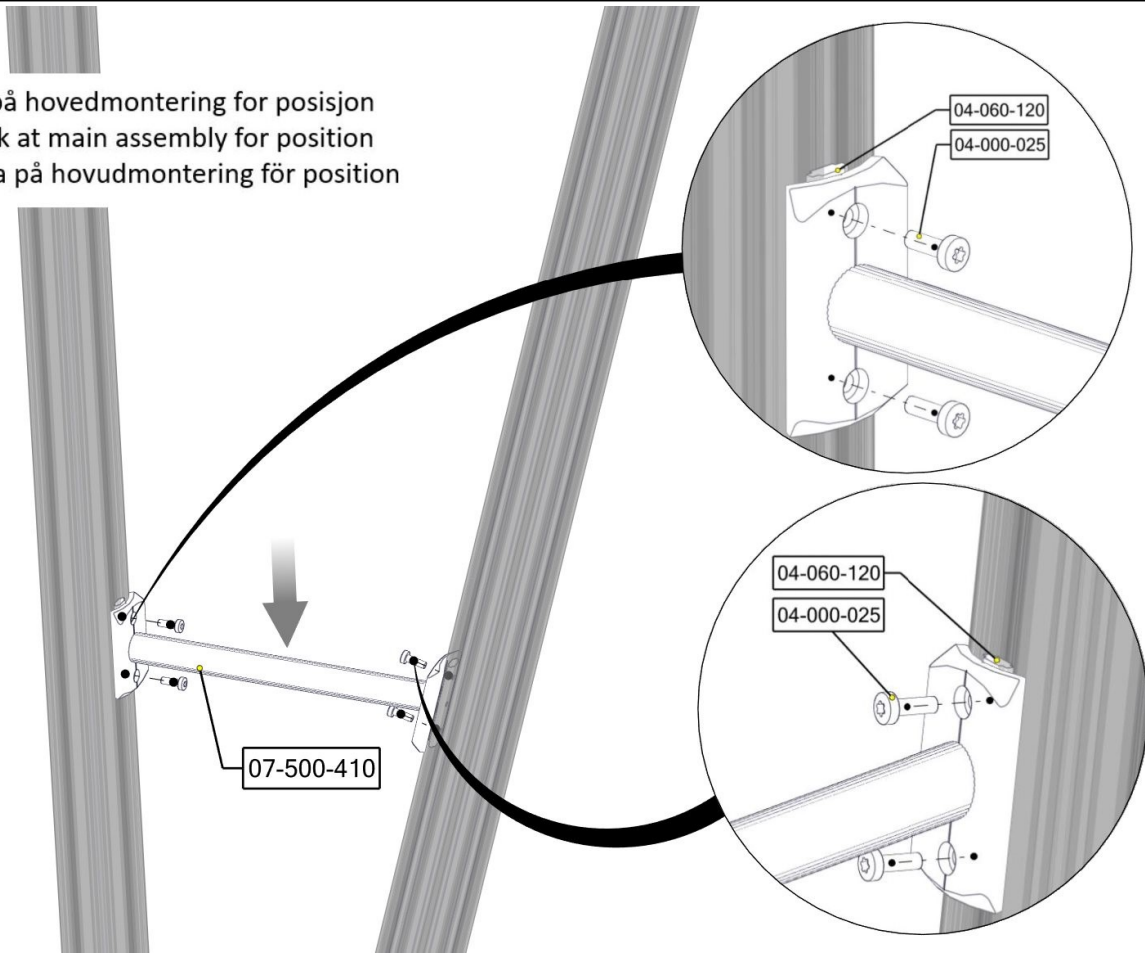

Montering av lekeapparatet / Assembly instructions / Montering av lekredskapet

Se på hovedmontering for posisjon
Look at main assembly for position
Titta på hovudmontering for posisjon