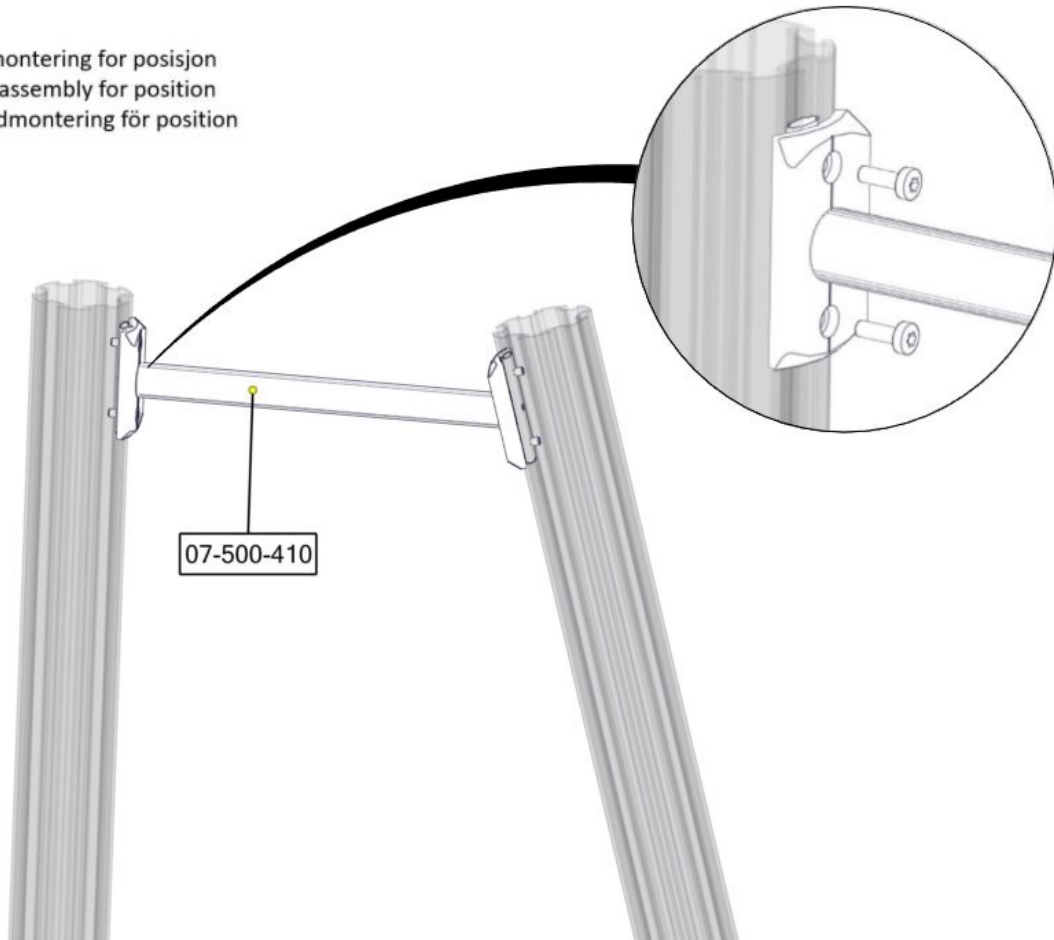

Montering av lekeapparatet / Assembly instructions / Montering av lekredskapet

Se på hovedmontering for posisjon
Look at main assembly for position
Titta på hovudmontering for posisjon