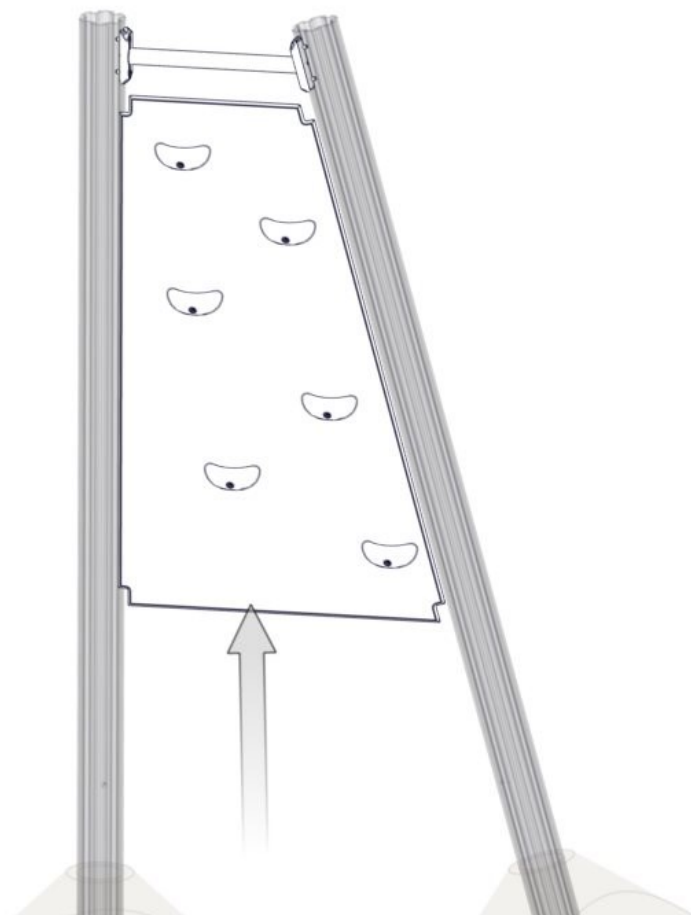

Montering av lekeapparatet / Assembly instructions / Montering av lekredskapet

Se på hovedmontering for posisjon
Look at main assembly for position
Titta på hovudmontering for posisjon