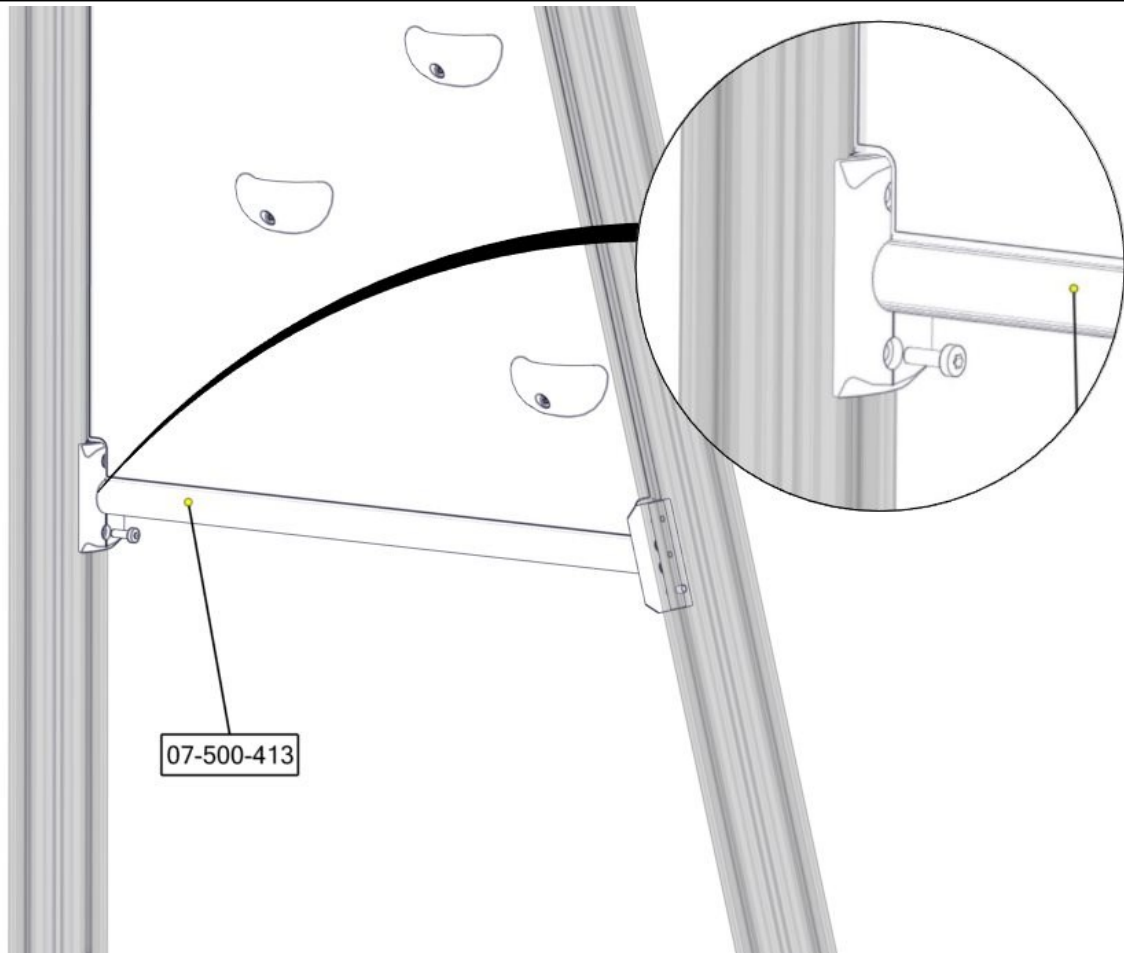

Montering av lekeapparatet / Assembly instructions / Montering av lekredskapet