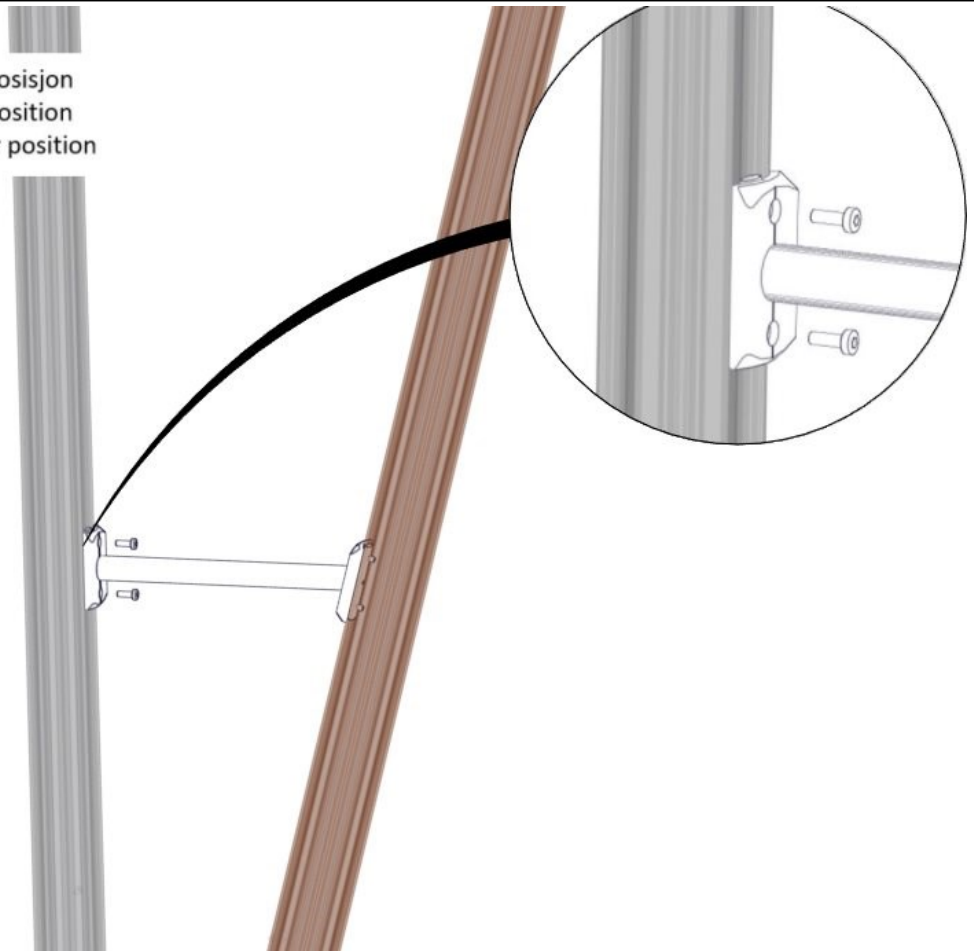

Montering av lekeapparatet / Assembly instructions / Montering av lekredskapet

Se på hovedmontering for posisjon
Look at main assembly for position
Titta på hovudmontering for posisjon