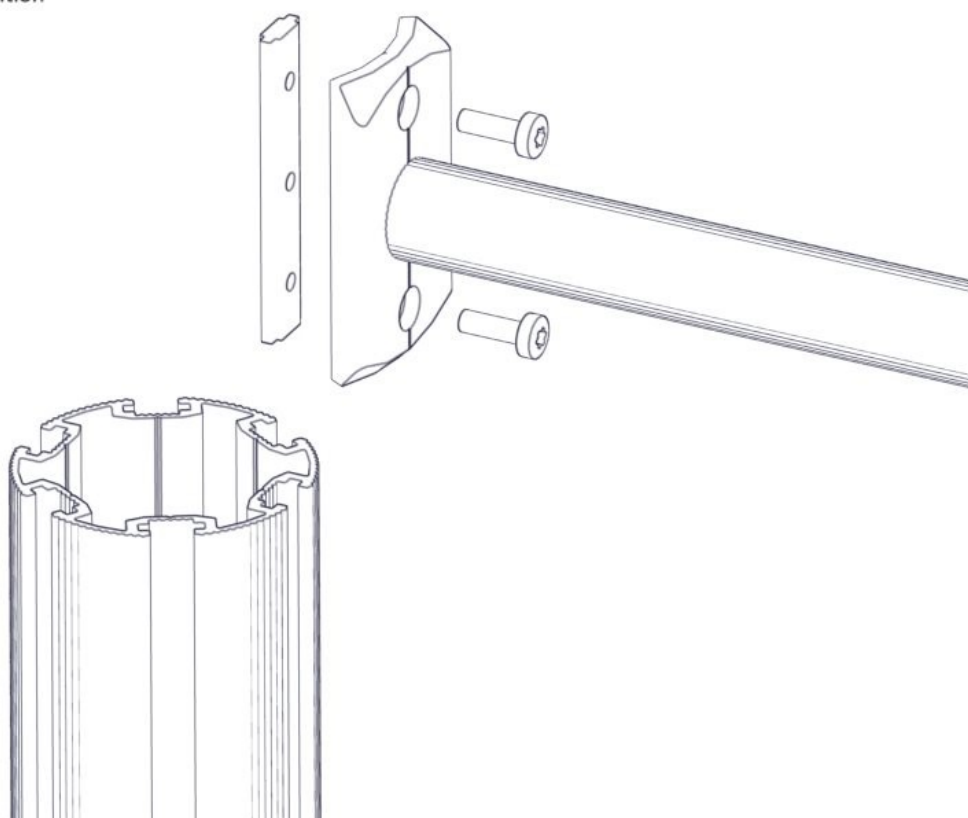

Part Name	Article nr.	Qty
Torx M8x25	04-000-025	6
Sperrerør rett L=750 uten hull	07-500-059	2
Buldervegg 1250x795 m/grep montert grønn	07-500-409	1
Brikke 120 3xM8	04-060-120	4

Se på hovedmontering for posisjon
Look at main assembly for position
Titta på hovudmontering för position