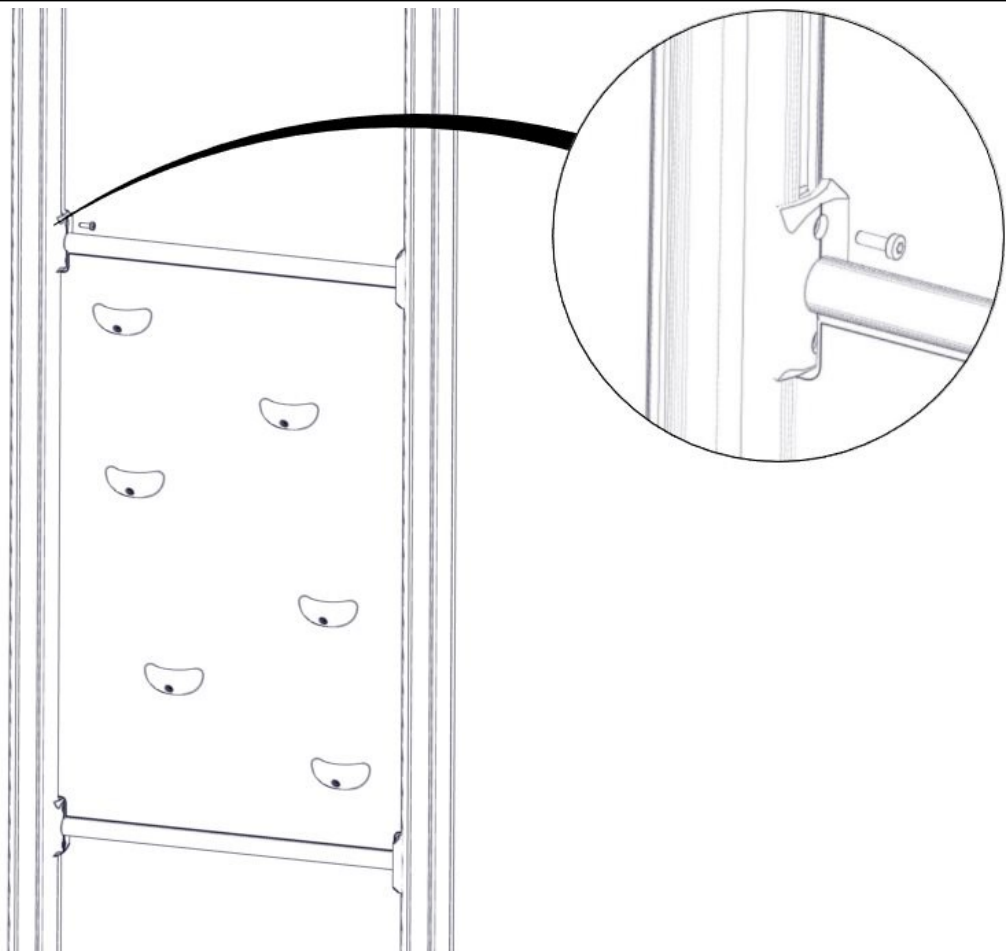

Montering av lekeapparatet / Assembly instructions / Montering av lekredskapet