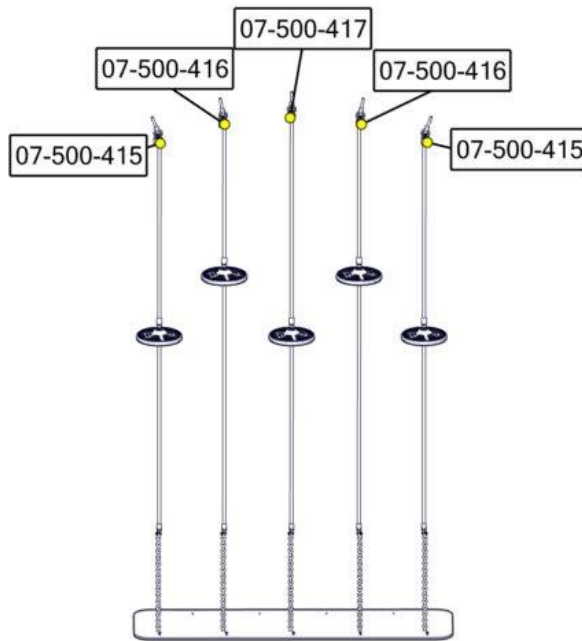

Montering av lekeapparatet / Assembly instructions / Montering av lekredskapet

Se på hovedmontering for posisjon
 Look at main assembly for position
 Titta på hovudmontering för position

nr	PartName	Artnr	Antall
1	Rør dobbelt monkeyseats	07-500-421	1
2	Torx M8x35	04-000-035	8
3	Brikke 150 2xM8	04-060-151	4

nr	PartName	Artnr	Antall
4	Beslag 0gr 150 2xhull	07-150-022	4
5	Skive M8	04-050-008	8

Se på hovedmontering for posisjon
 Look at main assembly for position
 Titta på hovudmontering för position

Montering av lekeapparatet / Assembly instructions / Montering av lekredskapet