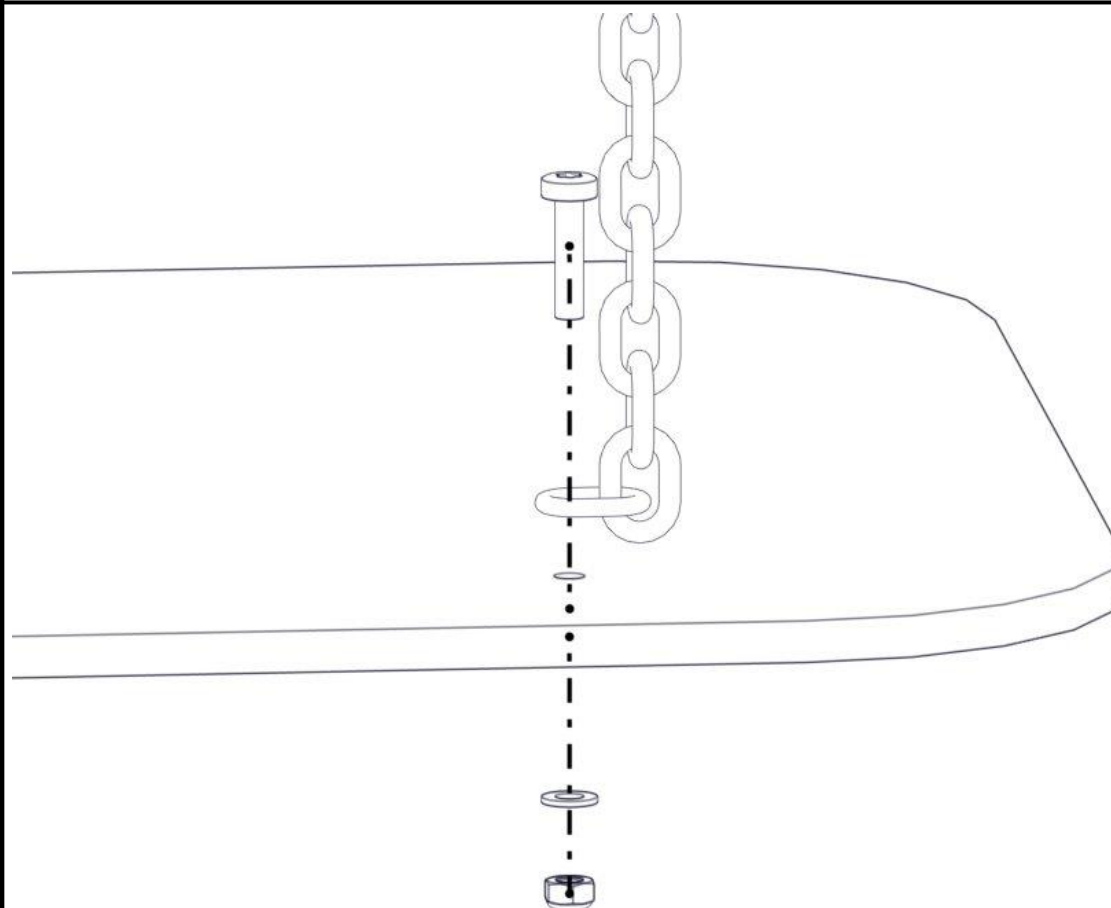

Montering av lekeapparatet / Assembly instructions / Montering av lekredskapet

nr	PartName	Artnr	Antall
1	Avstandskive Radie 38	04-210-010	9
2	Låsemutter M10	04-040-010	9
3	Plast rørfeste, hode	05-301-036	9

nr	PartName	Artnr	Antall
4	Plast rørfeste, kropp	05-301-036	9
5	Skive M10 polyfix	04-055-036	9