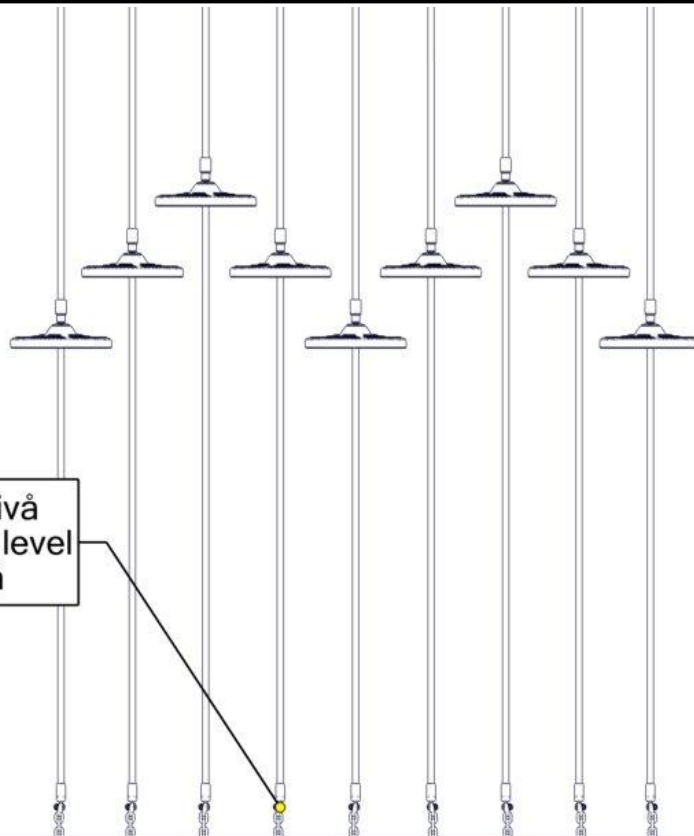

Kjetting over bakkenivå
Chain above ground level
Kjädja över marknivå