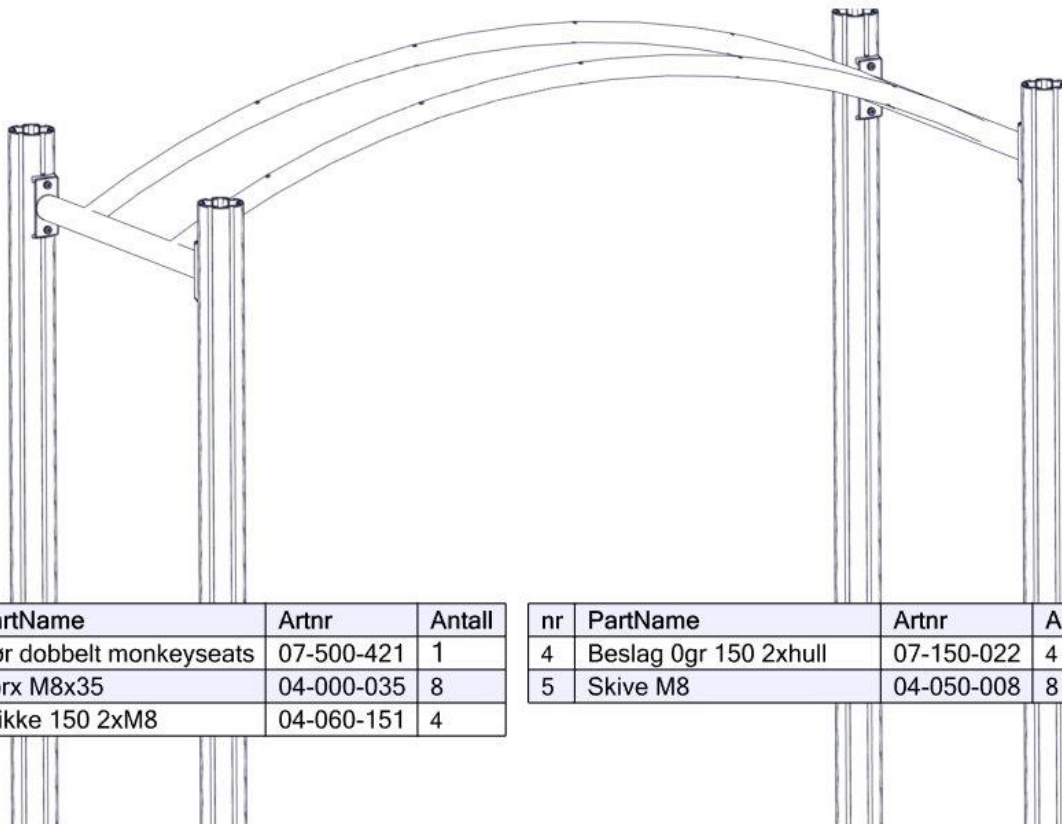

Montering av lekeapparatet / Assembly instructions / Montering av lekredskapet

Se på hovedmontering for posisjon
Look at main assembly for position
Titta på hovudmontering för position