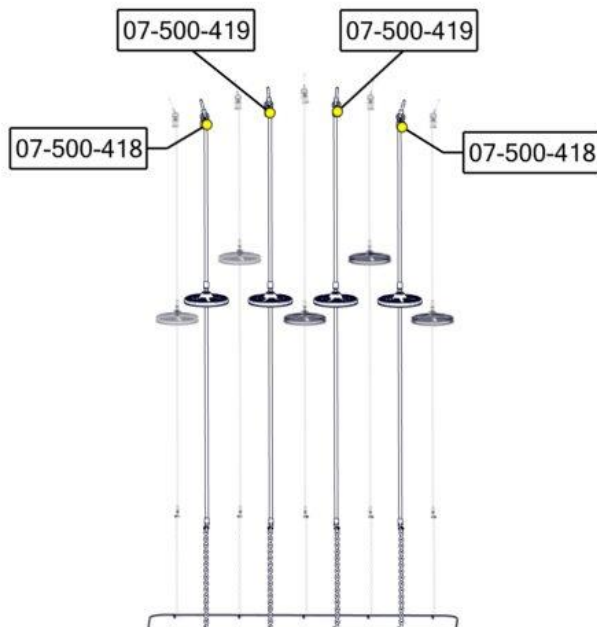

nr	PartName	Artnr	Antall
4	Beslag 0gr 150 2xhull	07-150-022	4
5	Skive M8	04-050-008	8

Se på hovedmontering for posisjon
 Look at main assembly for position
 Titta på hovudmontering för position

Montering av lekeapparatet / Assembly instructions / Montering av lekredskapet

nr	PartName	Artnr	Antall
1	Torx M8x35	04-000-035	5
2	Låsemutter M8	04-040-008	5
3	Skive M8	04-050-008	5
4	Monkeyseat 1 sete (1292+1407)	07-500-415	2

nr	PartName	Artnr	Antall
5	Monkeyseat 1 sete (1692+1126)	07-500-416	2
6	Monkeyseat 1 sete (1292+1569)	07-500-417	1
9	Dobbel Monkeyseats Fundamentplate	07-500-424	1