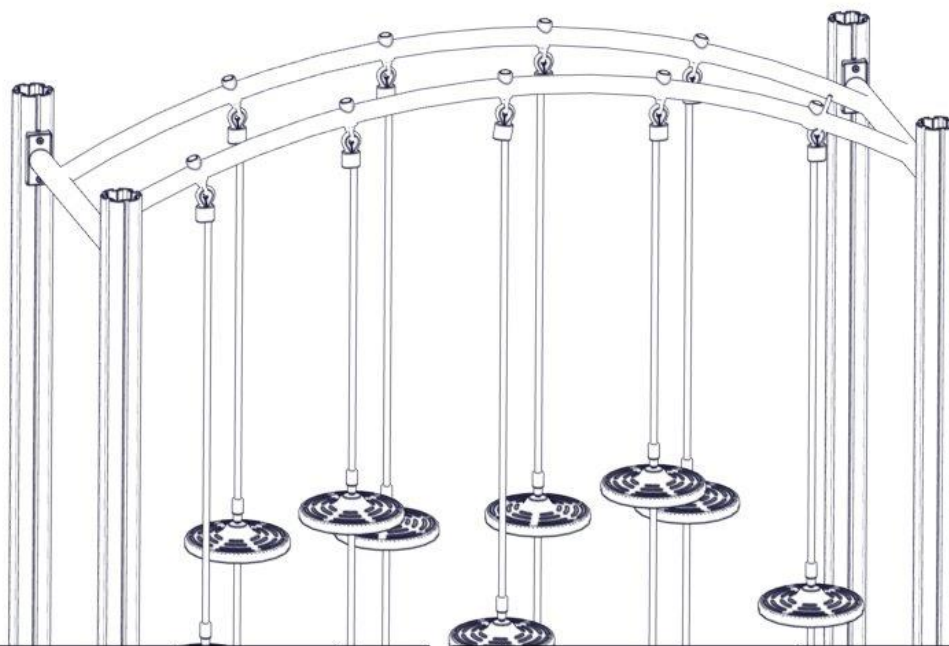

Montering av lekeapparatet / Assembly instructions / Montering av lekredskapet

nr	PartName	Artnr	Antall
1	Avstandskive Radie 38	04-210-010	9
2	Låsemutter M10	04-040-010	9
3	Plast rørfeste, hode	05-301-036	9

nr	PartName	Artnr	Antall
4	Plast rørfeste, kropp	05-301-036	9
5	Skive M10 polyfix	04-055-036	9