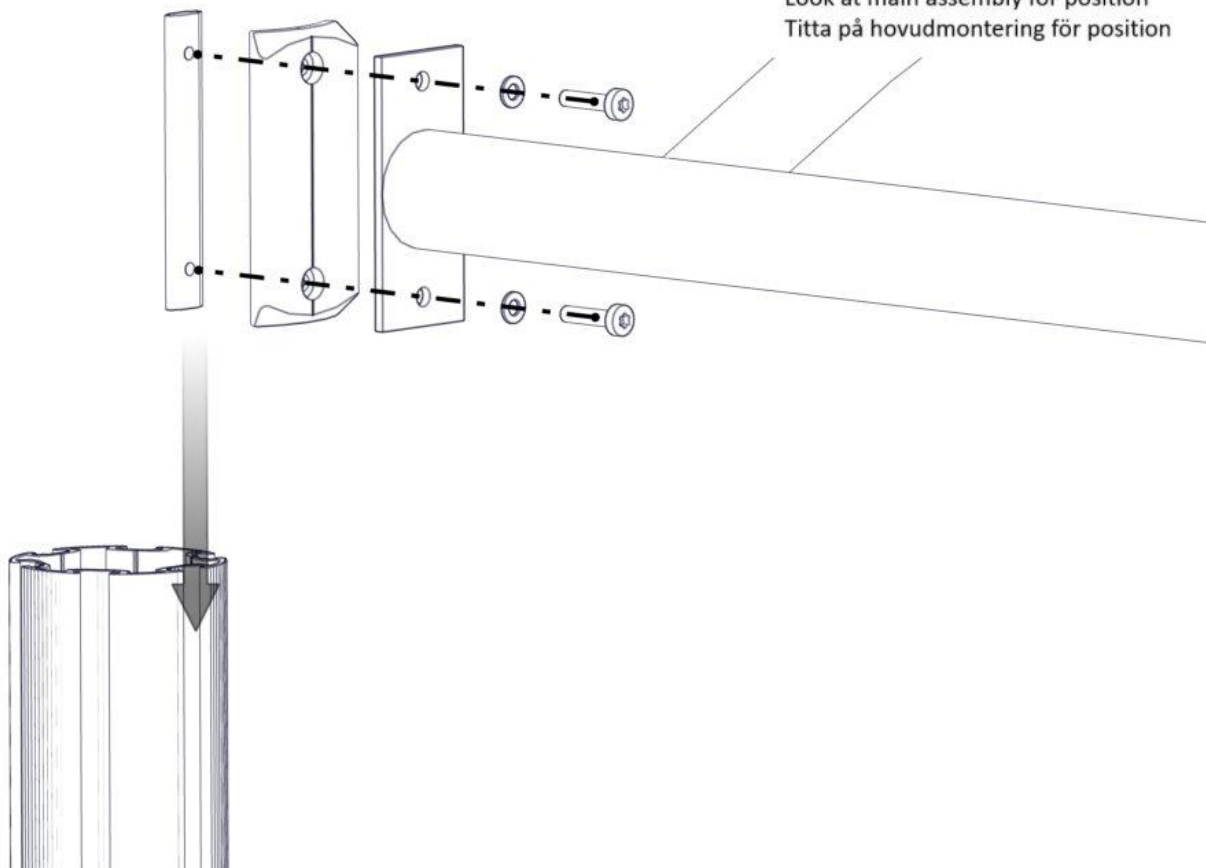

nr	PartName	Artnr	Antall
1	Rør dobbelt monkeyseats	07-500-421	1
2	Torx M8x35	04-000-035	8
3	Brikke 150 2xM8	04-060-151	4

nr	PartName	Artnr	Antall
4	Beslag 0gr 150 2xhull	07-150-022	4
5	Skive M8	04-050-008	8

Se på hovedmontering for posisjon
Look at main assembly for position
Titta på hovudmontering för position