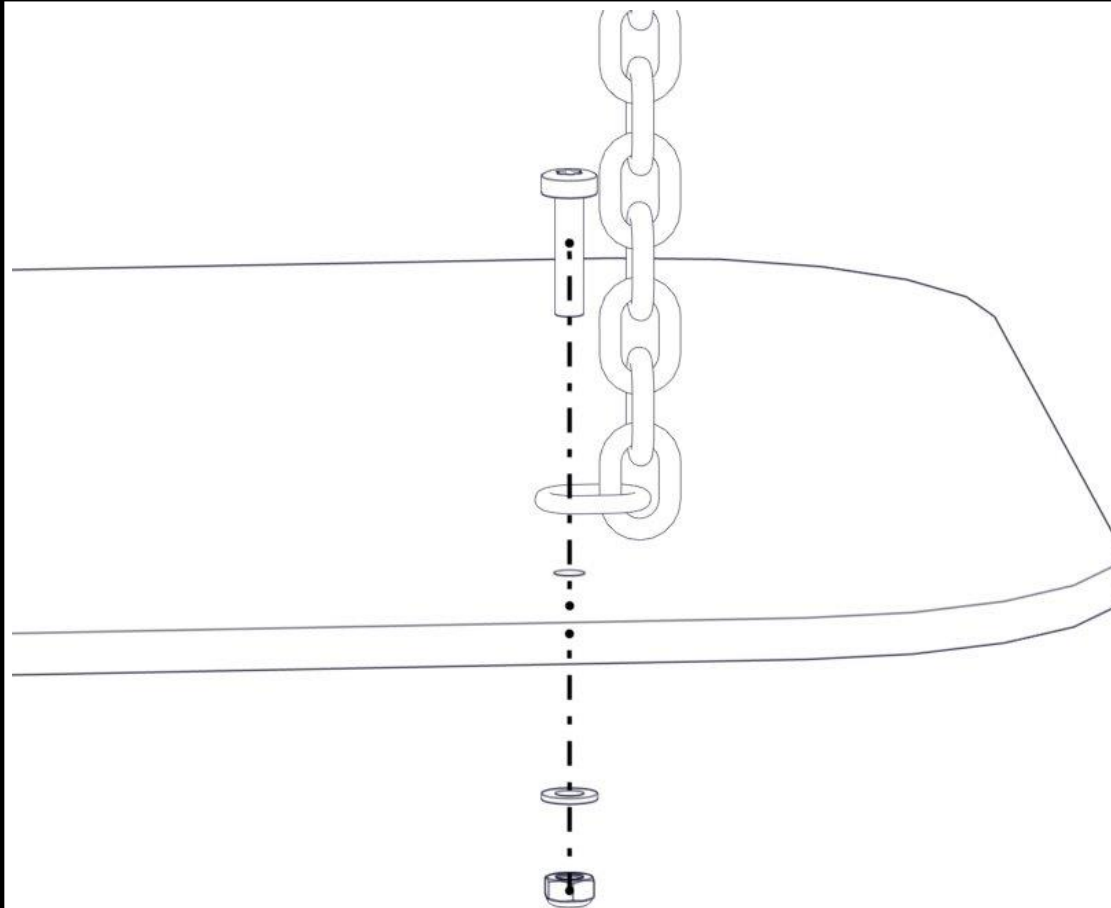

Montering av lekeapparatet / Assembly instructions / Montering av lekredskapet

nr	PartName	Artnr	Antall
1	Avstandskive Radie 38	04-210-010	9
2	Låsemutter M10	04-040-010	9
3	Plast rørfeste, hode	05-301-036	9

nr	PartName	Artnr	Antall
4	Plast rørfeste, kropp	05-301-036	9
5	Skive M10 polyfix	04-055-036	9