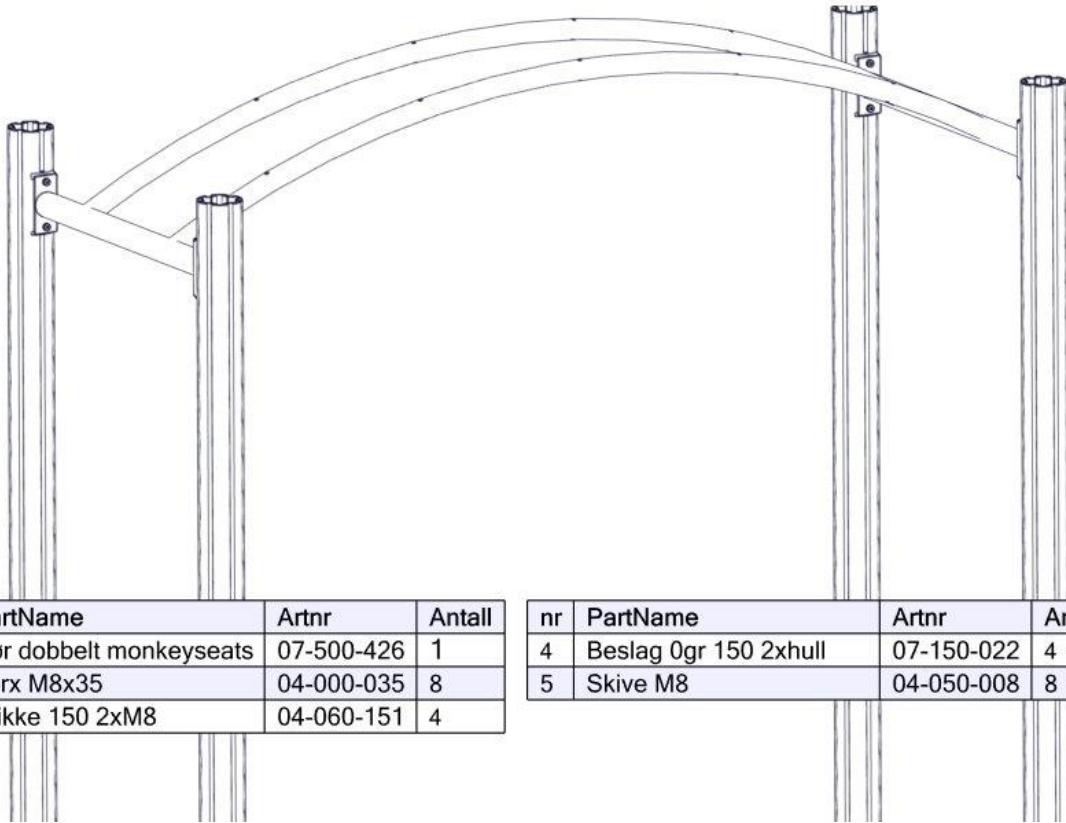

Montering av lekeapparatet / Assembly instructions / Montering av lekredskapet

Se på hovedmontering for posisjon
Look at main assembly for position
Titta på hovudmontering för position