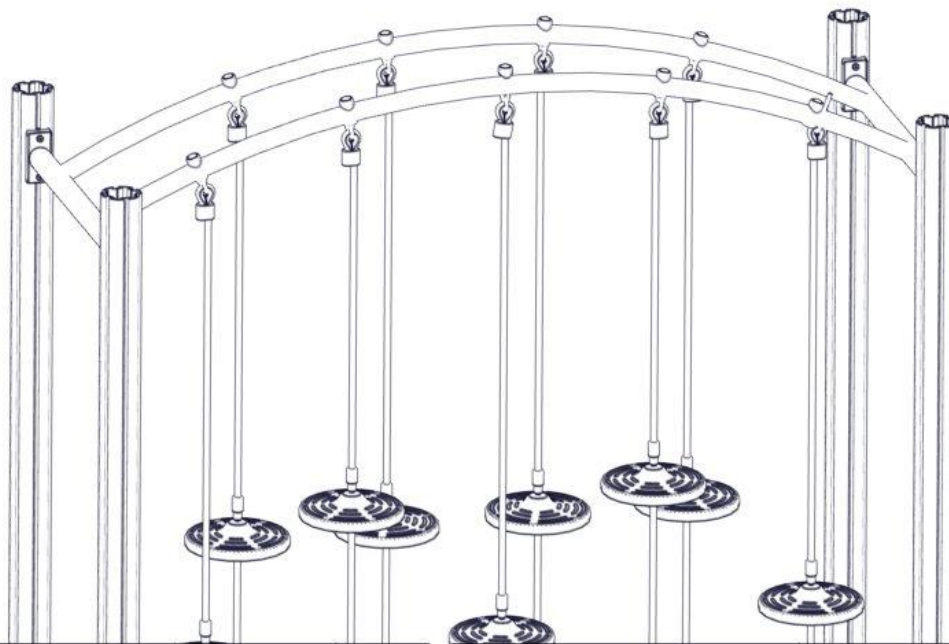

Montering av lekeapparatet / Assembly instructions / Montering av lekredskapet

nr	PartName	Artnr	Antall
1	Avstandskive Radie 38	04-210-010	9
2	Låsemutter M10	04-040-010	9
3	Plast rørfeste, hode	05-301-036	9

nr	PartName	Artnr	Antall
4	Plast rørfeste, kropp	05-301-036	9
5	Skive M10 polyfix	04-055-036	9