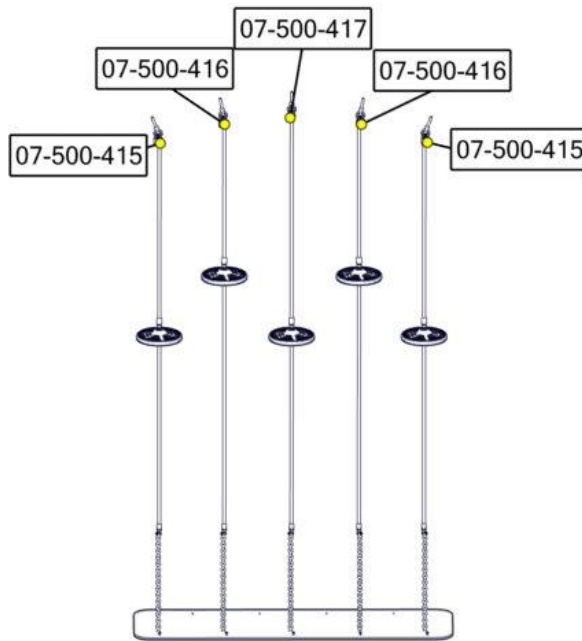

Montering av lekeapparatet / Assembly instructions / Montering av lekredskapet

Se på hovedmontering for posisjon
 Look at main assembly for position
 Titta på hovudmontering för position

nr	PartName	Artnr	Antall
1	Rør dobbelt monkeyseats	07-500-426	1
2	Torx M8x35	04-000-035	8
3	Brikke 150 2xM8	04-060-151	4

nr	PartName	Artnr	Antall
4	Beslag 0gr 150 2xhull	07-150-022	4
5	Skive M8	04-050-008	8

Se på hovedmontering for posisjon
 Look at main assembly for position
 Titta på hovudmontering för position

Montering av lekeapparatet / Assembly instructions / Montering av lekredskapet