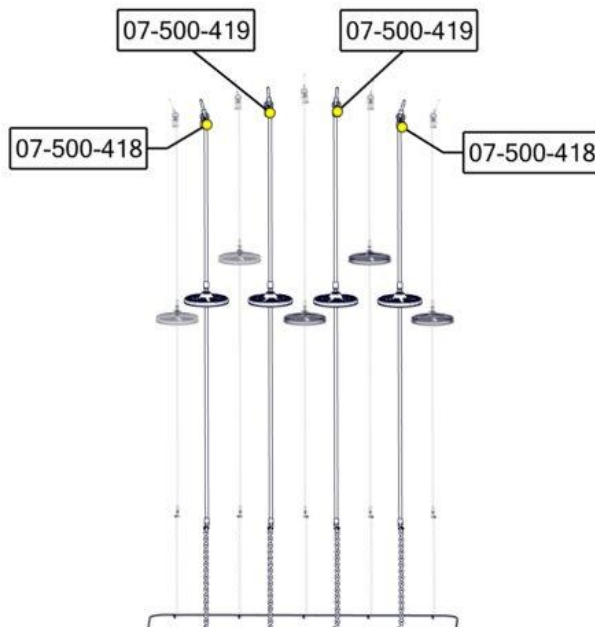

nr	PartName	Artnr	Antall
4	Beslag 0gr 150 2xhull	07-150-022	4
5	Skive M8	04-050-008	8

Se på hovedmontering for posisjon
 Look at main assembly for position
 Titta på hovudmontering för position

Montering av lekeapparatet / Assembly instructions / Montering av lekredskapet

nr	PartName	Artnr	Antall
1	Torx M8x35	04-000-035	5
2	Låsemutter M8	04-040-008	5
3	Skive M8	04-050-008	5
4	Monkeyseat 1 sete (1292+1407)	07-500-415	2

nr	PartName	Artnr	Antall
5	Monkeyseat 1 sete (1692+1126)	07-500-416	2
6	Monkeyseat 1 sete (1292+1569)	07-500-417	1
9	Dobbel Monkeyseats Fundamentplate	07-500-424	1