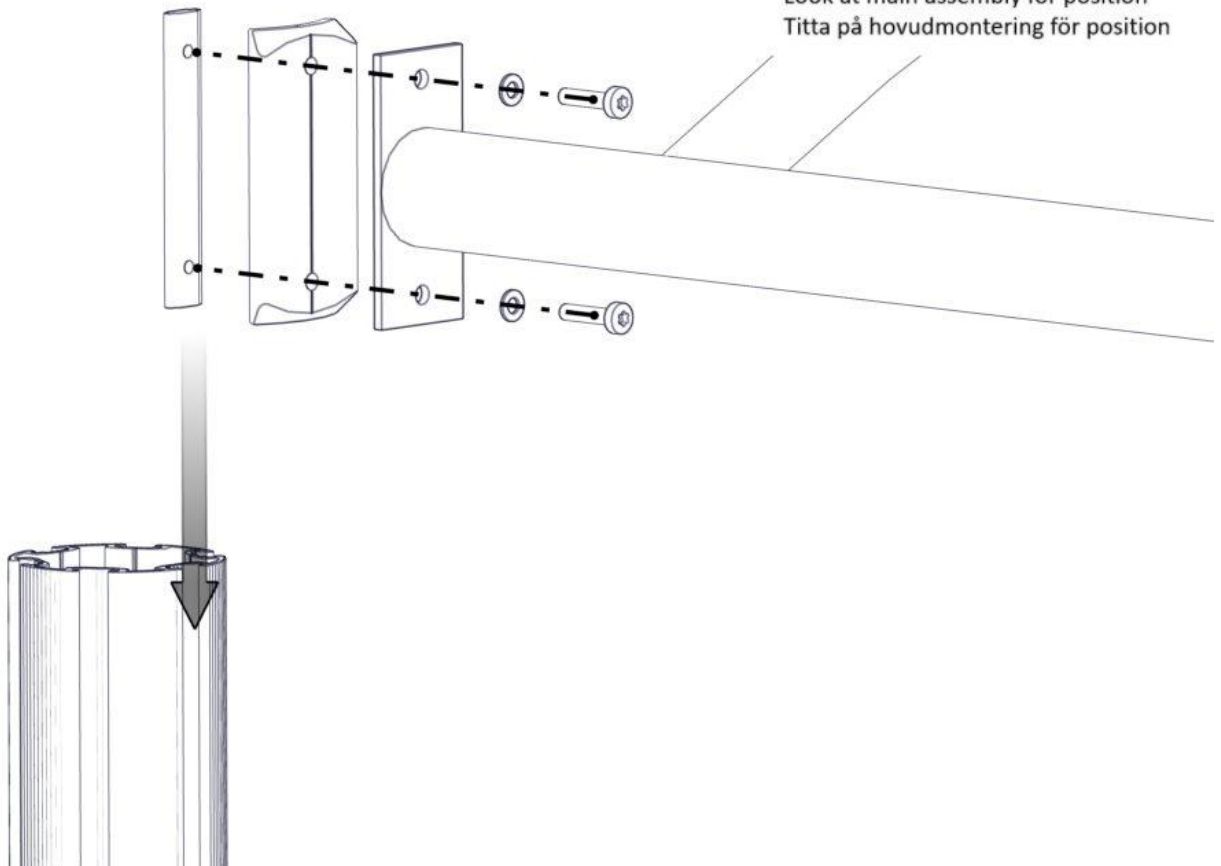

nr	PartName	Artnr	Antall
1	Rør dobbelt monkeyseats	07-500-426	1
2	Torx M8x35	04-000-035	8
3	Brikke 150 2xM8	04-060-151	4

nr	PartName	Artnr	Antall
4	Beslag 0gr 150 2xhull	07-150-022	4
5	Skive M8	04-050-008	8

Se på hovedmontering for posisjon
Look at main assembly for position
Titta på hovudmontering för position