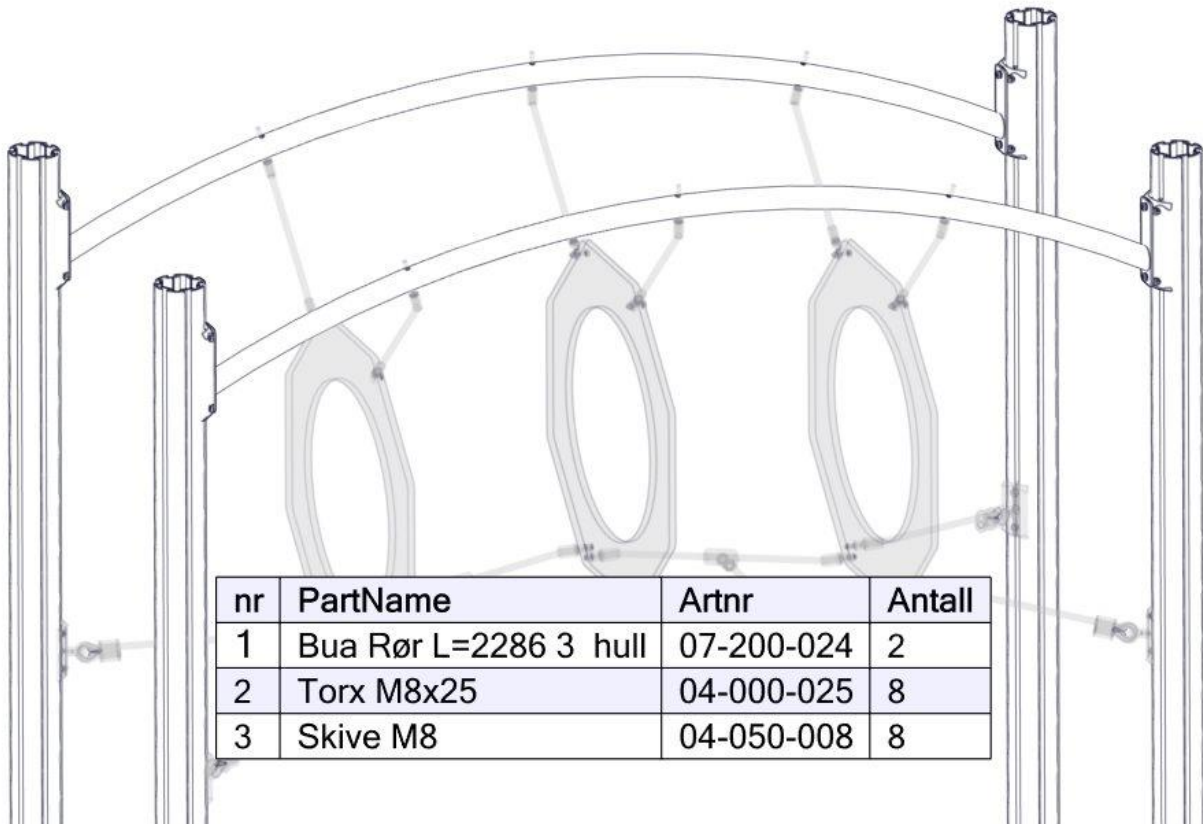

Montering av lekeapparatet / Assembly instructions / Montering av lekredskapet

Montering av lekeapparatet / Assembly instructions / Montering av lekredskapet

07-200-024

07-500-430

nr	PartName	Artnr	Antall
1	Låsemutter M10	04-040-010	6
2	Plast rørfeste	05-301-036	12
3	Plast rørfeste endlokk	05-301-036	6
4	Skive M10 polyfix	04-055-036	12