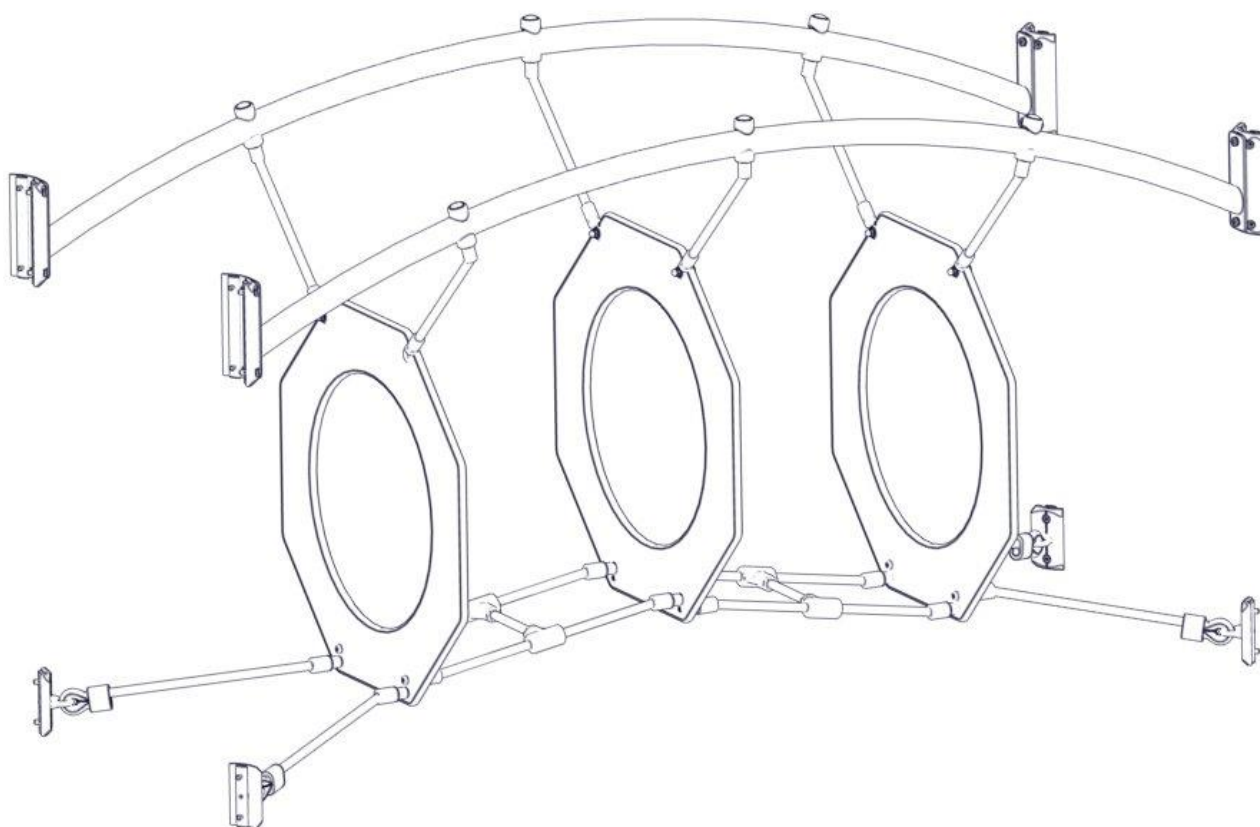

N

Monteringsanvisning

EN

Assembly Instructions

S

Monteringsanvisning

Produkt nr. / Product no. / Produkt nr.

07-500-430K

Rød

Ord. nr. _____

Dato. _____

Sign. _____

søve

Søve AS
Grønnvoldveien 290
3830 Ulefoss - Norway
Tlf: +47 35 94 65 65
www.sove.no

søve

Søve AB
EA Rosengrensgatan 32
421 31 Västra Frölunda
Phone: +46 (0)31 773 97 00
www.sove.se