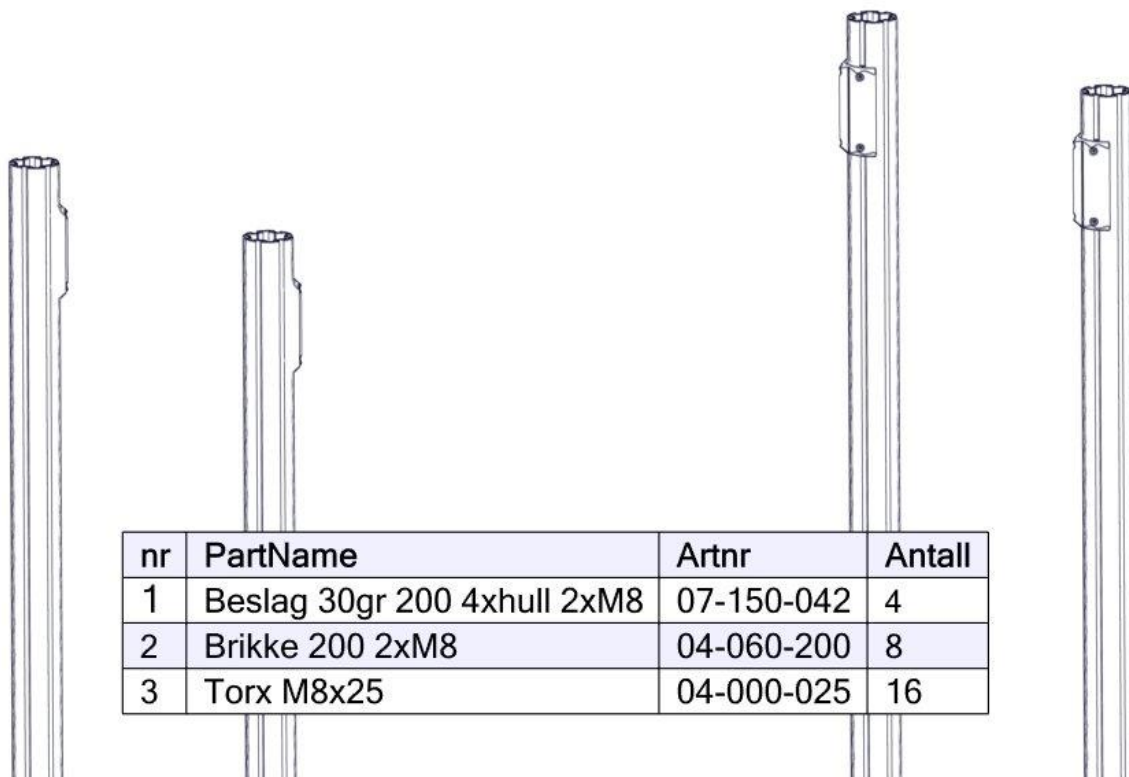

Montering av lekeapparatet / Assembly instructions / Montering av lekredskapet

Se på hovedmontering for posisjon
Look at main assembly for position
Titta på hovudmontering for posisjon

nr	PartName	Artnr	Antall
1	Beslag 30gr 200 4xhull 2xM8	07-150-042	4
2	Brikke 200 2xM8	04-060-200	8
3	Torx M8x25	04-000-025	16