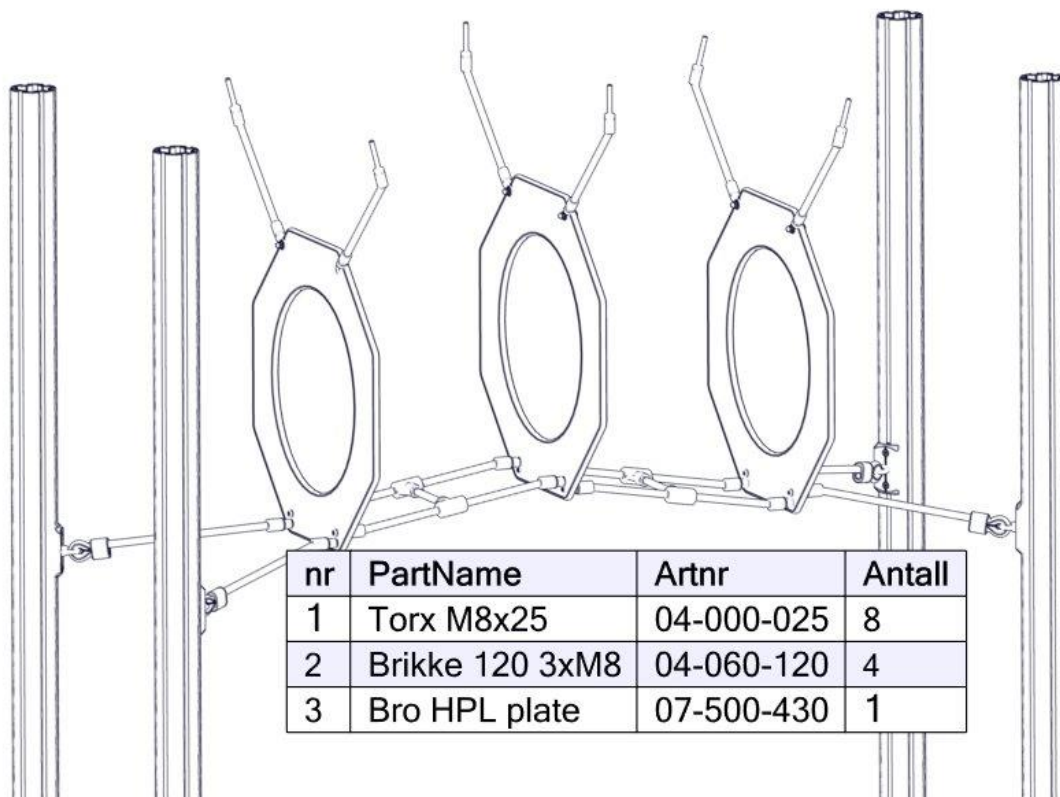

Montering av lekeapparatet / Assembly instructions / Montering av lekredskapet

Se på hovedmontering for posisjon
Look at main assembly for position
Titta på hovudmontering for posisjon