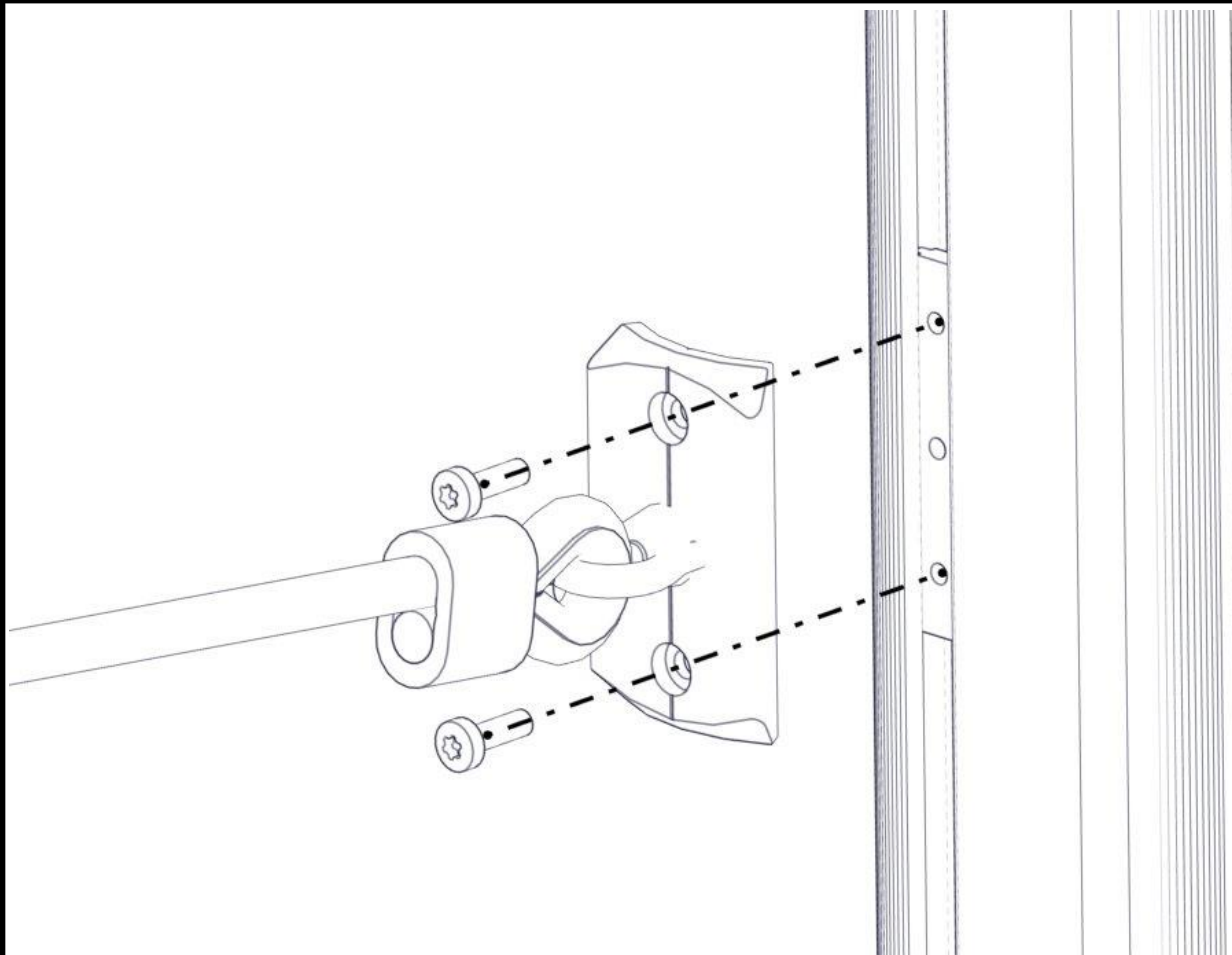

Montering av lekeapparatet / Assembly instructions / Montering av lekredskapet

Se på hovedmontering for posisjon
Look at main assembly for position
Titta på hovudmontering for posisjon