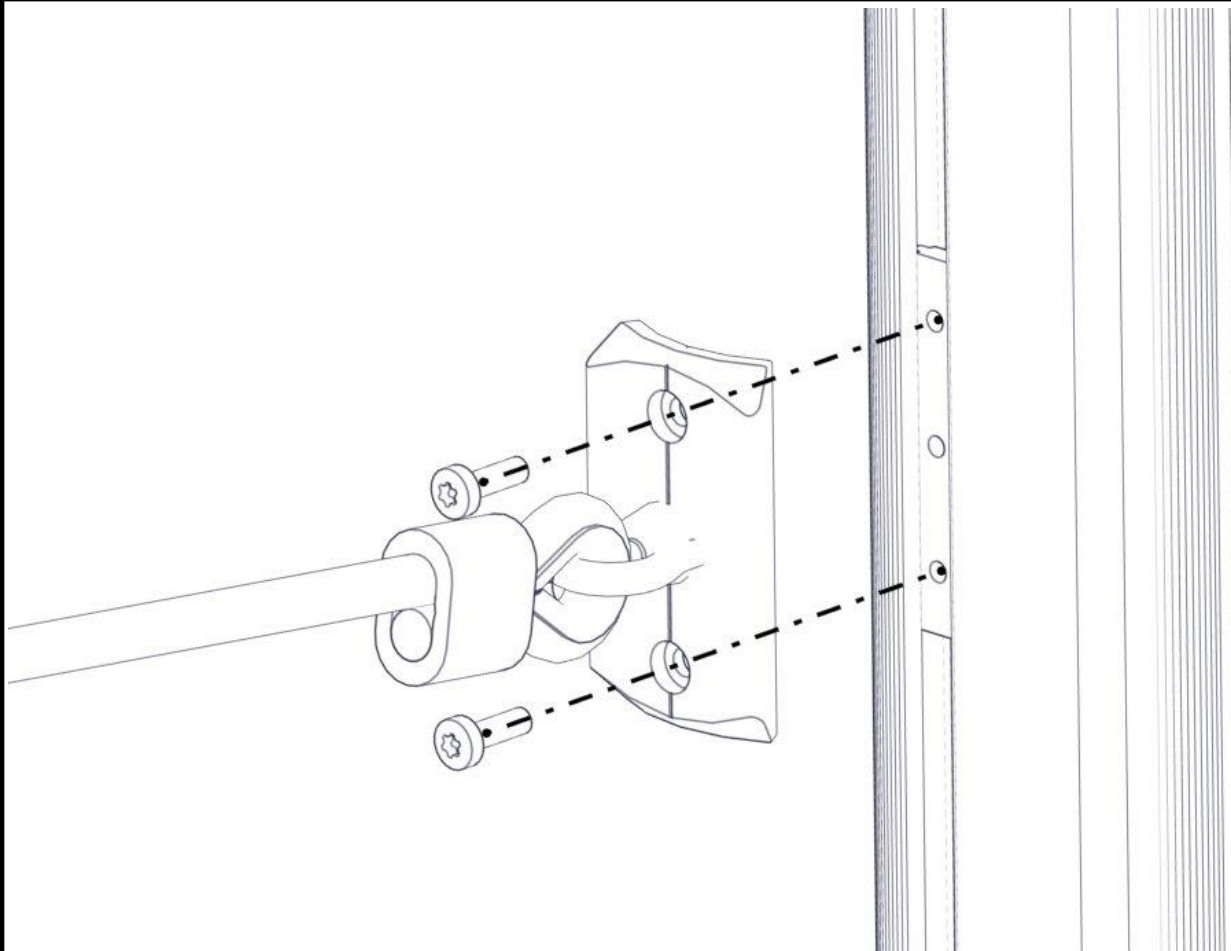

Montering av lekeapparatet / Assembly instructions / Montering av lekredskapet

Se på hovedmontering for posisjon
Look at main assembly for position
Titta på hovudmontering for posisjon