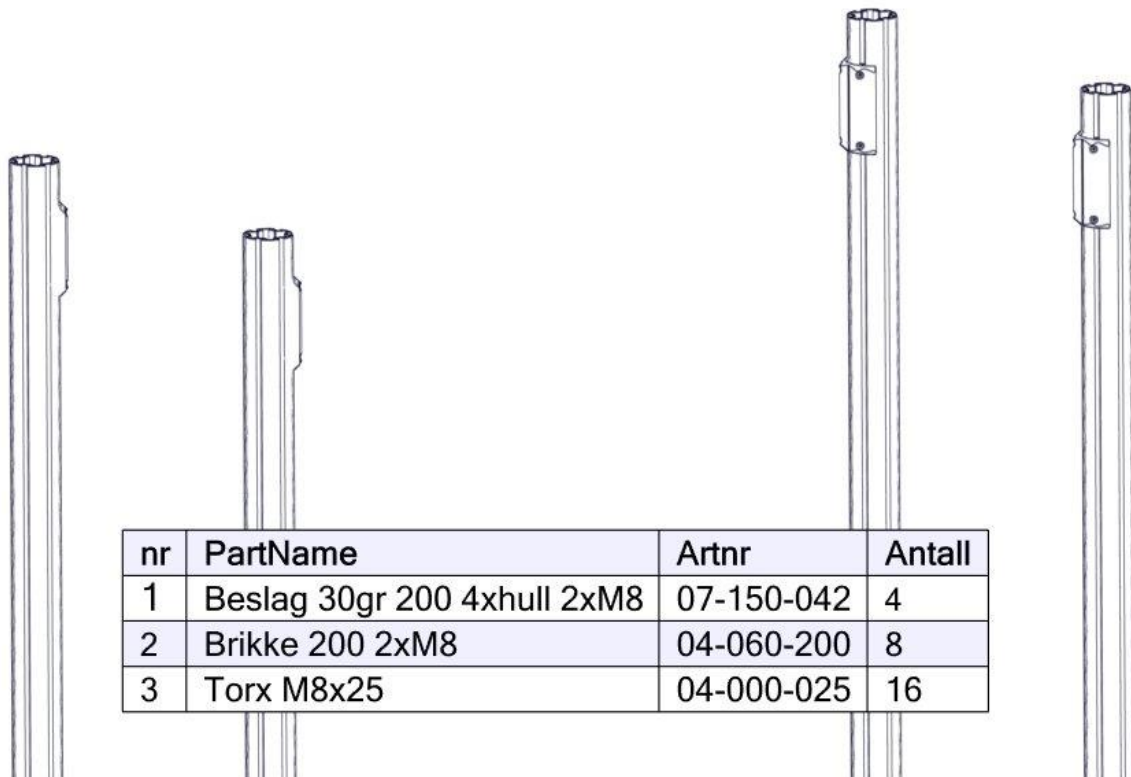

Montering av lekeapparatet / Assembly instructions / Montering av lekredskapet

Se på hovedmontering for posisjon
Look at main assembly for position
Titta på hovudmontering for posisjon

nr	PartName	Artnr	Antall
1	Beslag 30gr 200 4xhull 2xM8	07-150-042	4
2	Brikke 200 2xM8	04-060-200	8
3	Torx M8x25	04-000-025	16