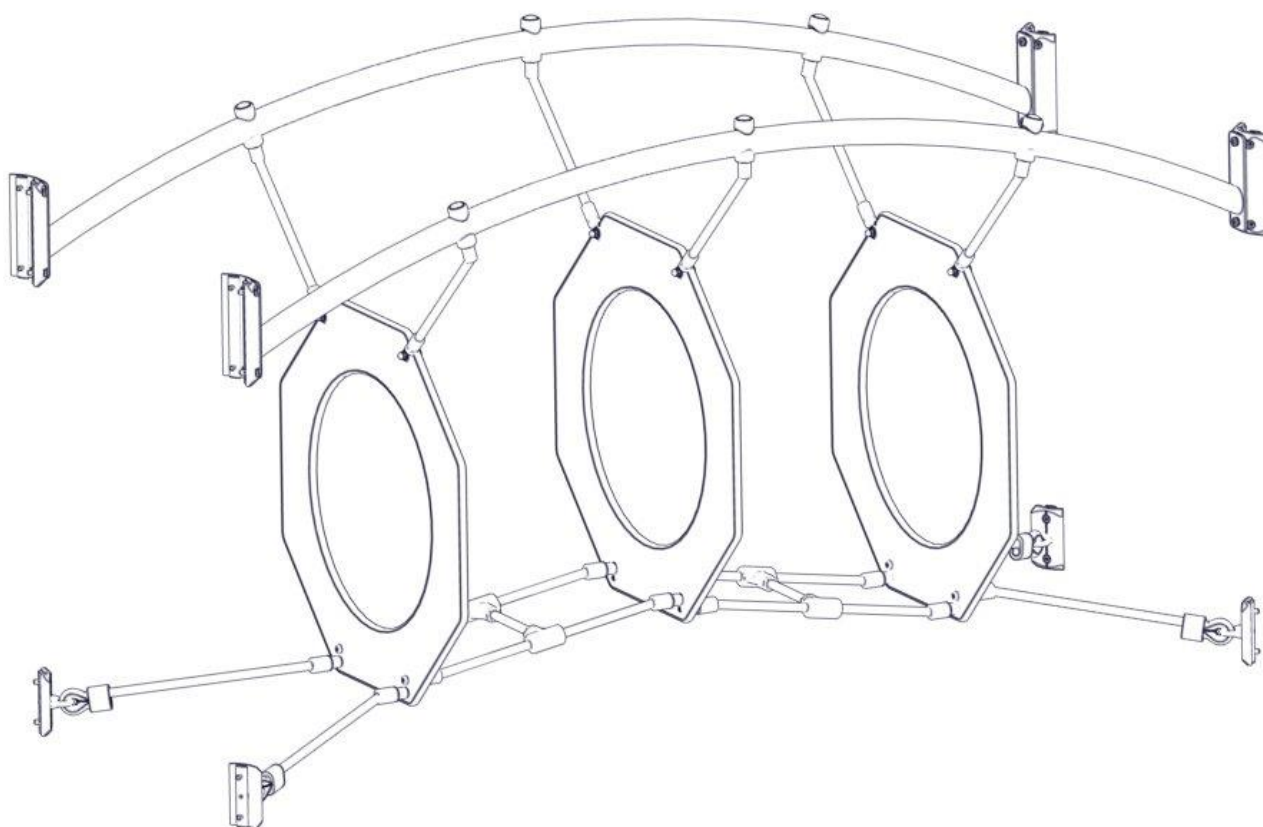

N

Monteringsanvisning

EN

Assembly Instructions

S

Monteringsanvisning

Produkt nr. / Product no. / Produkt nr.

07-500-436K

Grønn

Ord. nr. _____

Dato. _____

Sign. _____