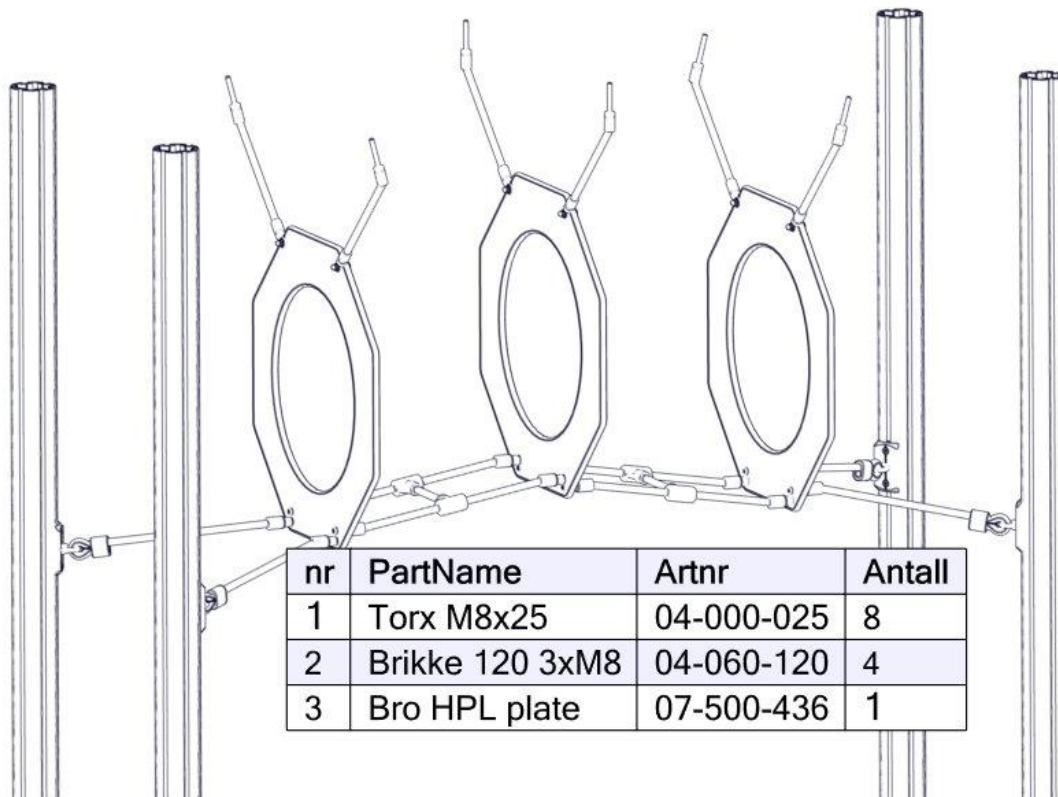

Montering av lekeapparatet / Assembly instructions / Montering av lekredskapet

Se på hovedmontering for posisjon
Look at main assembly for position
Titta på hovudmontering for posisjon