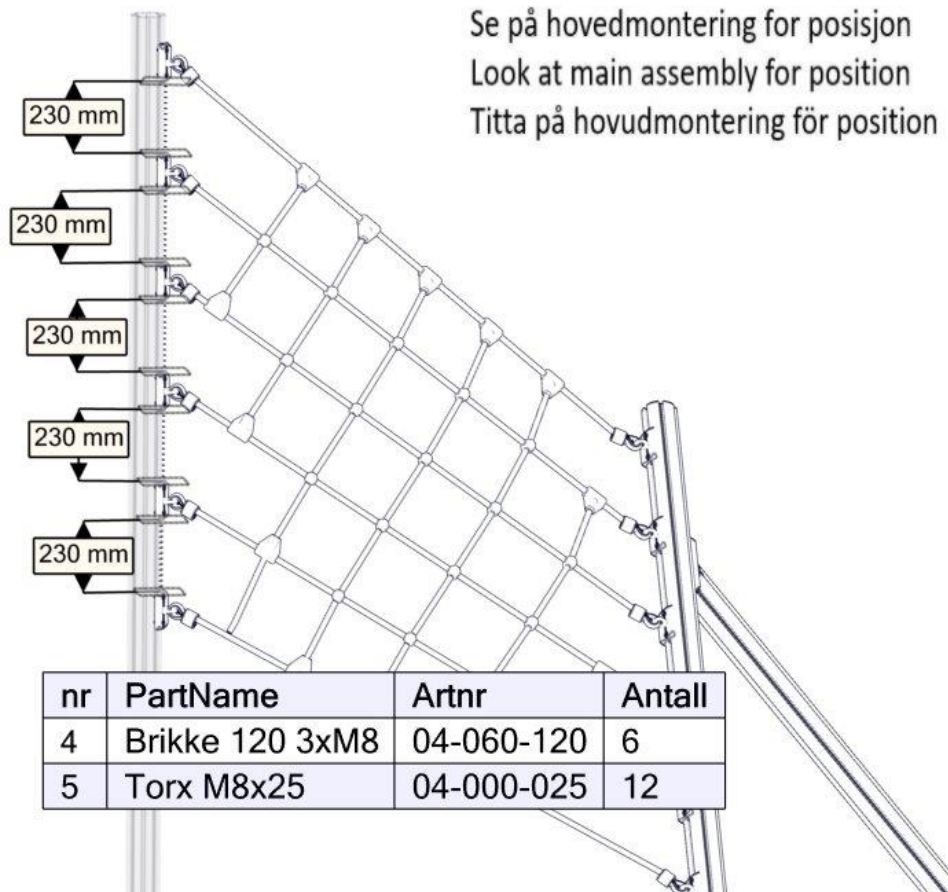

Montering av lekeapparatet / Assembly instructions / Montering av lekredskapet

nr	PartName	Artnr	Antall
4	Brikke 120 3xM8	04-060-120	6
5	Torx M8x25	04-000-025	12