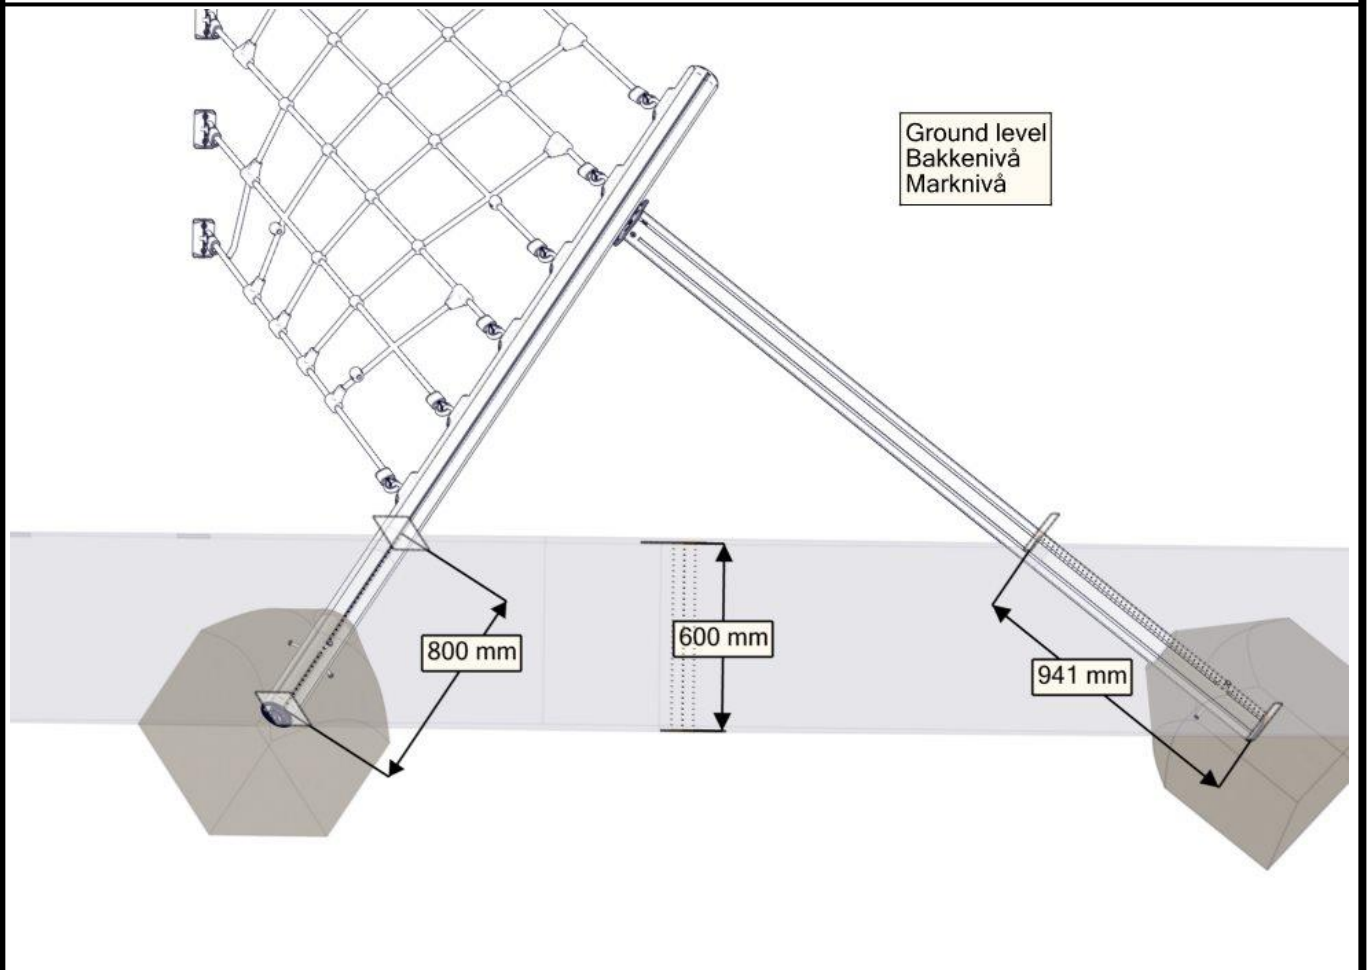

Montering av lekeapparatet / Assembly instructions / Montering av lekredskapet