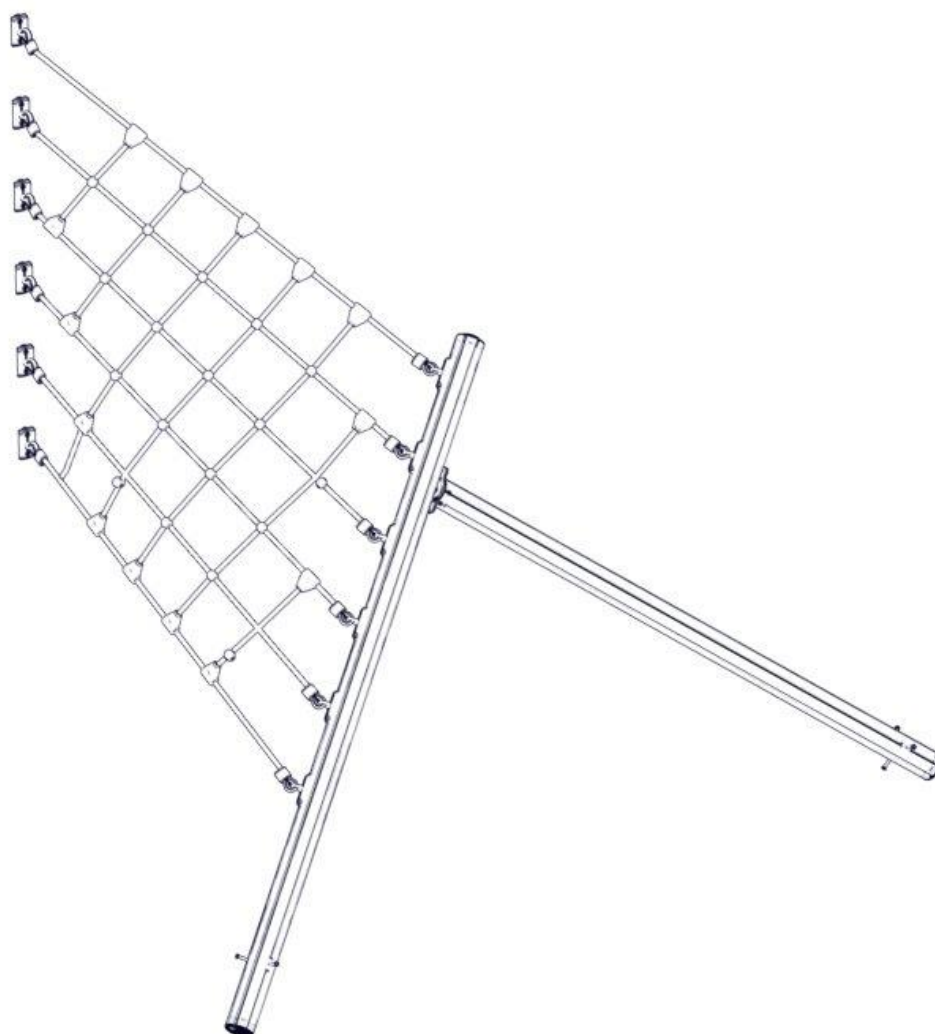

N

Monteringsanvisning

EN

Assembly Instructions

S

Monteringsanvisning

Produkt nr. / Product no. / Produkt nr.

07-500-440K

Grønn

Ord. nr. _____

Dato. _____

Sign. _____