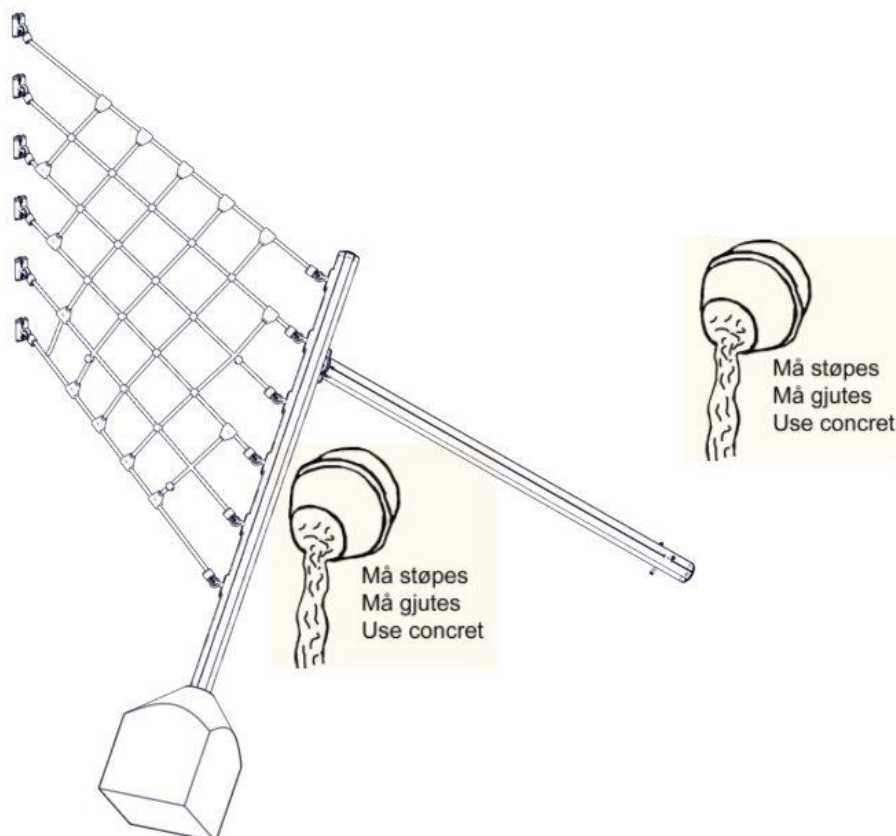

Montering av lekeapparatet / Assembly instructions / Montering av lekredskapet