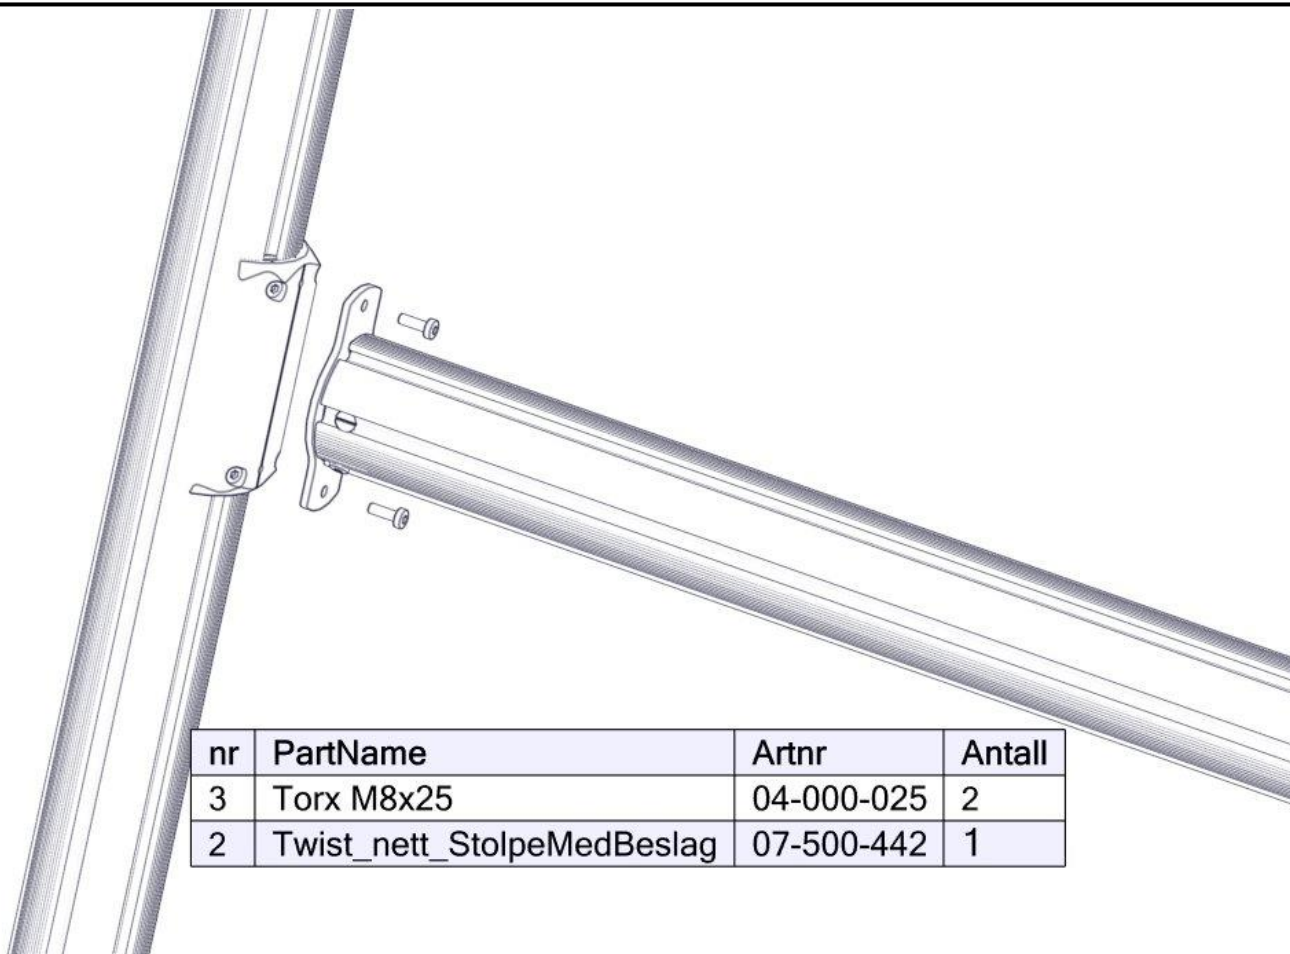

Montering av lekeapparatet / Assembly instructions / Montering av lekredskapet

nr	PartName	Artnr	Antall
3	Torx M8x25	04-000-025	2
2	Twist_netts StolpeMedBeslag	07-500-442	1