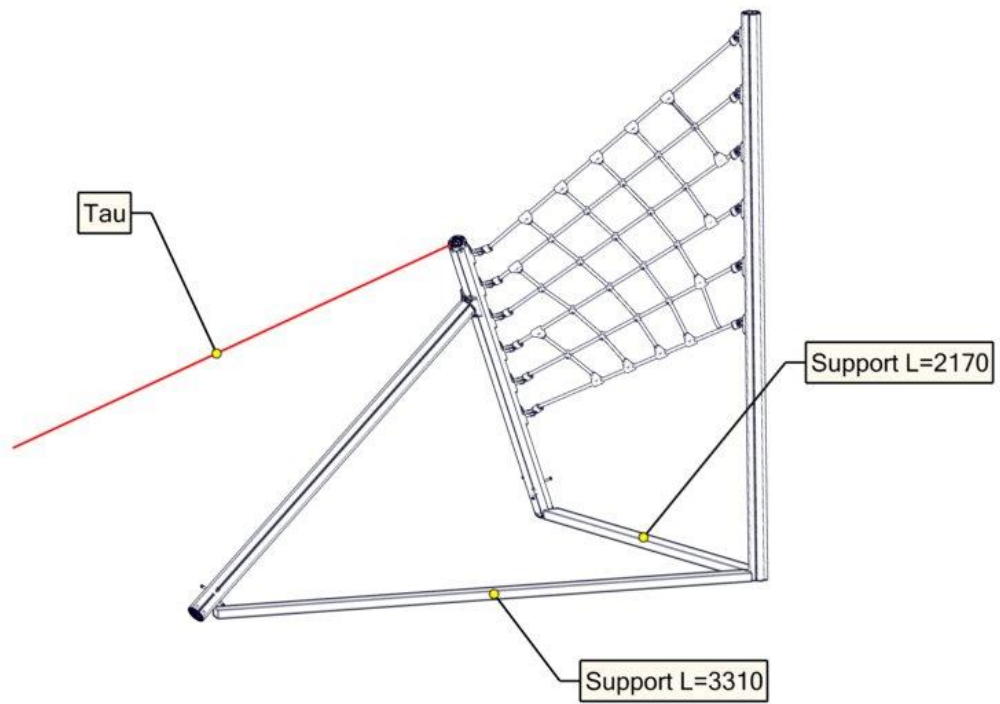

Montering av lekeapparatet / Assembly instructions / Montering av lekredskapet

Montering av lekeapparatet / Assembly instructions / Montering av lekredskapet

Monteringstips

Boltepakker for / Boltpackage for / Bultpaket för		Sign. _____		
Twist nett grønn 07-500-440K	Navn	Artnr/dimensjon	Ant	Lev
	Twistnett Inkl. 0gr beslag Grønn	07-500-441	1	
	Stolpe til twistnett Inkl. beslag Grå	07-500-442	1	
	Stolpe Ø110 Grå L = 2900 (800-2100)	SFA5126/2	1	
	Beslag 30gr 200	07-150-042	1	
	Brikke 50 1xM8	04-060-050	6	
	Brikke 120 3xM8	04-060-120	12	
	Brikke 200 2xM8	04-060-200	2	
	Torx M8x25	04-000-025	30	