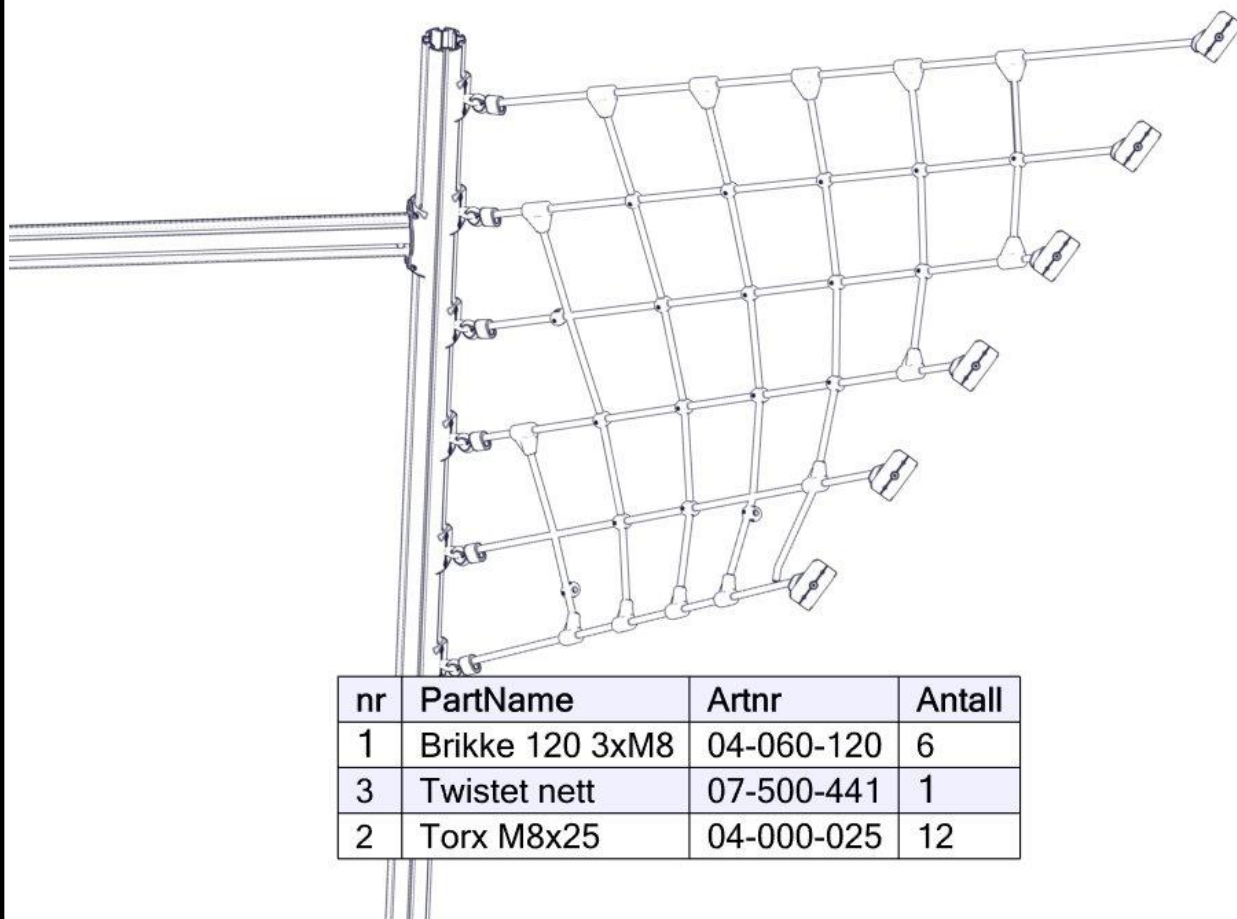

nr	PartName	Artnr	Antall
1	Brikke 120 3xM8	04-060-120	6
3	Twistet nett	07-500-441	1
2	Torx M8x25	04-000-025	12