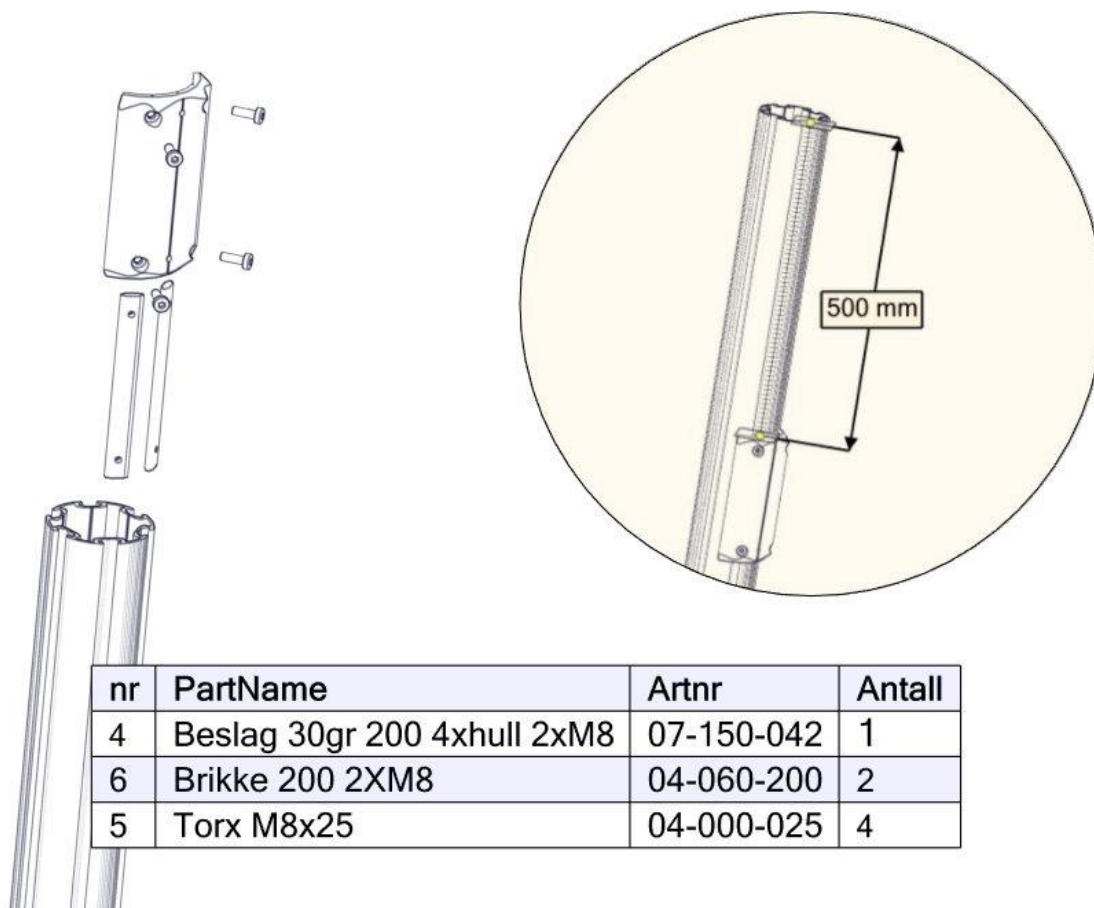

Boltepakker for / Boltpackage for / Bultpaket för

Sign. _____.

Twist nett grønn 07-500-440K	Navn	Artnr/dimensjon	Ant	Lev
	Endelokk til Stolpe Ø110	00-400-995	1	
	Endelokk til Stolpe Ø110 Med hull	00-400-996	2	
	Sekskant skrue M8x70	04-008-070	6	

Montering av lekeapparatet / Assembly instructions / Montering av lekredskapet

2x

nr	PartName	Artnr	Antall
1	Brikke 50 1XM8	04-060-050	3
2	Sekskant M8x70	04-008-070	3
3	Endelokk 110 med hull	00-400-996	1