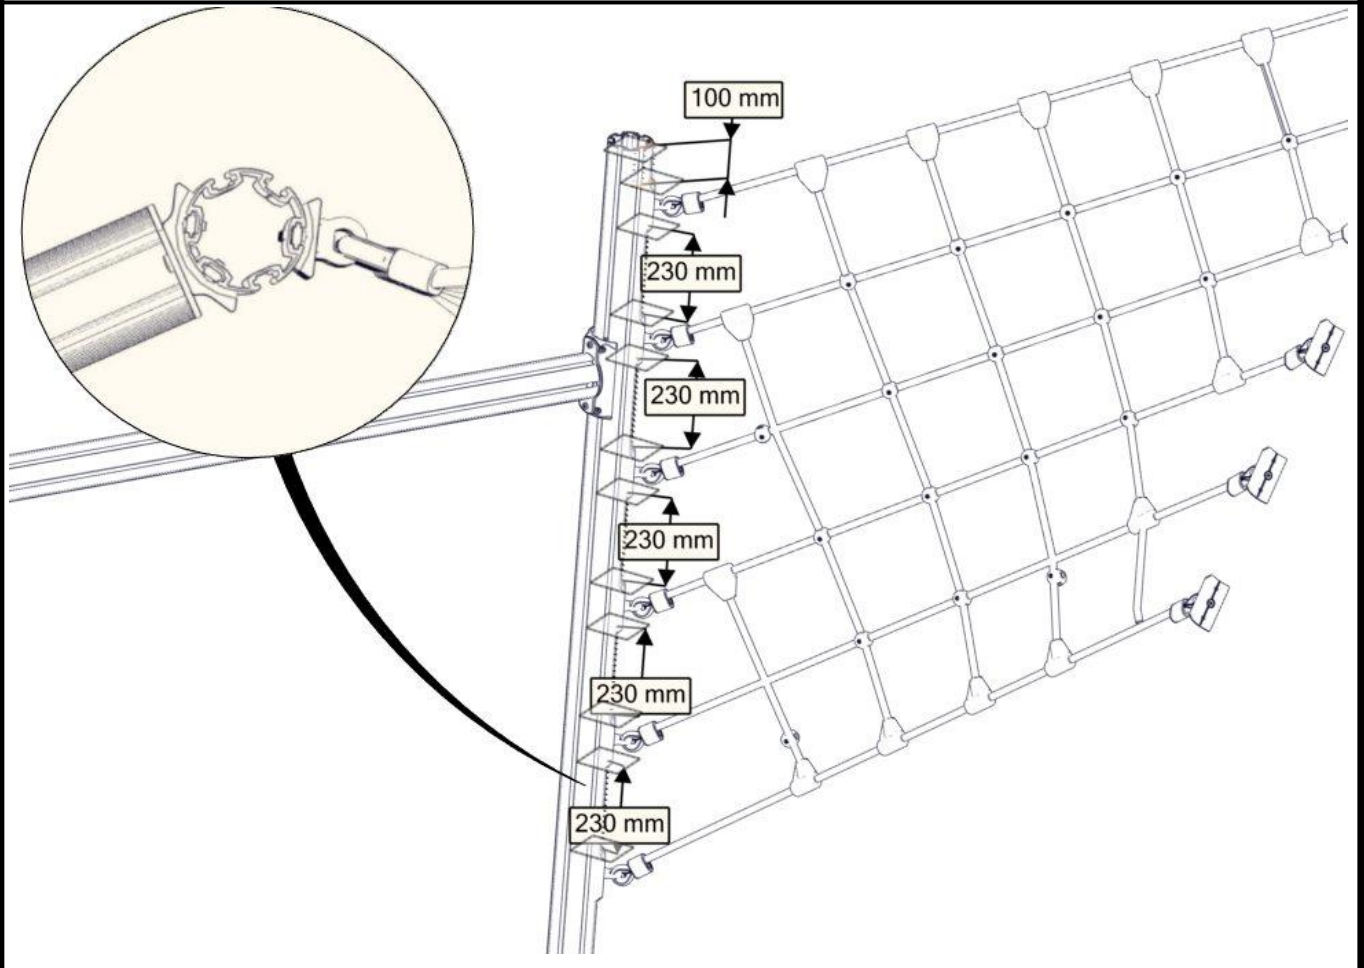

Montering av lekeapparatet / Assembly instructions / Montering av lekredskapet

nr	PartName	Artnr	Antall
4	Brikke 120 3xM8	04-060-120	6
5	Torx M8x25	04-000-025	12