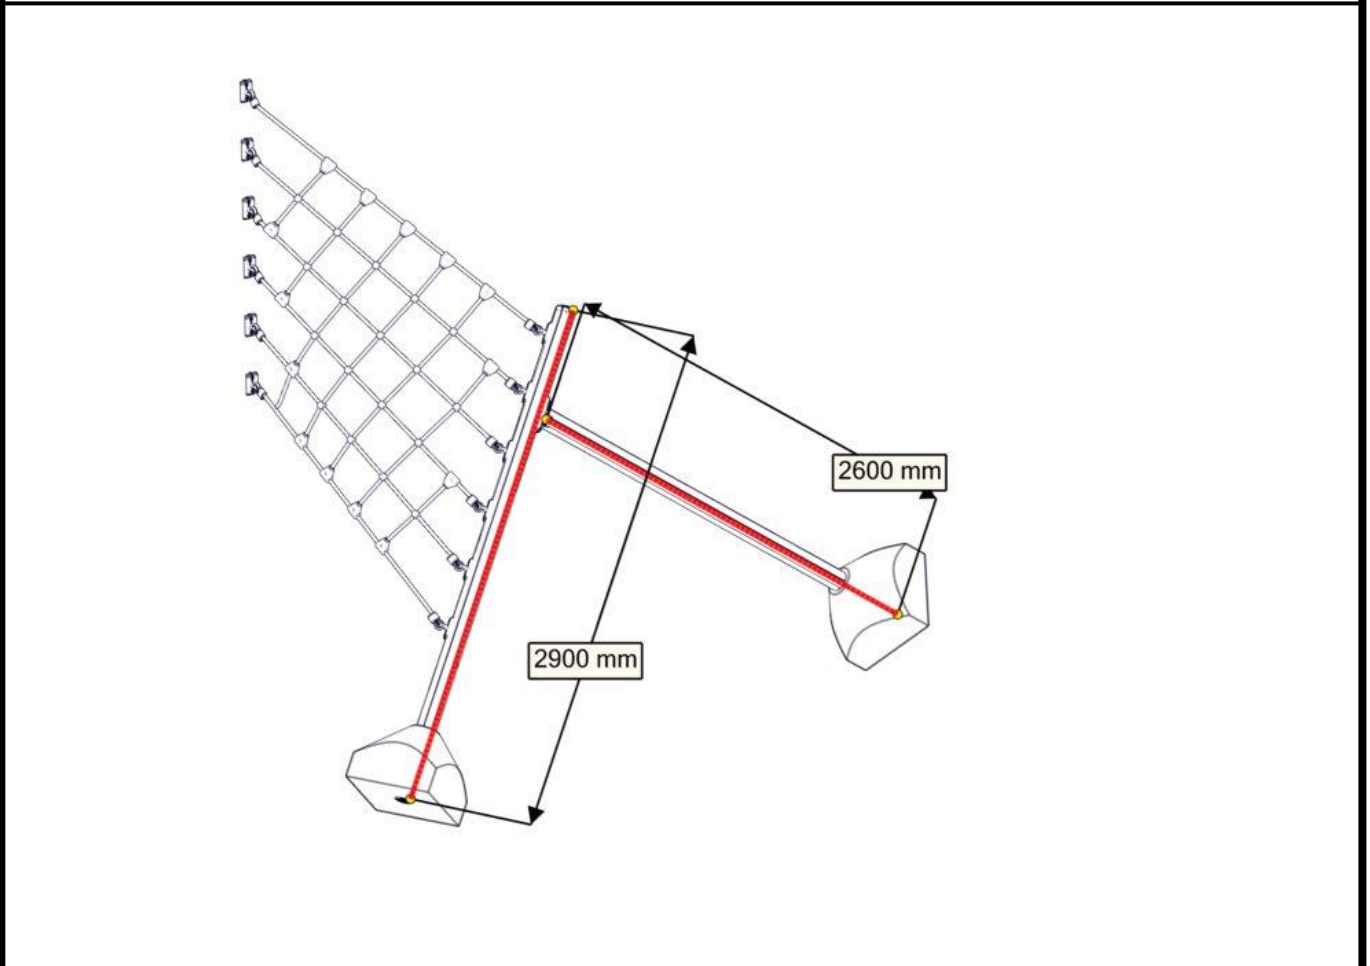

Montering av lekeapparatet / Assembly instructions / Montering av lekredskapet