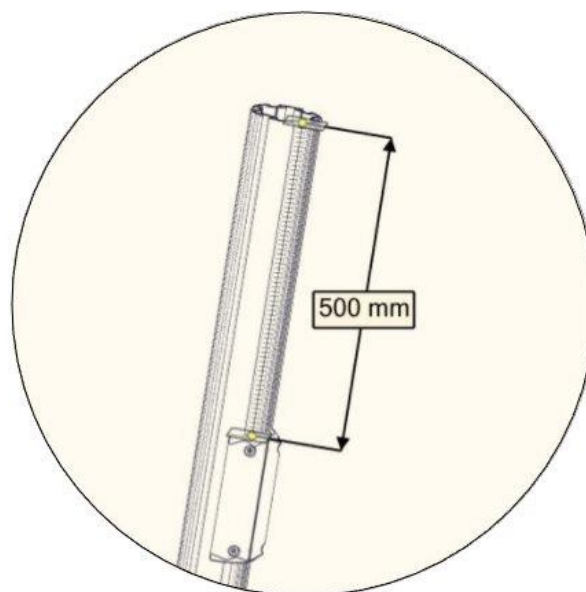

nr	PartName	Artnr	Antall
1	Torx M8x25	04-000-025	4
2	Brikke 200 2xM8	04-060-200	2
3	Beslag 30gr 200 4xhull 2xM8	07-150-042	1