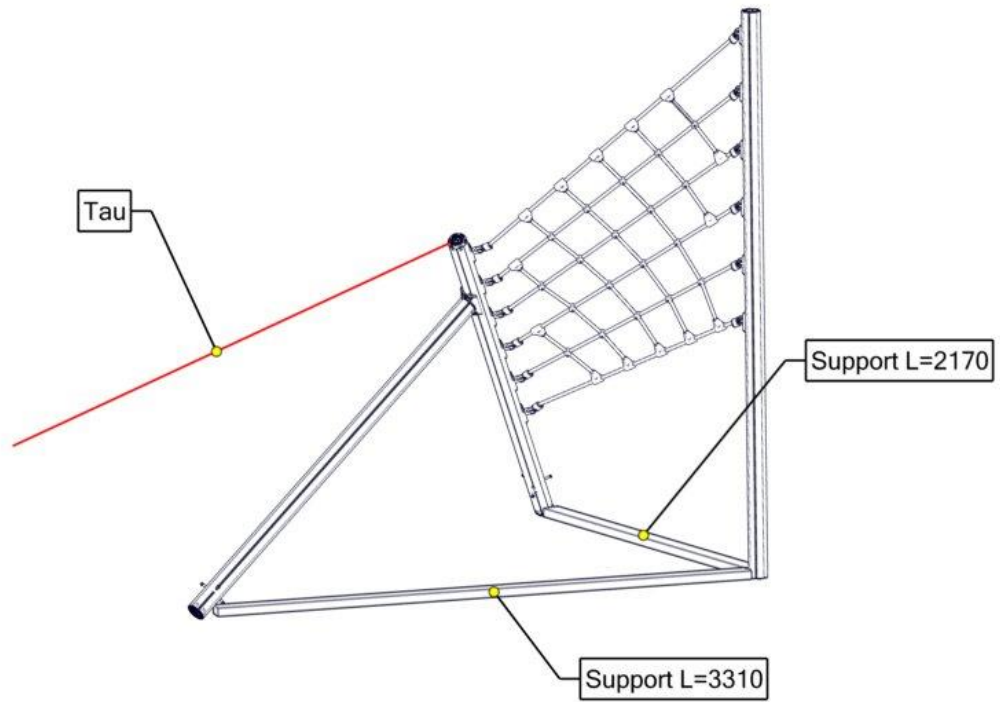

Montering av lekeapparatet / Assembly instructions / Montering av lekredskapet

Monteringstips