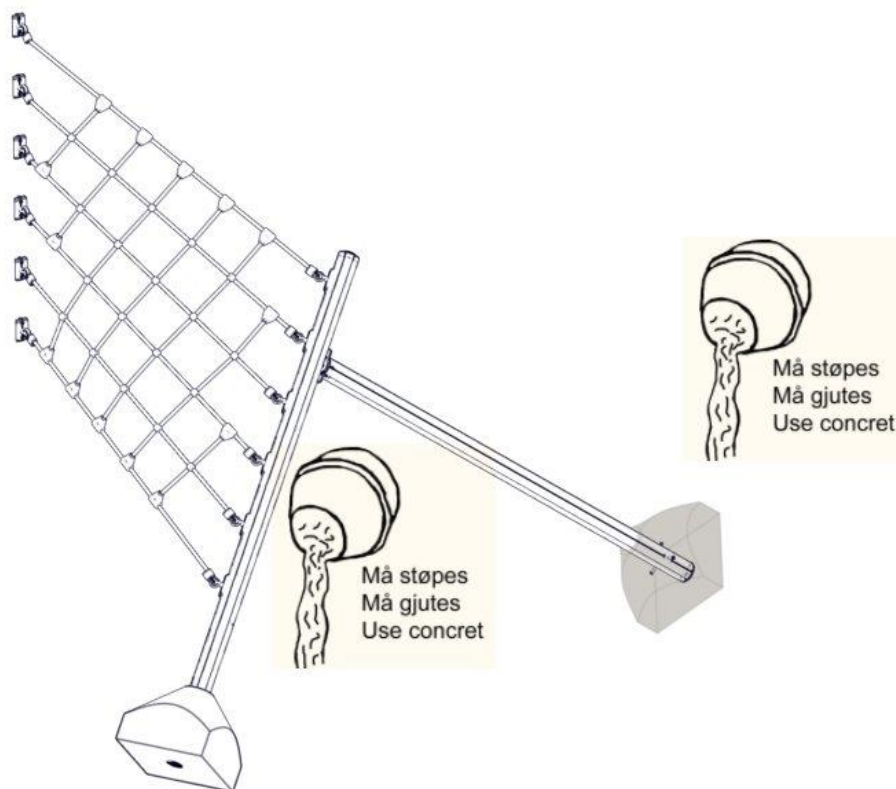

Montering av lekeapparatet / Assembly instructions / Montering av lekredskapet

nr	PartName	Artnr	Antall
1	Endelokk 110	00-400-995	1