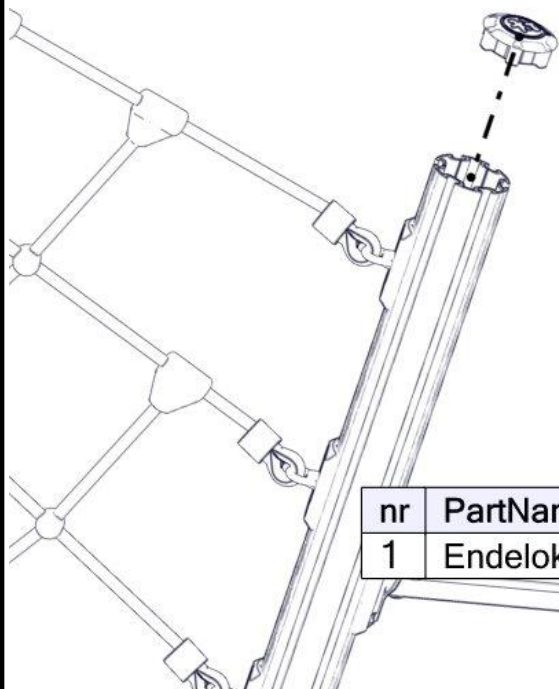

## Montering av lekeapparatet / Assembly instructions / Montering av lekredskapet

nr	PartName	Artnr	Antall
1	Torx M8x25	04-000-025	2
2	Twist nett Stolpe Med Beslag	07-500-445	1
3	Skive M8	04-050-008	2

nr	PartName	Artnr	Antall
1	Brikke 120 3xM8	04-060-120	6
2	Torx M8x25	04-000-025	12
3	Twistnett inkl beslag	07-500-444	1

**Montering av lekeapparatet / Assembly instructions / Montering av lekredskapet**

**Montering av lekeapparatet / Assembly instructions / Montering av lekredskapet**

nr	PartName	Artnr	Antall
1	Endelokk 110	00-400-995	1