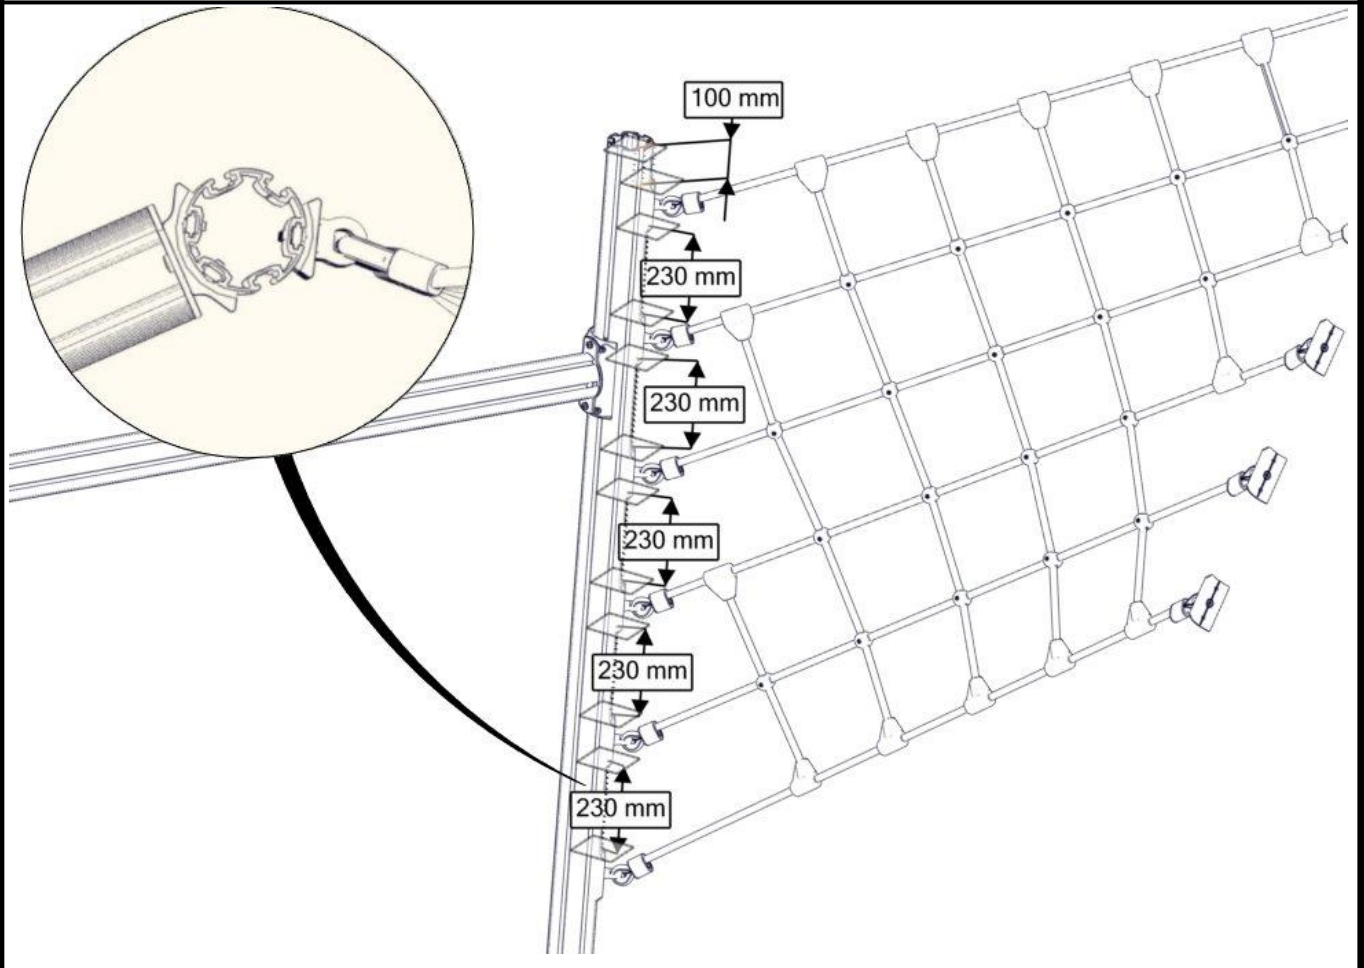

Montering av lekeapparatet / Assembly instructions / Montering av lekredskapet