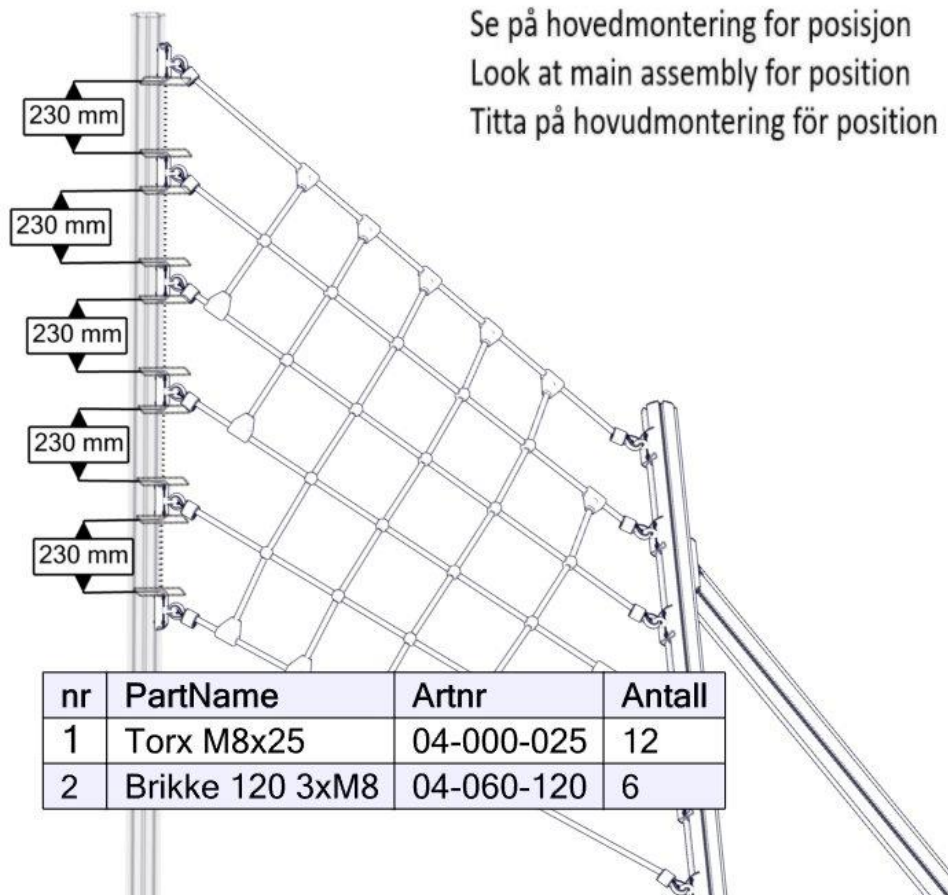

Montering av lekeapparatet / Assembly instructions / Montering av lekredskapet