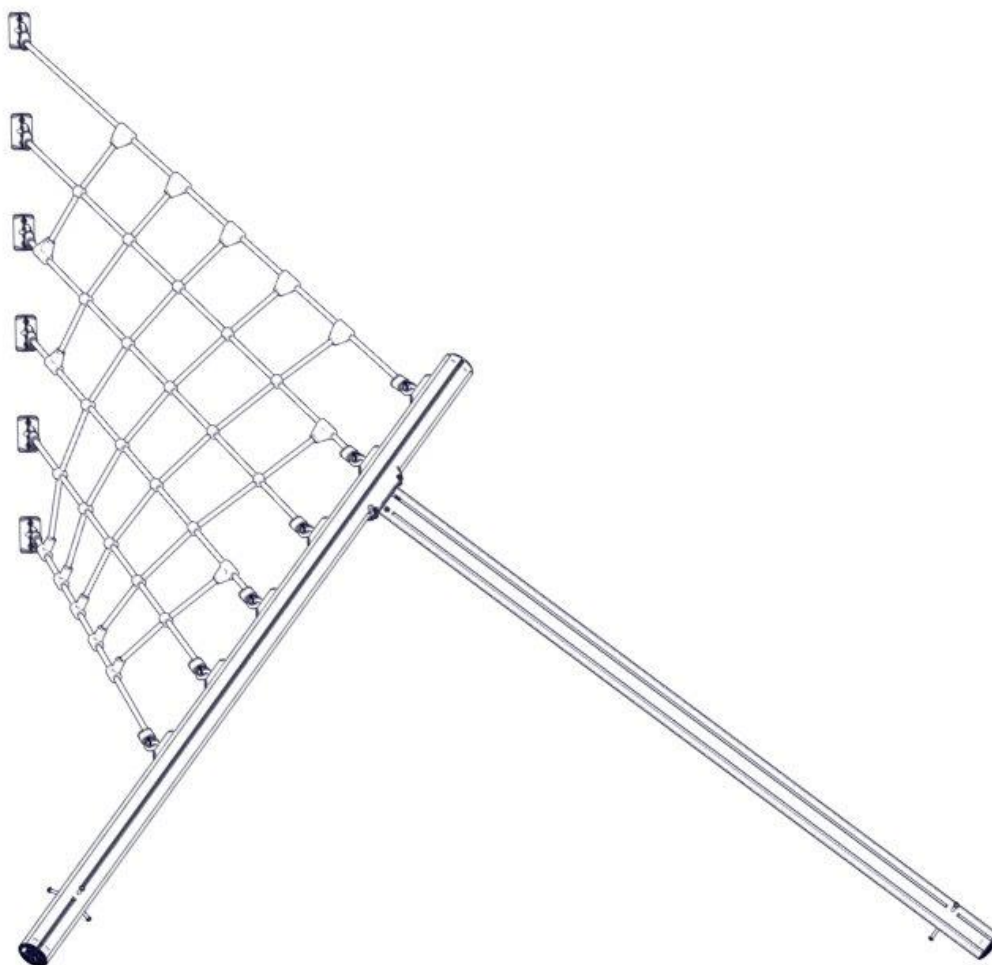

N

Monteringsanvisning

EN

Assembly Instructions

S

Monteringsanvisning

Produkt nr. / Product no. / Produkt nr.

07-500-443K

Rød

Ord. nr. _____

Dato. _____

Sign. _____

søve

Søve AS
Grønnvoldveien 290
3830 Ulefoss - Norway
Tlf: +47 35 94 65 65
www.sove.no

søve

Søve AB
EA Rosengrensgatan 32
421 31 Västra Frölunda
Phone: +46 (0)31 773 97 00
www.sove.se