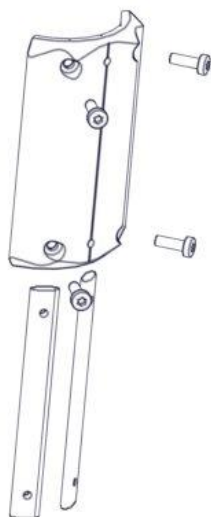

<b>Boltepakker for / Boltpackage for / Bultpaket för</b>		Sign. _____		
<b>Twist nett rød 07-500-443K</b>	<b>Navn</b>	<b>Artnr/dimensjon</b>	<b>Ant</b>	<b>Lev</b>
	Twistnett Inkl. 0gr beslag Rød	07-500-444	1	
	Stolpe til twistnett Inkl. beslag Brun	07-500-445	1	
	Stolpe Ø110 Brun L = 2900 (800-2100)	SFA5126/2	1	
	Beslag 30gr 200	07-150-042	1	
	Brikke 50 1xM8 Brikke 120 3xM8 Brikke 200 2xM8	04-060-050 04-060-120 04-060-200	6 12 2	
	Torx M8x25	04-000-025	30	

**Boltepakker for / Boltpackage for / Bultpaket för**

Sign. \_\_\_\_\_.

Twist nett rød 07-500-443K	Navn	Artnr/dimensjon	Ant	Lev
	Endelokk til Stolpe Ø110	00-400-995	1	
	Ende lokk til Stolpe Ø110 Med hull	00-400-994	2	
	Seks-kant skrue M8x55	04-008-055	6	

## Montering av lekeapparatet / Assembly instructions / Montering av lekredskapet

2x

nr	PartName	Artnr	Antall
1	Brikke 50 1XM8	04-060-050	3
2	Sekskant M8x55	04-008-055	3
3	Endelokk 110 med hull	00-400-994	1

nr	PartName	Artnr	Antall
1	Torx M8x25	04-000-025	4
2	Brikke 200 2xM8	04-060-200	2
3	Beslag 30gr 200 4xhull 2xM8	07-150-042	1