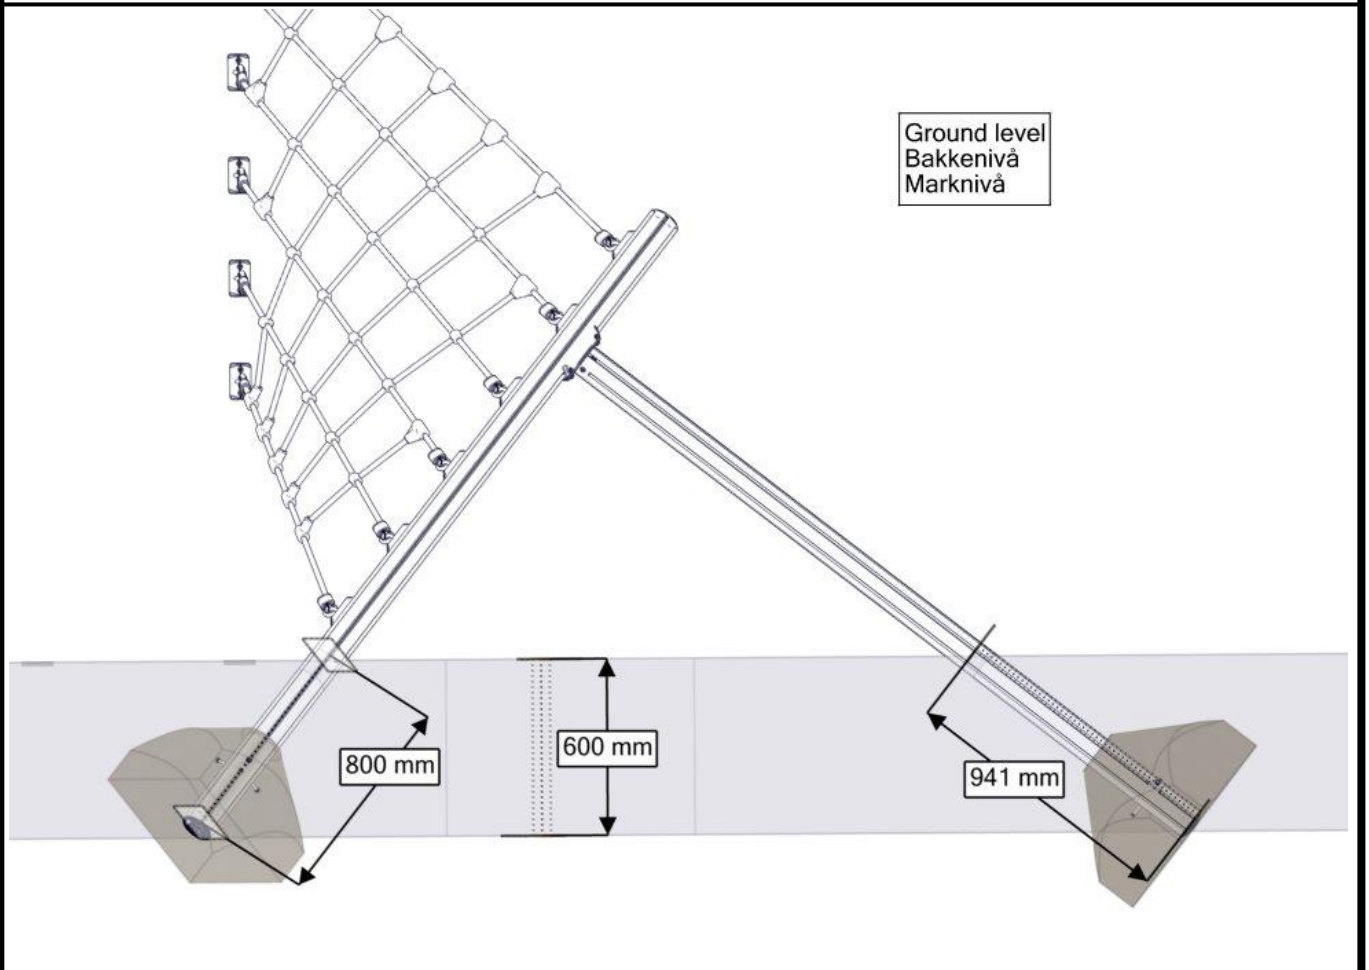

Montering av lekeapparatet / Assembly instructions / Montering av lekredskapet