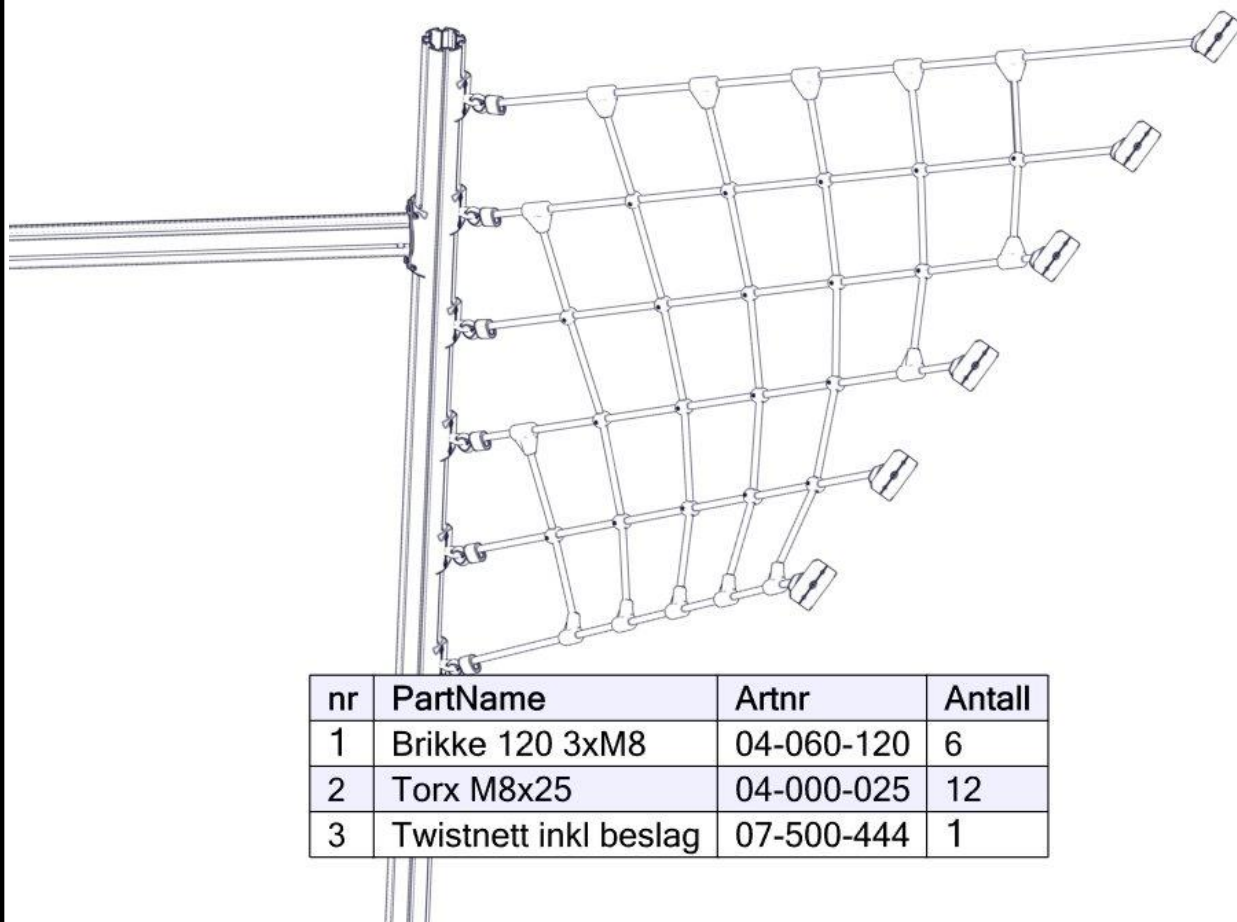

nr	PartName	Artnr	Antall
1	Brikke 120 3xM8	04-060-120	6
2	Torx M8x25	04-000-025	12
3	Twistnett inkl beslag	07-500-444	1