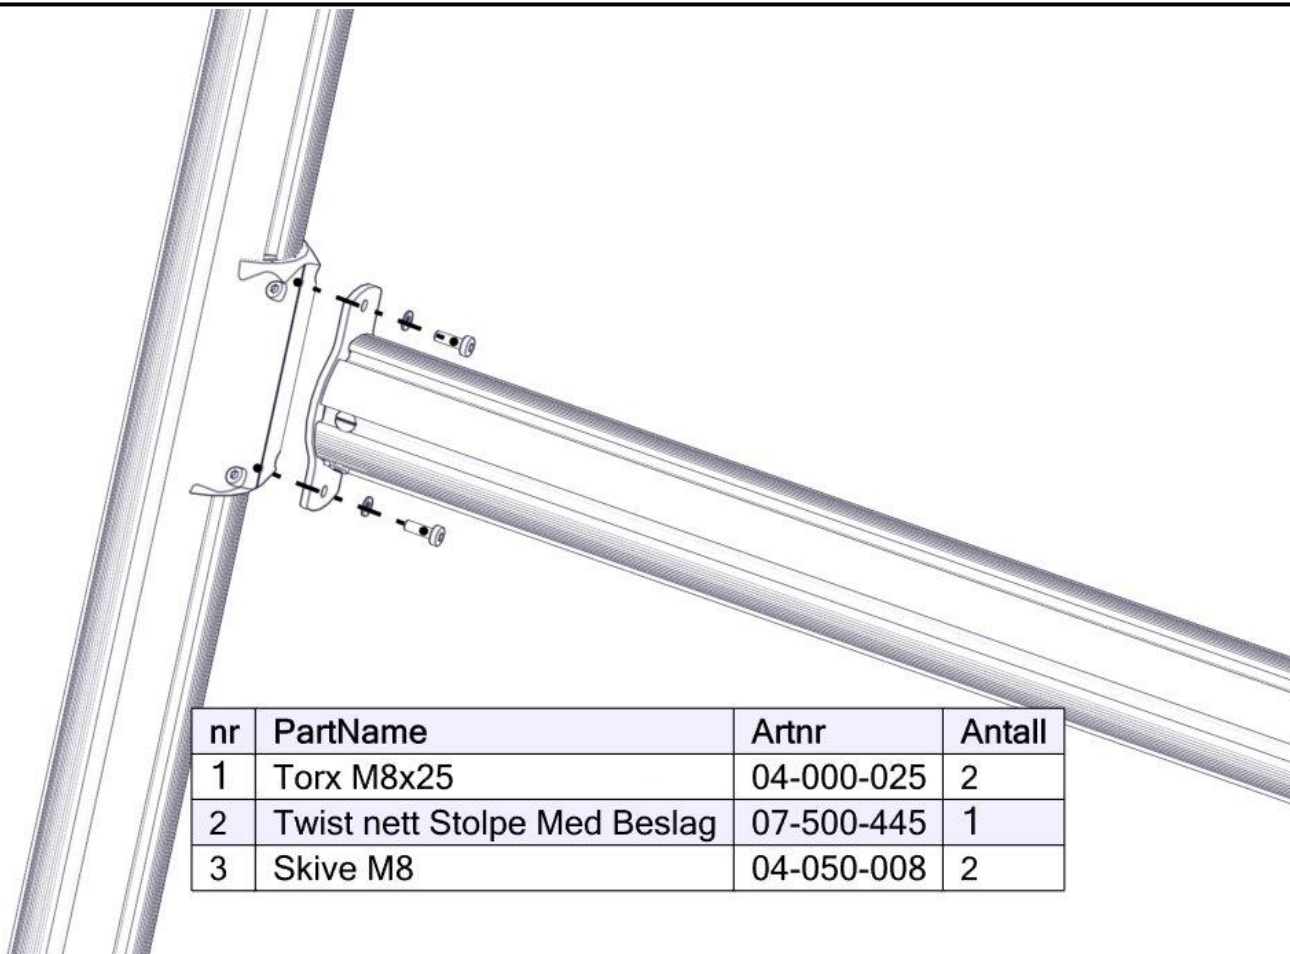

Montering av lekeapparatet / Assembly instructions / Montering av lekredskapet

nr	PartName	Artnr	Antall
1	Torx M8x25	04-000-025	2
2	Twist nett Stolpe Med Beslag	07-500-445	1
3	Skive M8	04-050-008	2