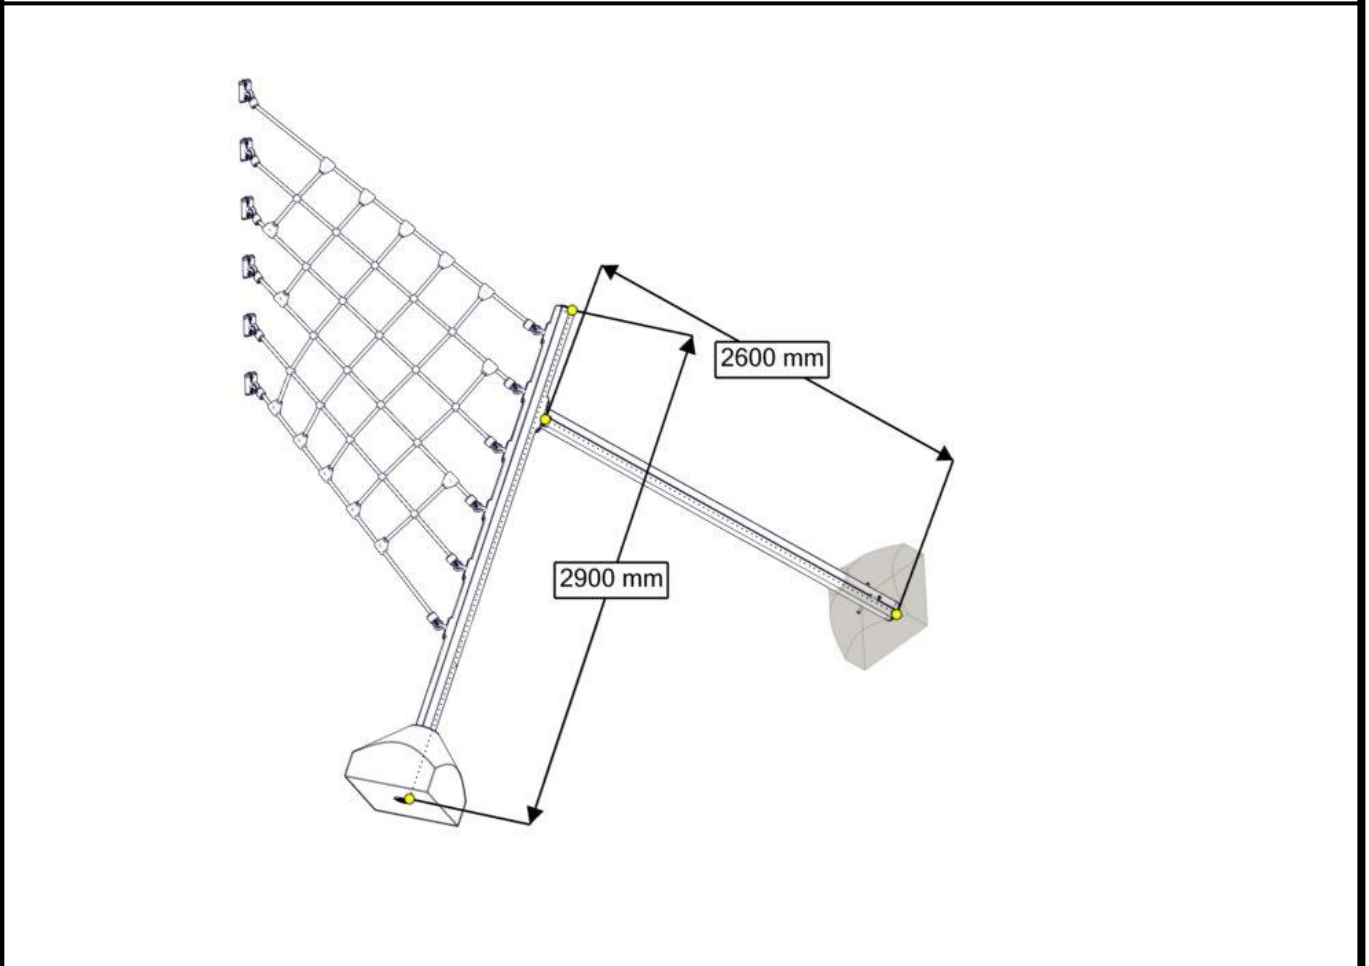

Montering av lekeapparatet / Assembly instructions / Montering av lekredskapet