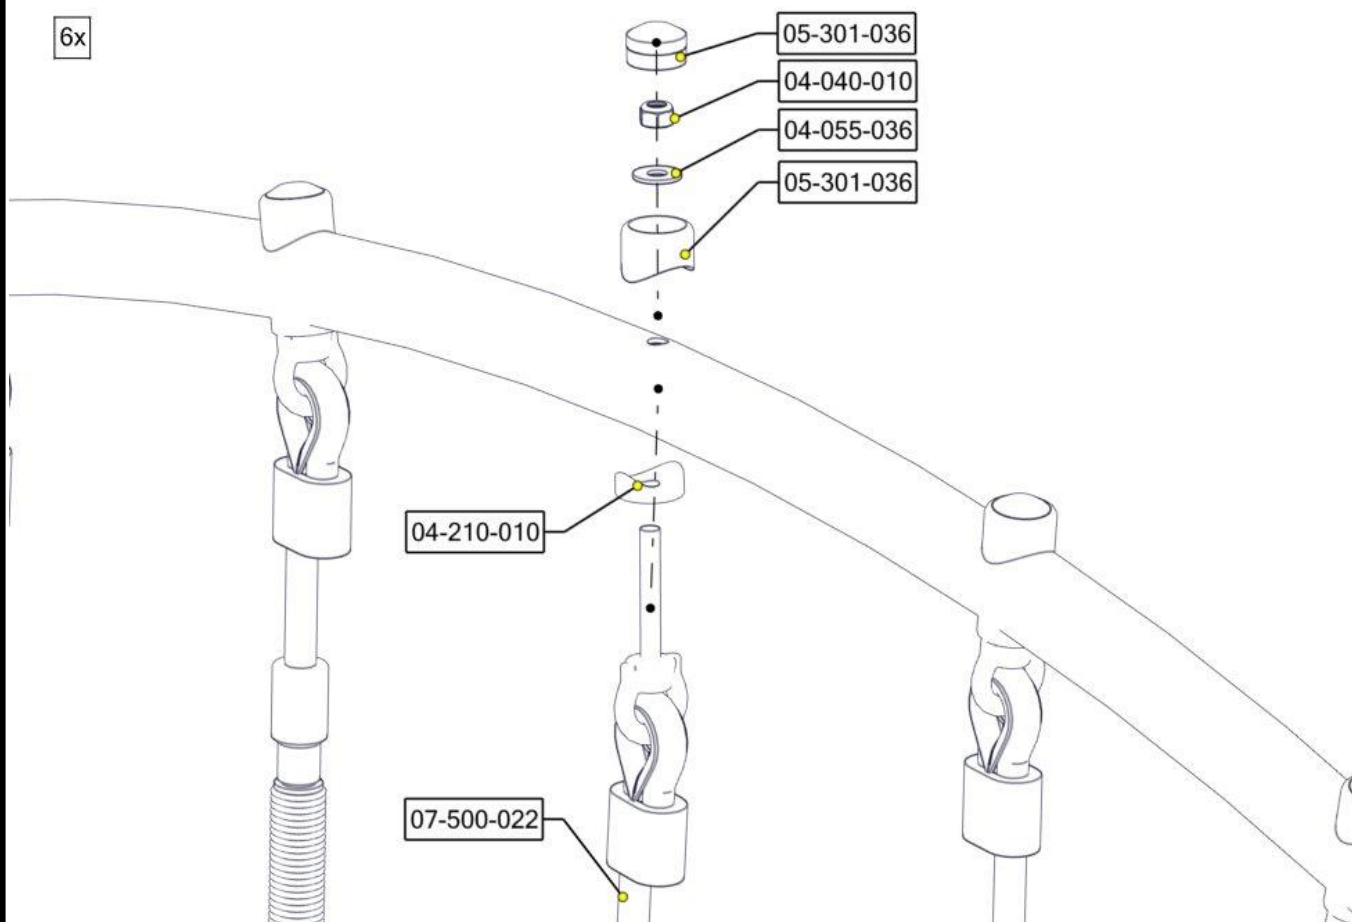

Boltepakker for / Boltpackage for / Bultpaket för

Sign. _____.

Armgang m/handtak rød 07-500-450K	Navn	Artnr/dimensjon	Ant	Lev
	Skive M8 Skive M10 polyfix	04-050-008 04-055-036	4 6	
	Plast rørfeste, hode	05-301-036	6	
	Plast rørfeste, kropp	05-301-036	6	
	Låsemutter M10	04-040-010	6	

Montering av lekeapparatet / Assembly instructions / Montering av lekredskapet

Part Name	Article nr.	Qty
Låsemutter M10	04-040-010	6
Skive M10 polyfix	04-055-036	6
Avstandskive Radie 38	04-210-010	6
Plast rørfeste, kropp	05-301-036	6

Part Name	Article nr.	Qty
Plast rørfeste, hode	05-301-036	6
Håndtak Armgang	07-500-022	6
Rør Bøyd Ø48 L=2170 6 Hull for bro	07-200-013	1

6x

Montering av lekeapparatet / Assembly instructions / Montering av lekredskapet