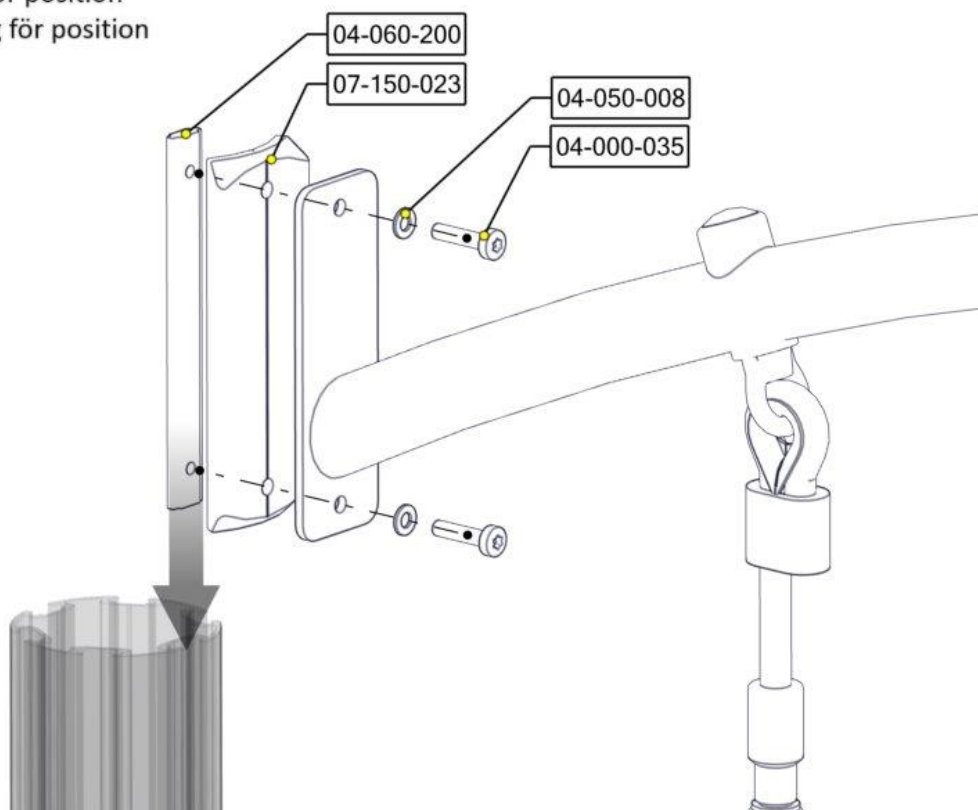

Montering av lekeapparatet / Assembly instructions / Montering av lekredskapet

Se på hovedmontering for posisjon
Look at main assembly for position
Titta på hovudmontering för position

2X

Part Name	Article nr.	Qty
Torx M8x35	04-000-035	2
Skive M8	04-050-008	2
Brikke 200 2xM8	04-060-200	1

Part Name	Article nr.	Qty
Beslag 0gr 200 2x hull	07-150-023	1

Se på hovedmontering for posisjon
Look at main assembly for position
Titta på hovudmontering för position

2x