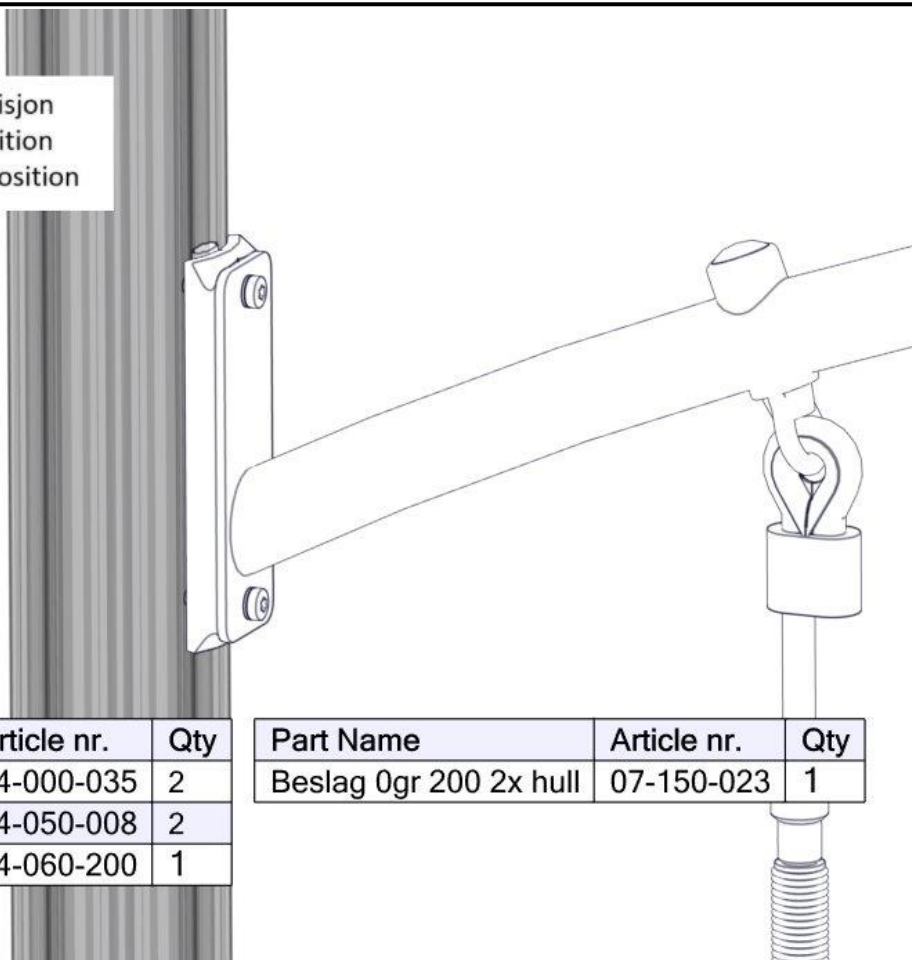

Montering av lekeapparatet / Assembly instructions / Montering av lekredskapet

Se på hovedmontering for posisjon
Look at main assembly for position
Titta på hovudmontering för position

2X

Part Name	Article nr.	Qty
Torx M8x35	04-000-035	2
Skive M8	04-050-008	2
Brikke 200 2xM8	04-060-200	1

Part Name	Article nr.	Qty
Beslag 0gr 200 2x hull	07-150-023	1

Se på hovedmontering for posisjon
Look at main assembly for position
Titta på hovudmontering för position

2x