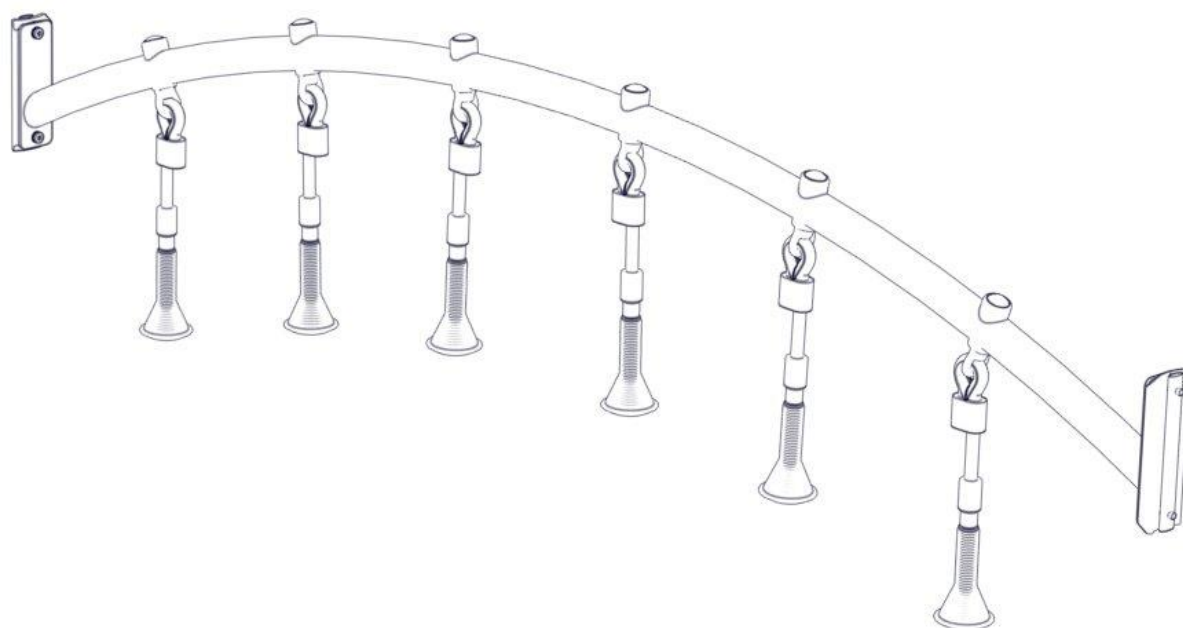

N**Monteringsanvisning****EN****Assembly Instructions****S****Monteringsanvisning**

Produkt nr. / Product no. / Produkt nr.

07-500-450K**Rød**

Ord. nr. _____

Dato. _____

Sign. _____

Søve AS
Grønnvoldveien 290
3830 Ulefoss - Norway
Tlf: +47 35 94 65 65
www.sove.no

Søve AB
EA Rosengrensgatan 32
421 31 Västra Frölunda
Phone: +46 (0)31 773 97 00
www.sove.se

Boltepakker for / Boltpackage for / Bultpaket för

Sign. _____

Armgang m/håndtak rød 07-500-450K	Navn	Artnr/dimensjon	Ant	Lev
	Rør bøyd Ø48 L=2170 6 Hull for bro Rød	07-200-013	1	
	Håndtak armgang	07-500-022	6	
	Beslag 0gr L=200 2x hull	07-150-023	2	
	Brikke 200 2xM8	04-060-200	2	
	Torx M8x35	04-000-035	4	
	Avstandskive Radie 38	04-210-010	6	

Montering av lekeapparatet / Assembly instructions / Montering av lekredskapet

Part Name	Article nr.	Qty
Låsemutter M10	04-040-010	6
Skive M10 polyfix	04-055-036	6
Avstandskive Radie 38	04-210-010	6
Plast rørfeste, kropp	05-301-036	6

Part Name	Article nr.	Qty
Plast rørfeste, hode	05-301-036	6
Håndtak Armgang	07-500-022	6
Rør Bøyd Ø48 L=2170 6 Hull for bro	07-200-013	1

6x

Montering av lekeapparatet / Assembly instructions / Montering av lekredskapet