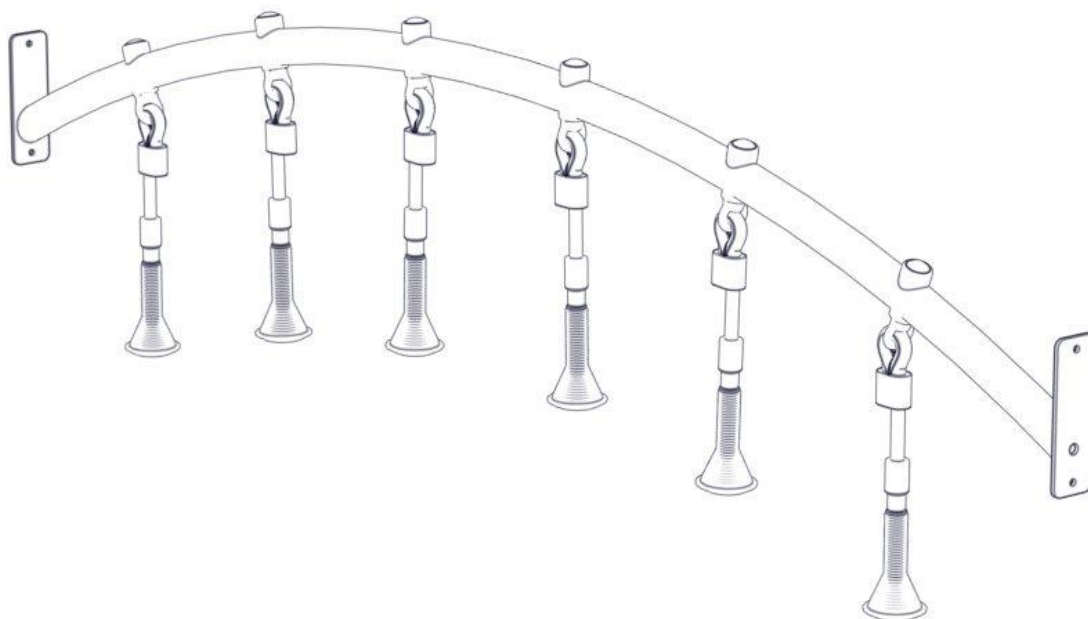

Søve AB
EA Rosengrensgatan 32
421 31 Västra Frölunda
Phone: +46 (0)31 773 97 00
www.sove.se

Boltepakker for / Boltpackage for / Bultpaket för

Sign. _____

Armgang m/håndtak rød 07-500-450K	Navn	Artnr/dimensjon	Ant	Lev
	Rør bøyd Ø48 L=2170 6 Hull for bro Rød	07-200-013	1	
	Håndtak armgang	07-500-022	6	
	Beslag 0gr L=200 2x hull	07-150-023	2	
	Brikke 200 2xM8	04-060-200	2	
	Torx M8x35	04-000-035	4	
	Avstandskive Radie 38	04-210-010	6	

Montering av lekeapparatet / Assembly instructions / Montering av lekredskapet

Part Name	Article nr.	Qty
Låsemutter M10	04-040-010	6
Skive M10 polyfix	04-055-036	6
Avstandskive Radie 38	04-210-010	6
Plast rørfeste, kropp	05-301-036	6

Part Name	Article nr.	Qty
Plast rørfeste, hode	05-301-036	6
Håndtak Armgang	07-500-022	6
Rør Bøyd Ø48 L=2170 6 Hull for bro	07-200-013	1

6x

Montering av lekeapparatet / Assembly instructions / Montering av lekredskapet