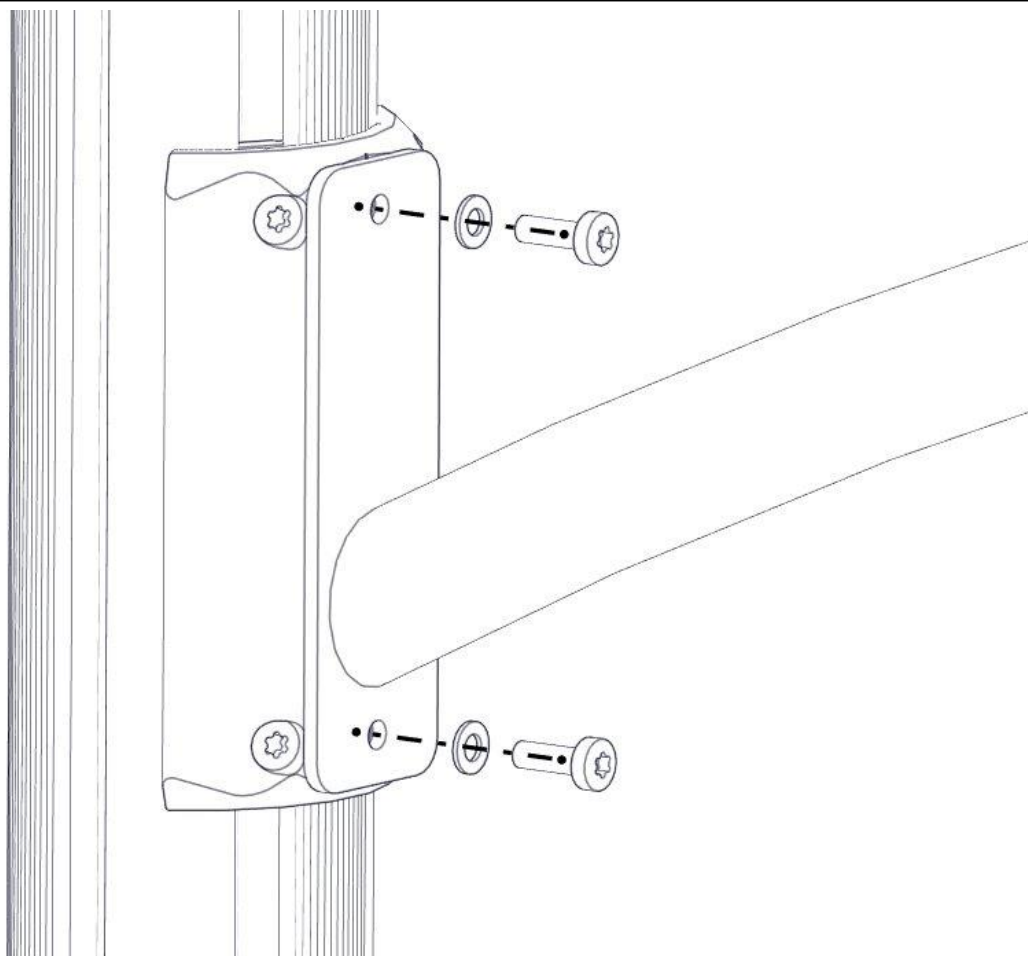

Montering av lekeapparatet / Assembly instructions / Montering av lekredskapet

Se på hovedmontering for posisjon
 Look at main assembly for position
 Titta på hovudmontering för position

nr	PartName	Artnr	Antall
1	Torx M8x25	04-000-025	8
2	Brikke 200 2xM8	04-060-200	4
3	Beslag 30gr 200 4xhull 2xM8	07-150-042	2

nr	PartName	Artnr	Antall
1	Torx M8x25	04-000-025	4
2	Skive M8	04-050-008	4
3	Rør Bøyd Ø48 L=2170 6 Hull for bro	07-200-013	1

Montering av lekeapparatet / Assembly instructions / Montering av lekredskapet