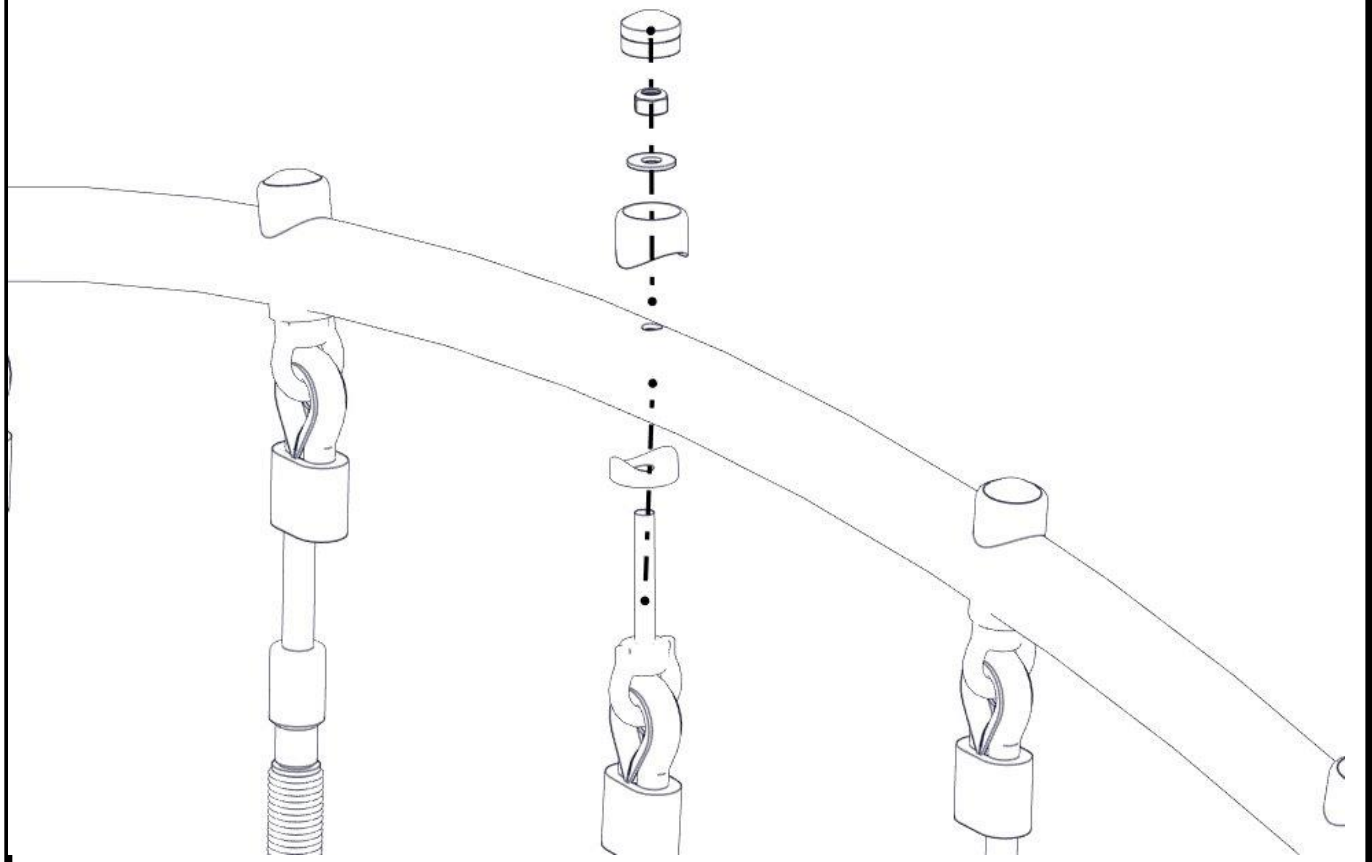

Montering av lekeapparatet / Assembly instructions / Montering av lekredskapet