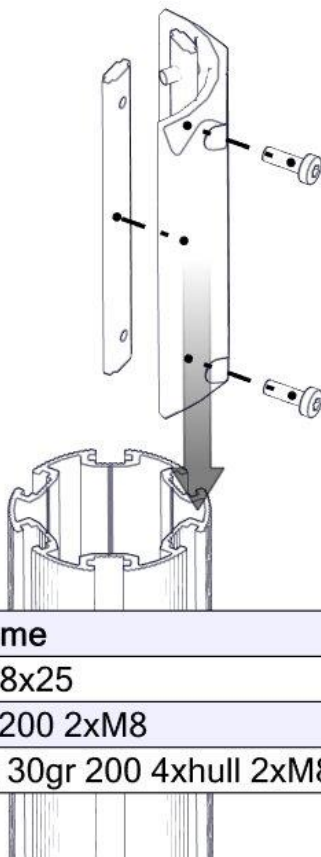

**søve**

Søve AB
 EA Rosengrensgatan 32
 421 31 Västra Frölunda
 Phone: +46 (0)31 773 97 00
 www.sove.se

Boltepakker for / Boltpackage for / Bultpaket för

Sign. _____

Armgang handtak rød 07-500-451K	Navn	Artnr/dimensjon	Ant	Lev
	Rør bøyd Ø48 L=2170 6 Hull for bro Rød	07-200-013	1	
	Håndtak armgang	07-500-022	6	
	Beslag 30gr L=200 4x hull, 2xM8	07-150-042	2	
	Brikke 200 2xM8	04-060-200	4	
	Torx M8x25	04-000-025	12	
	Skive M8 Skive M10 polyfix	04-050-008 04-055-036	4 6	

Boltepakker for / Boltpackage for / Bultpaket för

Sign. _____.

Armgang handtak rød 07-500-451K	Navn	Artnr/dimensjon	Ant	Lev
	Plastdel rør	05-301-036	6	
	Plastdel rør ende	05-301-036	6	
	Låsemutter M10	04-040-010	6	
	Avstandskive for R38	04-210-010	6	

Montering av lekeapparatet / Assembly instructions / Montering av lekredskapet

Se på hovedmontering for posisjon
 Look at main assembly for position
 Titta på hovudmontering för position

nr	PartName	Artnr	Antall
1	Torx M8x25	04-000-025	8
2	Brikke 200 2xM8	04-060-200	4
3	Beslag 30gr 200 4xhull 2xM8	07-150-042	2

nr	PartName	Artnr	Antall
1	Torx M8x25	04-000-025	4
2	Skive M8	04-050-008	4
3	Rør Bøyd Ø48 L=2170 6 Hull for bro	07-200-013	1

Montering av lekeapparatet / Assembly instructions / Montering av lekredskapet