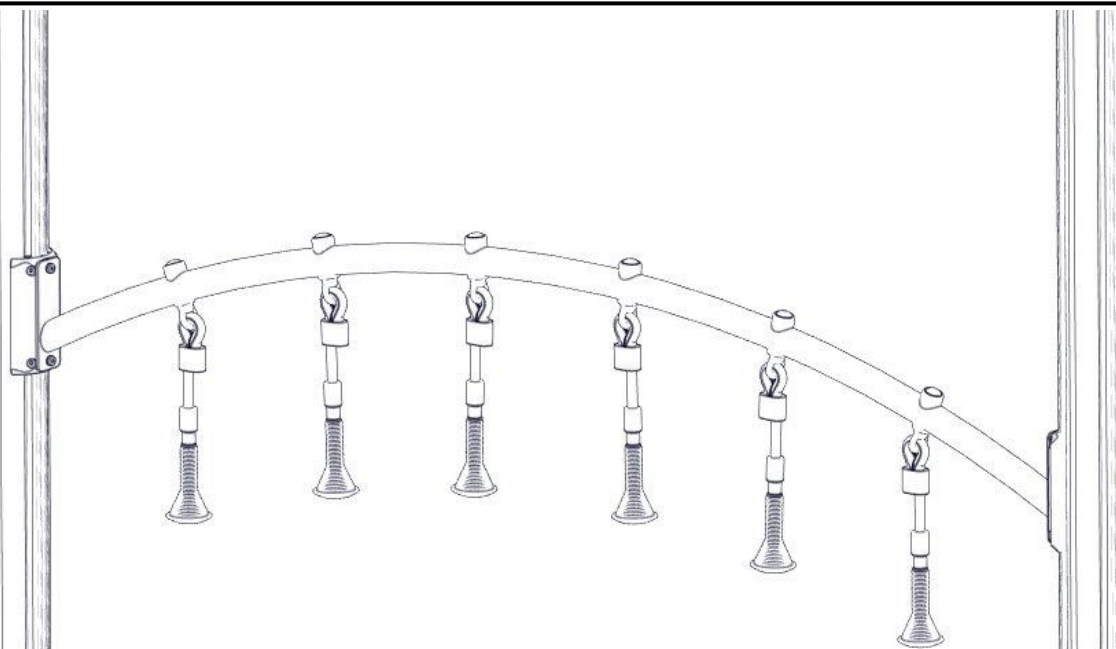

Montering av lekeapparatet / Assembly instructions / Montering av lekredskapet

Se på hovedmontering for posisjon
 Look at main assembly for position
 Titta på hovudmontering för position

nr	PartName	Artnr	Antall
1	Torx M8x25	04-000-025	8
2	Brikke 200 2xM8	04-060-200	4
3	Beslag 30gr 200 4xhull 2xM8	07-150-042	2

nr	PartName	Artnr	Antall
1	Torx M8x25	04-000-025	4
2	Skive M8	04-050-008	4
3	Rør Bøyd Ø48 L=2170 6 Hull for bro	07-200-013	1

Montering av lekeapparatet / Assembly instructions / Montering av lekredskapet