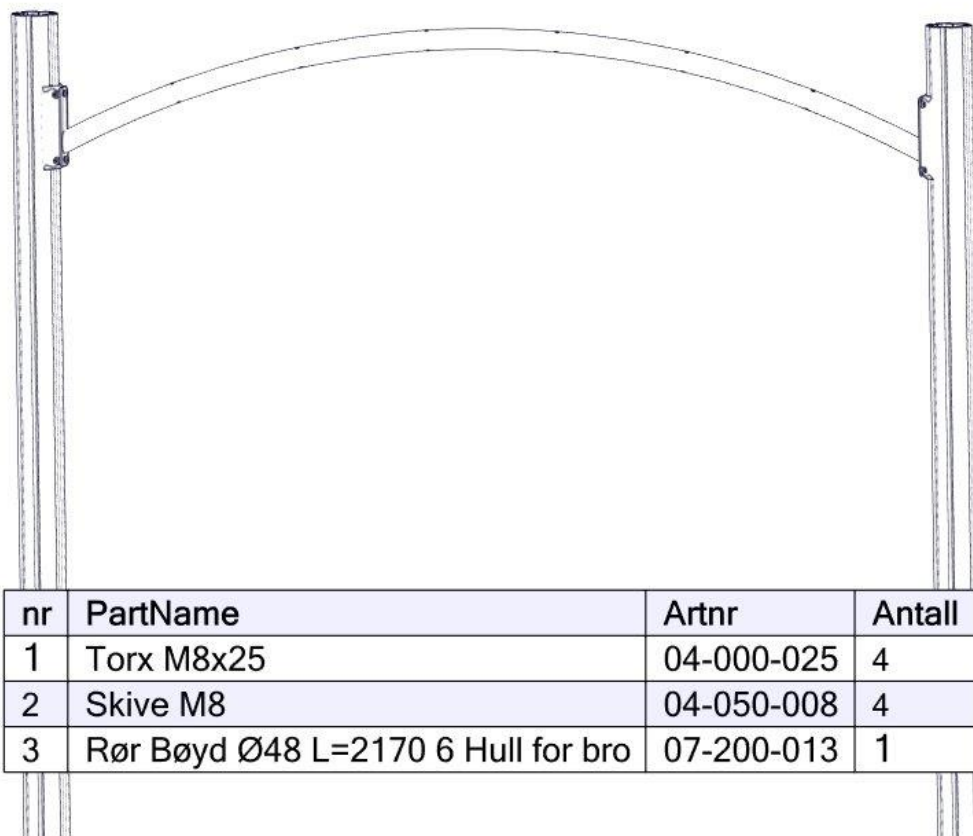

nr	PartName	Artnr	Antall
1	Torx M8x25	04-000-025	4
2	Skive M8	04-050-008	4
3	Rør Bøyd Ø48 L=2170 6 Hull for bro	07-200-013	1