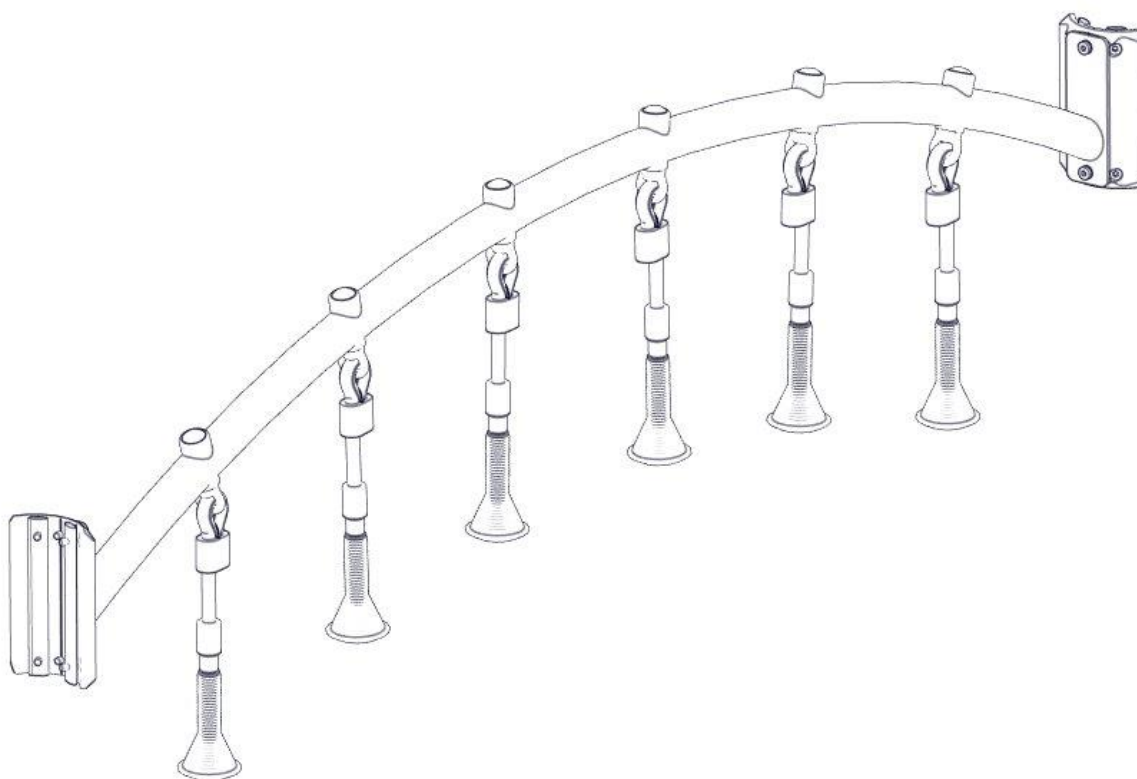

N**Monteringsanvisning****EN****Assembly Instructions****S****Monteringsanvisning**

Produkt nr. / Product no. / Produkt nr.

07-500-451K**Rød**

Ord. nr. _____

Dato. _____

Sign. _____

**søve**

Søve AS
 Grønnvoldveien 290
 3830 Ulefoss - Norway
 Tlf: +47 35 94 65 65
 www.sove.no

**søve**

Søve AB
 EA Rosengrensgatan 32
 421 31 Västra Frölunda
 Phone: +46 (0)31 773 97 00
 www.sove.se

Boltepakker for / Boltpackage for / Bultpaket för

Sign. _____

Armgang handtak rød 07-500-451K	Navn	Artnr/dimensjon	Ant	Lev
	Rør bøyd Ø48 L=2170 6 Hull for bro Rød	07-200-013	1	
	Håndtak armgang	07-500-022	6	
	Beslag 30gr L=200 4x hull, 2xM8	07-150-042	2	
	Brikke 200 2xM8	04-060-200	4	
	Torx M8x25	04-000-025	12	
	Skive M8 Skive M10 polyfix	04-050-008 04-055-036	4 6	

Montering av lekeapparatet / Assembly instructions / Montering av lekredskapet

Se på hovedmontering for posisjon
 Look at main assembly for position
 Titta på hovudmontering för position

nr	PartName	Artnr	Antall
1	Torx M8x25	04-000-025	8
2	Brikke 200 2xM8	04-060-200	4
3	Beslag 30gr 200 4xhull 2xM8	07-150-042	2

nr	PartName	Artnr	Antall
1	Torx M8x25	04-000-025	4
2	Skive M8	04-050-008	4
3	Rør Bøyd Ø48 L=2170 6 Hull for bro	07-200-013	1

Montering av lekeapparatet / Assembly instructions / Montering av lekredskapet