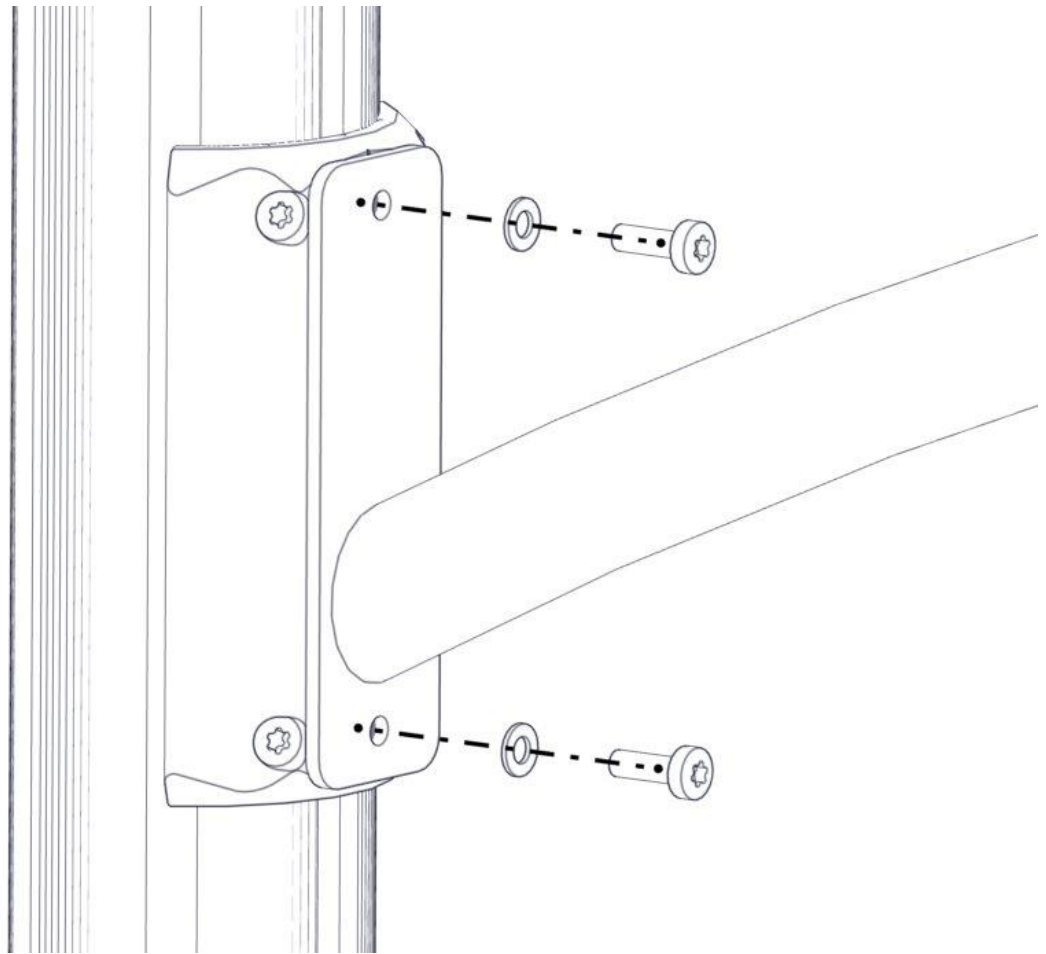

Montering av lekeapparatet / Assembly instructions / Montering av lekredskapet

nr	PartName	Artnr	Antall
1	Håndtak Armgang	07-500-022k	6
2	Låsemutter M10	04-040-010	6
3	Plast rørfeste	05-301-036	6
4	Plast rørfeste endlokk	05-301-036	6

nr	PartName	Artnr	Antall
5	Skive M10 polyfix	04-055-036	6
6	Avstandskive Radie 38	04-210-010	6