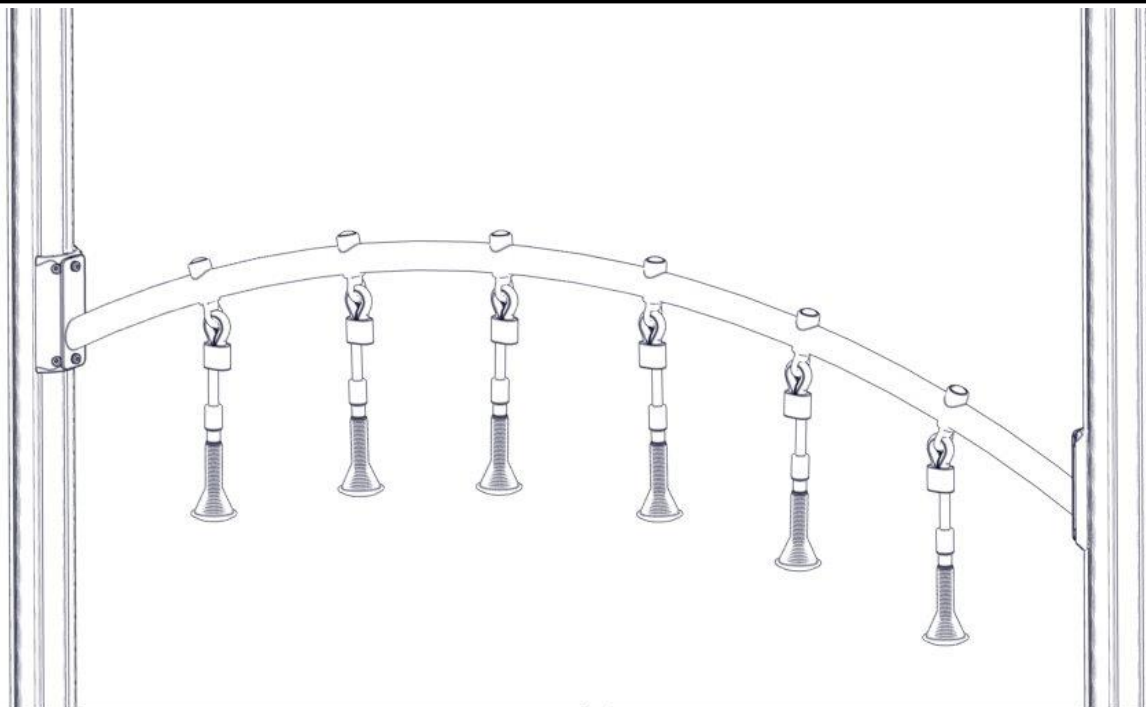

Montering av lekeapparatet / Assembly instructions / Montering av lekredskapet

nr	PartName	Artnr	Antall
1	Håndtak Armgang	07-500-022k	6
2	Låsemutter M10	04-040-010	6
3	Plast rørfeste	05-301-036	6
4	Plast rørfeste endlokk	05-301-036	6

nr	PartName	Artnr	Antall
5	Skive M10 polyfix	04-055-036	6
6	Avstandskive Radie 38	04-210-010	6