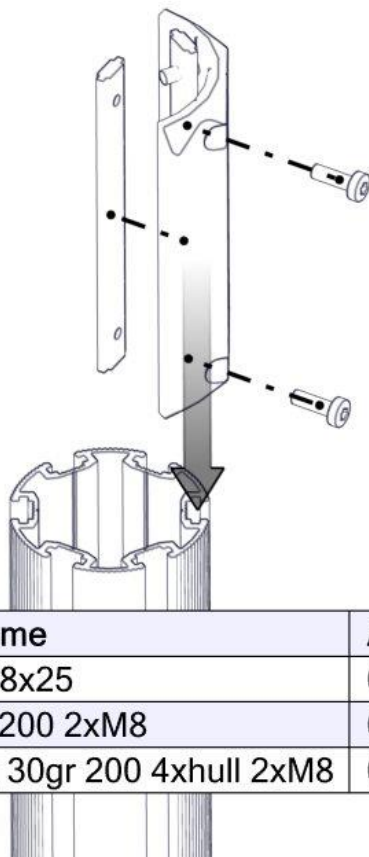

Sign. \_\_\_\_\_

Armgang handtak grønn 07-500-454K	Navn	Artnr/dimensjon	Ant	Lev
	Rør bøyd Ø48 L=2170 6 Hull for bro Grønn	07-200-030	1	
	Håndtak armgang	07-500-022	6	
	Beslag 30gr L=200 4x hull, 2xM8	07-150-042	2	
	Brikke 200 2xM8	04-060-200	4	
	Torx M8x25	04-000-025	12	
	Skive M8 Skive M10 polyfix	04-050-008 04-055-036	4 6	

**Boltepakker for / Boltpackage for / Bultpaket för**

Sign. \_\_\_\_\_.

Armgang handtak grønn 07-500-454K	Navn	Artnr/dimensjon	Ant	Lev
	Plastdel rør	05-301-036	6	
	Plastdel rør ende	05-301-036	6	
	Låsemutter M10	04-040-010	6	
	Avstandskive for R38	04-210-010	6	

## Montering av lekeapparatet / Assembly instructions / Montering av lekredskapet

Se på hovedmontering for posisjon  
 Look at main assembly for position  
 Titta på hovudmontering för position

nr	PartName	Artnr	Antall
1	Torx M8x25	04-000-025	8
2	Brikke 200 2xM8	04-060-200	4
3	Beslag 30gr 200 4xhull 2xM8	07-150-042	2

nr	PartName	Artnr	Antall
1	Torx M8x25	04-000-025	4
2	Skive M8	04-050-008	4
3	Rør Bøyd Ø48 L=2170 6 Hull for bro	07-200-030	1