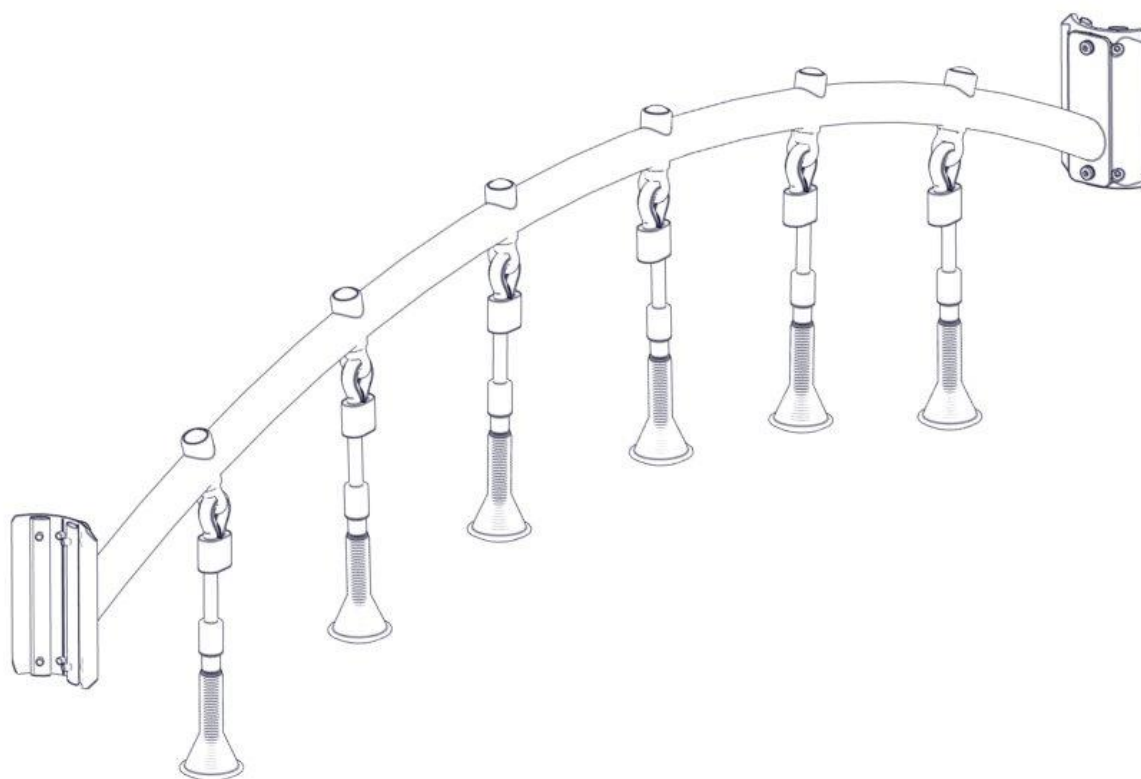

**N****Monteringsanvisning****EN****Assembly Instructions****S****Monteringsanvisning**

Produkt nr. / Product no. / Produkt nr.

**07-500-454K****Grønn**

Ord. nr. \_\_\_\_\_

Dato. \_\_\_\_\_

Sign. \_\_\_\_\_

Sign. \_\_\_\_\_

Armgang handtak grønn 07-500-454K	Navn	Artnr/dimensjon	Ant	Lev
	Rør bøyd Ø48 L=2170 6 Hull for bro Grønn	07-200-030	1	
	Håndtak armgang	07-500-022	6	
	Beslag 30gr L=200 4x hull, 2xM8	07-150-042	2	
	Brikke 200 2xM8	04-060-200	4	
	Torx M8x25	04-000-025	12	
	Skive M8 Skive M10 polyfix	04-050-008 04-055-036	4 6	