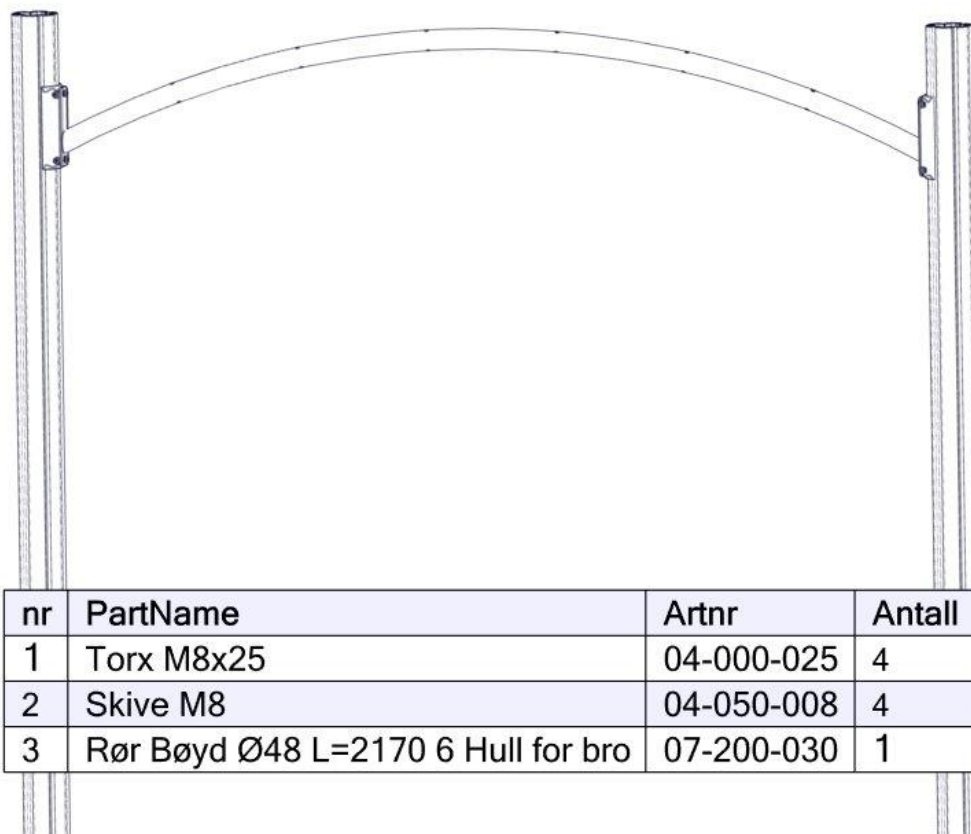

nr	PartName	Artnr	Antall
1	Torx M8x25	04-000-025	4
2	Skive M8	04-050-008	4
3	Rør Bøyd Ø48 L=2170 6 Hull for bro	07-200-030	1