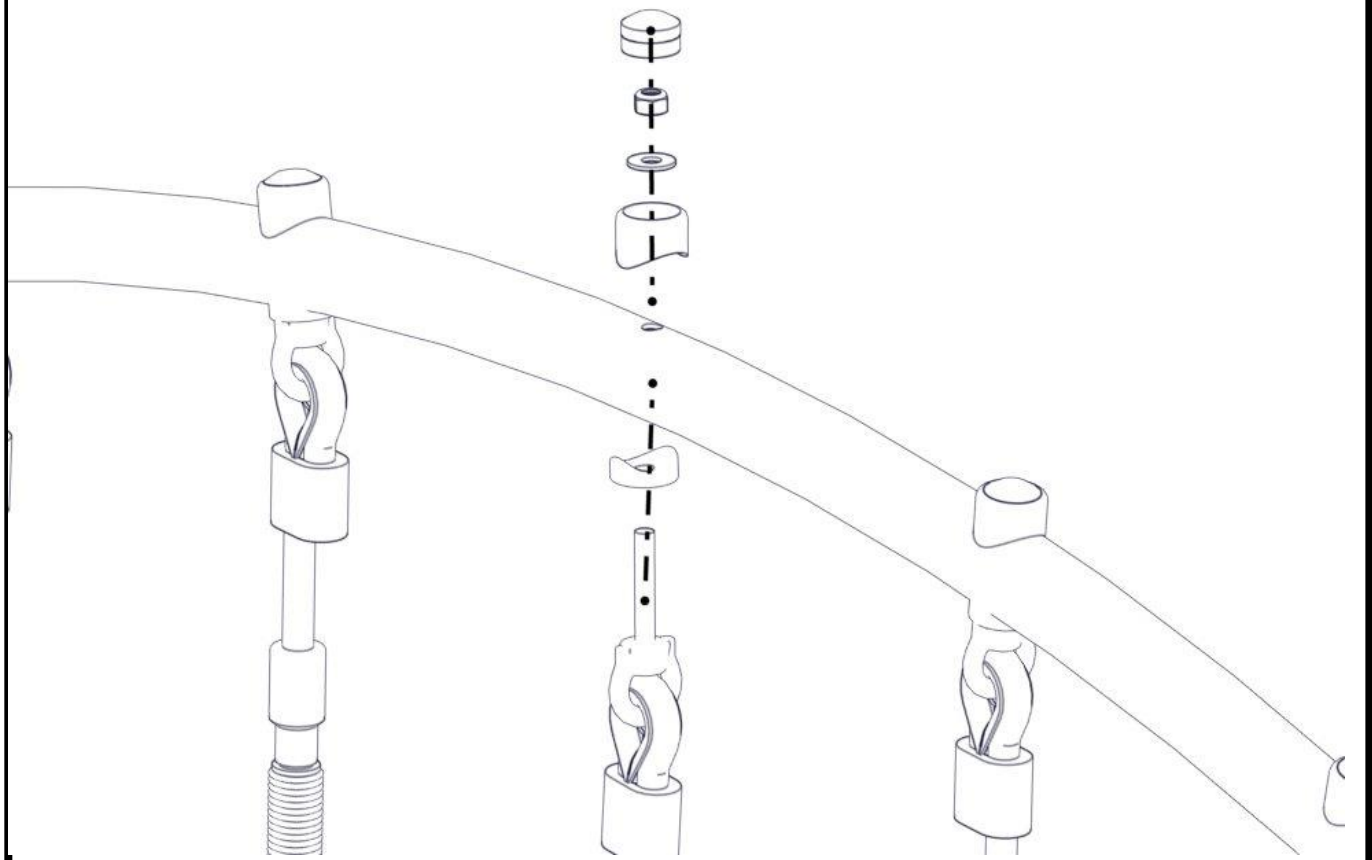

Montering av lekeapparatet / Assembly instructions / Montering av lekredskapet