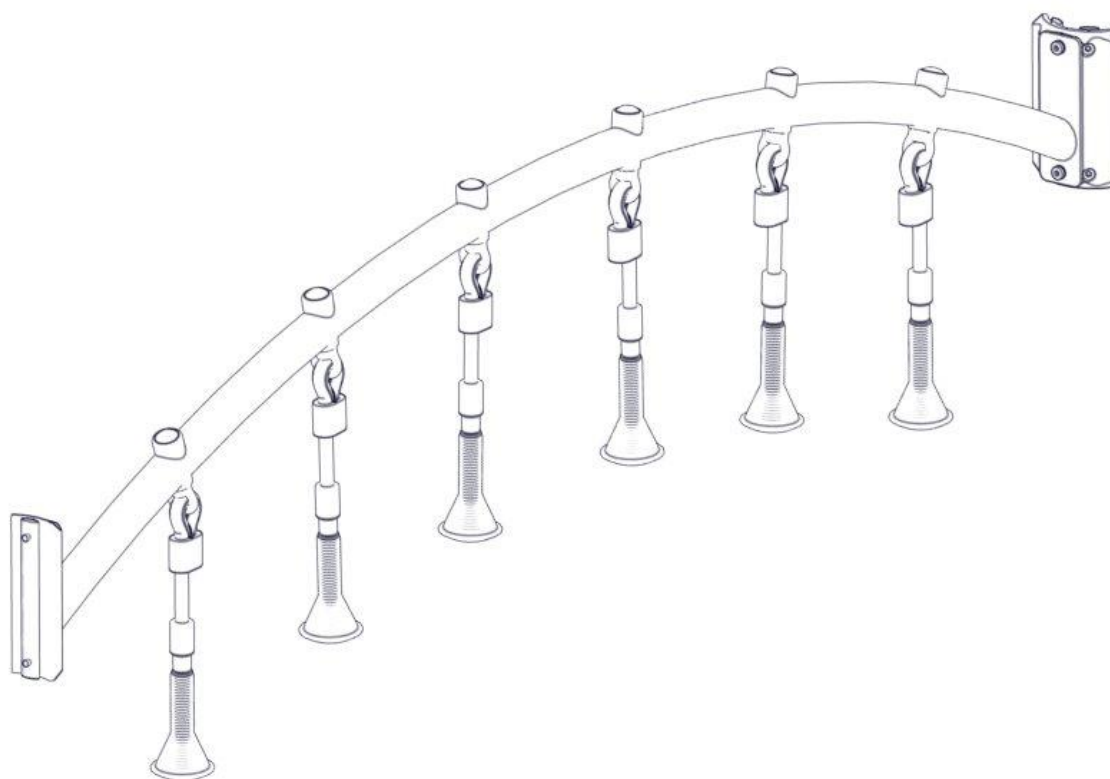

N

Monteringsanvisning

EN

Assembly Instructions

S

Monteringsanvisning

Produkt nr. / Product no. / Produkt nr.

07-500-455K

Grønn

Ord. nr. _____

Dato. _____

Sign. _____

søve

Søve AS
Grønnvoldveien 290
3830 Ulefoss - Norway
Tlf: +47 35 94 65 65
www.sove.no

søve

Søve AB
EA Rosengrensgatan 32
421 31 Västra Frölunda
Phone: +46 (0)31 773 97 00
www.sove.se