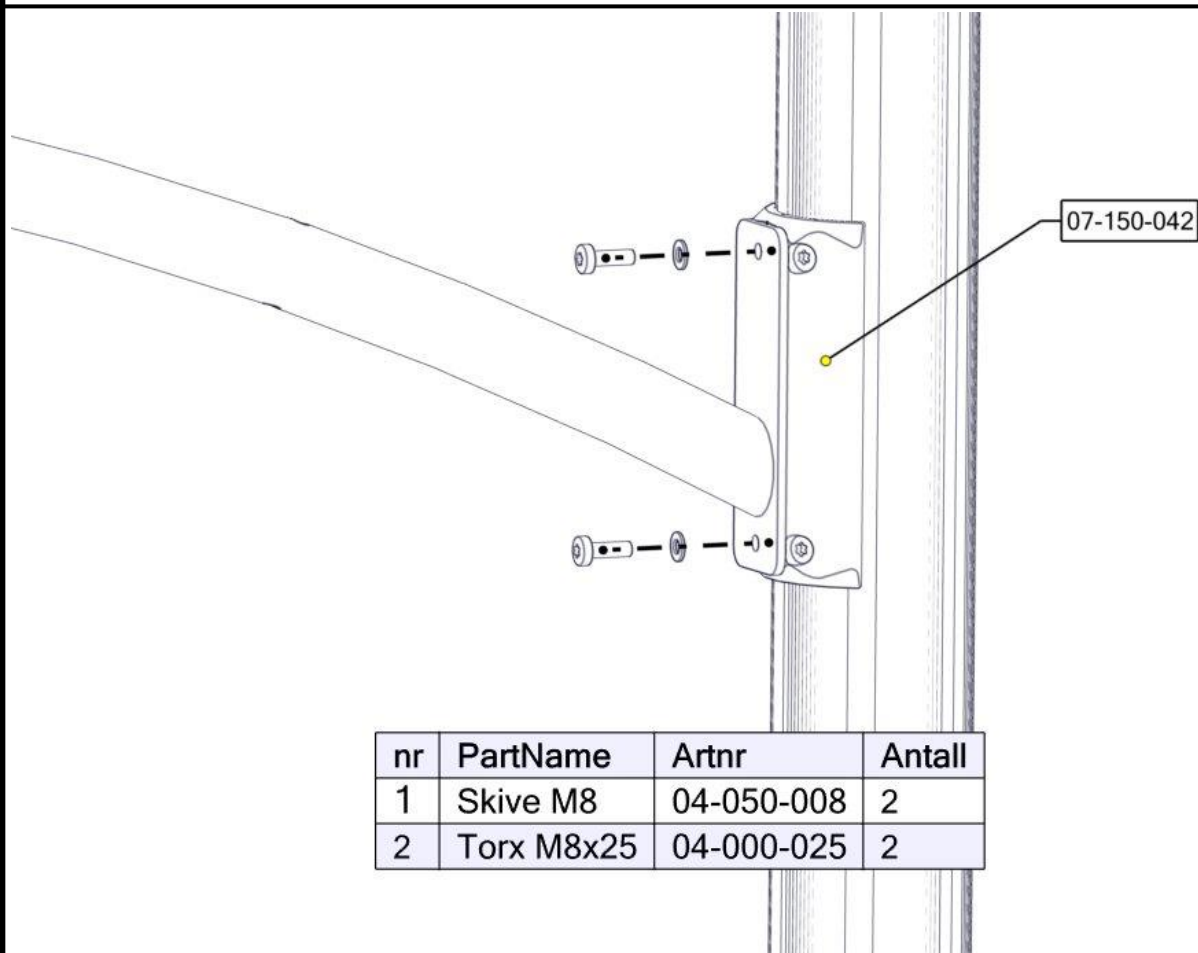

Montering av lekeapparatet / Assembly instructions / Montering av lekredskapet

Se på hovedmontering for posisjon
Look at main assembly for position
Titta på hovudmontering för position

nr	PartName	Artnr	Antall
1	Skive M8	04-050-008	2
2	Torx M8x25	04-000-025	2