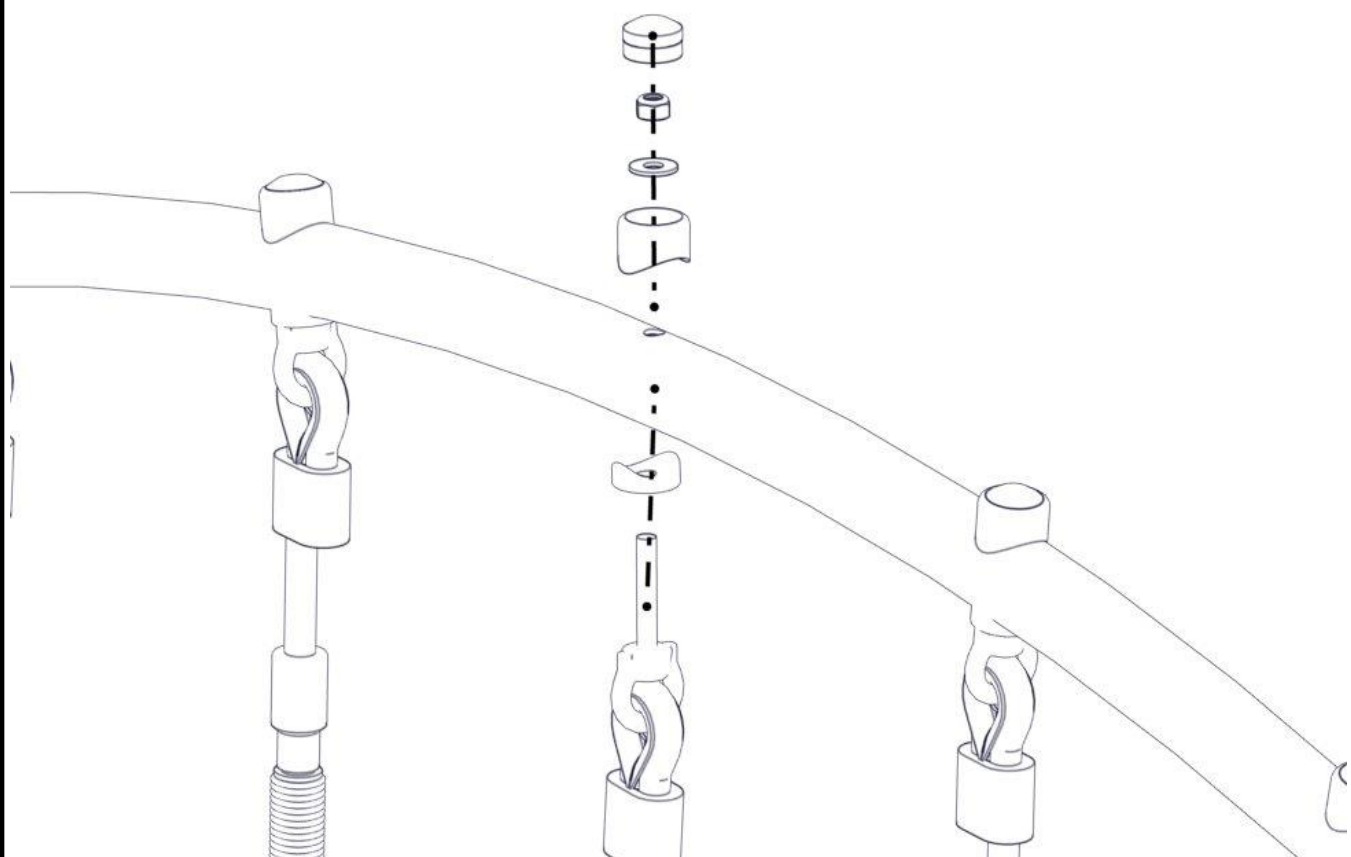

Montering av lekeapparatet / Assembly instructions / Montering av lekredskapet

nr	PartName	Artnr	Antall
1	Håndtak Armgang	07-500-022k	6
2	Låsemutter M10	04-040-010	6
3	Plast rørfeste	05-301-036	6
4	Plast rørfeste endlokk	05-301-036	6

nr	PartName	Artnr	Antall
5	Skive M10 polyfix	04-055-036	6
6	Avstandskive Radie 38	04-210-010	6