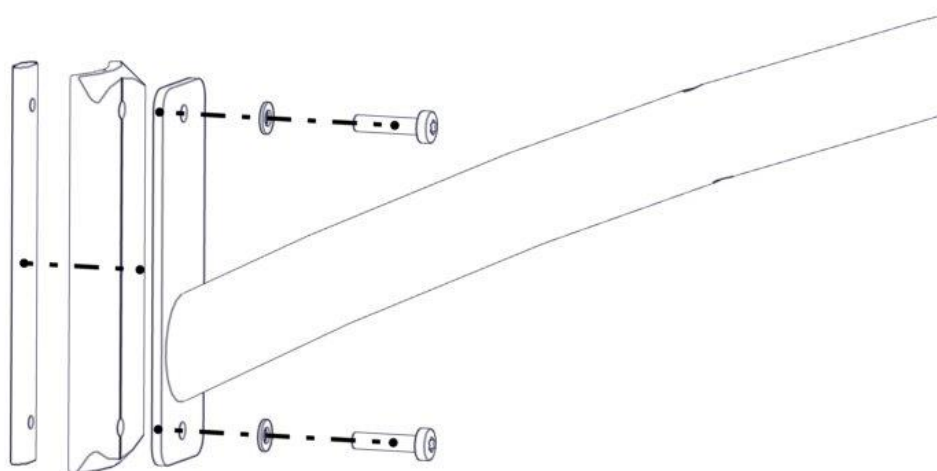

nr	PartName	Artnr	Antall
1	Rør Bøyd Ø48 L=2170 6 Hull for bro	07-200-030	1
2	Brikke 200 2xM8	04-060-200	1
3	Skive M8	04-050-008	2
4	Torx M8x35	04-000-035	2