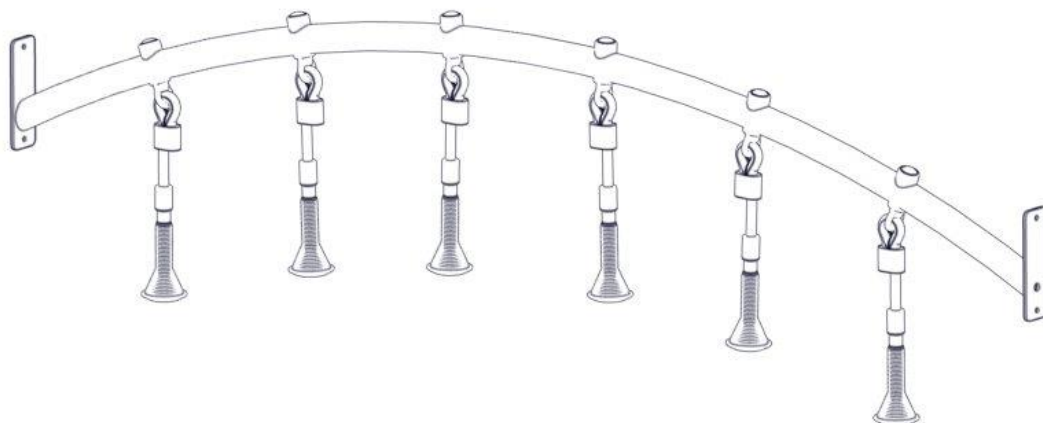

Montering av lekeapparatet / Assembly instructions / Montering av lekredskapet

nr	PartName	Artnr	Antall
1	Håndtak Armgang	07-500-022k	6
2	Låsemutter M10	04-040-010	6
3	Plast rørfeste	05-301-036	6
4	Plast rørfeste endlokk	05-301-036	6

nr	PartName	Artnr	Antall
5	Skive M10 polyfix	04-055-036	6
6	Avstandskive Radie 38	04-210-010	6