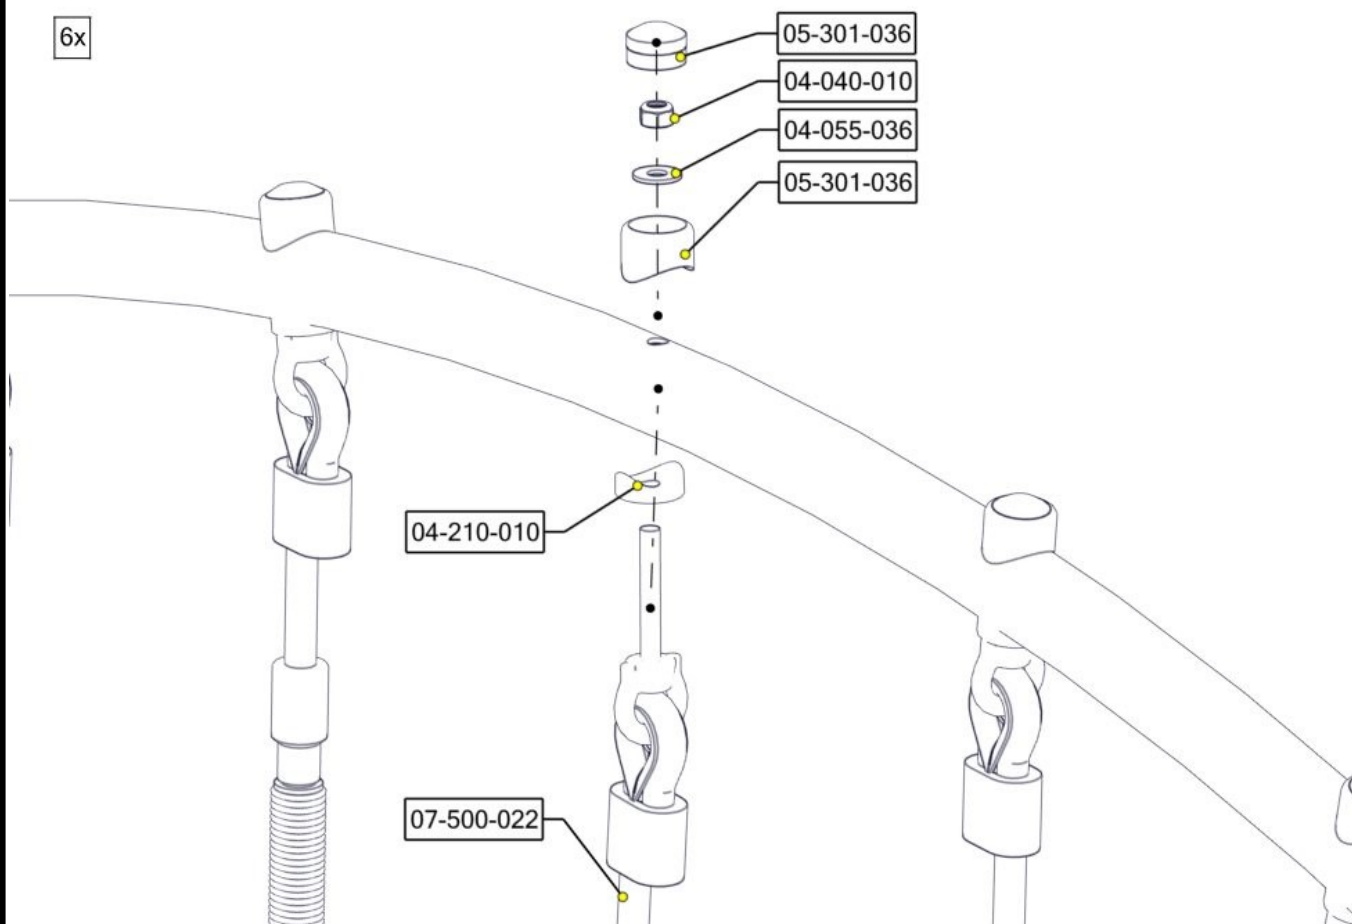

Part Name	Article nr.	Qty
Låsemutter M10	04-040-010	6
Skive M10 polyfix	04-055-036	6
Avstandskive Radie 38	04-210-010	6
Plast rørfeste, kropp	05-301-036	6

Part Name	Article nr.	Qty
Plast rørfeste, hode	05-301-036	6
Håndtak Armgang	07-500-022	6
Rør Bøyd Ø48 L=2170 6 Hull for bro	07-200-030	1

6x