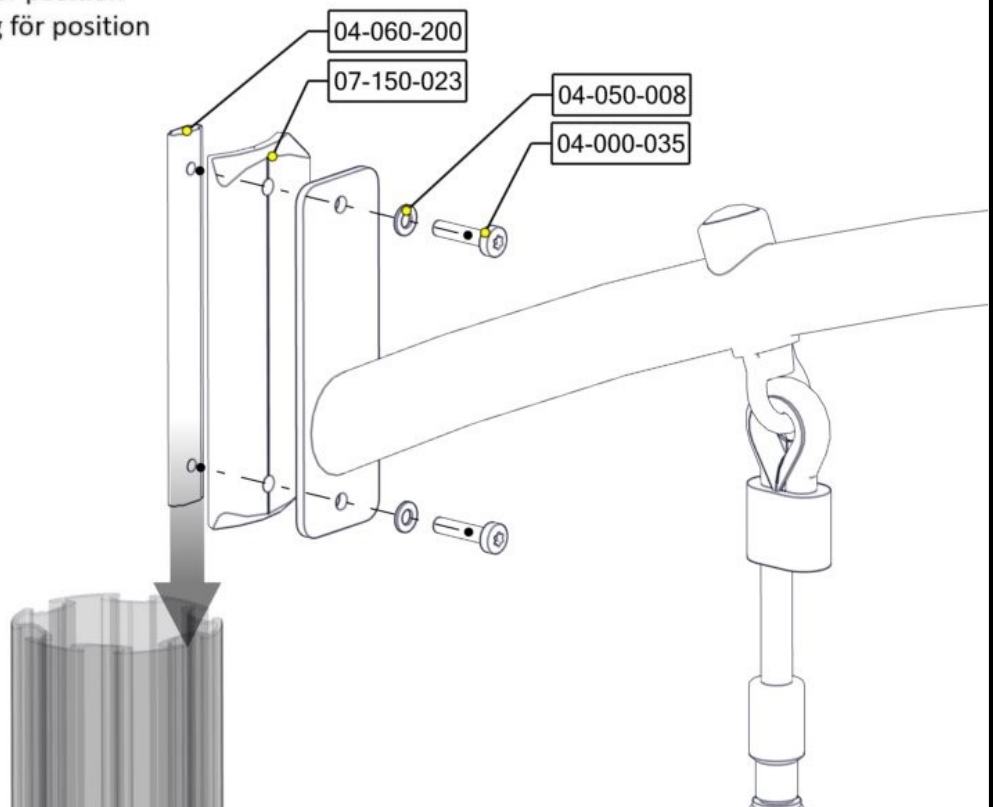

Montering av lekeapparatet / Assembly instructions / Montering av lekredskapet

Se på hovedmontering for posisjon
Look at main assembly for position
Titta på hovudmontering för position

2X

Part Name	Article nr.	Qty
Torx M8x35	04-000-035	2
Skive M8	04-050-008	2
Brikke 200 2xM8	04-060-200	1

Part Name	Article nr.	Qty
Beslag 0gr 200 2x hull	07-150-023	1

Se på hovedmontering for posisjon
Look at main assembly for position
Titta på hovudmontering för position

2x