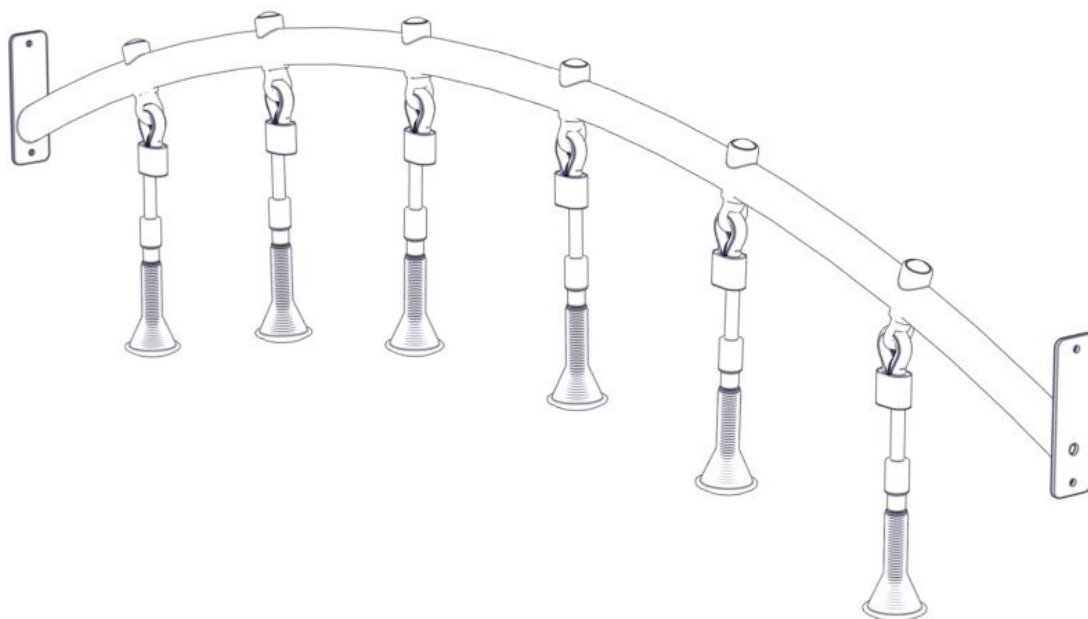

Montering av lekeapparatet / Assembly instructions // Montering av lekredskapet