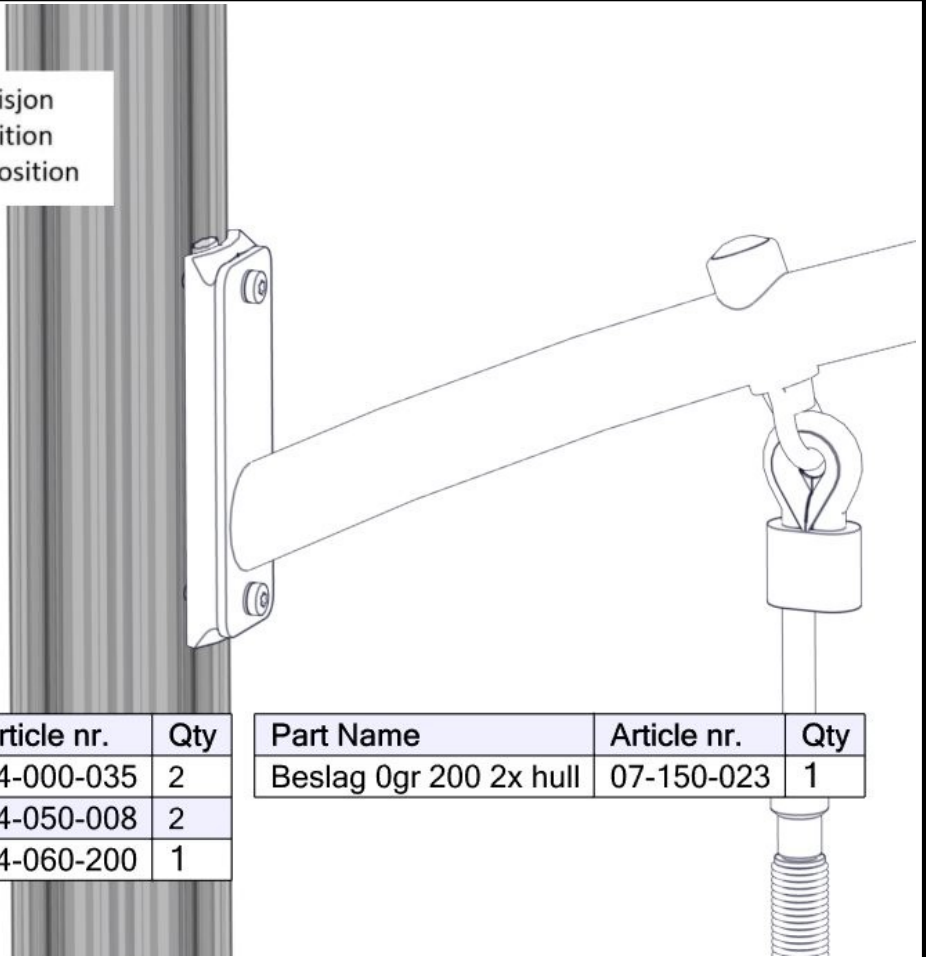

Montering av lekeapparatet / Assembly instructions / Montering av lekredskapet

Se på hovedmontering for posisjon
Look at main assembly for position
Titta på hovudmontering för position

2X

Part Name	Article nr.	Qty
Torx M8x35	04-000-035	2
Skive M8	04-050-008	2
Brikke 200 2xM8	04-060-200	1

Part Name	Article nr.	Qty
Beslag 0gr 200 2x hull	07-150-023	1

Se på hovedmontering for posisjon
Look at main assembly for position
Titta på hovudmontering för position

2x