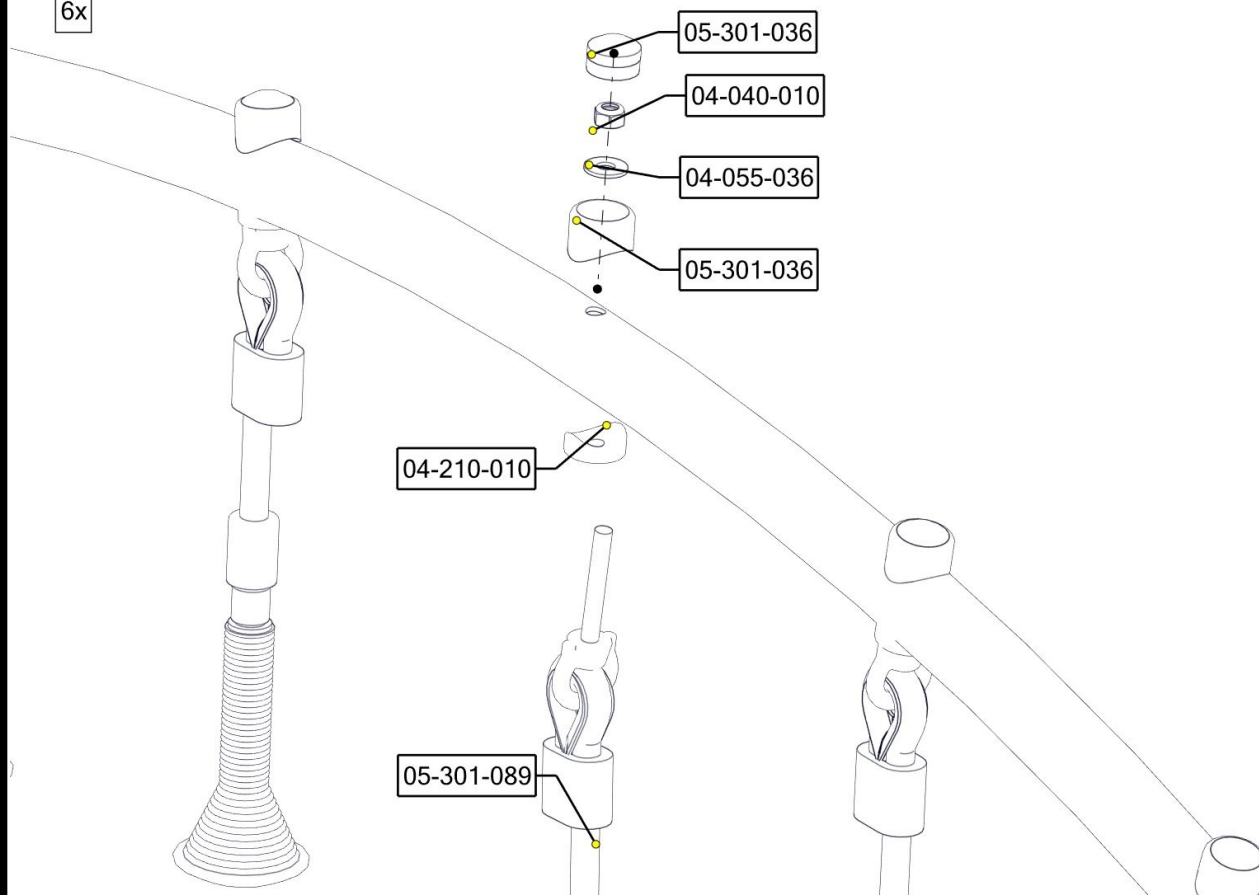

Montering av lekeapparatet / Assembly instructions / Montering av lekredskapet

Part Name	Article nr.	Qty
Låsemutter M10	04-040-010	6
Skive M10 polyfix	04-055-036	6
Avstandskive Radie 38	04-210-010	6
Plast rørfeste, kropp	05-301-036	6

Part Name	Article nr.	Qty
Plast rørfeste, hode	05-301-036	6
Håndtak Armgang	05-301-089	6
Rør bøyd Ø48 L= 2170 6 hull for bro	07-200-068	1

6x

Montering av lekeapparatet / Assembly instructions / Montering av lekredskapet