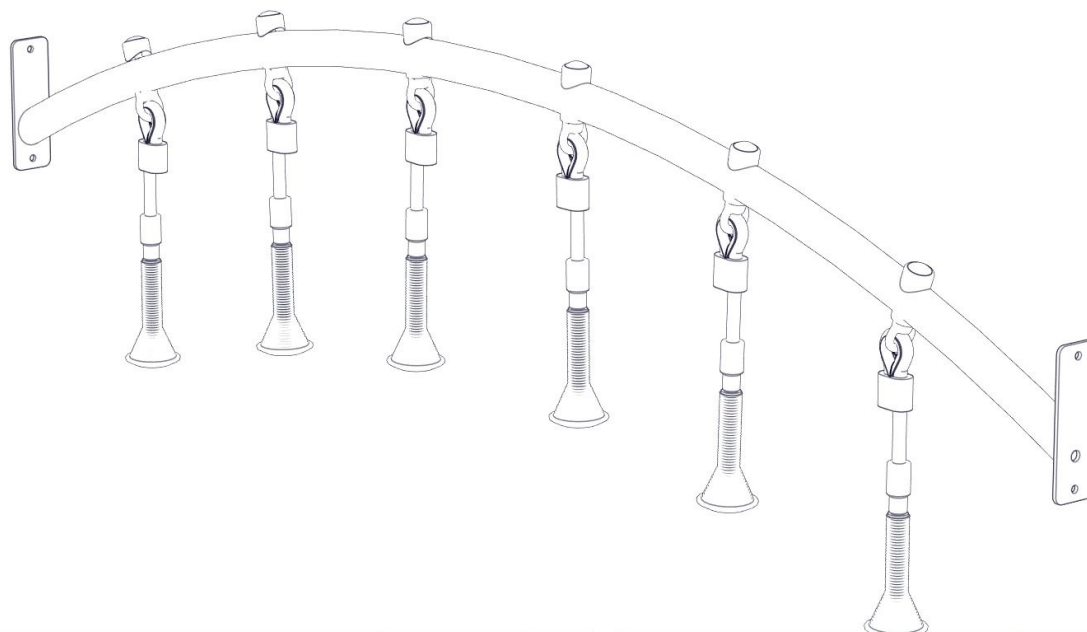

**søve**

Søve AB
EA Rosengrensgatan 32
421 31 Västra Frölunda
Phone: +46 (0)31 773 97 00
www.sove.se

Boltepakker for / Boltpackage for / Bultpaket för

Sign. _____

Armgang m/håndtak Sort 07-500-457K	Navn	Artnr/dimensjon	Ant	Lev
	Rør bøyd Ø48 L=2170 6 Hull for bro Sort	07-200-068	1	
	Håndtak armgang	07-500-022	6	
	Beslag 0gr L=200 2x hull	07-150-023	2	
	Brikke 200 2xM8	04-060-200	2	
	Torx M8x35	04-000-035	4	
	Avstandskive Radie 38	04-210-010	6	

Montering av lekeapparatet / Assembly instructions / Montering av lekredskapet

Part Name	Article nr.	Qty
Låsemutter M10	04-040-010	6
Skive M10 polyfix	04-055-036	6
Avstandskive Radie 38	04-210-010	6
Plast rørfeste, kropp	05-301-036	6

Part Name	Article nr.	Qty
Plast rørfeste, hode	05-301-036	6
Håndtak Armgang	05-301-089	6
Rør bøyd Ø48 L= 2170 6 hull for bro	07-200-068	1

6x

Montering av lekeapparatet / Assembly instructions / Montering av lekredskapet