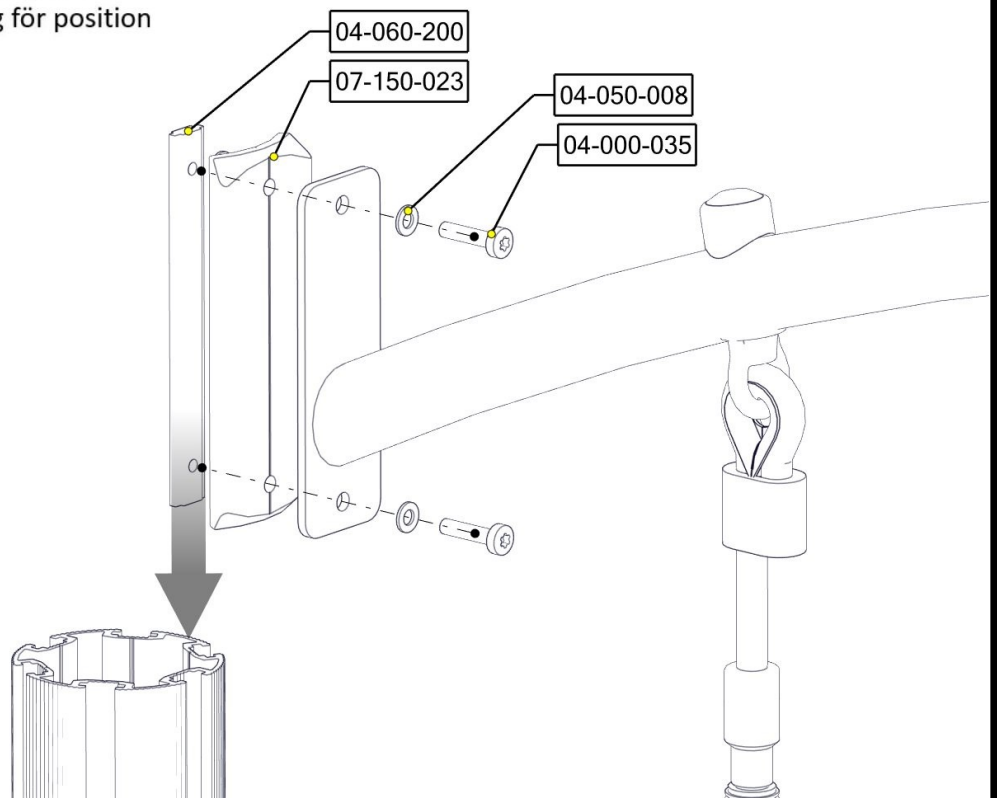

Part Name	Article nr.	Qty
Plast rørfeste, hode	05-301-036	6
Håndtak Armgang	05-301-089	6
Rør bøyd Ø48 L= 2170 6 hull for bro	07-200-068	1

6x

Montering av lekeapparatet / Assembly instructions / Montering av lekredskapet

Se på hovedmontering for posisjon
 Look at main assembly for position
 Titta på hovudmontering för position

2X

Part Name	Article nr.	Qty
Torx M8x35	04-000-035	2
Skive M8	04-050-008	2
Brikke 200 2xM8	04-060-200	1

Part Name	Article nr.	Qty
Beslag 0gr 200 2x hull	07-150-023	1

Se på hovedmontering for posisjon
 Look at main assembly for position
 Titta på hovudmontering för position

2x

Boltepakker for / Boltpackage for / Bultpaket för