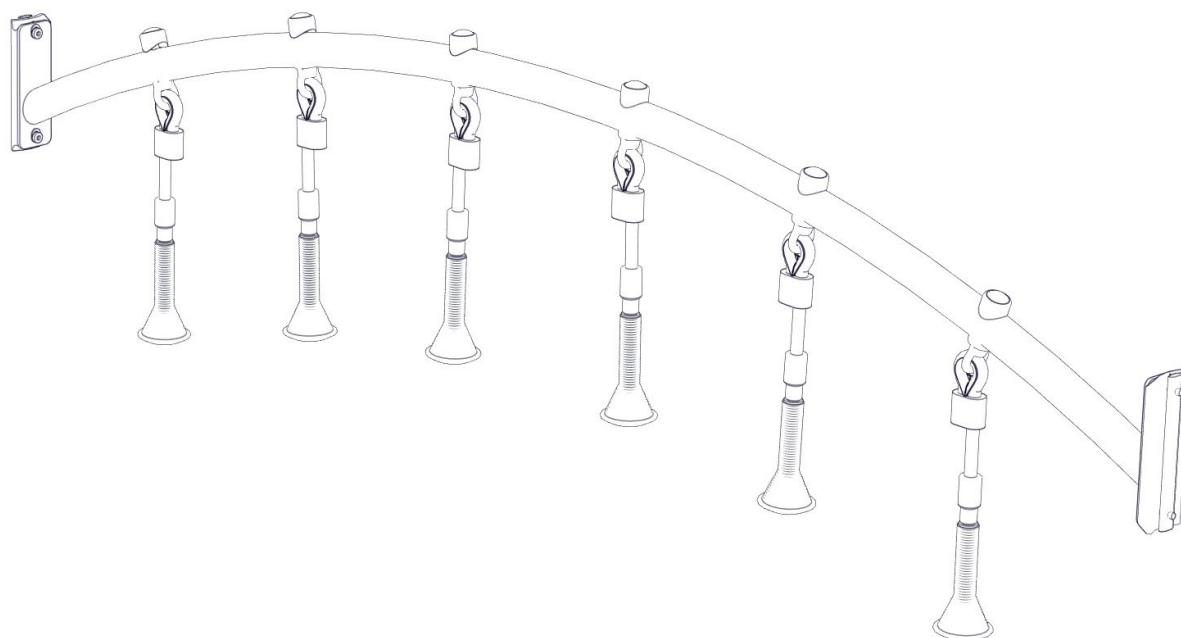

N**Monteringsanvisning****EN****Assembly Instructions****S****Monteringsanvisning**

Produkt nr. / Product no. / Produkt nr.

07-500-457K**Sort**

Ord. nr. _____

Dato. _____

Sign. _____

**søve**

Søve AS
Grønnvoldveien 290
3830 Ulefoss - Norway
Tlf: +47 35 94 65 65
www.sove.no

**søve**

Søve AB
EA Rosengrensgatan 32
421 31 Västra Frölunda
Phone: +46 (0)31 773 97 00
www.sove.se

Boltepakker for / Boltpackage for / Bultpaket för

Sign. _____

Armgang m/håndtak Sort 07-500-457K	Navn	Artnr/dimensjon	Ant	Lev
	Rør bøyd Ø48 L=2170 6 Hull for bro Sort	07-200-068	1	
	Håndtak armgang	07-500-022	6	
	Beslag 0gr L=200 2x hull	07-150-023	2	
	Brikke 200 2xM8	04-060-200	2	
	Torx M8x35	04-000-035	4	
	Avstandskive Radie 38	04-210-010	6	

Montering av lekeapparatet / Assembly instructions / Montering av lekredskapet

Part Name	Article nr.	Qty
Låsemutter M10	04-040-010	6
Skive M10 polyfix	04-055-036	6
Avstandskive Radie 38	04-210-010	6
Plast rørfeste, kropp	05-301-036	6

Part Name	Article nr.	Qty
Plast rørfeste, hode	05-301-036	6
Håndtak Armgang	05-301-089	6
Rør bøyd Ø48 L= 2170 6 hull for bro	07-200-068	1

6x

Montering av lekeapparatet / Assembly instructions / Montering av lekredskapet