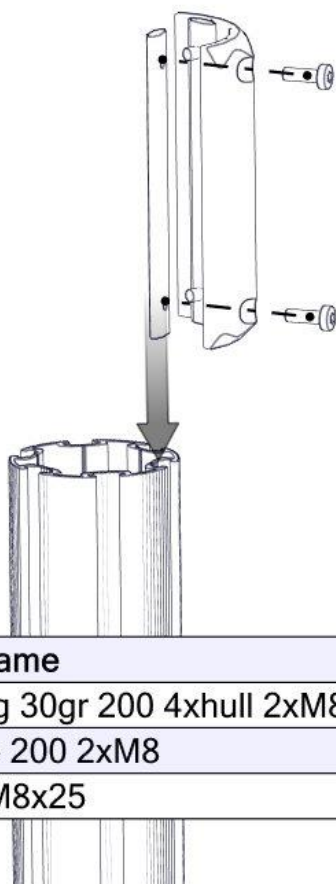

**søve**

Søve AB
 EA Rosengrensgatan 32
 421 31 Västra Frölunda
 Phone: +46 (0)31 773 97 00
 www.sove.se

Boltepakker for / Boltpackage for / Bultpaket för

Sign. _____

Armgang polyfix trekant 07-500-458K	Navn	Artnr/dimensjon	Ant	Lev
	Rør bøyd Ø48 L=2170 6 Hull for bro Grønn	07-200-030	1	
	Polyfix handtak	07-500-452	6	
	Beslag 30gr L=200 4x hull, 2xM8	07-150-042	2	
	Brikke 200 2xM8	04-060-200	4	
	Torx M8x25	04-000-025	12	
	Avstandskive Radie 38	04-210-010	6	

Boltepakker for / Boltpackage for / Bultpaket för

Sign. _____

Armgang polyfix trekant 07-500-458K	Navn	Artnr/dimensjon	Ant	Lev
	Skive M8 Skive M10 polyfix	04-050-008 04-055-036	4 6	
	Plast rørfeste kropp	05-301-036	6	
	Plast rørfeste hode	05-301-036	6	
	Låsemutter M10	04-040-010	6	

Montering av lekeapparatet / Assembly instructions / Montering av lekredskapet

nr	PartName	Artnr	Antall
1	Avstandskive Radie 38	04-210-010	6
2	Plast rørfeste, kropp	05-301-036	6
3	Plast rørfeste, hode	05-301-036	6
4	Polyfix_handtak	07-500-452	6

nr	PartName	Artnr	Antall
5	Rør Bøyd Ø48 L=2170 6 Hull for bro	07-200-030	1
6	Skive M10 polyfix	04-055-036	6
7	Låsemutter M10	04-040-010	6

Montering av lekeapparatet / Assembly instructions / Montering av lekredskapet