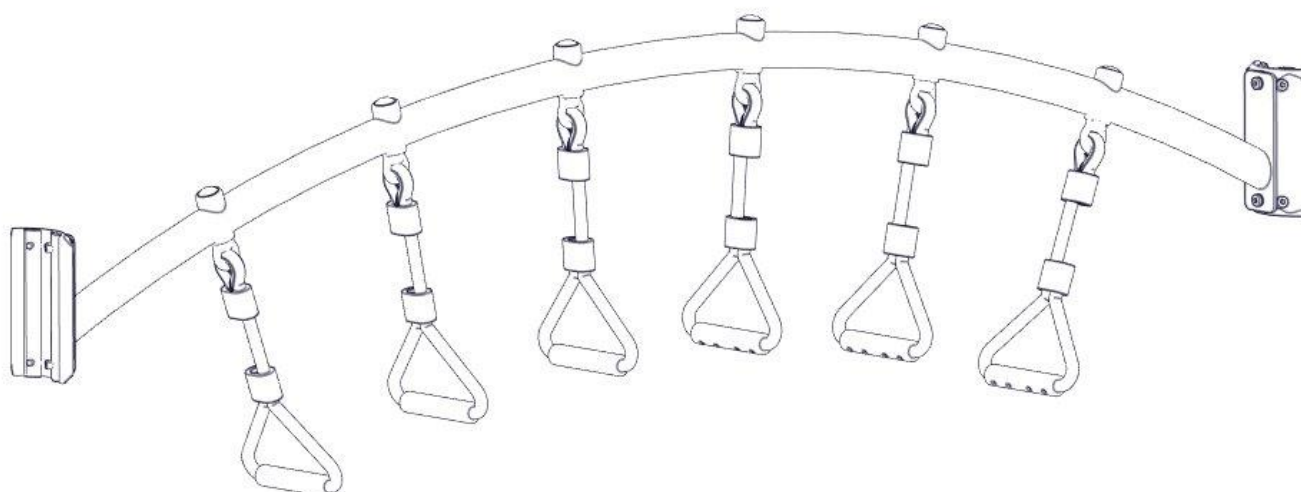

N**Monteringsanvisning****EN****Assembly Instructions****S****Monteringsanvisning**

Produkt nr. / Product no. / Produkt nr.

07-500-458K**Grønn**

Ord. nr. _____

Dato. _____

Sign. _____

**søve**

Søve AS
 Grønnvoldveien 290
 3830 Ulefoss - Norway
 Tlf: +47 35 94 65 65
 www.sove.no

**søve**

Søve AB
 EA Rosengrensgatan 32
 421 31 Västra Frölunda
 Phone: +46 (0)31 773 97 00
 www.sove.se

Boltepakker for / Boltpackage for / Bultpaket för

Sign. _____

Armgang polyfix trekant 07-500-458K	Navn	Artnr/dimensjon	Ant	Lev
	Rør bøyd Ø48 L=2170 6 Hull for bro Grønn	07-200-030	1	
	Polyfix handtak	07-500-452	6	
	Beslag 30gr L=200 4x hull, 2xM8	07-150-042	2	
	Brikke 200 2xM8	04-060-200	4	
	Torx M8x25	04-000-025	12	
	Avstandskive Radie 38	04-210-010	6	