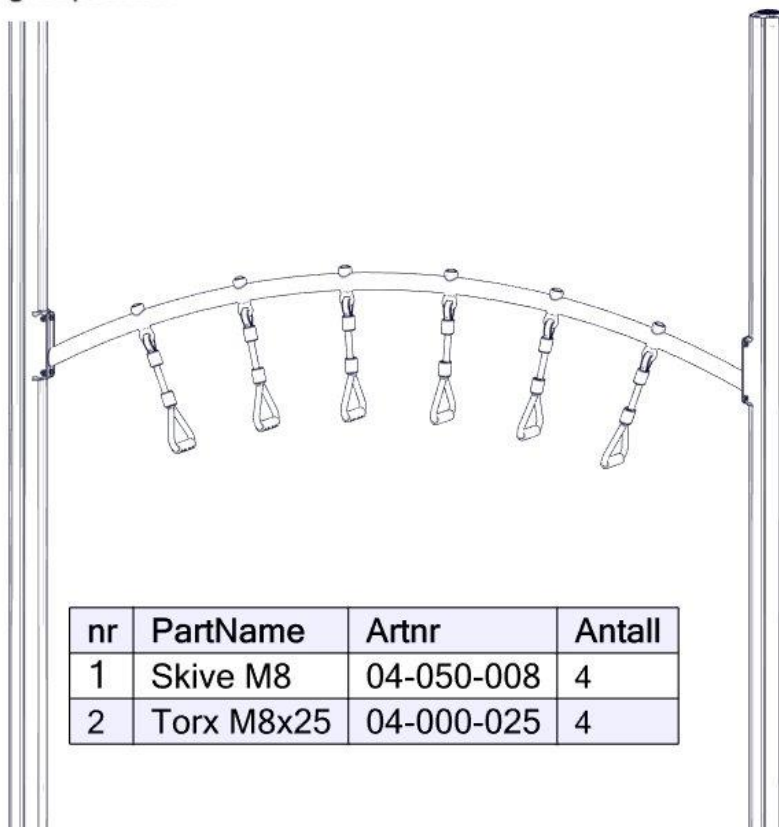

nr	PartName	Artnr	Antall
5	Rør Bøyd Ø48 L=2170 6 Hull for bro	07-200-030	1
6	Skive M10 polyfix	04-055-036	6
7	Låsemutter M10	04-040-010	6

Montering av lekeapparatet / Assembly instructions / Montering av lekredskapet

nr	PartName	Artnr	Antall
1	Beslag 30gr 200 4xhull 2xM8	07-150-042	2
2	Brikke 200 2xM8	04-060-200	4
3	Torx M8x25	04-000-025	8

Se på hovedmontering for posisjon
 Look at main assembly for position
 Titta på hovudmontering för position