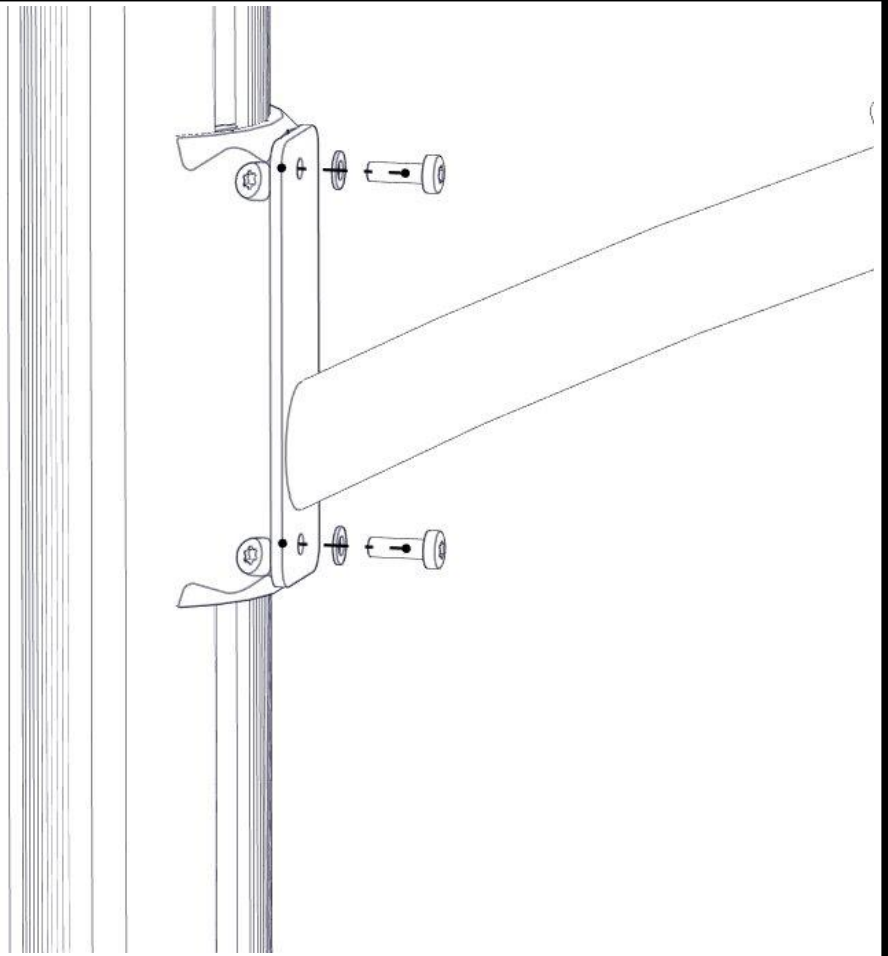

Montering av lekeapparatet / Assembly instructions / Montering av lekredskapet