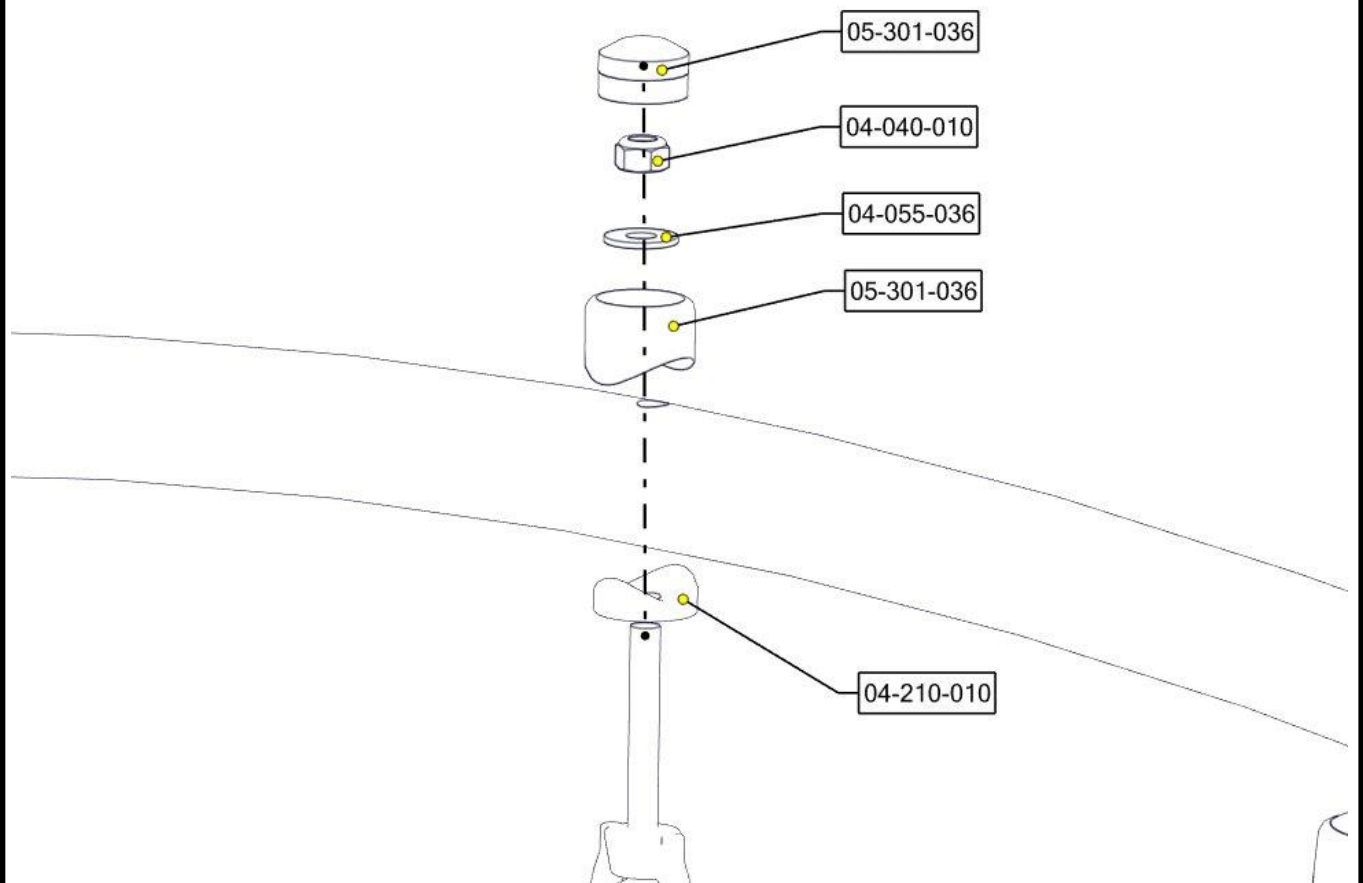

nr	PartName	Artnr	Antall
1	Avstandskive Radie 38	04-210-010	6
2	Plast rørfeste, kropp	05-301-036	6
3	Plast rørfeste, hode	05-301-036	6
4	Polyfix_handtak	07-500-452	6

nr	PartName	Artnr	Antall
5	Rør Bøyd Ø48 L=2170 6 Hull for bro	07-200-030	1
6	Skive M10 polyfix	04-055-036	6
7	Låsemutter M10	04-040-010	6