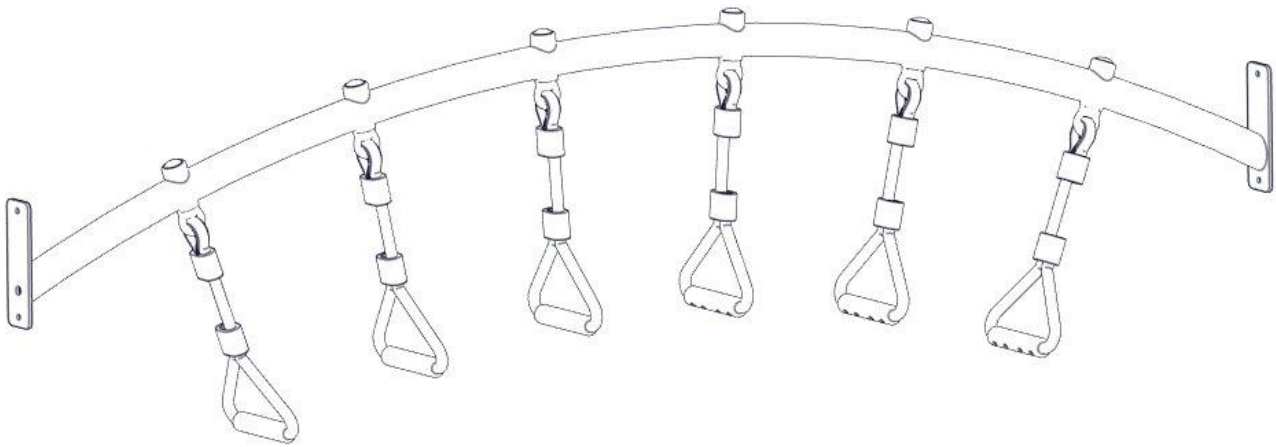

**søve**

Søve AB
 EA Rosengrensgatan 32
 421 31 Västra Frölunda
 Phone: +46 (0)31 773 97 00
 www.sove.se

Boltepakker for / Boltpackage for / Bultpaket för

Sign. _____

Armgang polyfix trekant 07-500-458K	Navn	Artnr/dimensjon	Ant	Lev
	Rør bøyd Ø48 L=2170 6 Hull for bro Grønn	07-200-030	1	
	Polyfix handtak	07-500-452	6	
	Beslag 30gr L=200 4x hull, 2xM8	07-150-042	2	
	Brikke 200 2xM8	04-060-200	4	
	Torx M8x25	04-000-025	12	
	Avstandskive Radie 38	04-210-010	6	

Boltepakker for / Boltpackage for / Bultpaket för

Sign. _____

Armgang polyfix trekant 07-500-458K	Navn	Artnr/dimensjon	Ant	Lev
	Skive M8 Skive M10 polyfix	04-050-008 04-055-036	4 6	
	Plast rørfeste kropp	05-301-036	6	
	Plast rørfeste hode	05-301-036	6	
	Låsemutter M10	04-040-010	6	

Montering av lekeapparatet / Assembly instructions / Montering av lekredskapet

nr	PartName	Artnr	Antall
1	Avstandskive Radie 38	04-210-010	6
2	Plast rørfeste, kropp	05-301-036	6
3	Plast rørfeste, hode	05-301-036	6
4	Polyfix_handtak	07-500-452	6