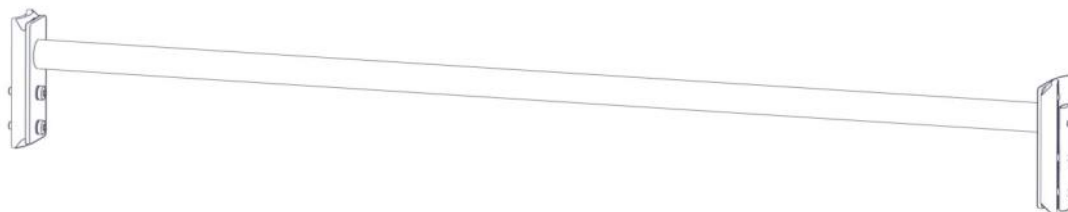

N**Monteringsanvisning****EN****Assembly Instructions****S****Monteringsanvisning**

Produkt nr. / Product no. / Produkt nr.

07-500-462K**Sort**

Ord. nr. _____

Dato. _____

Sign. _____

**søve**

Søve AS
Grønnvoldveien 290
3830 Ulefoss - Norway
Tlf: +47 35 94 65 65
www.sove.no

**søve**

Søve AB
EA Rosengrensgatan 32
421 31 Västra Frölunda
Phone: +46 (0)31 773 97 00
www.sove.se

Boltepakker for / Boltpackage for / Bultpaket för

Sign. _____

Workout rør Ø33 L= 1220 07-500-462K	Navn	Artnr/dimensjon	Ant	Lev
	Workout rør Ø33 L= 1220 cc1350 (150) Sort	07-500-462	1	
	Beslag 0gr L=150 3x hull Asymetrisik	07-150-030	2	
	Brikke 120 3xM8	04-060-120	2	
	Torx M8x35	04-000-035	4	
	Skive M8	04-050-008	4	

Montering av lekeapparatet / Assembly instructions / Montering av lekredskapet

Se på hovedmontering for posisjon
 Look at main assembly for position
 Titta på hovudmontering för position

Part Name	Article nr.	Qty
Torx M8x35	04-000-035	4
Skive M8	04-050-008	4
Buldervegg rør 33 cc1350	07-500-462	1
Brikke 120 3xM8	04-060-120	2
Beslag 0gr 150 3xhull asymetrisk for buldervegg	07-150-030	2

Boltepakker for / Boltpackage for / Bultpaket för

Sign. _____

Workout rør Ø33 L= 1220 07-500-462K	Navn	Artnr/dimensjon	Ant	Lev
	Workout rør Ø33 L= 1220 cc1350 (150) Sort	07-500-462	1	
	Beslag 0gr L=150 3x hull Asymetrisik	07-150-030	2	
	Brikke 120 3xM8	04-060-120	2	
	Torx M8x35	04-000-035	4	
	Skive M8	04-050-008	4	