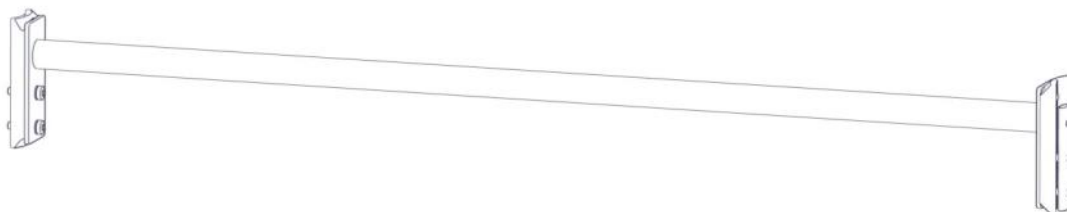

N**Monteringsanvisning****EN****Assembly Instructions****S****Monteringsanvisning**

Produkt nr. / Product no. / Produkt nr.

07-500-465K**Grønn**

Ord. nr. _____

Dato. _____

Sign. _____

**søve**

Søve AS
Grønnvoldveien 290
3830 Ulefoss - Norway
Tlf: +47 35 94 65 65
www.sove.no

**søve**

Søve AB
EA Rosengrensgatan 32
421 31 Västra Frölunda
Phone: +46 (0)31 773 97 00
www.sove.se

Boltepakker for / Boltpackage for / Bultpaket för

Sign. _____

Workout rør Ø33 L= 1220 07-500-465K	Navn	Artnr/dimensjon	Ant	Lev
	Workout rør Ø33 L= 1220 cc1350 (150) Grønn	07-500-465	1	
	Beslag 0gr L=150 3x hull Asymetrisik	07-150-030	2	
	Brikke 120 3xM8	04-060-120	2	
	Torx M8x35	04-000-035	4	
	Skive M8	04-050-008	4	

Montering av lekeapparatet / Assembly instructions / Montering av lekredskapet

Se på hovedmontering for posisjon
 Look at main assembly for position
 Titta på hovudmontering för position

Part Name	Article nr.	Qty
Torx M8x35	04-000-035	4
Skive M8	04-050-008	4
Buldervegg rør 33 cc1350	07-500-465	1
Brikke 120 3xM8	04-060-120	2
Beslag 0gr 150 3xhull asymetrisk for buldervegg	07-150-030	2

Boltepakker for / Boltpackage for / Bultpaket för		Sign. _____		
Workout rør Ø33 L= 1220 07-500-465K	Navn	Artnr/dimensjon	Ant	Lev
	Workout rør Ø33 L= 1220 cc1350 (150) Grønn	07-500-465	1	
	Beslag 0gr L=150 3x hull Asymetrisik	07-150-030	2	
	Brikke 120 3xM8	04-060-120	2	
	Torx M8x35	04-000-035	4	
	Skive M8	04-050-008	4	