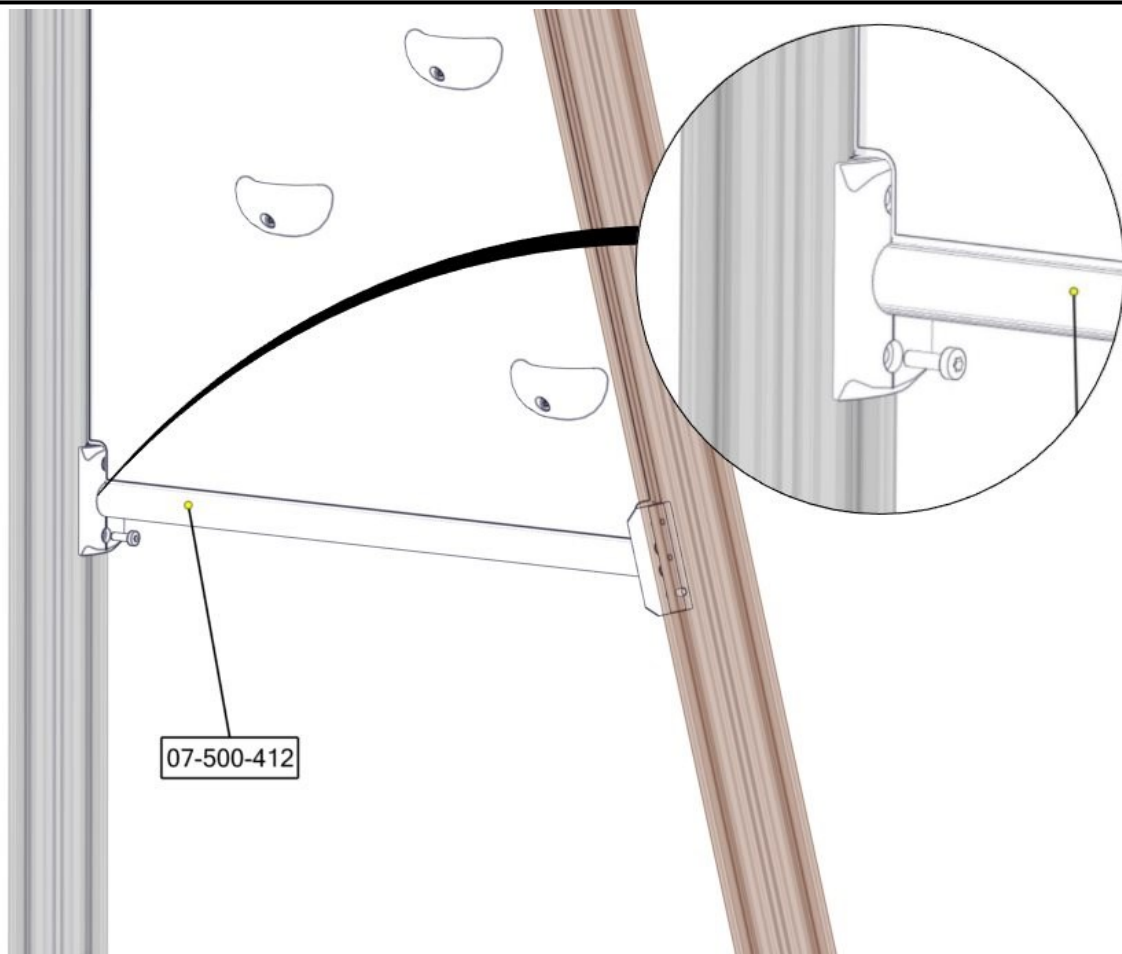

Montering av lekeapparatet / Assembly instructions / Montering av lekredskapet