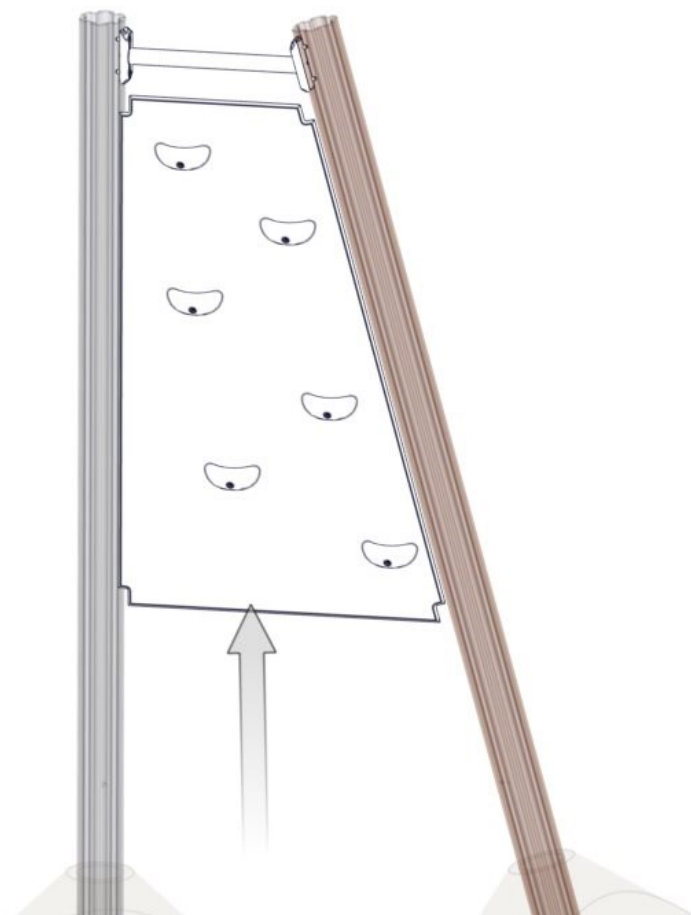

Montering av lekeapparatet / Assembly instructions / Montering av lekredskapet

Se på hovedmontering for posisjon
Look at main assembly for position
Titta på hovudmontering for posisjon