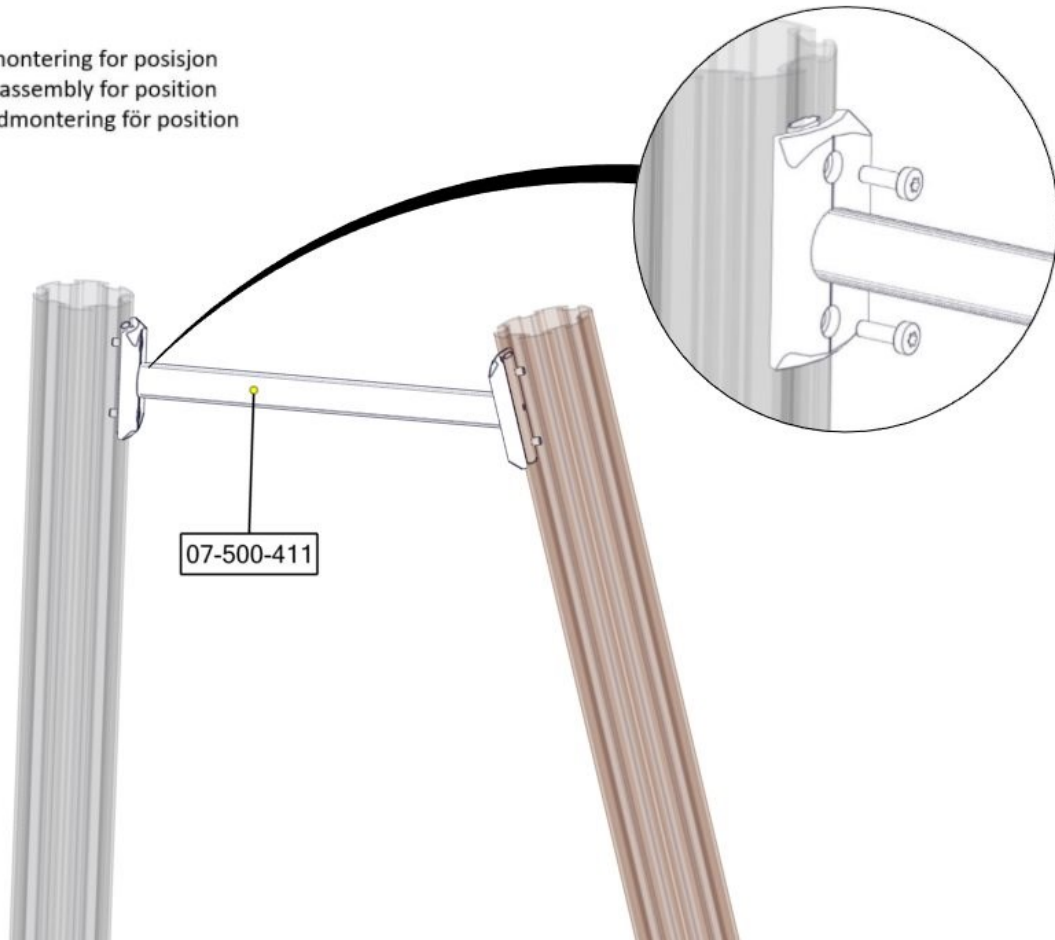

Montering av lekeapparatet / Assembly instructions / Montering av lekredskapet

Se på hovedmontering for posisjon
 Look at main assembly for position
 Titta på hovudmontering for posisjon

Part Name	Article nr.	Qty
Torx M8x25	04-000-025	6
Sperrerør bulderen L=750 15gr	07-500-412	1
Sperrerør bulderen L=405 15gr	07-500-411	1
Klatrevegg Bulder 15gr Grep montert OPP Sort	07-500-467	1
Brikke 120 3xM8	04-060-120	4

Montering av lekeapparatet / Assembly instructions / Montering av lekredskapet

Se på hovedmontering for posisjon
Look at main assembly for position
Titta på hovudmontering for posisjon

Montering av lekeapparatet / Assembly instructions / Montering av lekredskapet