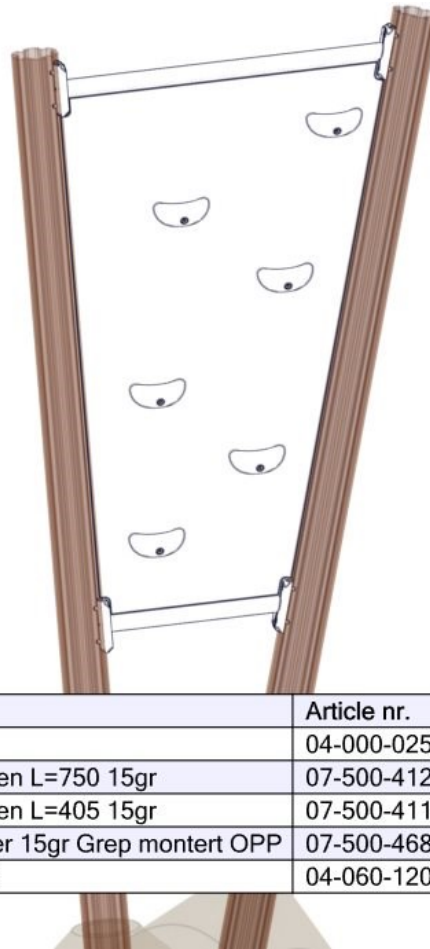

Montering av lekeapparatet / Assembly instructions / Montering av lekredskapet

Se på hovedmontering for posisjon
Look at main assembly for position
Titta på hovudmontering för position