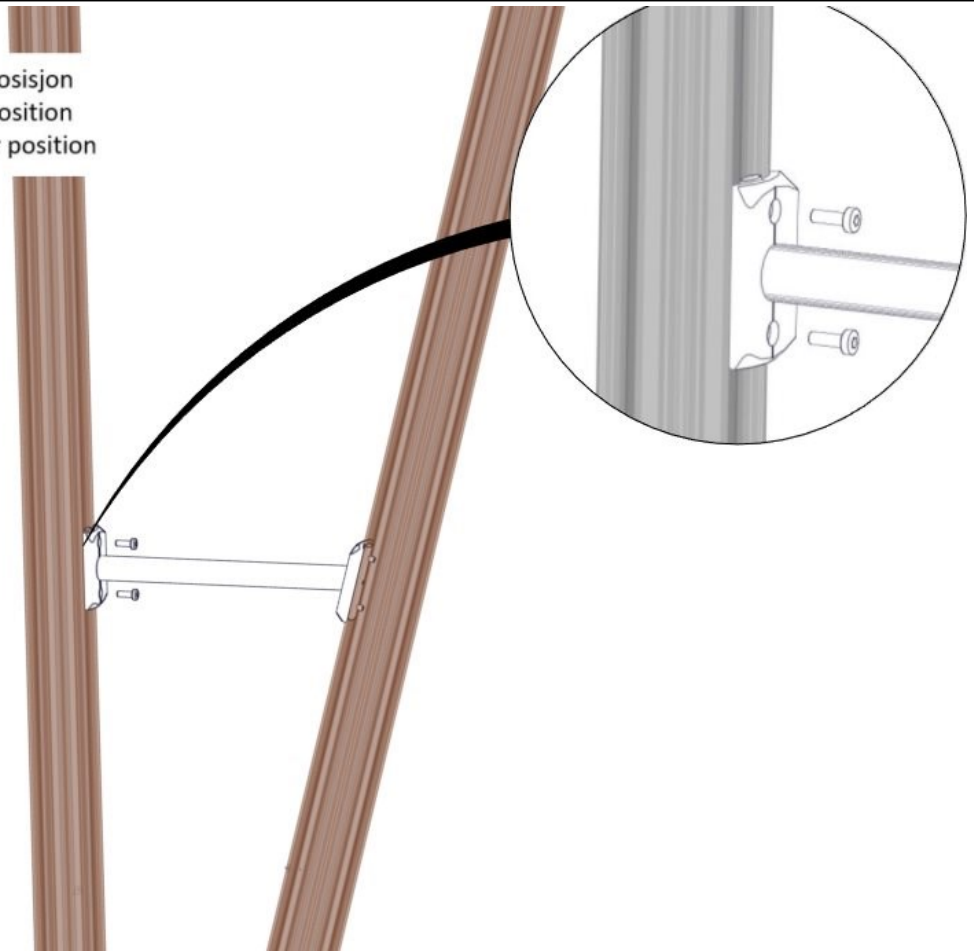

Montering av lekeapparatet / Assembly instructions / Montering av lekredskapet

Se på hovedmontering for posisjon
Look at main assembly for position
Titta på hovudmontering for posisjon