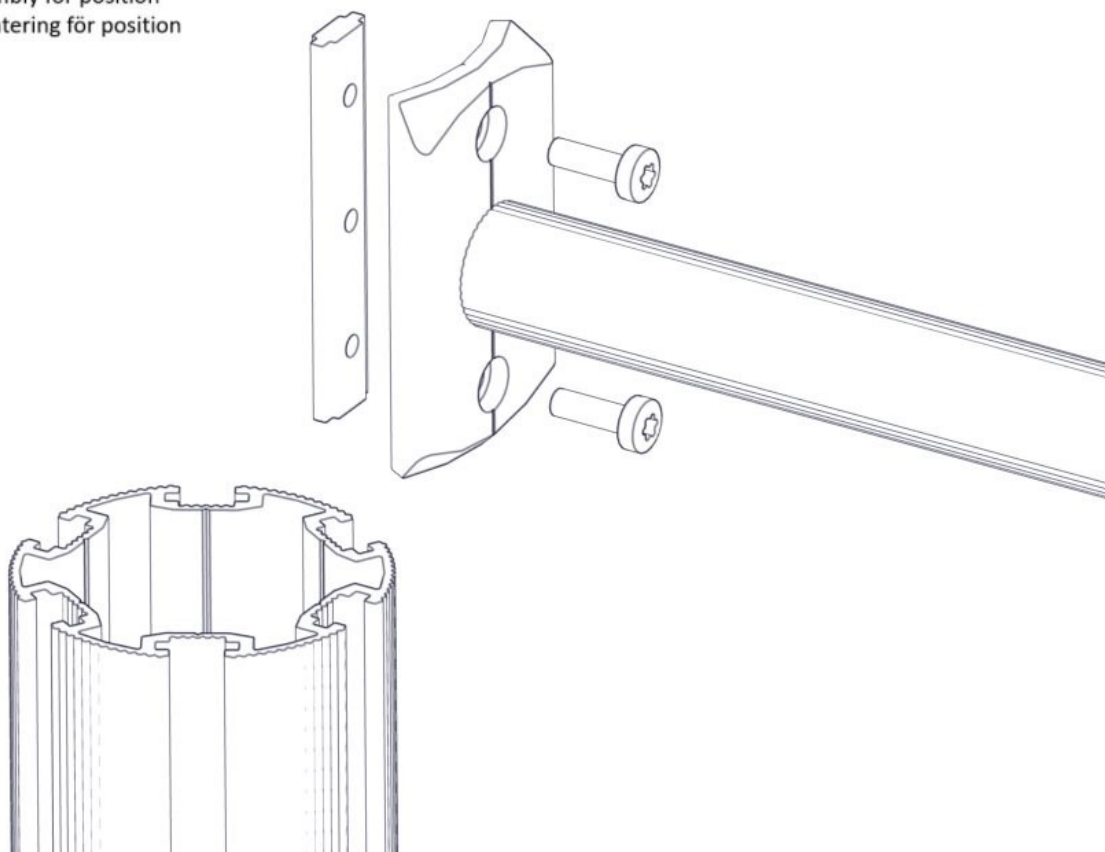

Part Name	Article nr.	Qty
Torx M8x25	04-000-025	6
Sperrerør rett L=750 uten hull	07-500-075	2
Buldervegg 1250x795 m/grep montert sort	07-500-469	1
Brikke 120 3xM8	04-060-120	4

Se på hovedmontering for posisjon
Look at main assembly for position
Titta på hovudmontering för position