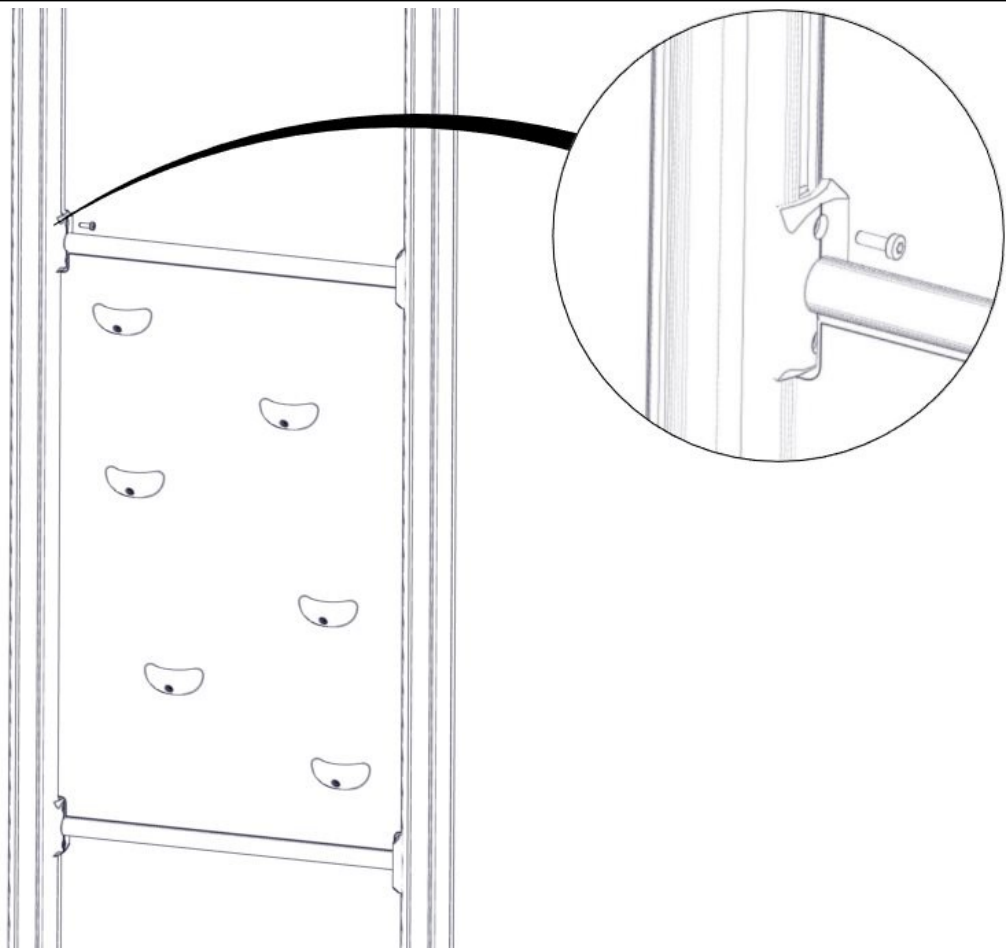

Montering av lekeapparatet / Assembly instructions / Montering av lekredskapet