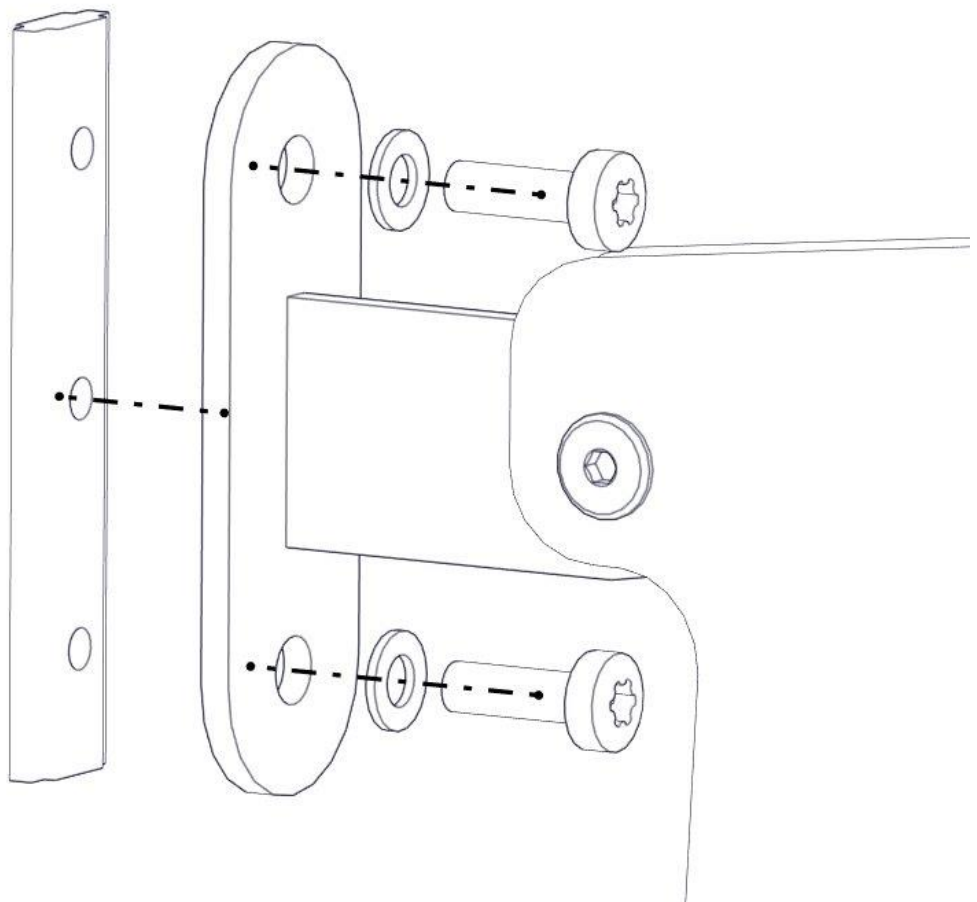

Søve AB
EA Rosengrensgatan 32
421 31 Västra Frölunda
Phone: +46 (0)31 773 97 00
www.sove.se

Boltepakker for / Boltpackage for / Bultpaket för

Sign. _____.

Klatreplate CC880 rød 07-500-470K	Navn	Artnr/dimensjon	Ant	Lev
	Klatreplate montert CC880 Rød	07-500-470	1	
	Brikke 120 3xM8	04-060-120	6	
	Torx M8x25	04-000-025	12	
	Skive M8	04-050-008	12	

Montering av lekeapparatet / Assembly instructions / Montering av lekredskapet

nr	PartName	Artnr	Antall
1	Klatreplate monterert CC880	07-500-470	1
2	Torx M8x25	04-000-025	12
3	Brikke 120 3xM8	04-060-120	6
4	Skive M8	04-050-008	12

Sign. _____.

Klatreplate CC880 rød 07-500-470K	Navn	Artnr/dimensjon	Ant	Lev
	Klatreplate montert CC880 Rød	07-500-470	1	
	Brikke 120 3xM8	04-060-120	6	
	Torx M8x25	04-000-025	12	
	Skive M8	04-050-008	12	