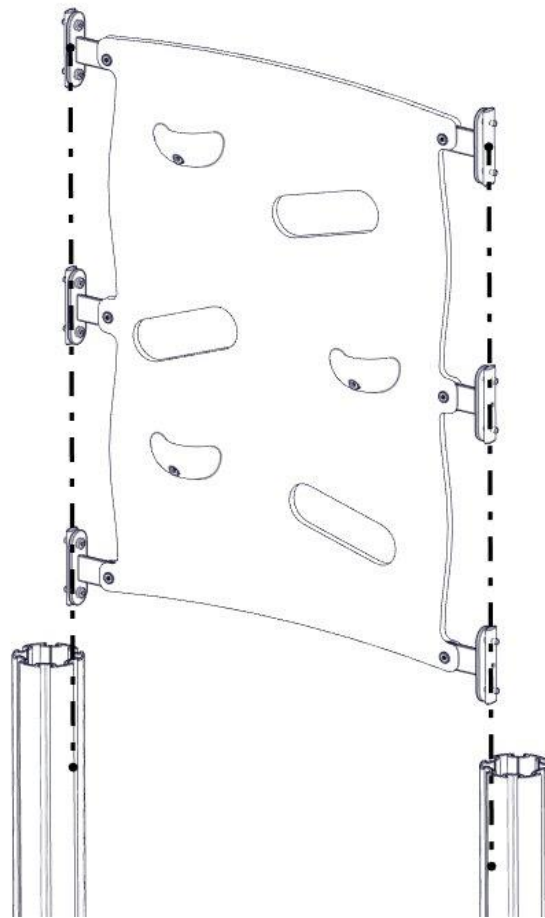

Søve AB
EA Rosengrensgatan 32
421 31 Västra Frölunda
Phone: +46 (0)31 773 97 00
www.sove.se

Boltepakker for / Boltpackage for / Bultpaket för

Sign. _____.

Klatreplate CC880 rød 07-500-470K	Navn	Artnr/dimensjon	Ant	Lev
	Klatreplate montert CC880 Rød	07-500-470	1	
	Brikke 120 3xM8	04-060-120	6	
	Torx M8x25	04-000-025	12	
	Skive M8	04-050-008	12	

Montering av lekeapparatet / Assembly instructions / Montering av lekredskapet

nr	PartName	Artnr	Antall
1	Klatreplate monterert CC880	07-500-470	1
2	Torx M8x25	04-000-025	12
3	Brikke 120 3xM8	04-060-120	6
4	Skive M8	04-050-008	12

Montering av lekeapparatet / Assembly instructions / Montering av lekredskapet

Se på hovedmontering for posisjon
Look at main assembly for position
Titta på hovudmontering for position

Boltepakker for / Boltpackage for / Bultpaket för

Sign. _____.

Klatreplate CC880 rød 07-500-470K	Navn	Artnr/dimensjon	Ant	Lev
	Klatreplate montert CC880 Rød	07-500-470	1	
	Brikke 120 3xM8	04-060-120	6	
	Torx M8x25	04-000-025	12	
	Skive M8	04-050-008	12	