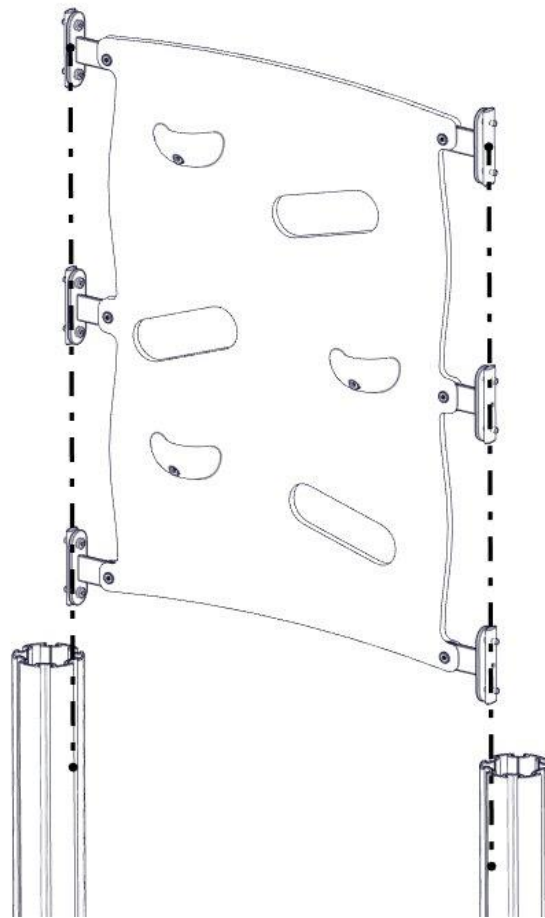

Montering av lekeapparatet / Assembly instructions / Montering av lekredskapet

Se på hovedmontering for posisjon
Look at main assembly for position
Titta på hovudmontering for position