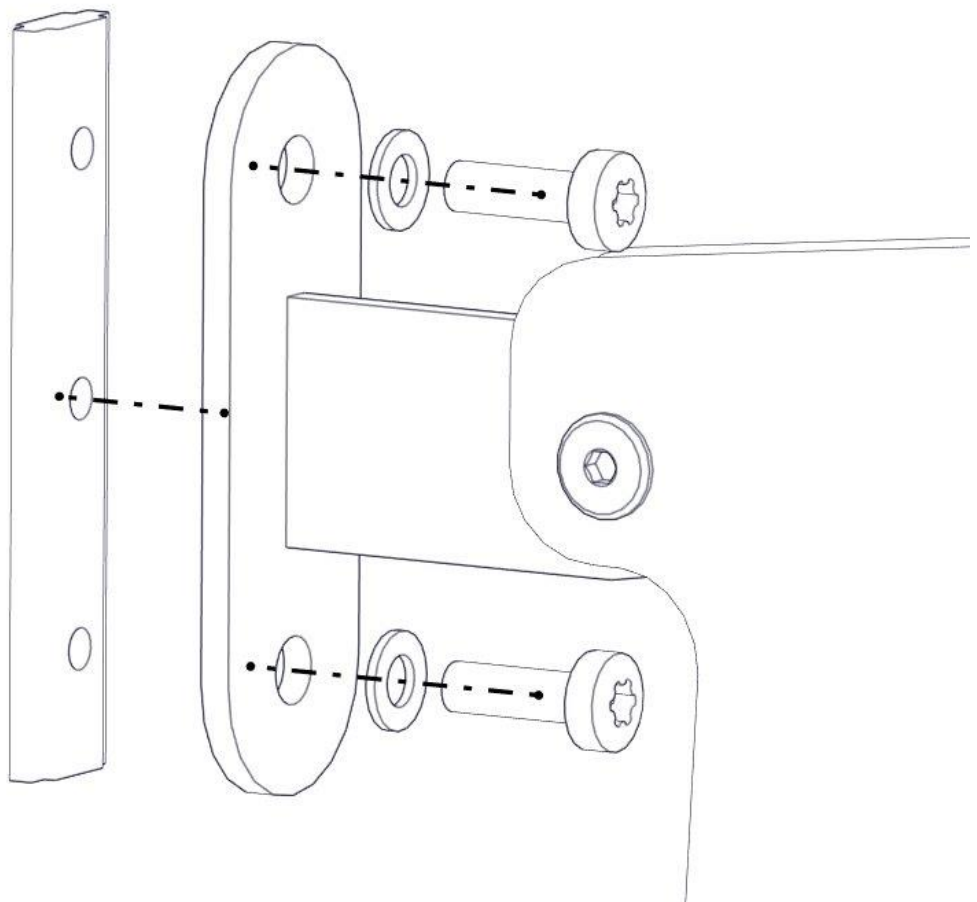

Montering av lekeapparatet / Assembly instructions / Montering av lekredskapet

Part Name	Article nr.	Qty
Torx M8x25	04-000-025	12
Skive M8	04-050-008	12
Brikke 120 3xM8	04-060-120	6
Klatreplate montert CC880	07-500-476	1