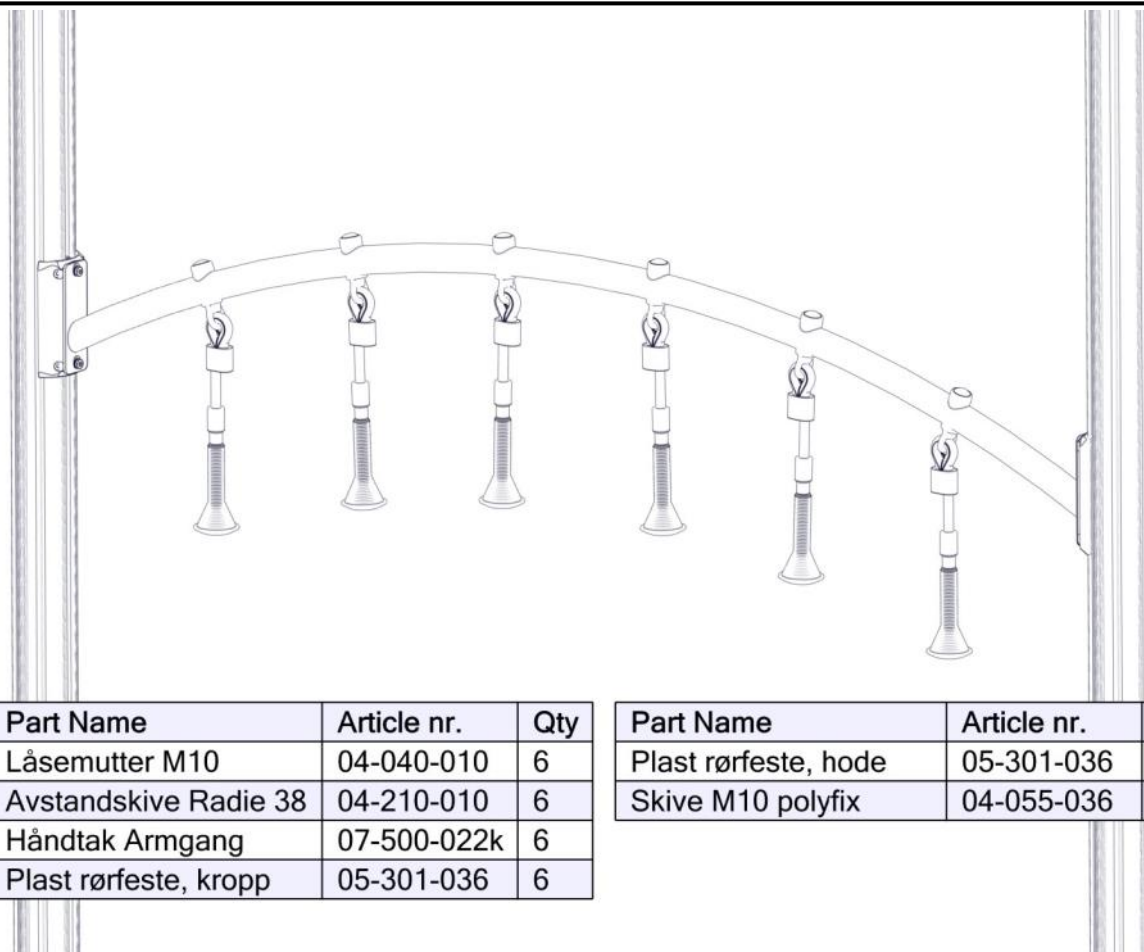

Montering av lekeapparatet / Assembly instructions / Montering av lekredskapet

Se på hovedmontering for posisjon
 Look at main assembly for position
 Titta på hovudmontering för position

Part Name	Article nr.	Qty
Torx M8x25	04-000-025	8
Brikke 200 2xM8	04-060-200	4
Beslag 30gr 200 4xhull 2xM8	07-150-042	2

Part Name	Article nr.	Qty
Torx M8x25	04-000-025	4
Skive M8	04-050-008	4
Rør bøyd Ø48 L= 2170 6 hull for bro	07-200-068	1

Montering av lekeapparatet / Assembly instructions / Montering av lekredskapet

Part Name	Article nr.	Qty
Låsemutter M10	04-040-010	6
Avstandskive Radie 38	04-210-010	6
Håndtak Armgang	07-500-022k	6
Plast rørfeste, kropp	05-301-036	6