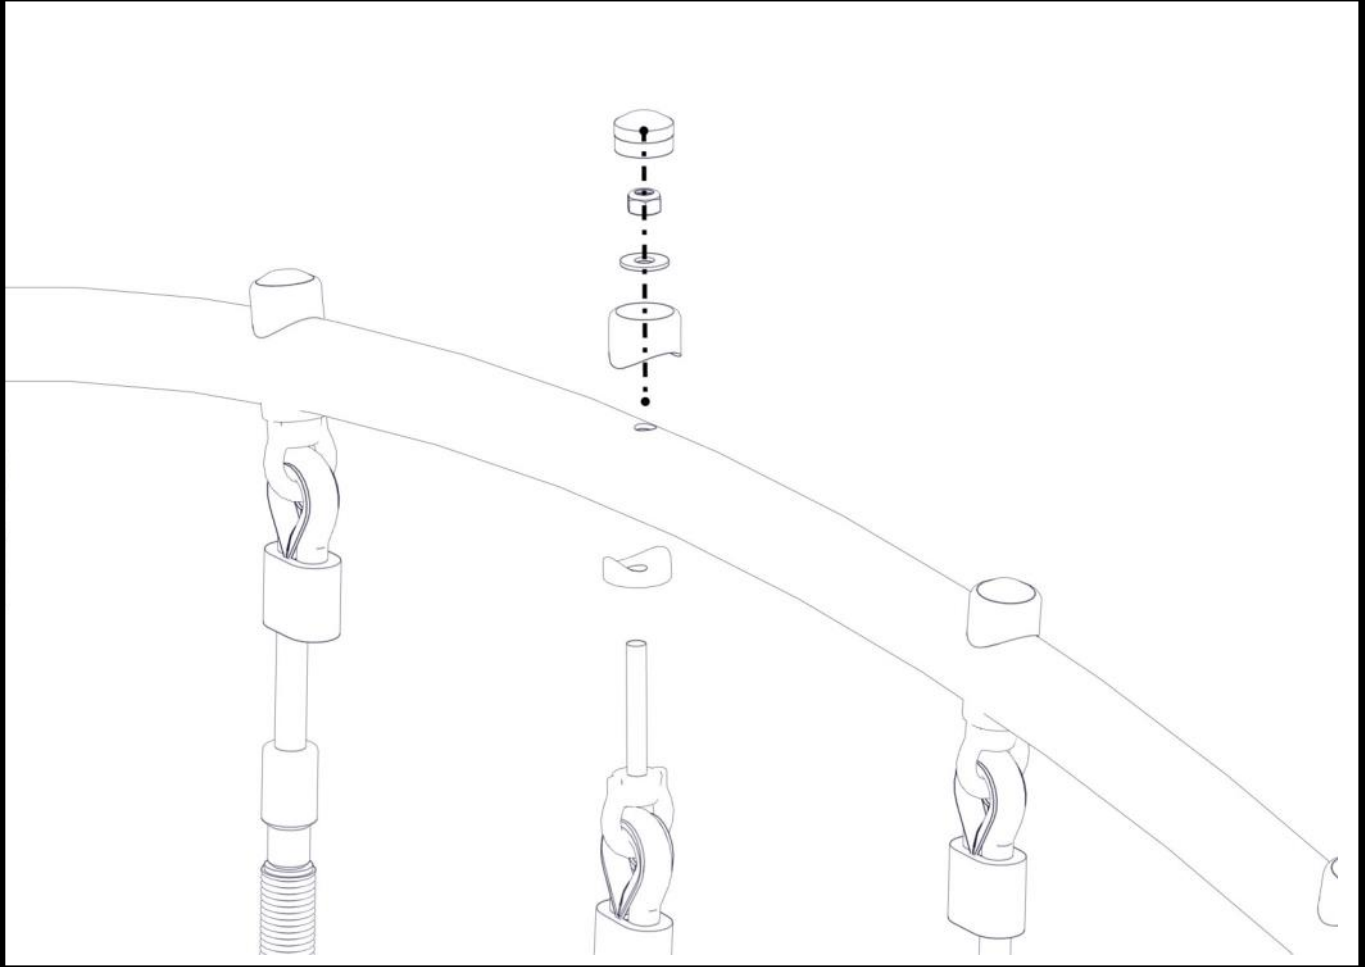

Montering av lekeapparatet / Assembly instructions / Montering av lekredskapet