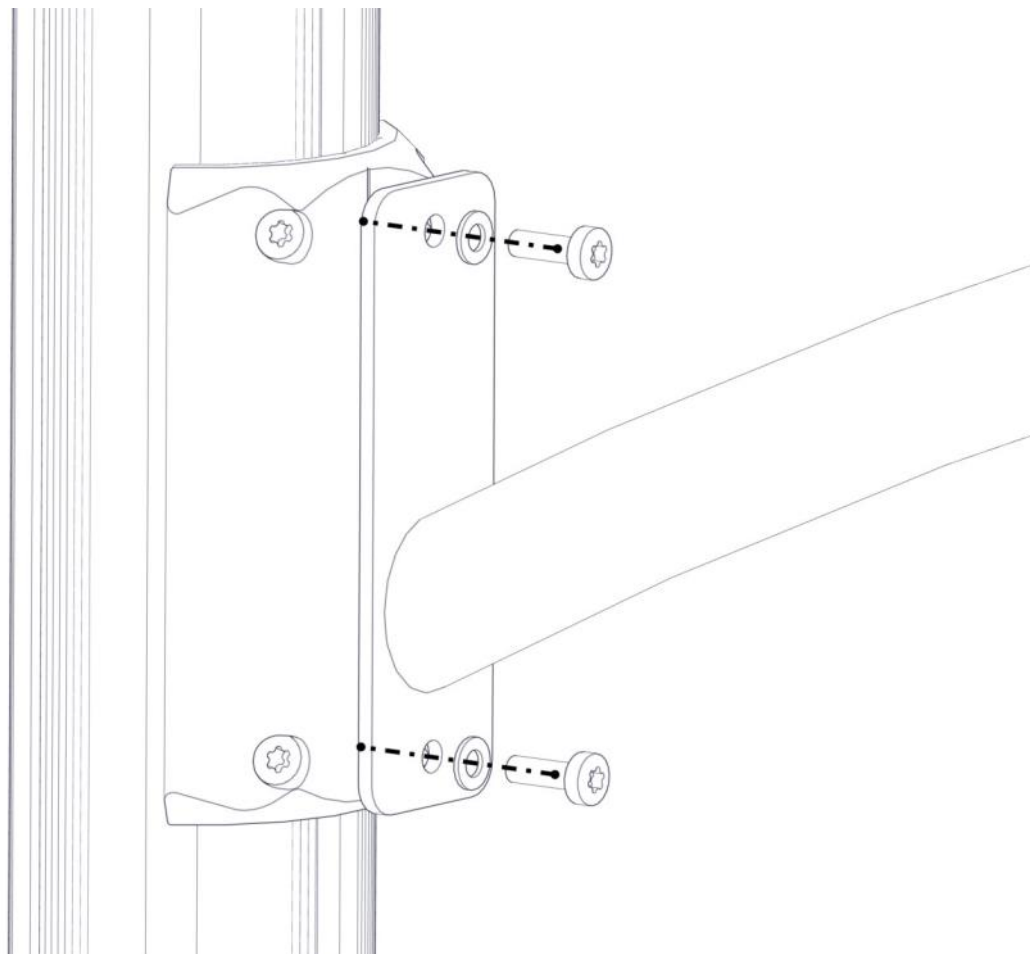

Part Name	Article nr.	Qty
Torx M8x25	04-000-025	4
Skive M8	04-050-008	4
Rør bøyd Ø48 L= 2170 6 hull for bro	07-200-068	1

Montering av lekeapparatet / Assembly instructions / Montering av lekredskapet

Part Name	Article nr.	Qty
Låsemutter M10	04-040-010	6
Avstandskive Radie 38	04-210-010	6
Håndtak Armgang	07-500-022k	6
Plast rørfeste, kropp	05-301-036	6