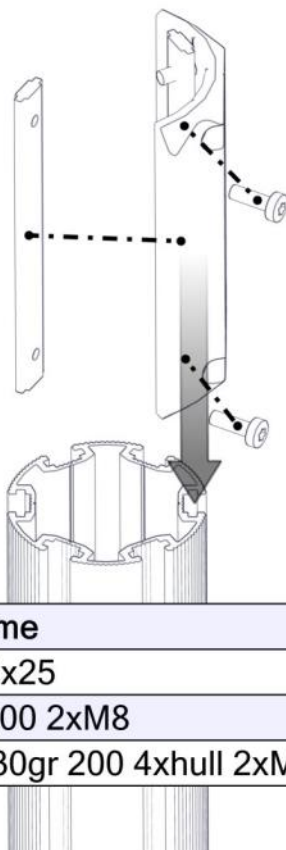

Boltepakker for / Boltpackage for / Bultpaket för

Sign. _____

Armgang handtak sort 07-500-477K	Navn	Artnr/dimensjon	Ant	Lev
	Rør bøyd Ø48 L=2170 6 Hull for bro Sort	07-200-068	1	
	Håndtak armgang	07-500-022	6	
	Beslag 30gr L=200 4x hull, 2xM8	07-150-042	2	
	Brikke 200 2xM8	04-060-200	4	
	Torx M8x25	04-000-025	12	
	Skive M8 Skive M10 polyfix	04-050-008 04-055-036	4 6	

Boltepakker for / Boltpackage for / Bultpaket för

Sign. _____

Armgang handtak sort 07-500-477K	Navn	Artnr/dimensjon	Ant	Lev
	Plastdel rør	05-301-036	6	
	Plastdel rør ende	05-301-036	6	
	Låsemutter M10	04-040-010	6	
	Avstandskive for R38	04-210-010	6	

Montering av lekeapparatet / Assembly instructions / Montering av lekredskapet

Se på hovedmontering for posisjon
 Look at main assembly for position
 Titta på hovudmontering för position

Part Name	Article nr.	Qty
Torx M8x25	04-000-025	8
Brikke 200 2xM8	04-060-200	4
Beslag 30gr 200 4xhull 2xM8	07-150-042	2

Part Name	Article nr.	Qty
Torx M8x25	04-000-025	4
Skive M8	04-050-008	4
Rør bøyd Ø48 L= 2170 6 hull for bro	07-200-068	1

Montering av lekeapparatet / Assembly instructions / Montering av lekredskapet

Part Name	Article nr.	Qty
Låsemutter M10	04-040-010	6
Avstandskive Radie 38	04-210-010	6
Håndtak Armgang	07-500-022k	6
Plast rørfeste, kropp	05-301-036	6