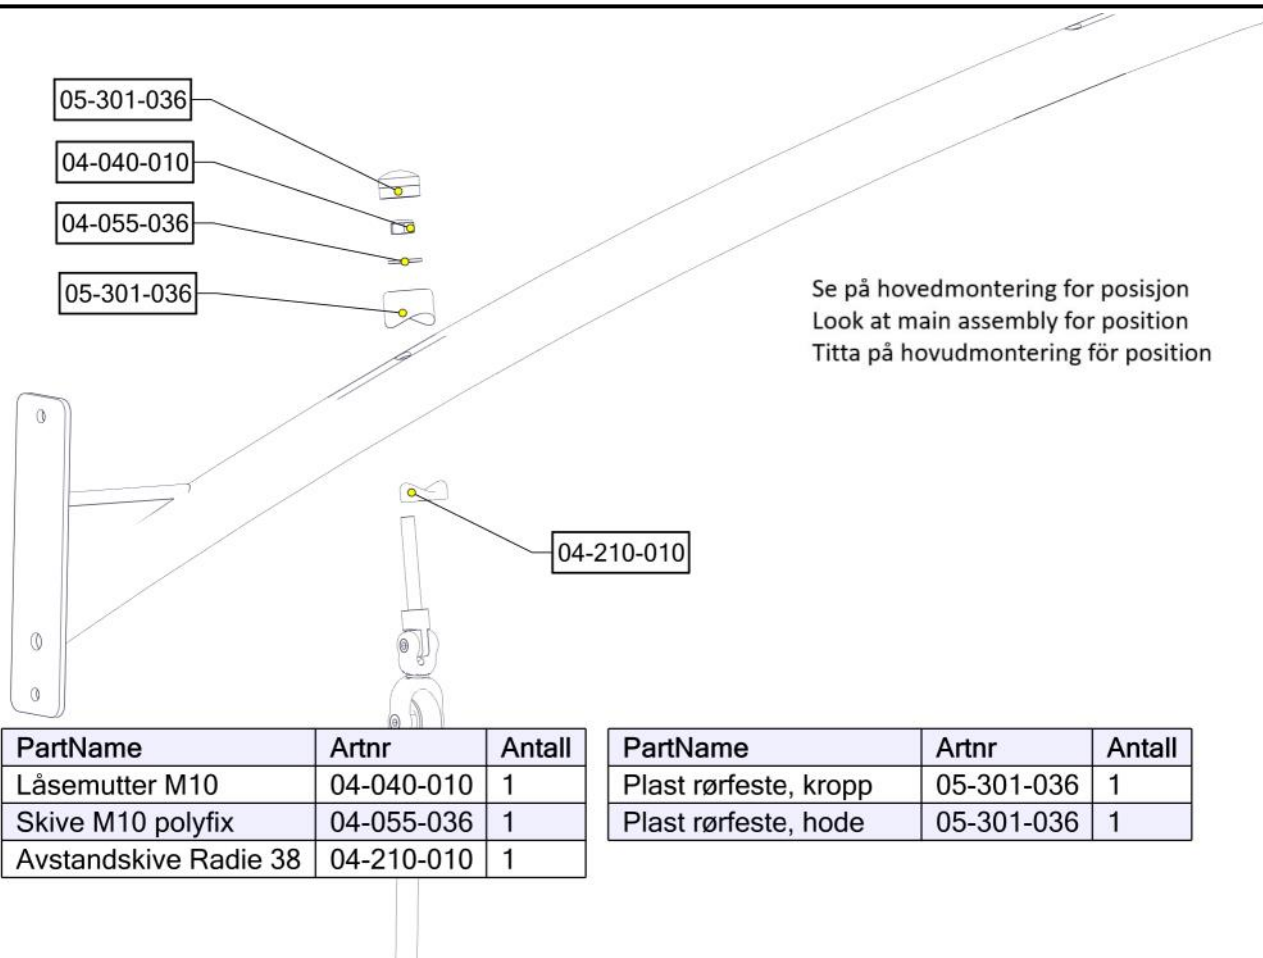

Boltepakker for / Boltpackage for / Bultpaket för

Sign. _____.

07-500-485K	Navn	Artnr/dimensjon	Ant	Lev
	Plast rørfeste kropp	05-301-036	1	
	Plast rørfeste hode	05-301-036	1	

Montering av lekeapparatet / Assembly instructions / Montering av lekredskapet

PartName	Artnr	Antall
3Kant monkeyseat med tau Mini _del1	07-500-485	1

PartName	Artnr	Antall
Låsemutter M10	04-040-010	1
Skive M10 polyfix	04-055-036	1
Avstandskive Radie 38	04-210-010	1

PartName	Artnr	Antall
Plast rørfeste, kropp	05-301-036	1
Plast rørfeste, hode	05-301-036	1