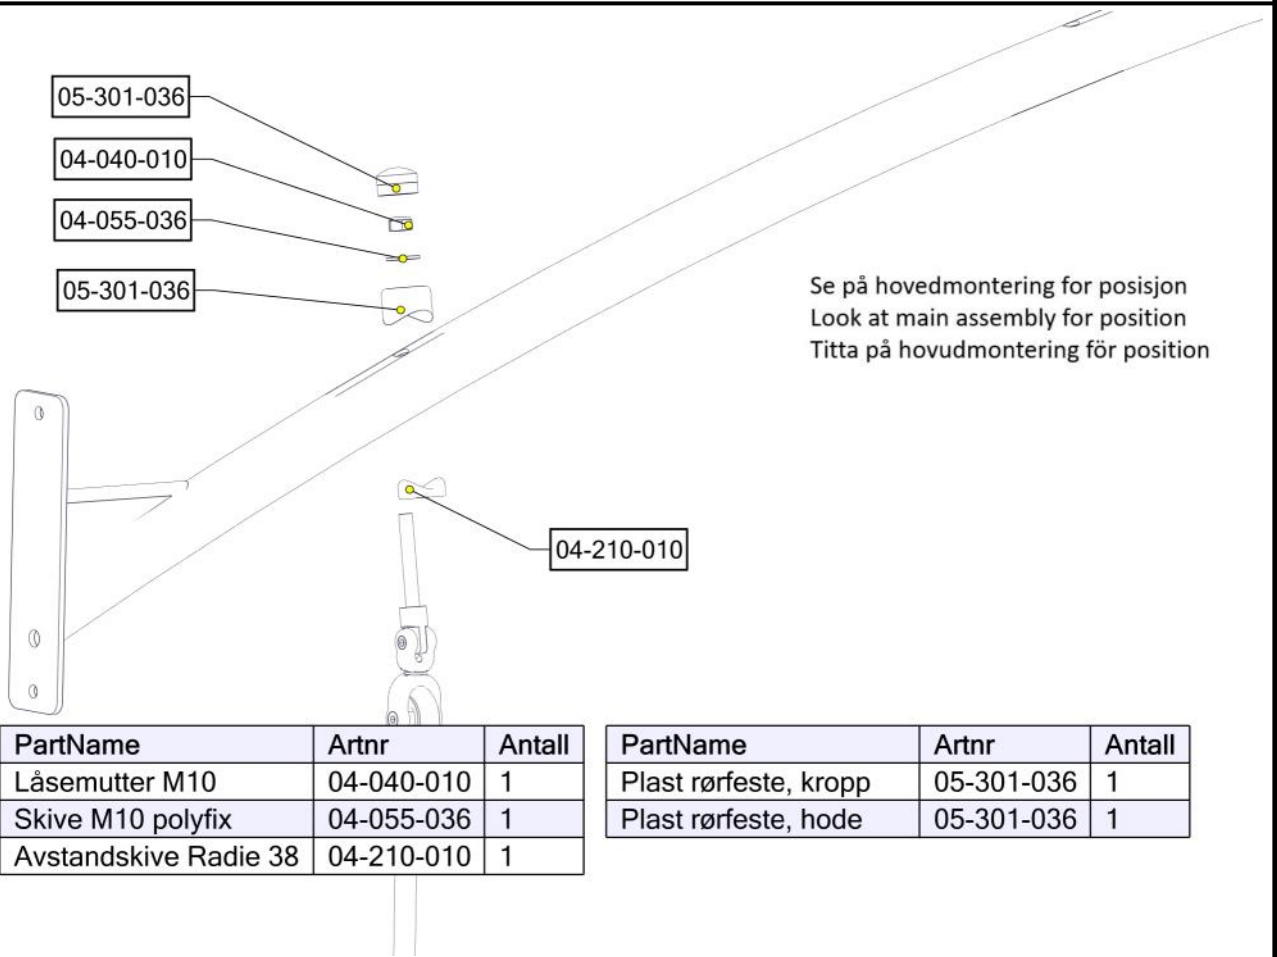

PartName	Artnr	Antall
Låsemutter M10	04-040-010	1
Skive M10 polyfix	04-055-036	1
Avstandskive Radie 38	04-210-010	1

PartName	Artnr	Antall
Plast rørfeste, kropp	05-301-036	1
Plast rørfeste, hode	05-301-036	1