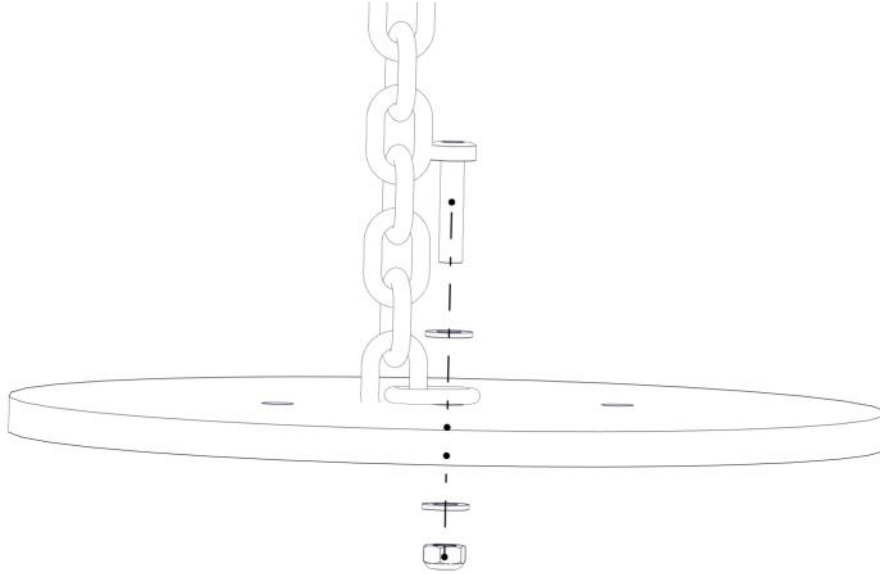

Montering av lekeapparatet / Assembly instructions / Montering av lekredskapet

PartName	Artnr	Antall
Torx M8x35	04-000-035	1
Låsemutter M8	04-040-008	1
Skive M8	04-050-008	2
Nedgravingsfundament runddel	00-003-103	1