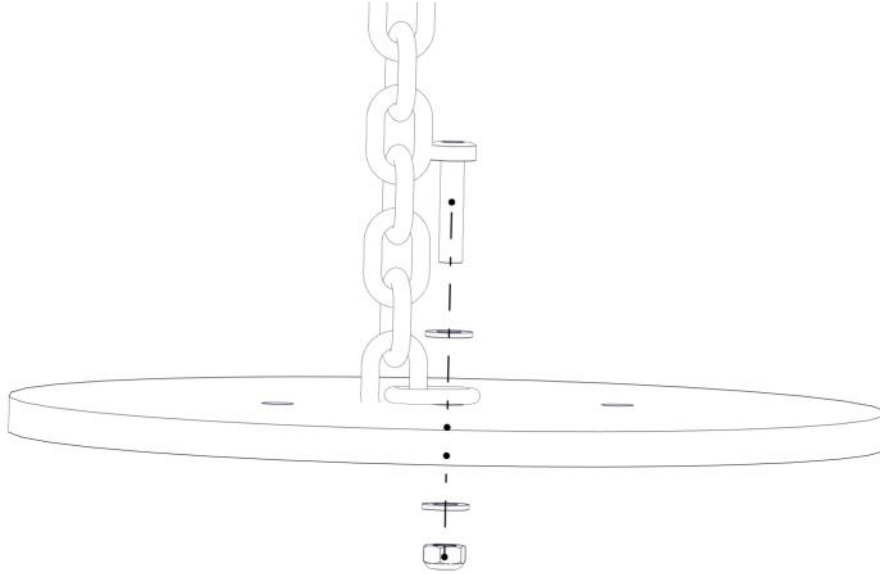

## Montering av lekeapparatet / Assembly instructions / Montering av lekredskapet

PartName	Artnr	Antall
3Kant monkeyseat med tau Mini _del3	07-500-487	1

PartName	Artnr	Antall
Låsemutter M10	04-040-010	1
Skive M10 polyfix	04-055-036	1
Avstandskive Radie 38	04-210-010	1

PartName	Artnr	Antall
Plast rørfeste, kropp	05-301-036	1
Plast rørfeste, hode	05-301-036	1

**Montering av lekeapparatet / Assembly instructions / Montering av lekredskapet**

PartName	Artnr	Antall
Torx M8x35	04-000-035	1
Låsemutter M8	04-040-008	1
Skive M8	04-050-008	2
Nedgravingsfundament runddel	00-003-103	1