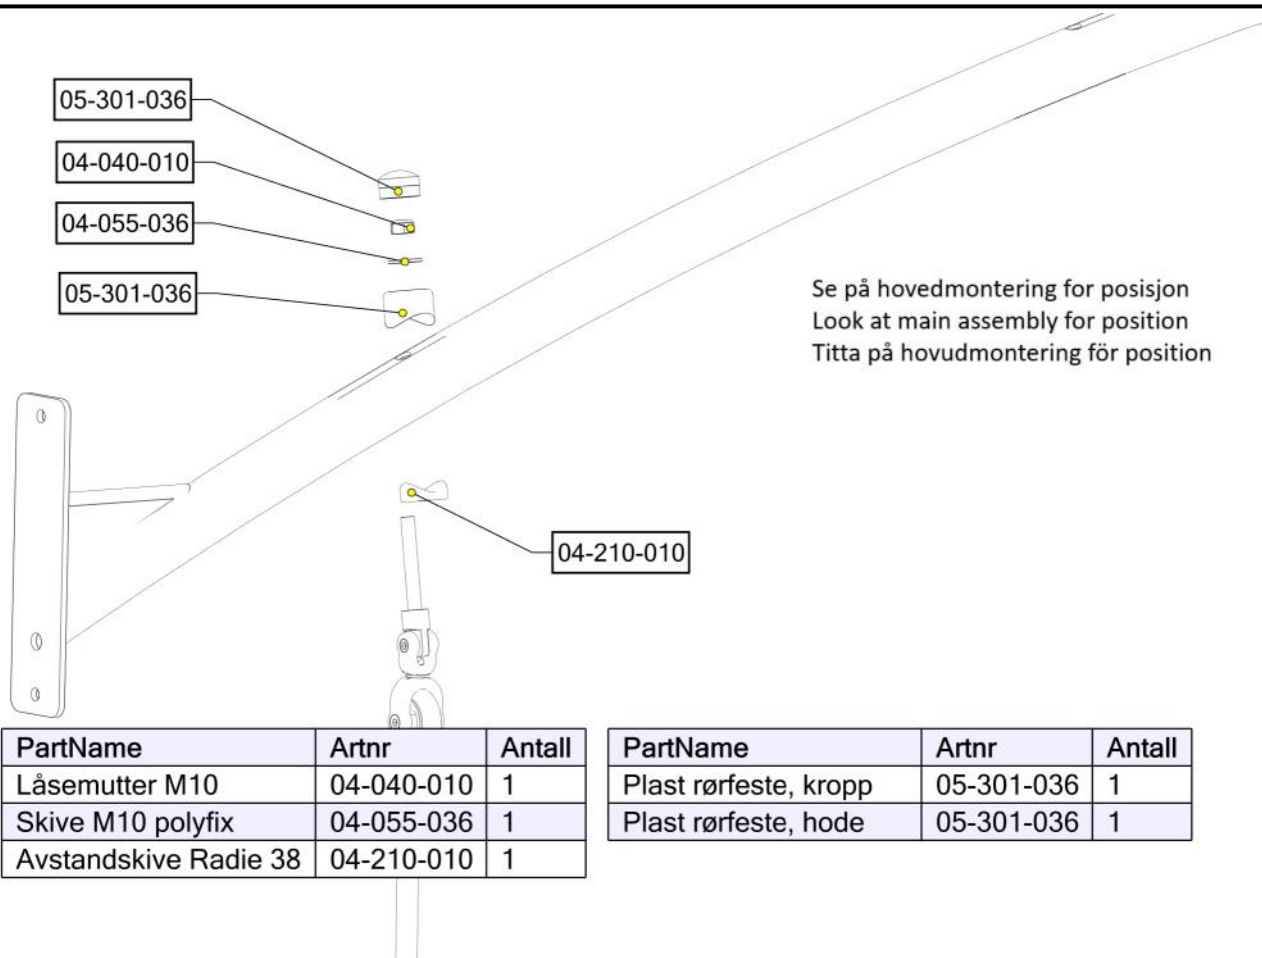

**Boltepakker for / Boltpackage for / Bultpaket för**

Sign. \_\_\_\_\_.

07-500-487K	Navn	Artnr/dimensjon	Ant	Lev
	Plast rørfeste kropp	05-301-036	1	
	Plast rørfeste hode	05-301-036	1	

## Montering av lekeapparatet / Assembly instructions / Montering av lekredskapet

PartName	Artnr	Antall
3Kant monkeyseat med tau Mini _del3	07-500-487	1

PartName	Artnr	Antall
Låsemutter M10	04-040-010	1
Skive M10 polyfix	04-055-036	1
Avstandskive Radie 38	04-210-010	1

PartName	Artnr	Antall
Plast rørfeste, kropp	05-301-036	1
Plast rørfeste, hode	05-301-036	1

**Montering av lekeapparatet / Assembly instructions / Montering av lekredskapet**

PartName	Artnr	Antall
Torx M8x35	04-000-035	1
Låsemutter M8	04-040-008	1
Skive M8	04-050-008	2
Nedgravingsfundament runddel	00-003-103	1