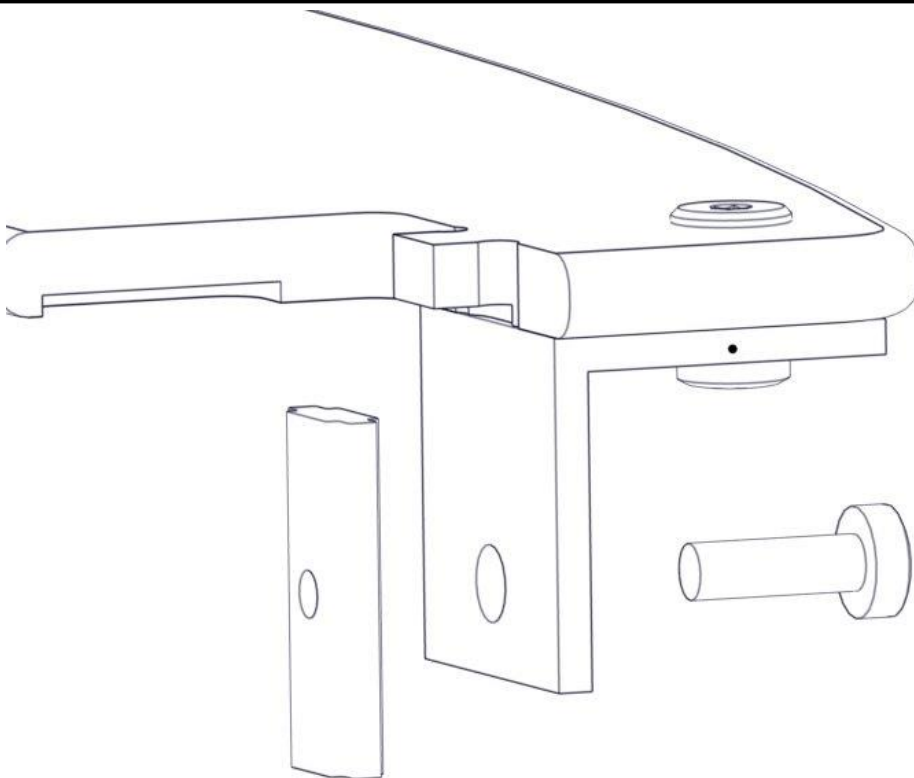

Part Name	Article nr.	Qty
Brikke 50 1XM8	04-060-050	2
Torx M8x25	04-000-025	2