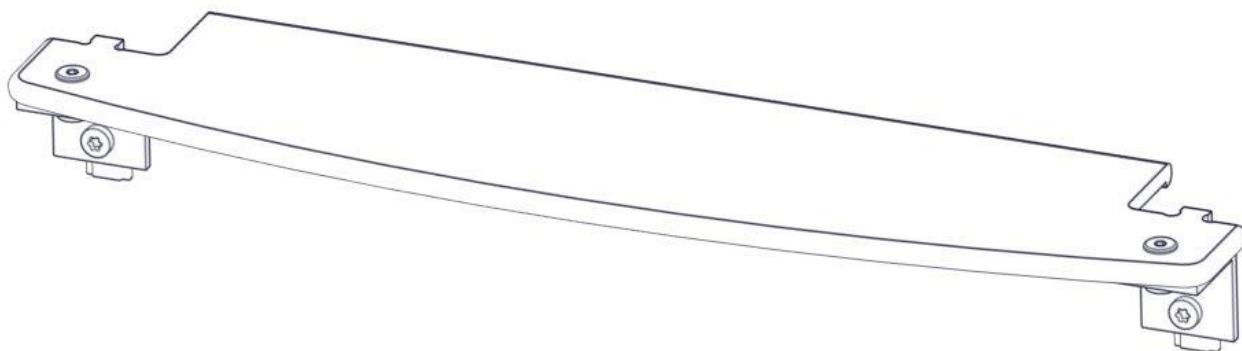

**Monteringsanvisning****Assembly Instructions****Monteringsanvisning**

Produkt nr. / Product no. / Produkt nr.

07-510-099K**Rød**

Ord. nr. _____

Dato. _____

Sign. _____

**søve**

Søve AS
Grønnvoldveien 290
3830 Ulefoss - Norway
Tlf: +47 35 94 65 65
www.sove.no

**søve**

Søve AB
EA Rosengrensgatan 32
421 31 Västra Frölunda
Phone: +46 (0)31 773 97 00
www.sove.se

Boltepakker for / Boltpackage for / Bultpaket för

Sign. _____

Butikdisk 520 07-510-099K	Navn	Artnr/ dimensjon	Ant	Lev
	Butikdisk 520 rød	07-510-099	1	
	Vinkel 50 x 50 x 50 x 5 11mm hull	04-070-050	2	
	Torx M8x25 Torx M8x12	04-000-025 04-000-012	2 2	
	Brikke 50 1xM8	04-060-050	2	
	Møbelknapp M8x11	04-030-011	2	