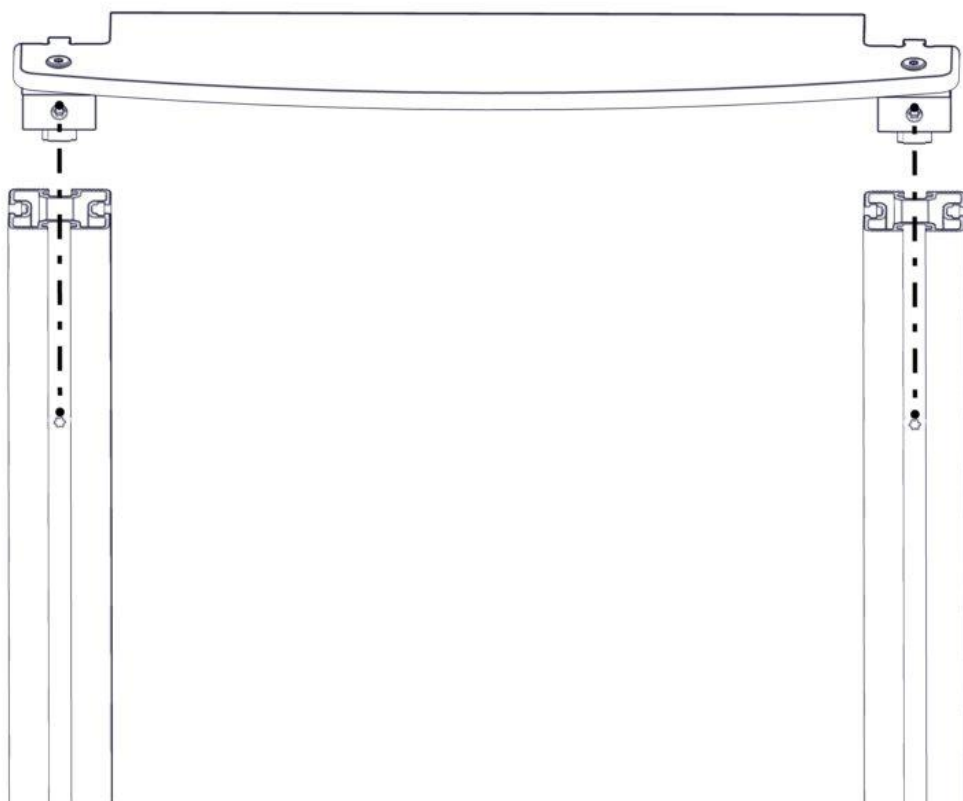

Montering av lekeapparatet / Assembly instructions / Montering av lekredskapet

Se på hovedmontering for posisjon
Look at main assembly for position
Titta på hovudmontering för position