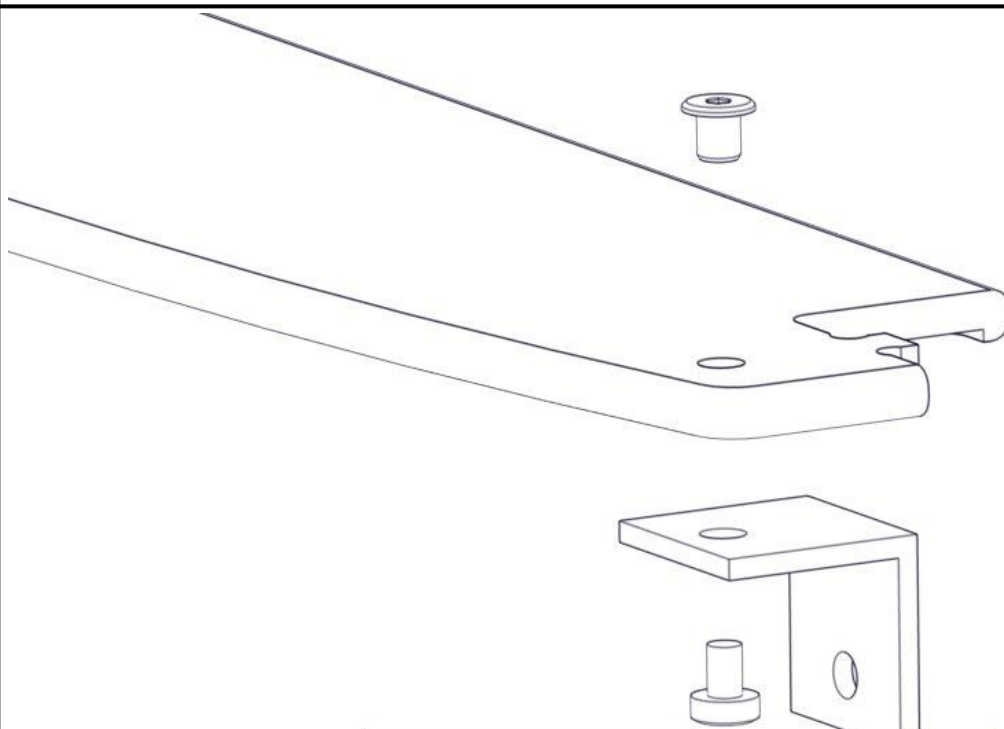

Part Name	Article nr.	Qty
Møbelknapp M8x11	04-030-011	1
Torx M8x12	04-000-012	1