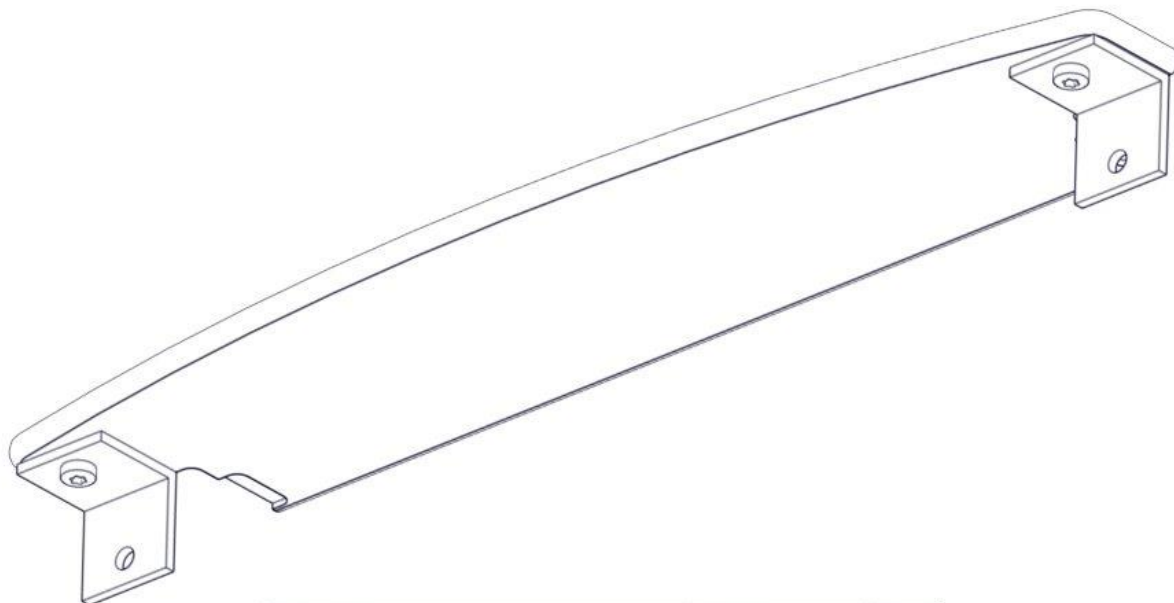

**søve**

Søve AB
EA Rosengrensgatan 32
421 31 Västra Frölunda
Phone: +46 (0)31 773 97 00
www.sove.se

Boltepakker for / Boltpackage for / Bultpaket för

Sign. _____

Butikdisk 520 07-510-099K	Navn	Artnr/ dimensjon	Ant	Lev
	Butikdisk 520 rød	07-510-099	1	
	Vinkel 50 x 50 x 50 x 5 11mm hull	04-070-050	2	
	Torx M8x25 Torx M8x12	04-000-025 04-000-012	2 2	
	Brikke 50 1xM8	04-060-050	2	
	Møbelknapp M8x11	04-030-011	2	

Montering av lekeapparatet / Assembly instructions / Montering av lekredskapet

Part Name	Article nr.	Qty
Butikkdisk 520	07-510-099	1
Møbelknapp M8x11	04-030-011	2
Torx M8x12	04-000-012	2
Vinkel 50x50x50x5 11mm hull	04-070-050	2