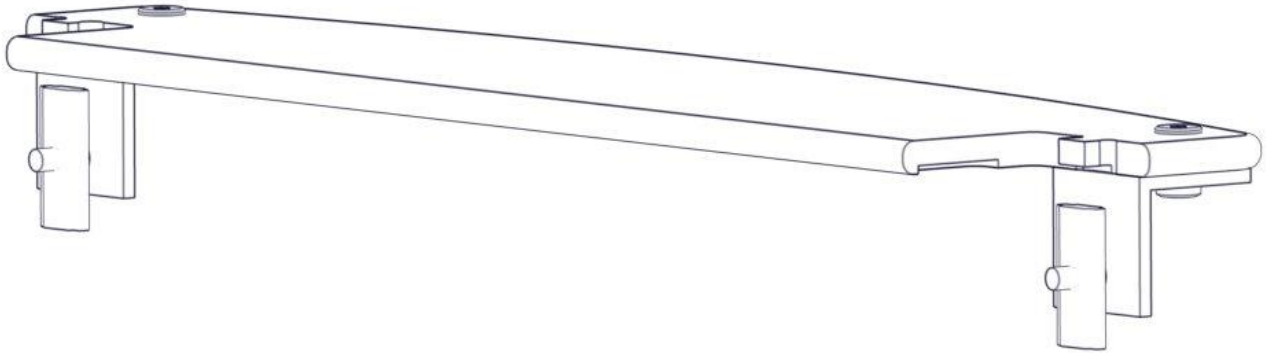

Montering av lekeapparatet / Assembly instructions / Montering av lekredskapet