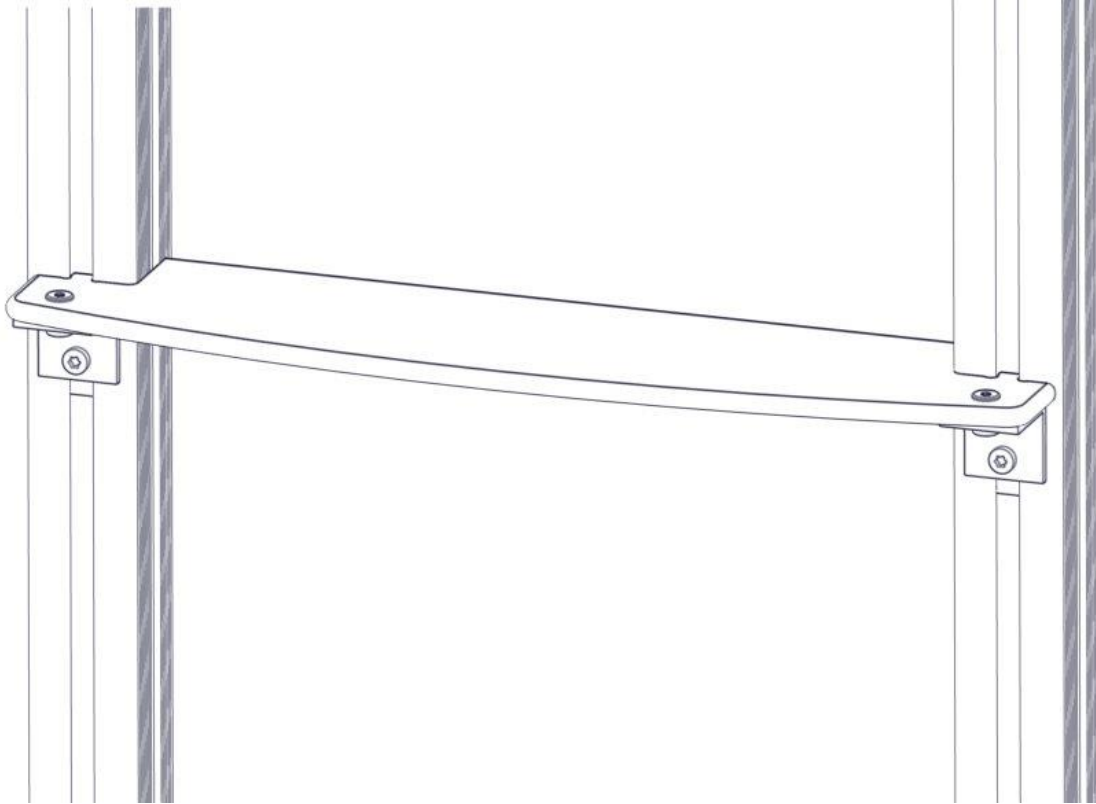

Montering av lekeapparatet / Assembly instructions / Montering av lekredskapet

Se på hovedmontering for posisjon
Look at main assembly for position
Titta på hovudmontering för position