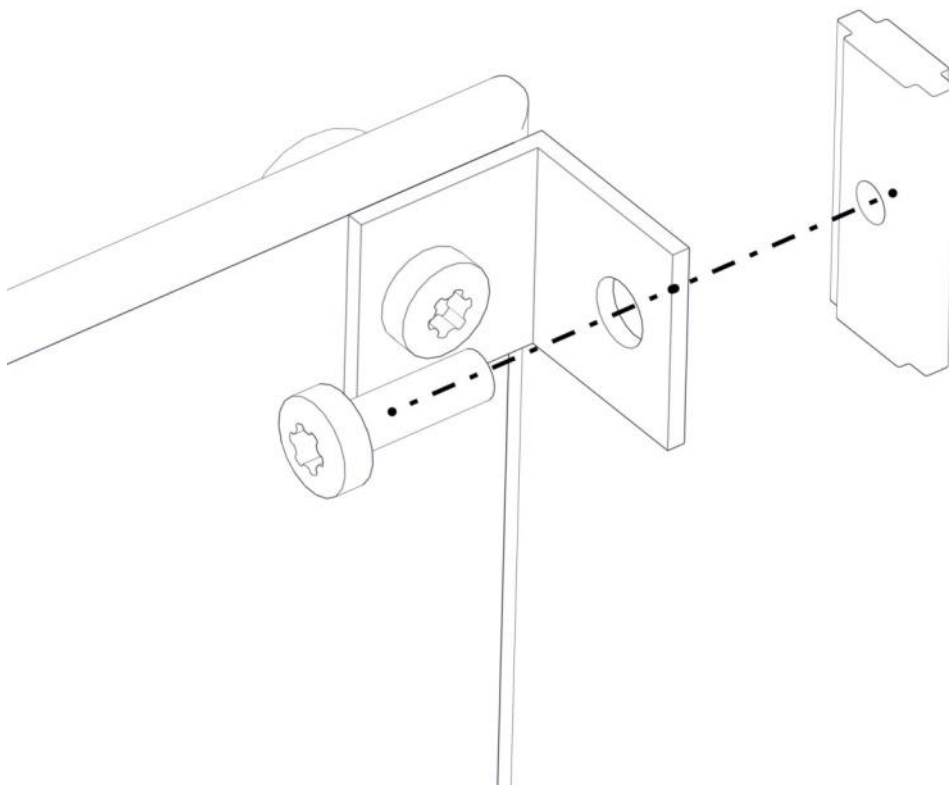

Montering av lekeapparatet / Assembly instructions / Montering av lekredskapet

Part Name	Article nr.	Qty
Torx M8x25	04-000-025	4
Brikke 50 1XM8	04-060-050	4