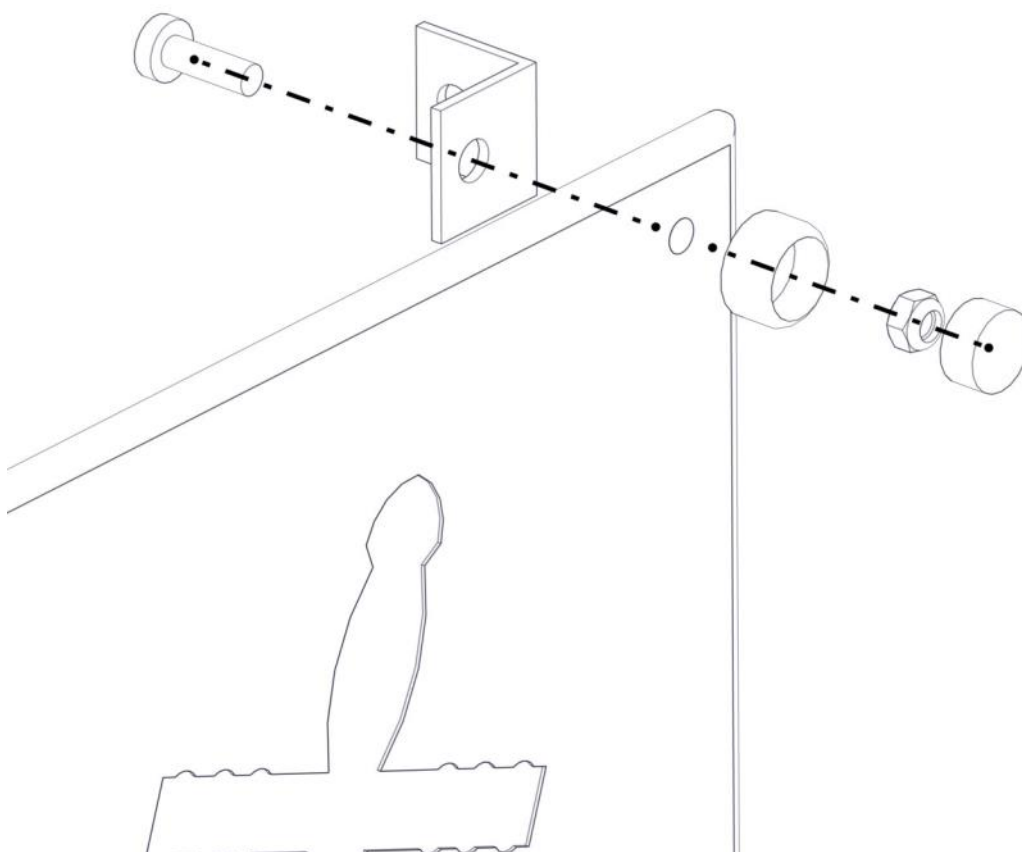

Montering av lekeapparatet / Assembly instructions / Montering av lekredskapet

Part Name	Article nr.	Qty
Vinkel 35x35x35x3 11mm hull	04-070-036	4
Vegg 520x400 brog grey	07-510-113	1
Torx M8x25	04-000-025	4
Låsemutter M8	04-040-008	4

Part Name	Article nr.	Qty
Endedeksel flat M8 sort kropp	05-301-033	4
Endedeksel flat M8 sort hode	05-301-033	4