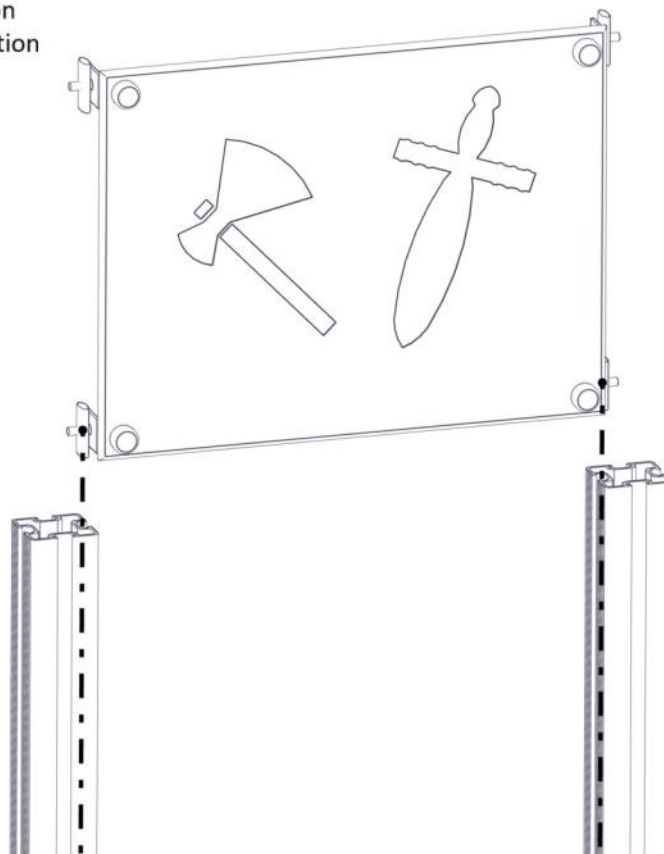

Montering av lekeapparatet / Assembly instructions / Montering av lekredskapet

Part Name	Article nr.	Qty
Torx M8x25	04-000-025	4
Brikke 50 1XM8	04-060-050	4

Montering av lekeapparatet / Assembly instructions / Montering av lekredskapet

Se på hovedmontering for posisjon
Look at main assembly for position
Titta på hovudmontering för position

Se på hovedmontering for posisjon
Look at main assembly for position
Titta på hovudmontering för position