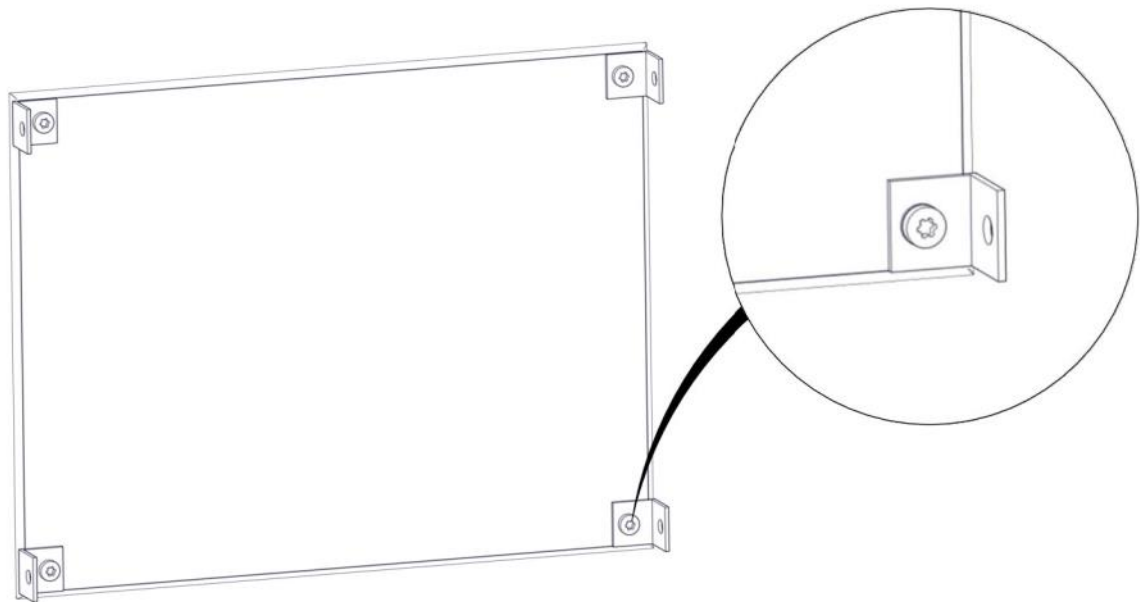

Montering av lekeapparatet / Assembly instructions / Montering av lekredskapet

Part Name	Article nr.	Qty
Vinkel 35x35x35x3 11mm hull	04-070-036	4
Vegg 520x400 brog grey	07-510-113	1
Torx M8x25	04-000-025	4
Låsemutter M8	04-040-008	4

Part Name	Article nr.	Qty
Endedeksel flat M8 sort kropp	05-301-033	4
Endedeksel flat M8 sort hode	05-301-033	4