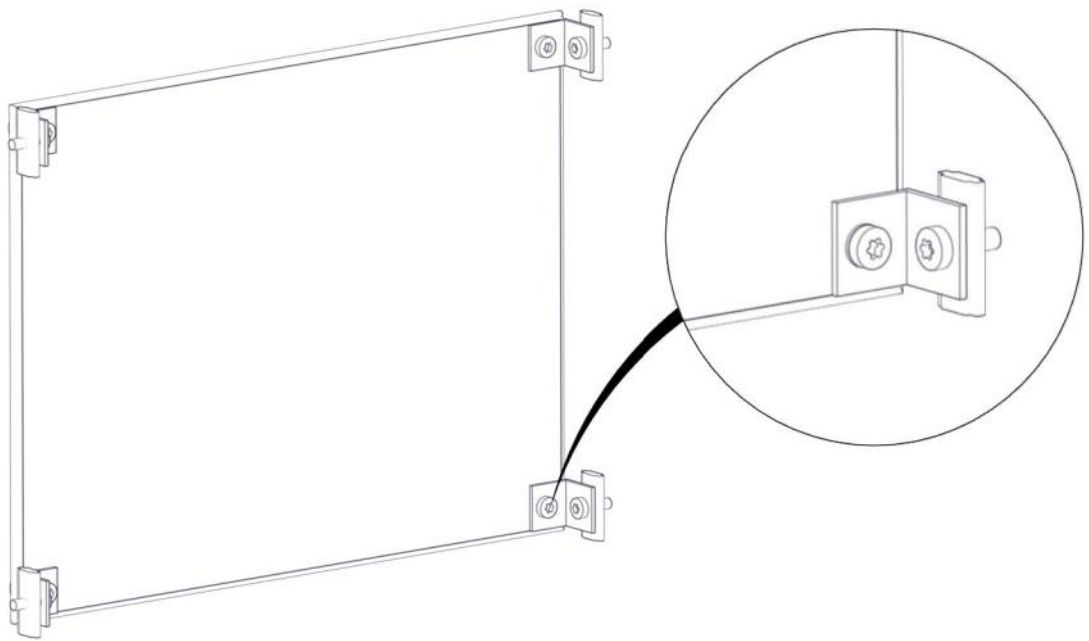

Montering av lekeapparatet / Assembly instructions / Montering av lekredskapet

Part Name	Article nr.	Qty
Torx M8x25	04-000-025	4
Brikke 50 1XM8	04-060-050	4