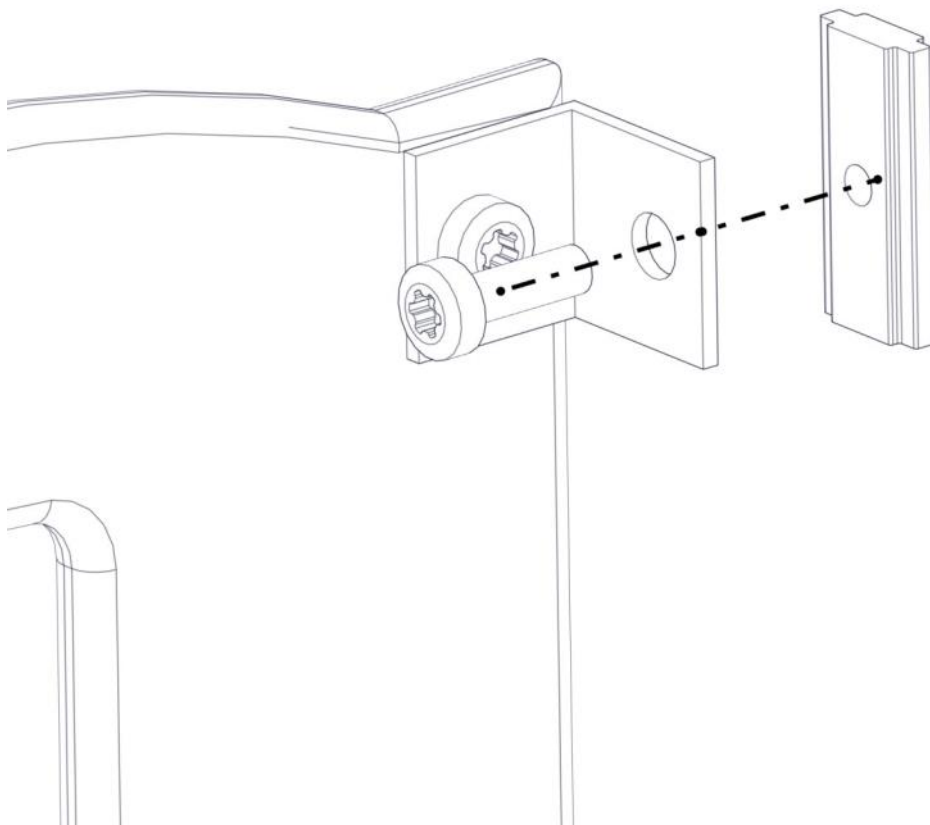

Montering av lekeapparatet / Assembly instructions / Montering av lekredskapet

Part Name	Article nr.	Qty
Torx M8x25	04-000-025	4
Brikke 50 1XM8	04-060-050	4