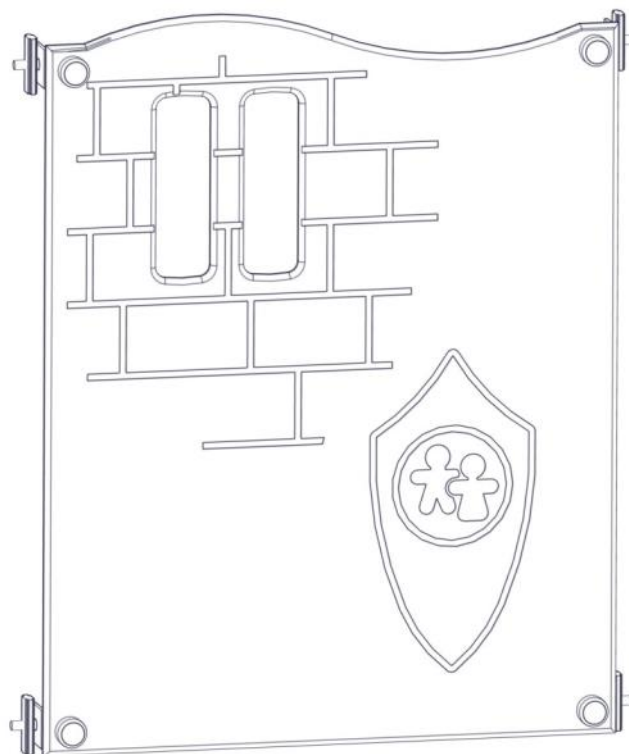

**N****Monteringsanvisning****EN****Assembly Instructions****S****Monteringsanvisning**

Produkt nr. / Product no. / Produkt nr.

**07-510-122K****Grå**

Ord. nr. \_\_\_\_\_

Dato. \_\_\_\_\_

Sign. \_\_\_\_\_

**søve**

<b>Boltepakker for / Boltpackage for / Bultpaket för</b>		Sign. _____		
<b>Mini vegg borg 07-510-122K</b>	<b>Navn</b>	<b>Artnr/dimensjon</b>	<b>Ant</b>	<b>Lev</b>
	Mini vegg borg 520x600 Grå	07-510-122	1	
	Brikke 50 1xM8	04-060-050	4	
	Torx M8x25	04-000-025	8	
	Vinkel 35x35x35x3 11mm hull	04-070-036	4	
	Låsemutter M8	04-040-008	4	
	Endedeksel flat M8 kropp Sort	05-301-033	4	

## Montering av lekeapparatet / Assembly instructions / Montering av lekredskapet

Part Name	Article nr.	Qty
Vinkel 35x35x35x3 11mm hull	04-070-036	4
Vegg 520x665 borg	07-510-122	1
Torx M8x25	04-000-025	4
Låsemutter M8	04-040-008	4

Part Name	Article nr.	Qty
Endedeksel flat M8 sort kropp	05-301-033	4
Endedeksel flat M8 sort hode	05-301-033	4

**Montering av lekeapparatet / Assembly instructions / Montering av lekredskapet**

Part Name	Article nr.	Qty
Torx M8x25	04-000-025	4
Brikke 50 1XM8	04-060-050	4