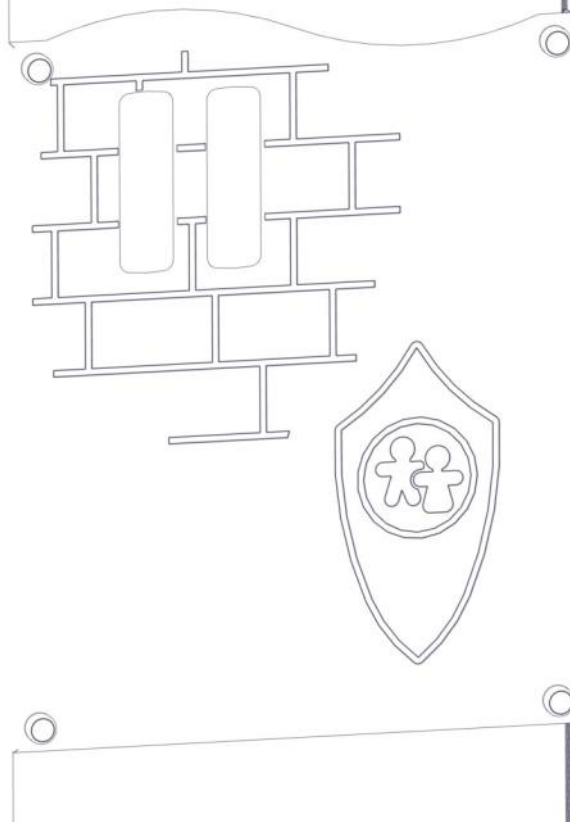

Montering av lekeapparatet / Assembly instructions / Montering av lekredskapet

Se på hovedmontering for posisjon
Look at main assembly for position
Titta på hovudmontering for posisjon