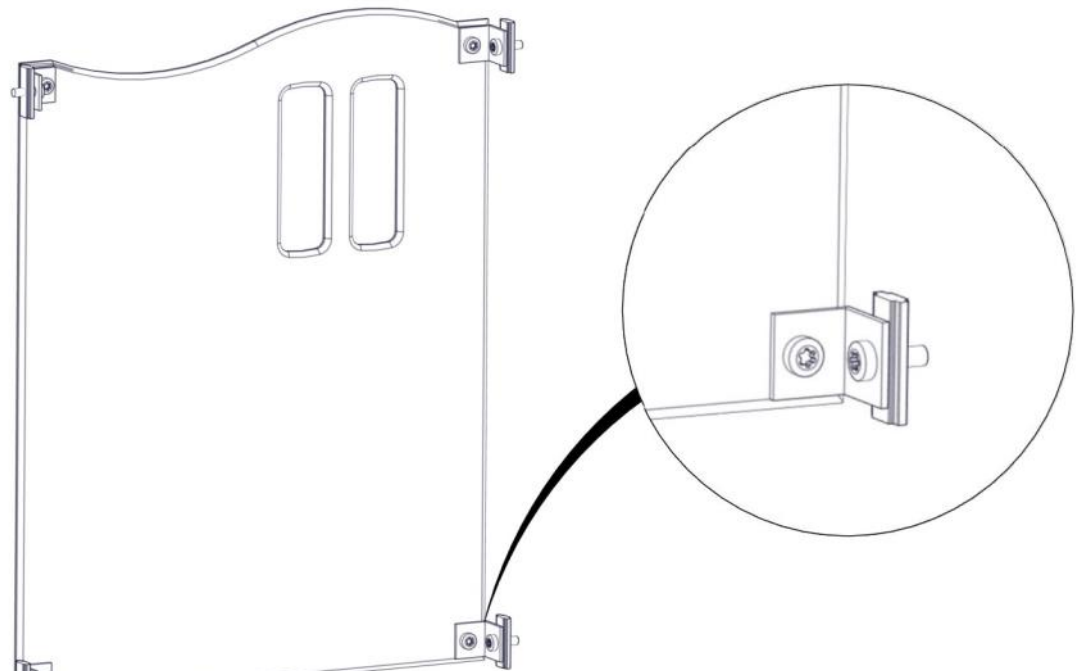

Montering av lekeapparatet / Assembly instructions / Montering av lekredskapet

Part Name	Article nr.	Qty
Torx M8x25	04-000-025	4
Brikke 50 1XM8	04-060-050	4