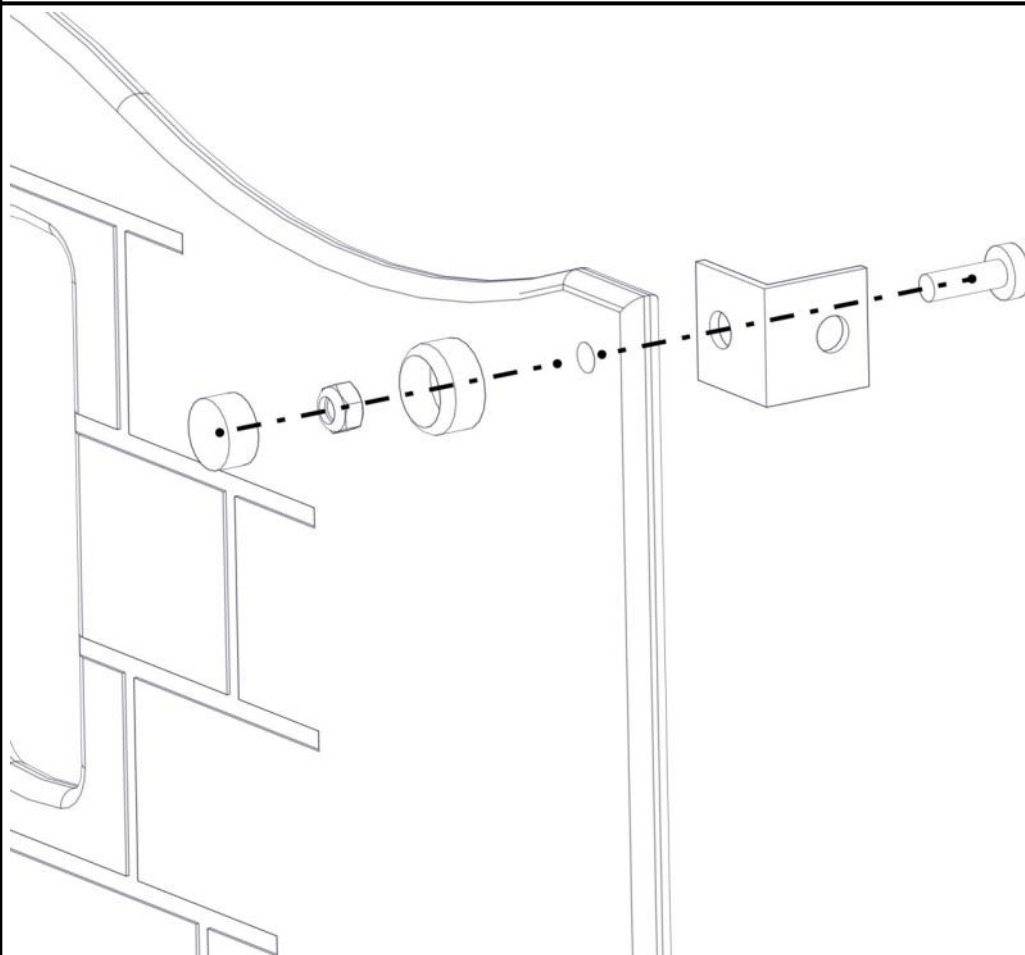

Montering av lekeapparatet / Assembly instructions / Montering av lekredskapet

Part Name	Article nr.	Qty
Vinkel 35x35x35x3 11mm hull	04-070-036	4
Vegg 520x665 borg	07-510-122	1
Torx M8x25	04-000-025	4
Låsemutter M8	04-040-008	4

Part Name	Article nr.	Qty
Endedeksel flat M8 sort kropp	05-301-033	4
Endedeksel flat M8 sort hode	05-301-033	4