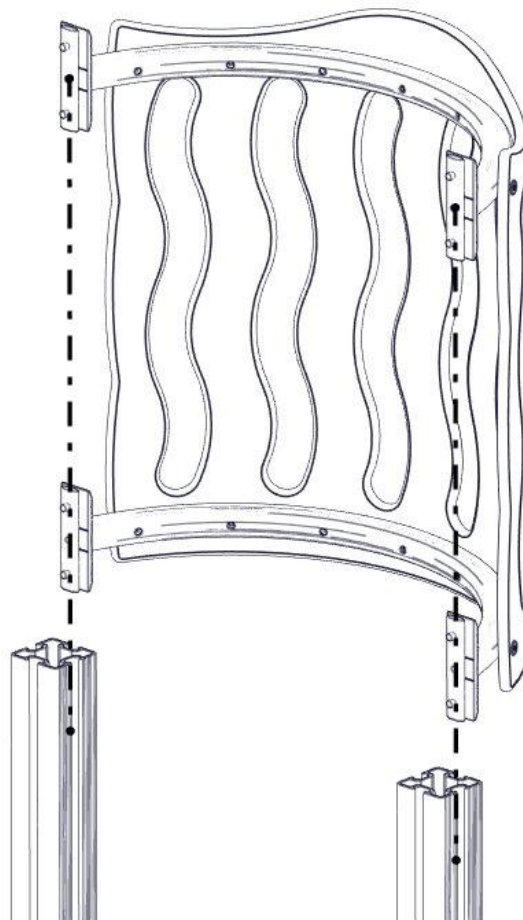

Søve AB
EA Rosengrensgatan 32
421 31 Västra Frölunda
Phone: +46 (0)31 773 97 00
www.sove.se

Boltepakker for / Boltpackage for / Bultpaket för

Sign. _____.

Buett rekkverk med sperrerør 07-510-133K	Navn	Artnr/ dimensjon	Ant	Lev
	Buett rekkverk med sperrerør Hvit	07-510-146	1	
	Brikke 120 3xM8	04-060-120	4	
	Sekskant M8 x 25	04-008-025	8	

Montering av lekeapparatet / Assembly instructions / Montering av lekredskapet

nr	PartName	Artnr	Antall
1	Buet rekkverk med sperrerør	07-510-146	1
2	Sekskant M8x25	04-008-025	8
3	Brikke 120 3xM8	04-060-120	4