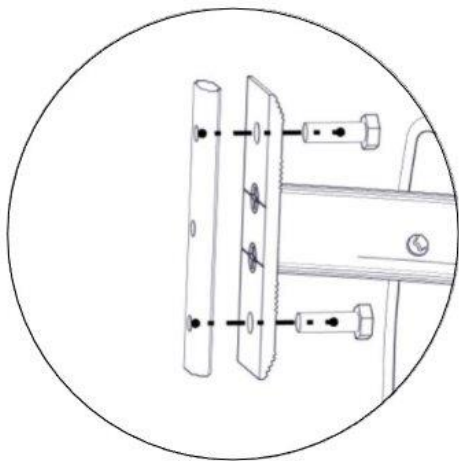

Søve AB
EA Rosengrensgatan 32
421 31 Västra Frölunda
Phone: +46 (0)31 773 97 00
www.sove.se

Boltepakker for / Boltpackage for / Bultpaket för

Sign. _____.

Buett rekkverk med sperrerør 07-510-133K	Navn	Artnr/ dimensjon	Ant	Lev
	Buett rekkverk med sperrerør Hvit	07-510-146	1	
	Brikke 120 3xM8	04-060-120	4	
	Sekskant M8 x 25	04-008-025	8	

Montering av lekeapparatet / Assembly instructions / Montering av lekredskapet

nr	PartName	Artnr	Antall
1	Buet rekkverk med sperrerør	07-510-146	1
2	Sekskant M8x25	04-008-025	8
3	Brikke 120 3xM8	04-060-120	4