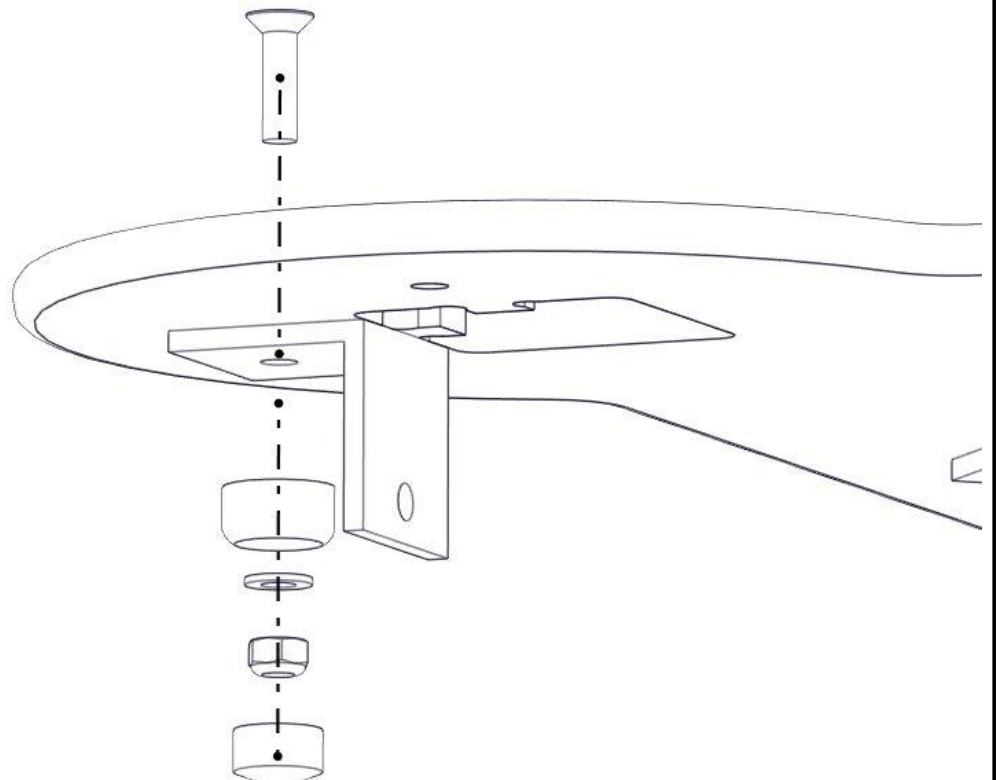

Montering av lekeapparatet / Assembly instructions / Montering av lekredskapet

nr	PartName	Artnr	Antall
1	Vinkel 50x50x50x5 9mm hull	04-075-050	2
3	Unbrako skrue M8x30 forsenket hode	04-034-030	2
4	Låsemutter M8	04-040-008	2
5	Endedeksel flat M8 sort hode	05-301-033	2
6	Endedeksel flat M8 sort kropp	05-301-033	2
7	Skive M8	04-050-008	2