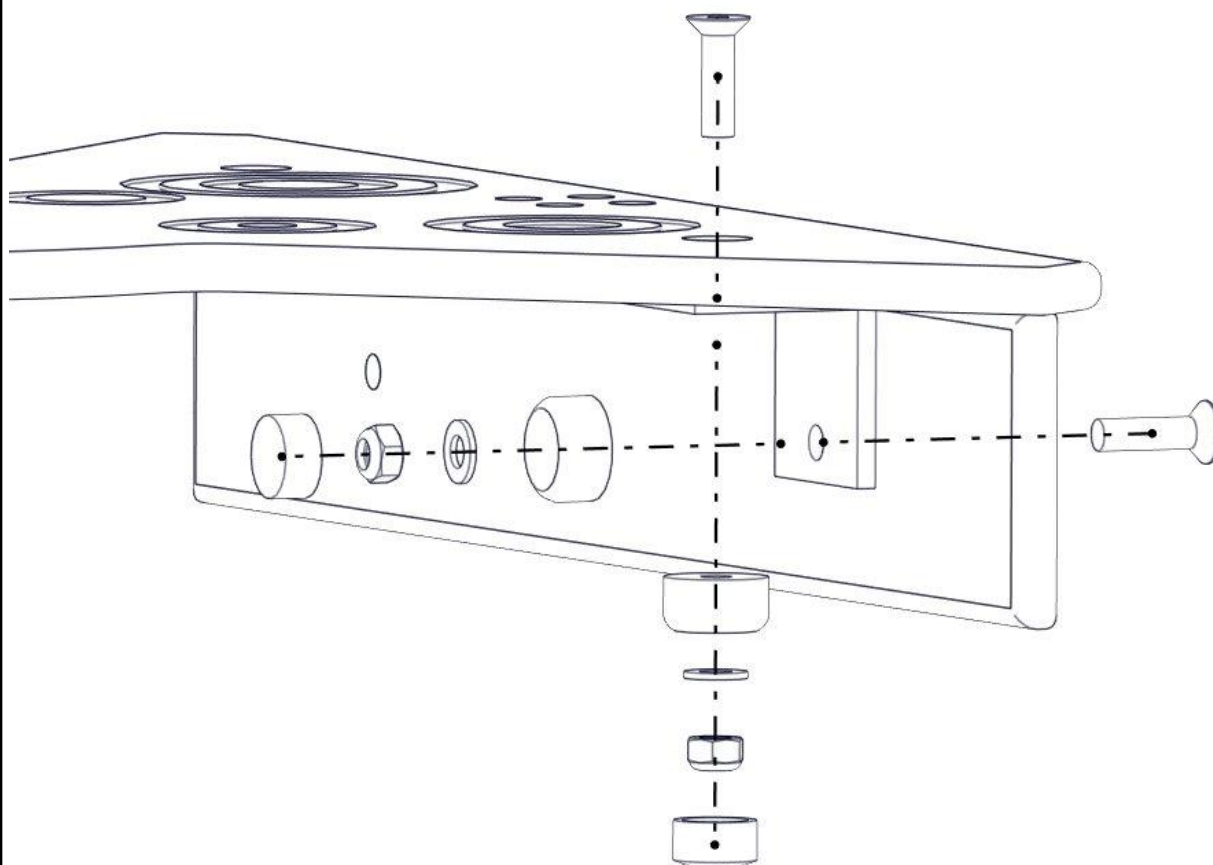

Montering av lekeapparatet / Assembly instructions / Montering av lekredskapet

nr	PartName	Artnr	Antall
1	Kokeplate HPL front	07-510-140	1
2	Kokeplate rund stolpe	07-510-139	1
3	Vinkel 50x50x50x5 9mm hull	04-075-050	2
4	Unbrako skrue M8x30 forsenket hode	04-034-030	4
5	Låsemutter M8	04-040-008	4

nr	PartName	Artnr	Antall
6	Endedeksel flat M8 sort hode	05-301-033	4
7	Endedeksel flat M8 sort kropp	05-301-033	4
8	Skive M8	04-050-008	4