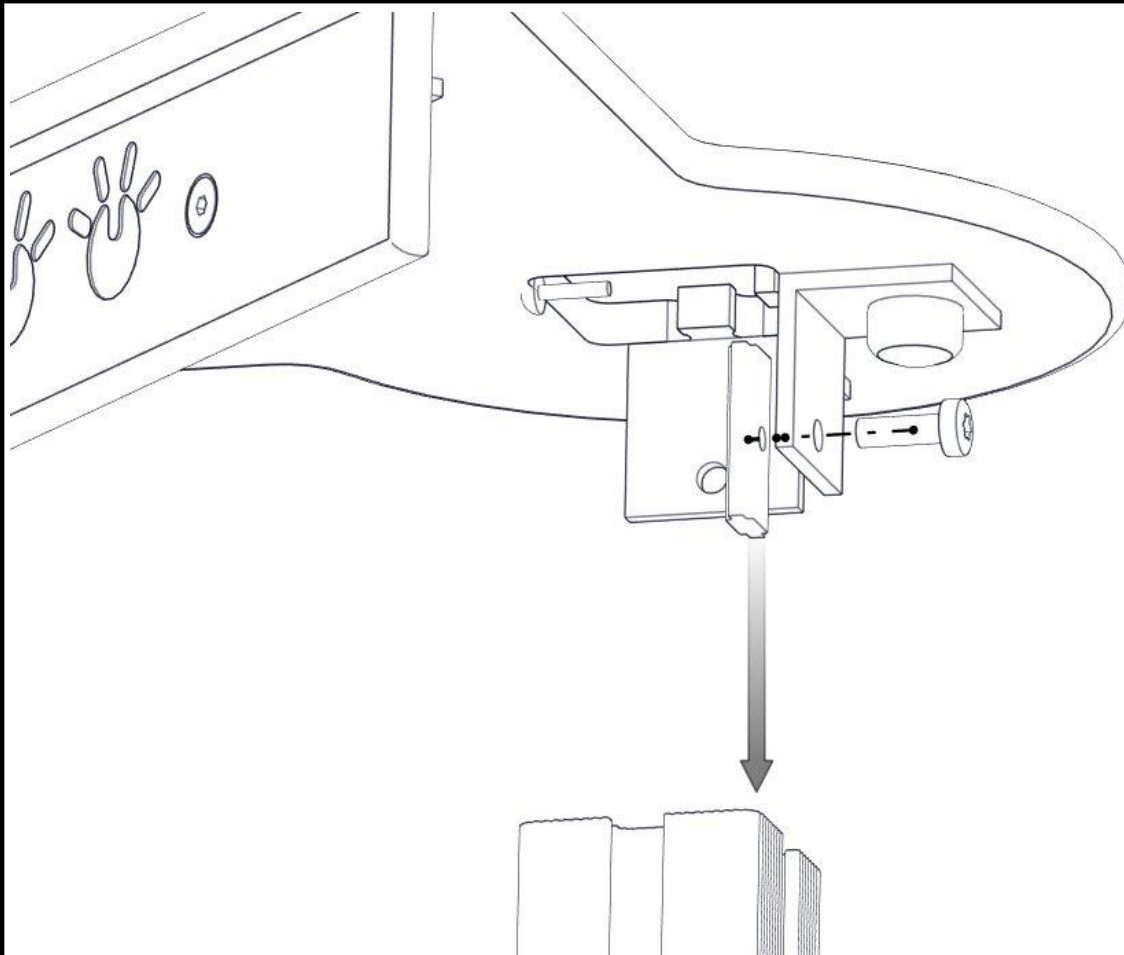

Montering av lekeapparatet / Assembly instructions / Montering av lekredskapet

Se på hovedmontering for posisjon
Look at main assembly for position
Titta på hovudmontering för position