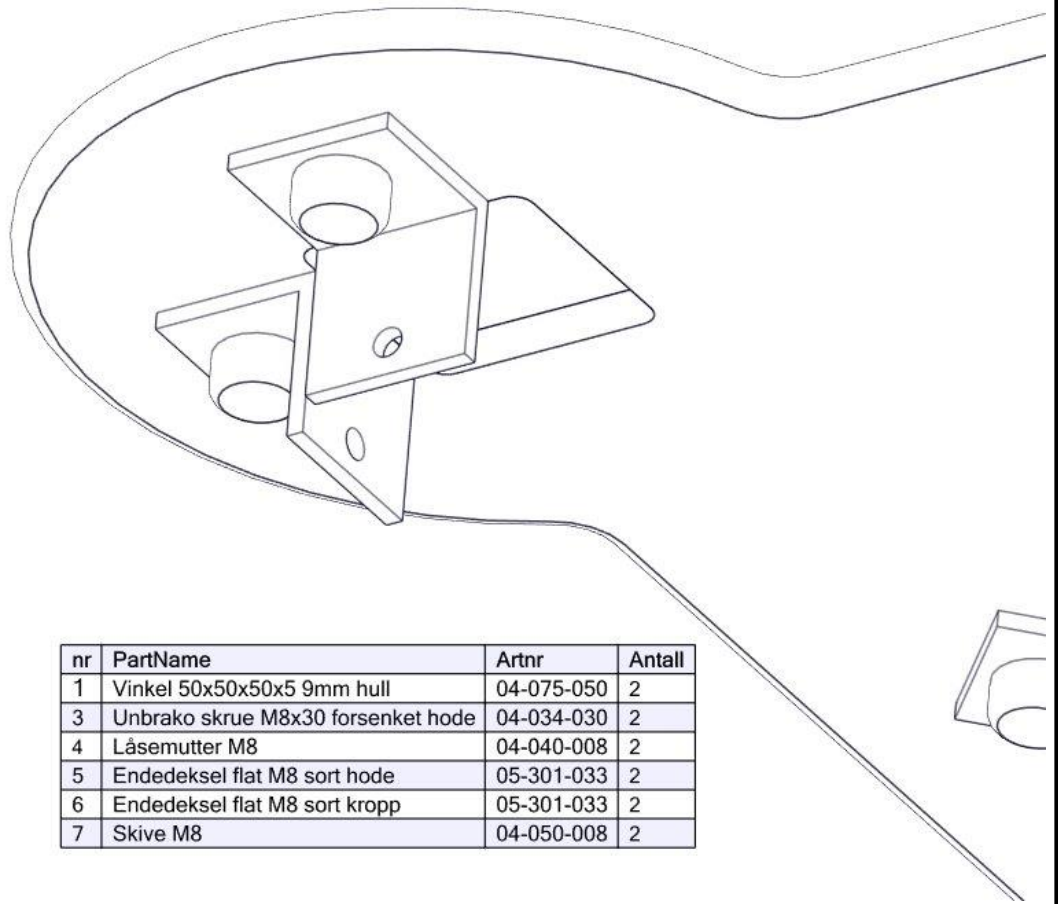

Montering av lekeapparatet / Assembly instructions / Montering av lekredskapet

nr	PartName	Artnr	Antall
1	Kokeplate HPL front	07-510-140	1
2	Kokeplate rund stolpe	07-510-139	1
3	Vinkel 50x50x50x5 9mm hull	04-075-050	2
4	Unbrako skrue M8x30 forsenket hode	04-034-030	4
5	Låsemutter M8	04-040-008	4

nr	PartName	Artnr	Antall
6	Endedeksel flat M8 sort hode	05-301-033	4
7	Endedeksel flat M8 sort kropp	05-301-033	4
8	Skive M8	04-050-008	4

Montering av lekeapparatet / Assembly instructions / Montering av lekredskapet