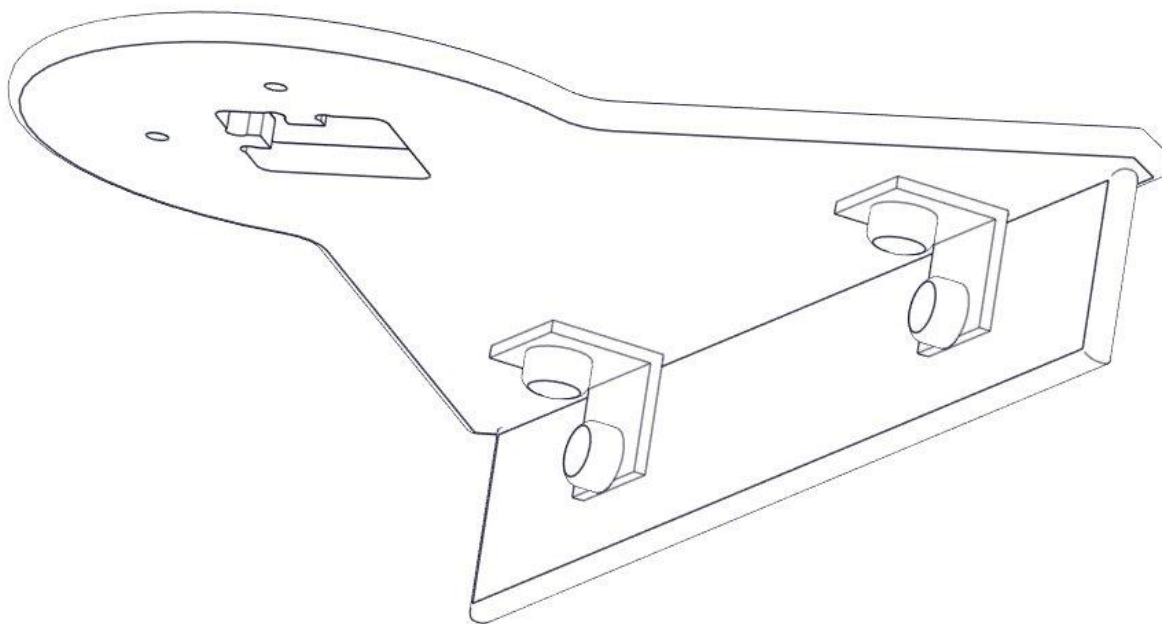

Montering av lekeapparatet / Assembly instructions / Montering av lekredskapet

nr	PartName	Artnr	Antall
1	Kokeplate HPL front	07-510-140	1
2	Kokeplate rund stolpe	07-510-139	1
3	Vinkel 50x50x50x5 9mm hull	04-075-050	2
4	Unbrako skrue M8x30 forsenket hode	04-034-030	4
5	Låsemutter M8	04-040-008	4

nr	PartName	Artnr	Antall
6	Endedeksel flat M8 sort hode	05-301-033	4
7	Endedeksel flat M8 sort kropp	05-301-033	4
8	Skive M8	04-050-008	4