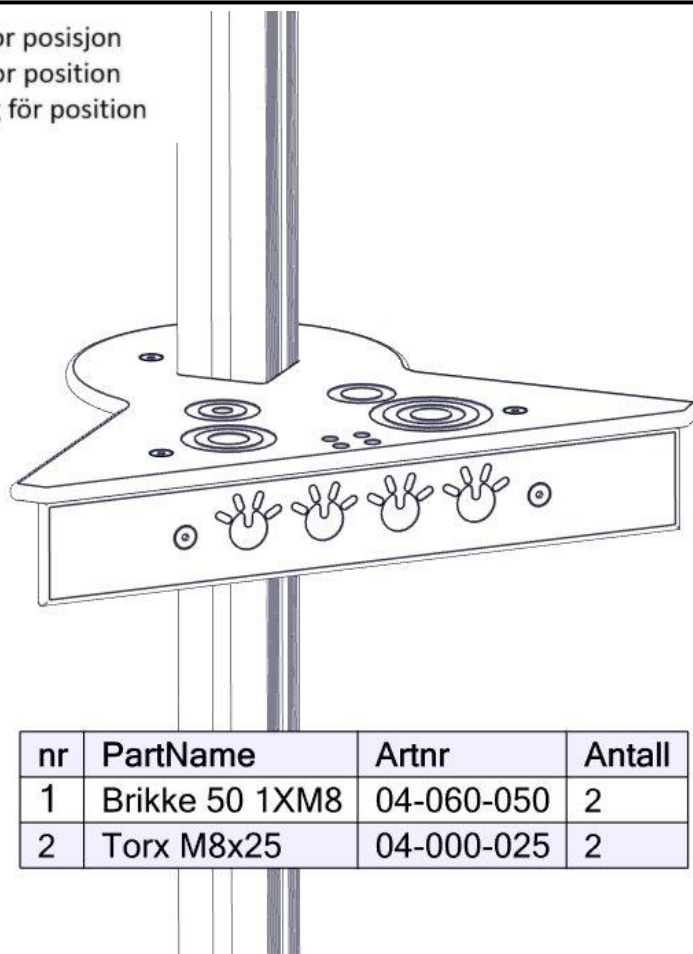

Montering av lekeapparatet / Assembly instructions / Montering av lekredskapet

Se på hovedmontering for posisjon
Look at main assembly for position
Titta på hovudmontering för position