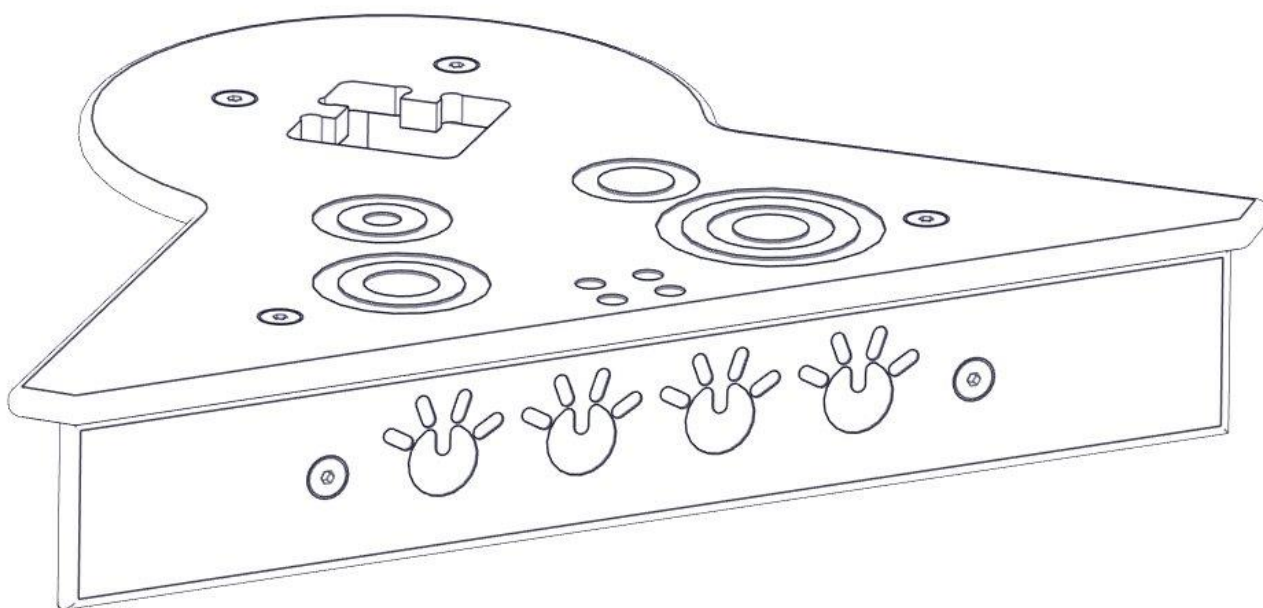

N

Monteringsanvisning

EN

Assembly Instructions

S

Monteringsanvisning

Produkt nr. / Product no. / Produkt nr.

07-510-139K

Grå

Ord. nr. _____

Dato. _____

Sign. _____

søve

Søve AS
Grønnvoldveien 290
3830 Ulefoss - Norway
Tlf: +47 35 94 65 65
www.sove.no

søve

Søve AB
EA Rosengrensgatan 32
421 31 Västra Frölunda
Phone: +46 (0)31 773 97 00
www.sove.se