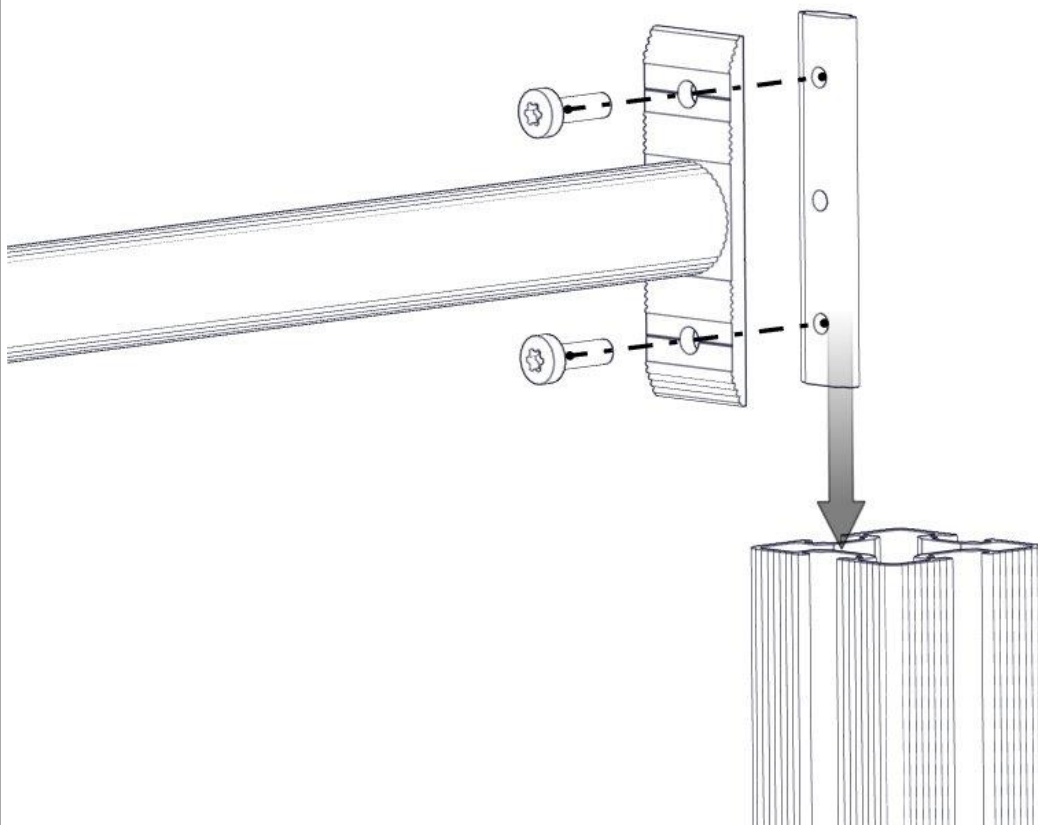

**søve**

Søve AB
EA Rosengrensgatan 32
421 31 Västra Frölunda
Phone: +46 (0)31 773 97 00
www.sove.se

Boltepakker for / Boltpackage for / Bultpaket för

Sign. _____.

Sperrerør L=520 standard 07-510-160K	Navn	Artnr/ dimensjon	Ant	Lev
	Sperrerør standard L=520 Sort	07-510-160	1	
	Brikke 120 3xM8	04-060-120	2	
	Torx M8x25	04-000-025	4	

Montering av lekeapparatet / Assembly instructions / Montering av lekredskapet

Se på hovedmontering for posisjon
Look at main assembly for position
Titta på hovudmontering for position

nr	PartName	Artnr	Antall
1	Sperrerør L=520	07-510-160	1
2	Brikke 120 3xM8	04-060-120	2
3	Torx M8x25	04-000-025	4