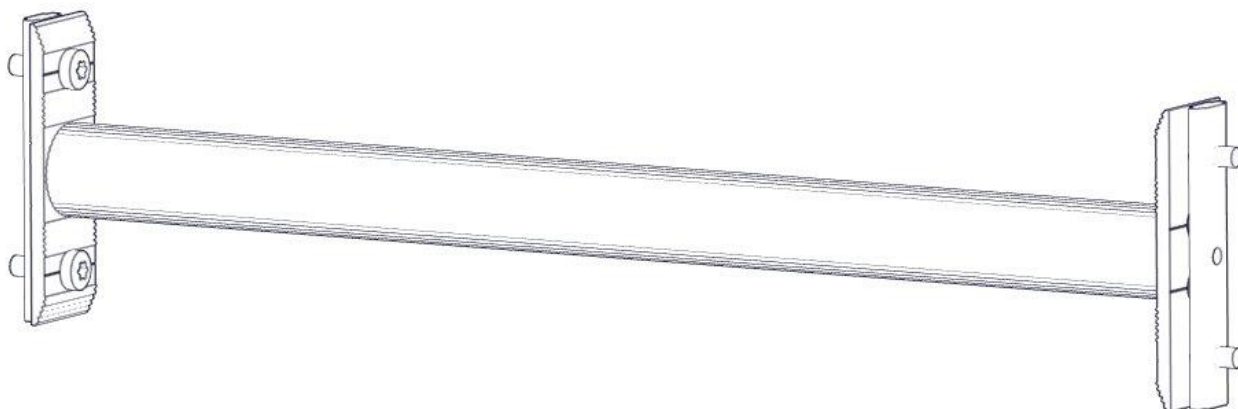

N**Monteringsanvisning****EN****Assembly Instructions****S****Monteringsanvisning**

Produkt nr. / Product no. / Produkt nr.

07-510-160K**Sort**

Ord. nr. _____

Dato. _____

Sign. _____

**søve**

Søve AS
Grønnvoldveien 290
3830 Ulefoss - Norway
Tlf: +47 35 94 65 65
www.sove.no

**søve**

Søve AB
EA Rosengrensgatan 32
421 31 Västra Frölunda
Phone: +46 (0)31 773 97 00
www.sove.se

Boltepakker for / Boltpackage for / Bultpaket för

Sign. _____.

Sperrerør L=520 standard 07-510-160K	Navn	Artnr/ dimensjon	Ant	Lev
	Sperrerør standard L=520 Sort	07-510-160	1	
	Brikke 120 3xM8	04-060-120	2	
	Torx M8x25	04-000-025	4	

Montering av lekeapparatet / Assembly instructions / Montering av lekredskapet

Se på hovedmontering for posisjon
Look at main assembly for position
Titta på hovudmontering for position

nr	PartName	Artnr	Antall
1	Sperrerør L=520	07-510-160	1
2	Brikke 120 3xM8	04-060-120	2
3	Torx M8x25	04-000-025	4