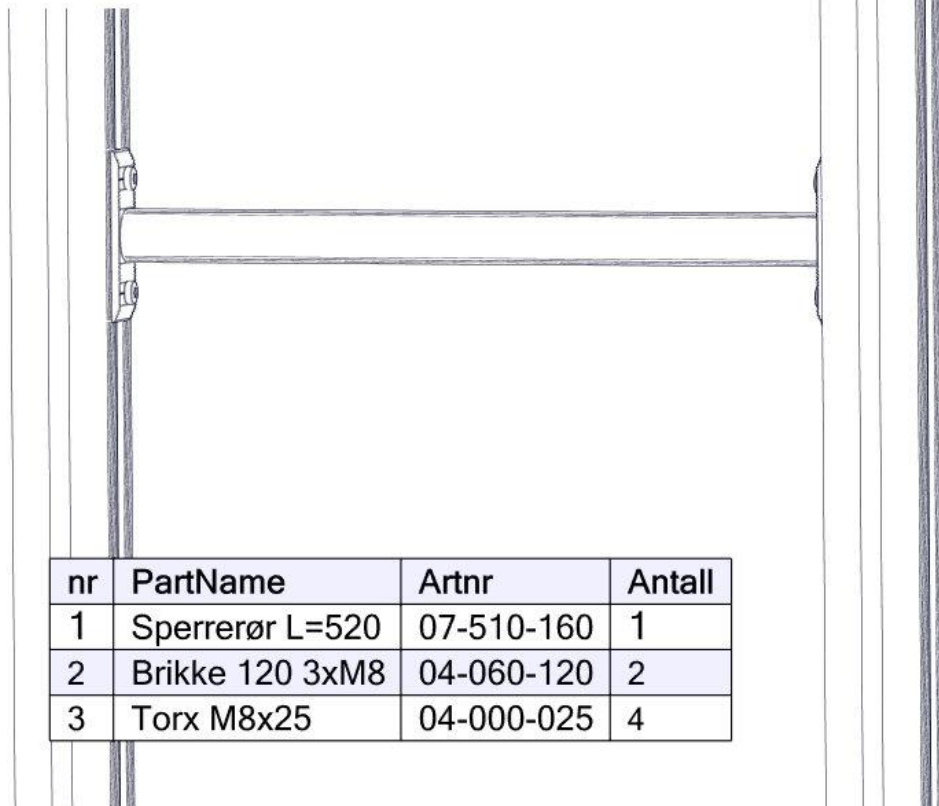

**søve**

Søve AB
EA Rosengrensgatan 32
421 31 Västra Frölunda
Phone: +46 (0)31 773 97 00
www.sove.se

Boltepakker for / Boltpackage for / Bultpaket för

Sign. _____.

Sperrerør L=520 standard 07-510-160K	Navn	Artnr/ dimensjon	Ant	Lev
	Sperrerør standard L=520 Sort	07-510-160	1	
	Brikke 120 3xM8	04-060-120	2	
	Torx M8x25	04-000-025	4	

Montering av lekeapparatet / Assembly instructions / Montering av lekredskapet

Se på hovedmontering for posisjon
Look at main assembly for position
Titta på hovudmontering for position

nr	PartName	Artnr	Antall
1	Sperrerør L=520	07-510-160	1
2	Brikke 120 3xM8	04-060-120	2
3	Torx M8x25	04-000-025	4