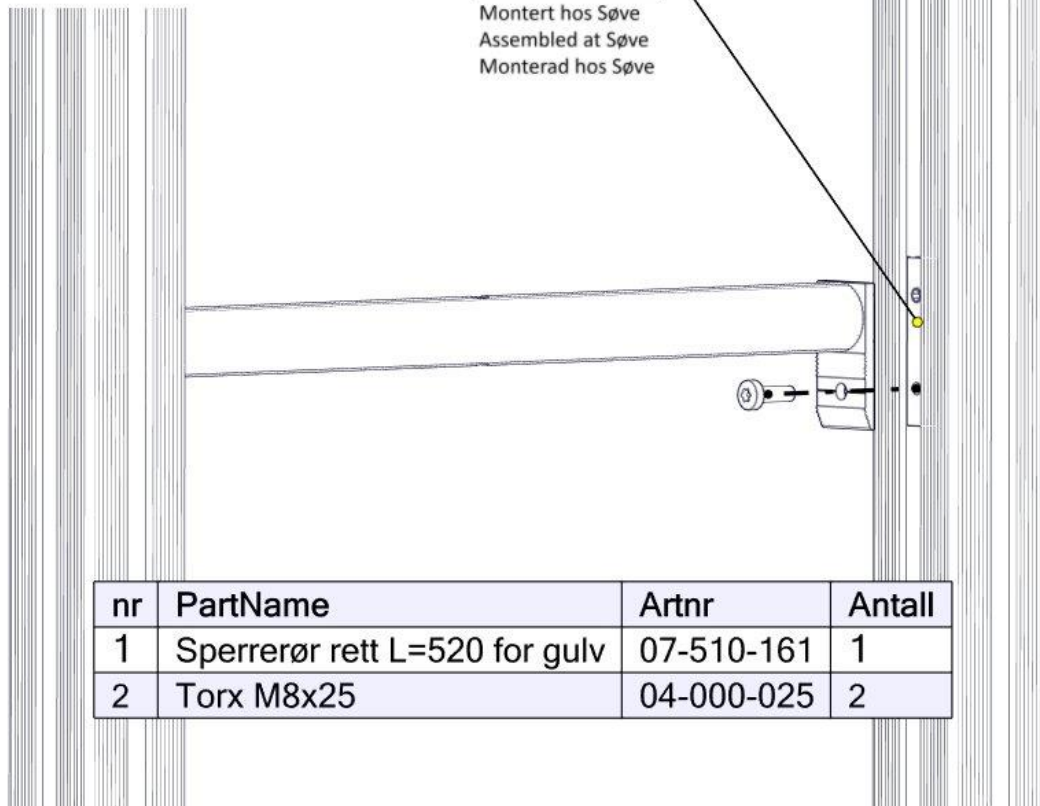

**søve**

Søve AB  
EA Rosengrensgatan 32  
421 31 Västra Frölunda  
Phone: +46 (0)31 773 97 00  
[www.sove.se](http://www.sove.se)

**Boltepakker for / Boltpackage for / Bultpaket för**

Sign. \_\_\_\_\_.

Sperrerør rett L=520 07-510-161K	Navn	Artnr/ dimensjon	Ant	Lev
	Sperrerør rett L=520 Hull for gulv Sort	07-510-161	1	
	Torx M8x25	04-000-025	2	

## Montering av lekeapparatet / Assembly instructions / Montering av lekredskapet

Se på hovedmontering for posisjon  
 Look at main assembly for position  
 Titta på hovudmontering för position

Brikke 90 2xM8

Montert hos Søve  
 Assembled at Søve  
 Monterad hos Søve

nr	PartName	Artnr	Antall
1	Sperrerør rett L=520 for gulv	07-510-161	1
2	Torx M8x25	04-000-025	2

**Boltepakker for / Boltpackage for / Bultpaket för**

Sign. \_\_\_\_\_.

Sperrerør rett L=520 07-510-161K	Navn	Artnr/ dimensjon	Ant	Lev
	Sperrerør rett L=520 Hull for gulv Sort	07-510-161	1	
	Torx M8x25	04-000-025	2	